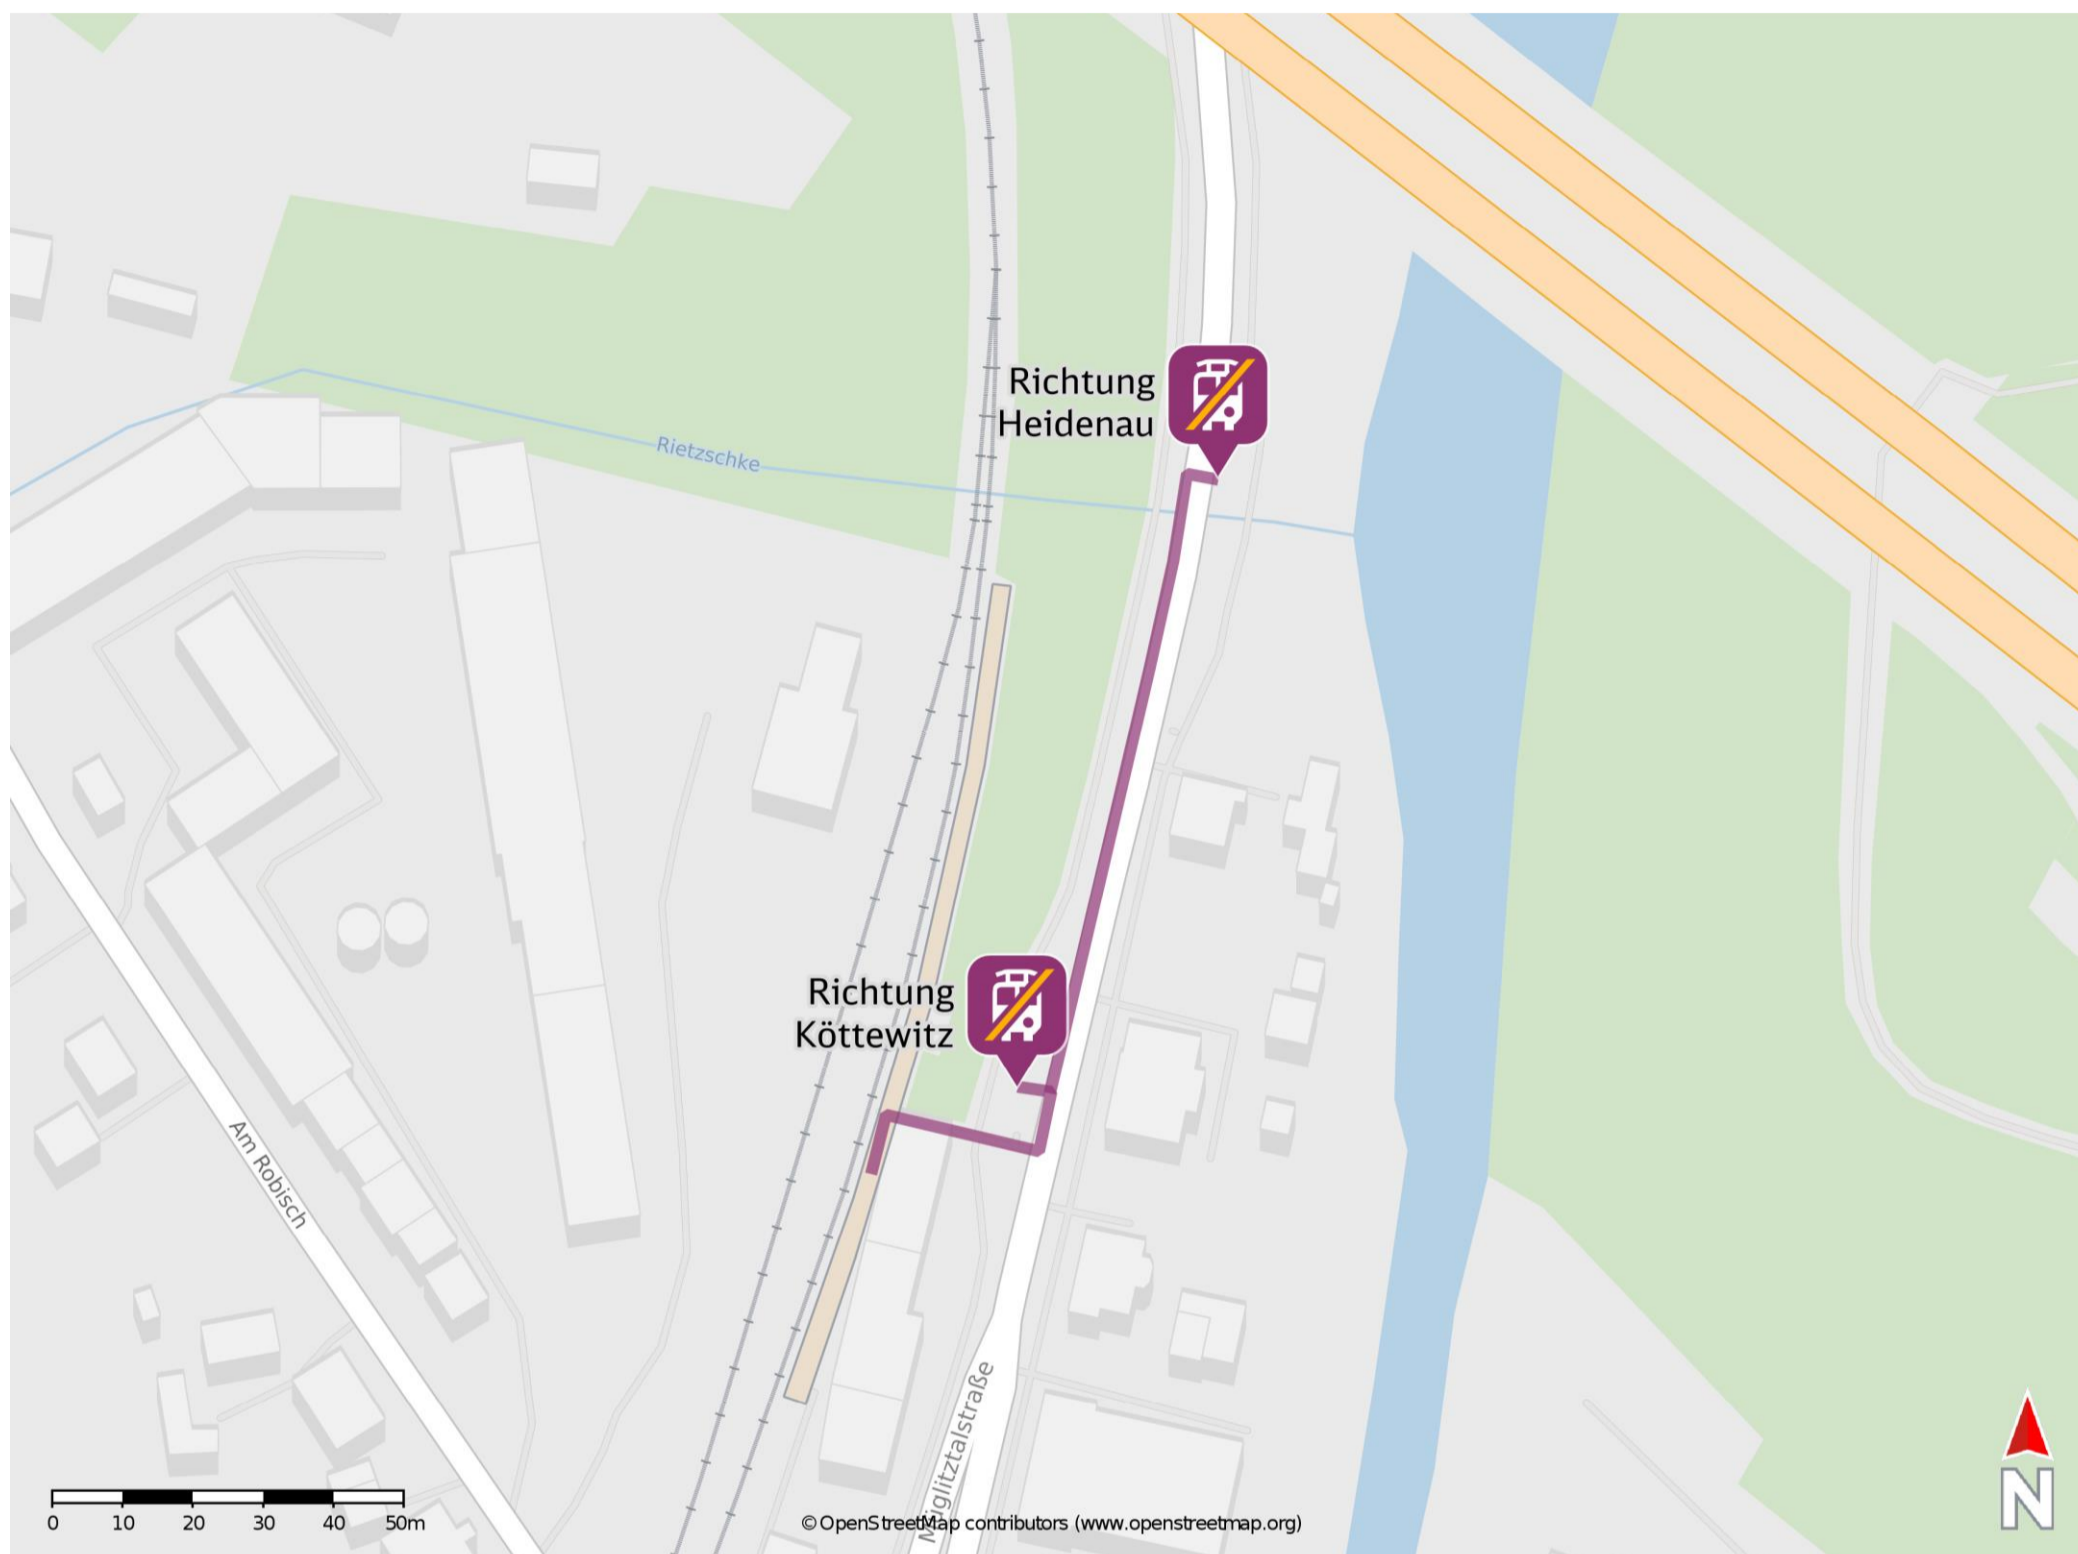

## Dohna (Sachs)

### Wegbeschreibung Schienenersatzverkehr \*

Verlassen Sie den Bahnsteig in Richtung Müglitztalstraße. Biegen Sie nach links ab und folgen Sie dem Straßenverlauf zur jeweiligen Ersatzhaltestelle. Die Ersatzhaltestellen befinden sich an den Bushaltestellen Dohna Bahnhof.

Ersatzhaltestelle Richtung Heidenau

Ersatzhaltestelle Richtung Köttewitz

\* Fahrradmitnahme im Schienenersatzverkehr nur begrenzt möglich.  
Im QR Code sind die Koordinaten der Ersatzhaltestelle hinterlegt.