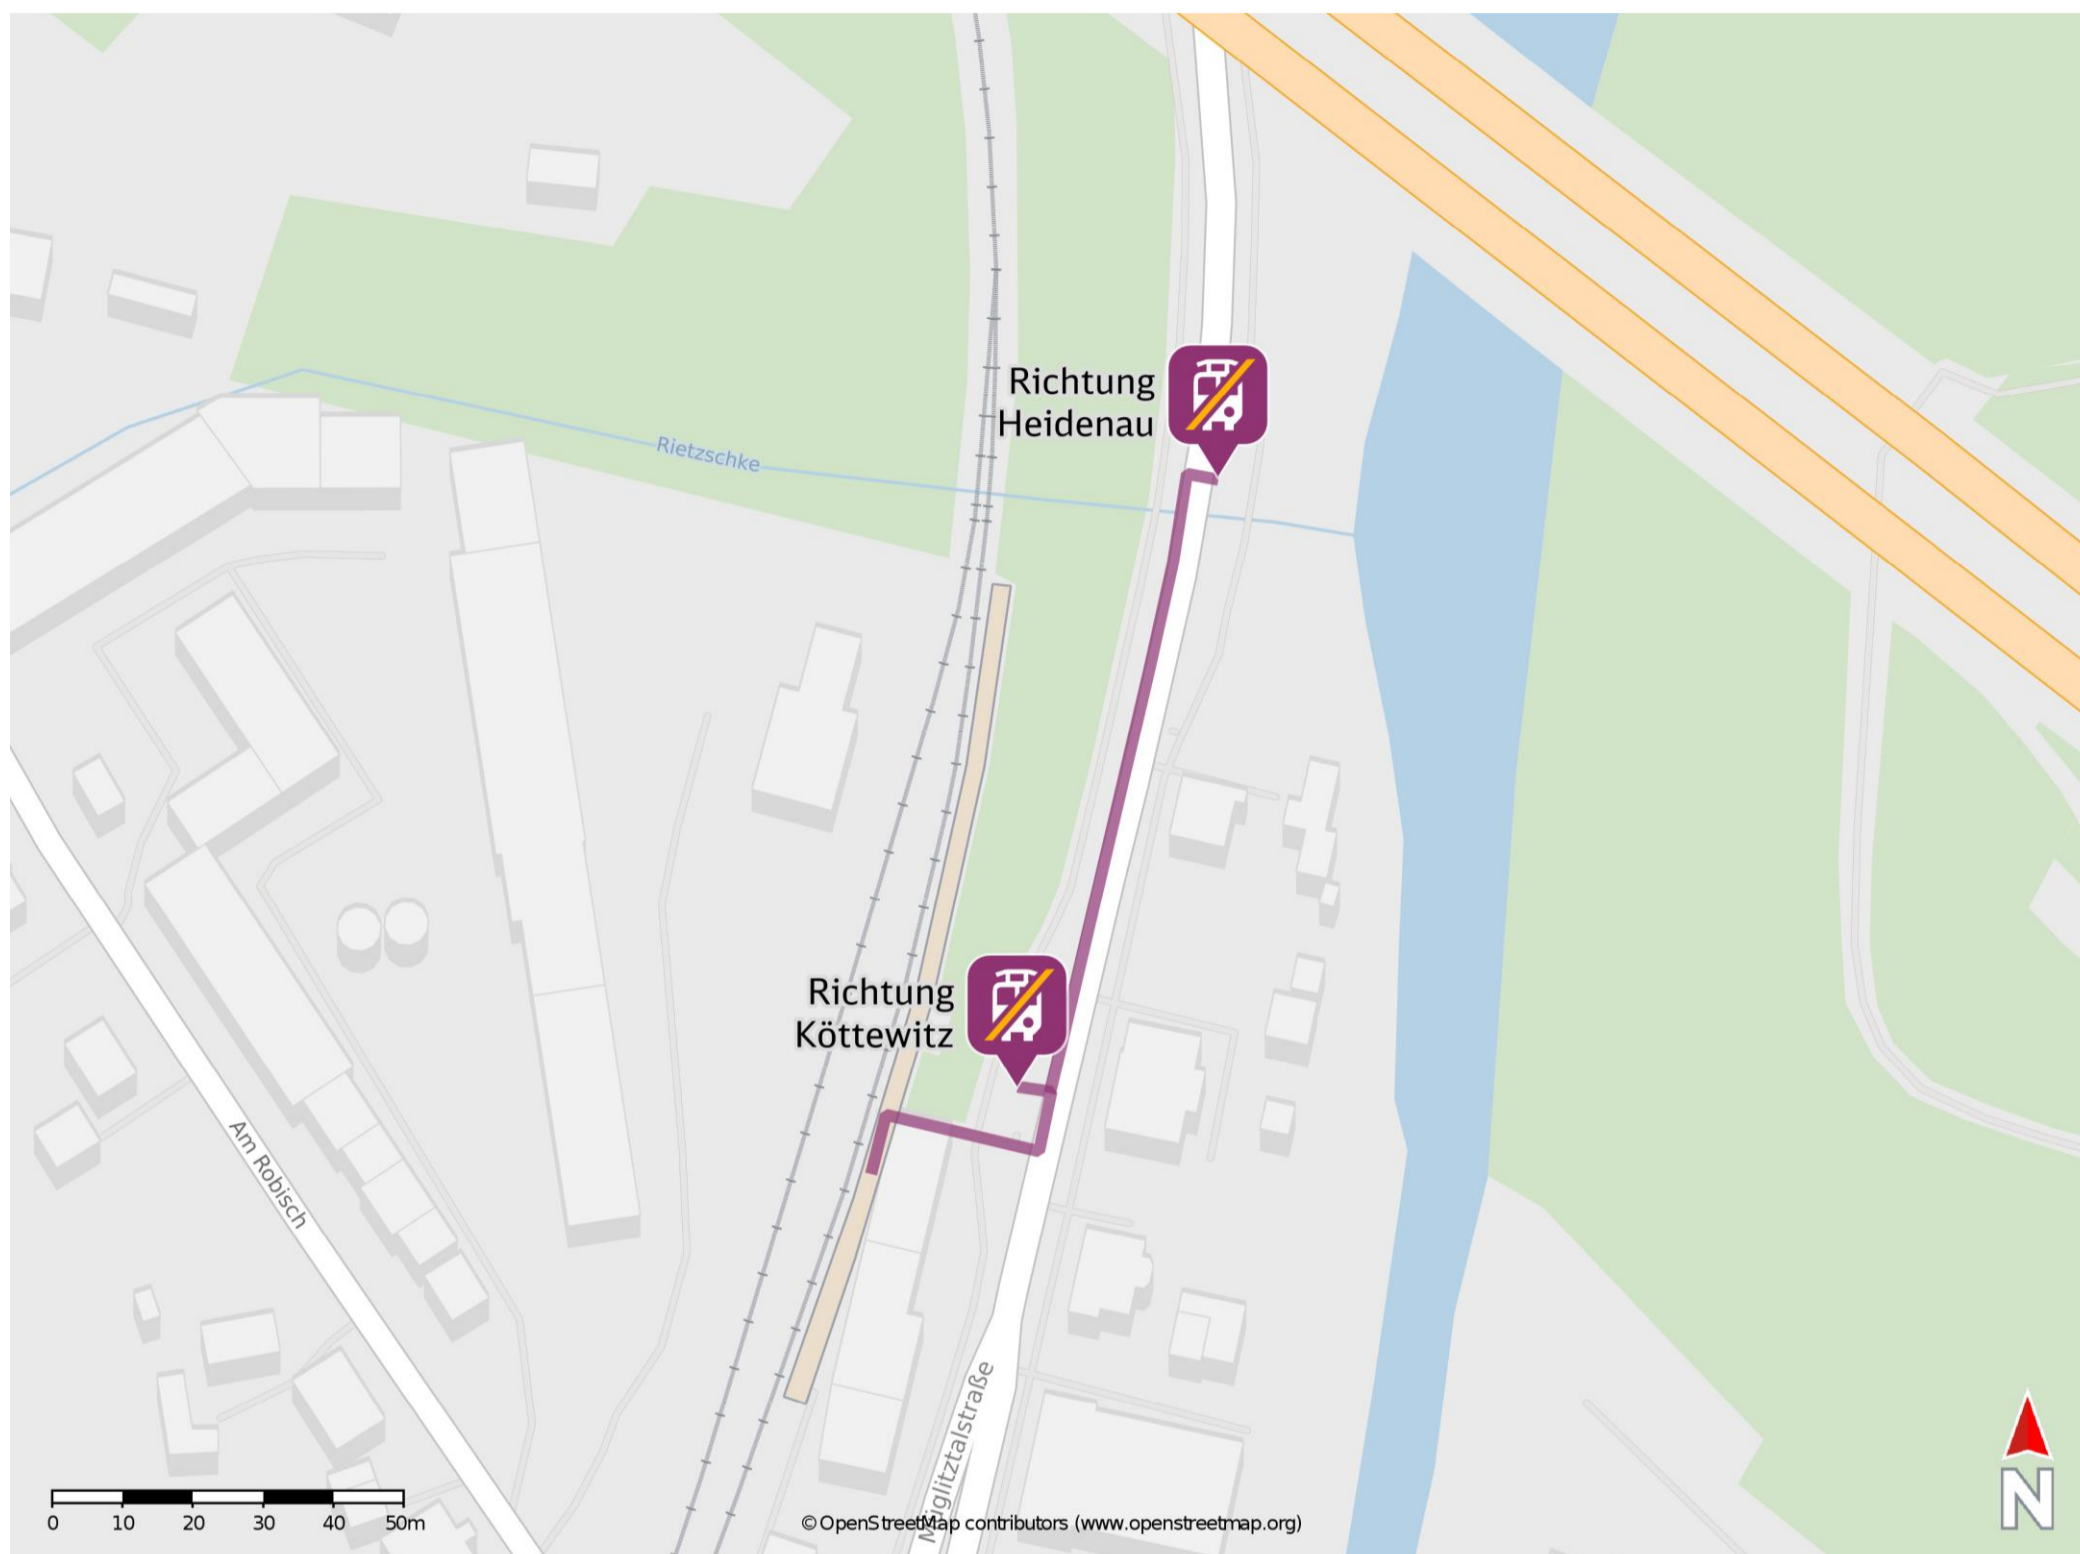

## Dohna (Sachs)

### Wegbeschreibung Schienenersatzverkehr \*

Verlassen Sie den Bahnsteig in Richtung Müglitztalstraße. Biegen Sie nach links ab und folgen Sie dem Straßenverlauf zur jeweiligen Ersatzhaltestelle. Die Ersatzhaltestellen befinden sich an den Bushaltestellen Dohna Bahnhof.

Ersatzhaltestelle Richtung Heidenau

Ersatzhaltestelle Richtung Köttewitz

\* Fahrradmitnahme im Schienenersatzverkehr nur begrenzt möglich.  
Im QR Code sind die Koordinaten der Ersatzhaltestelle hinterlegt.