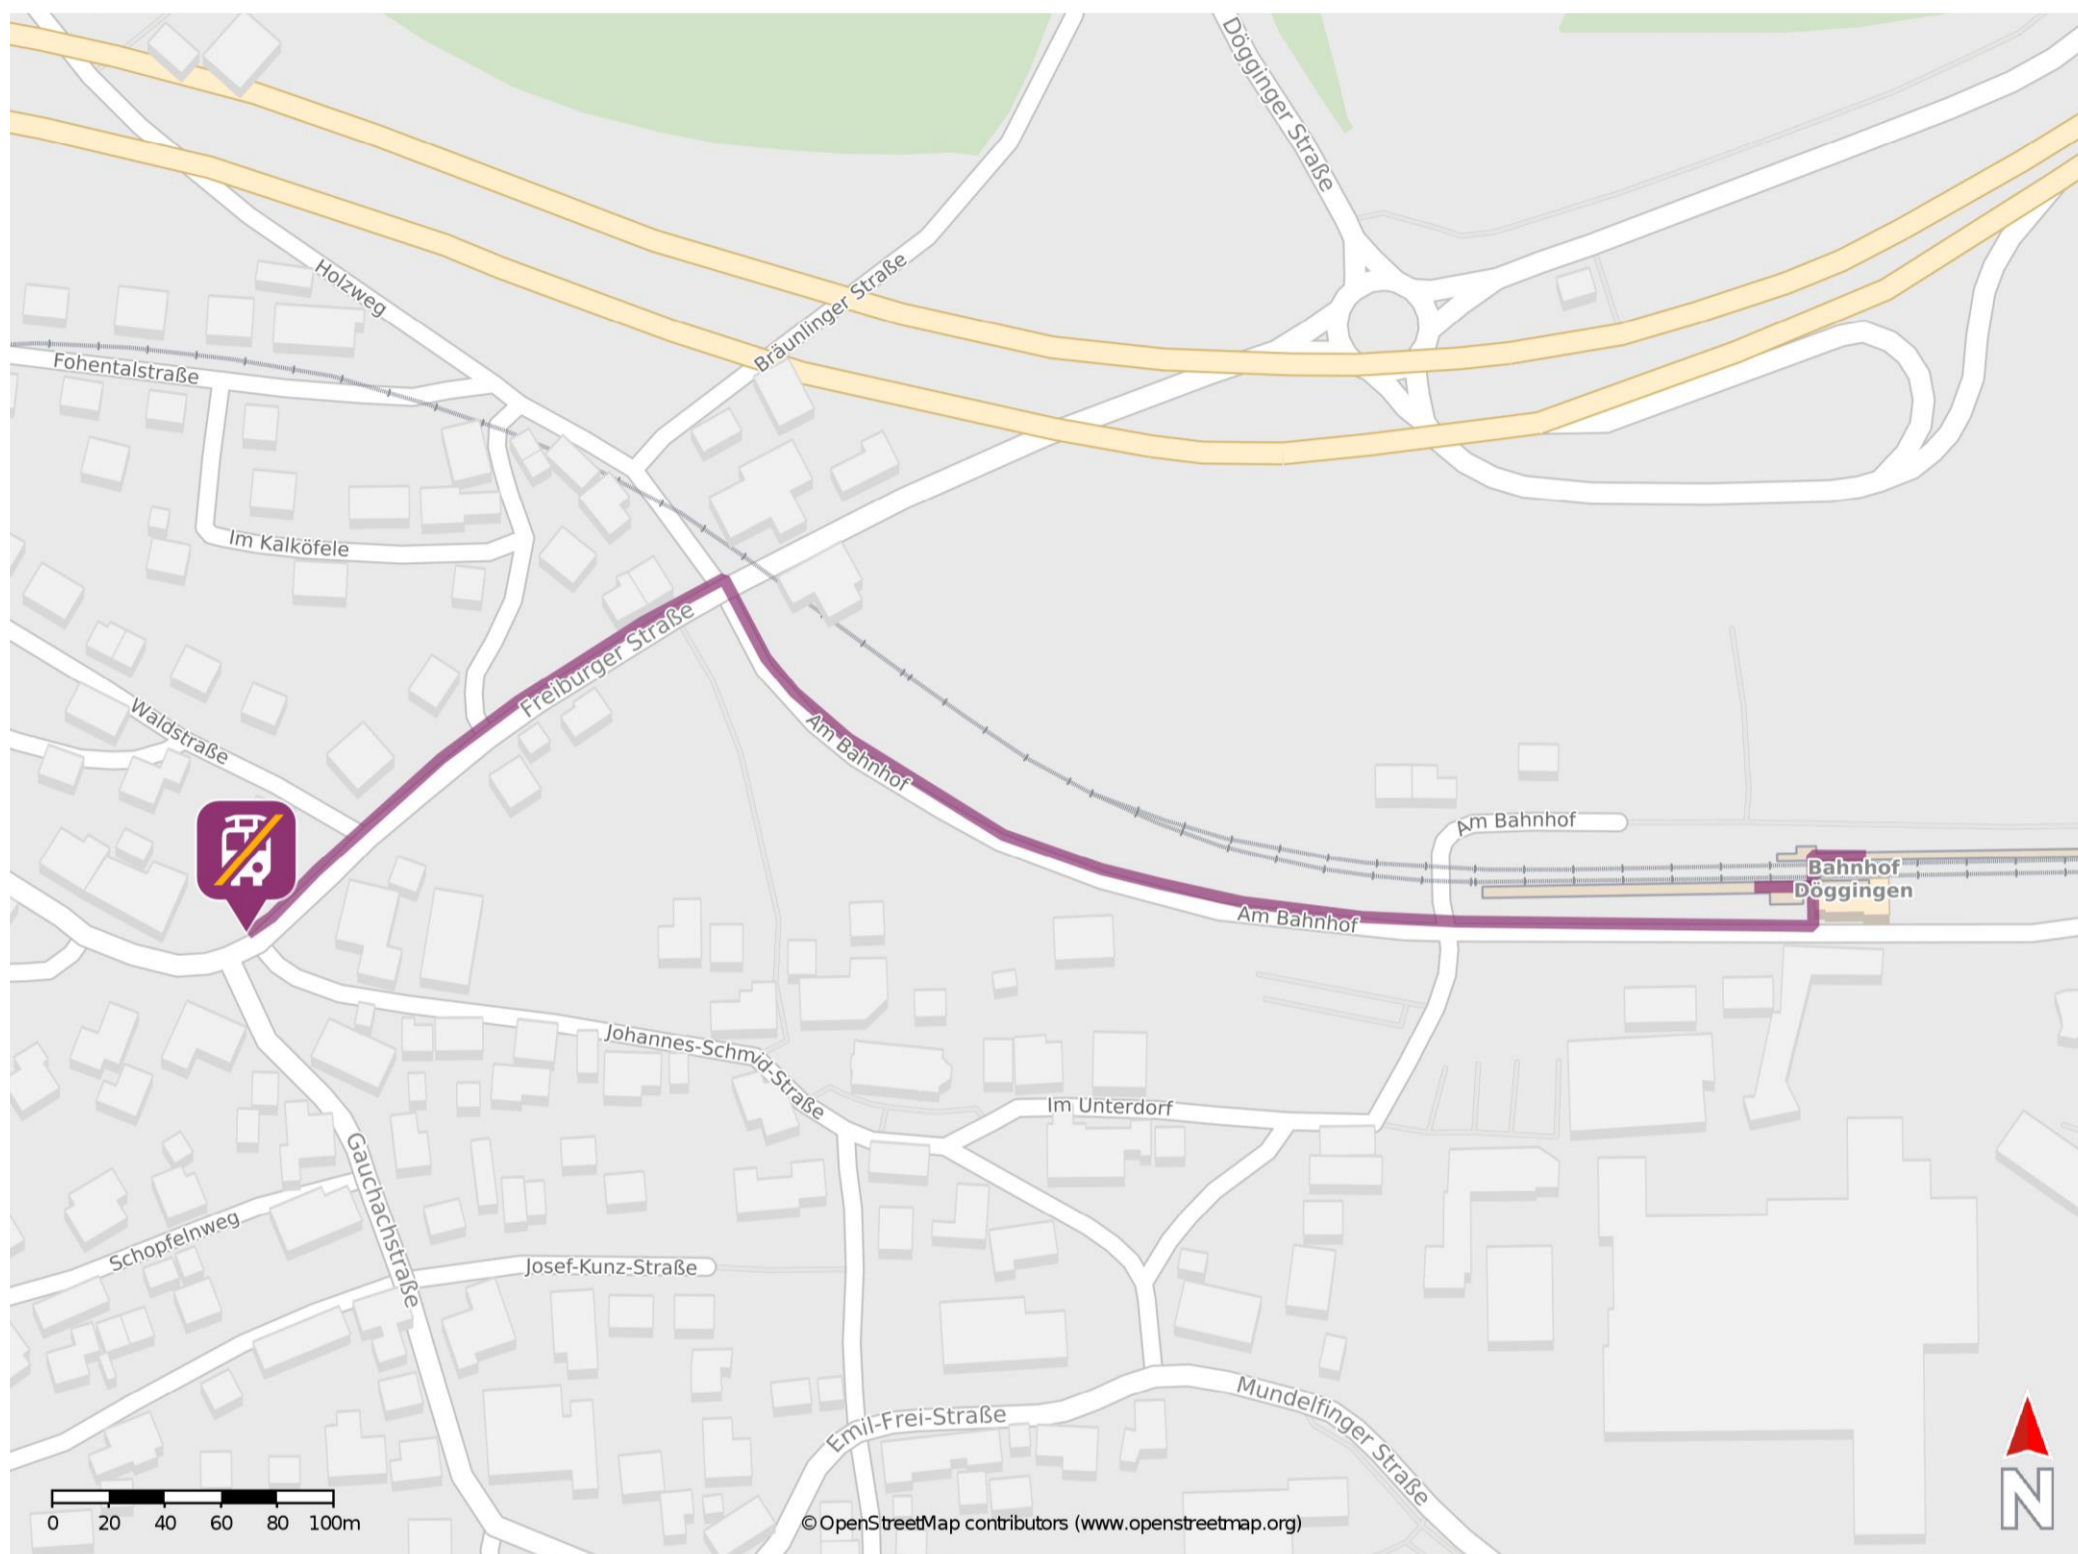

Döggingen

Wegbeschreibung Schienenersatzverkehr *

Verlassen Sie den Bahnsteig und begeben Sie sich an die Straße Am Bahnhof. Biegen Sie nach rechts ab und folgen Sie der Straße ca. 430 m. bis zur Freiburger Straße. Biegen Sie links in die Freiburger Straße ab und folgen Sie dem Straßenverlauf bis zur Ersatzhaltestelle. Die Ersatzhaltestelle befindet sich an der Bushaltestelle Freiburger Straße.

* Fahrradmitnahme im Schienenersatzverkehr nur begrenzt möglich.
Im QR Code sind die Koordinaten der Ersatzhaltestelle hinterlegt.

— barrierefrei
— nicht barrierefrei