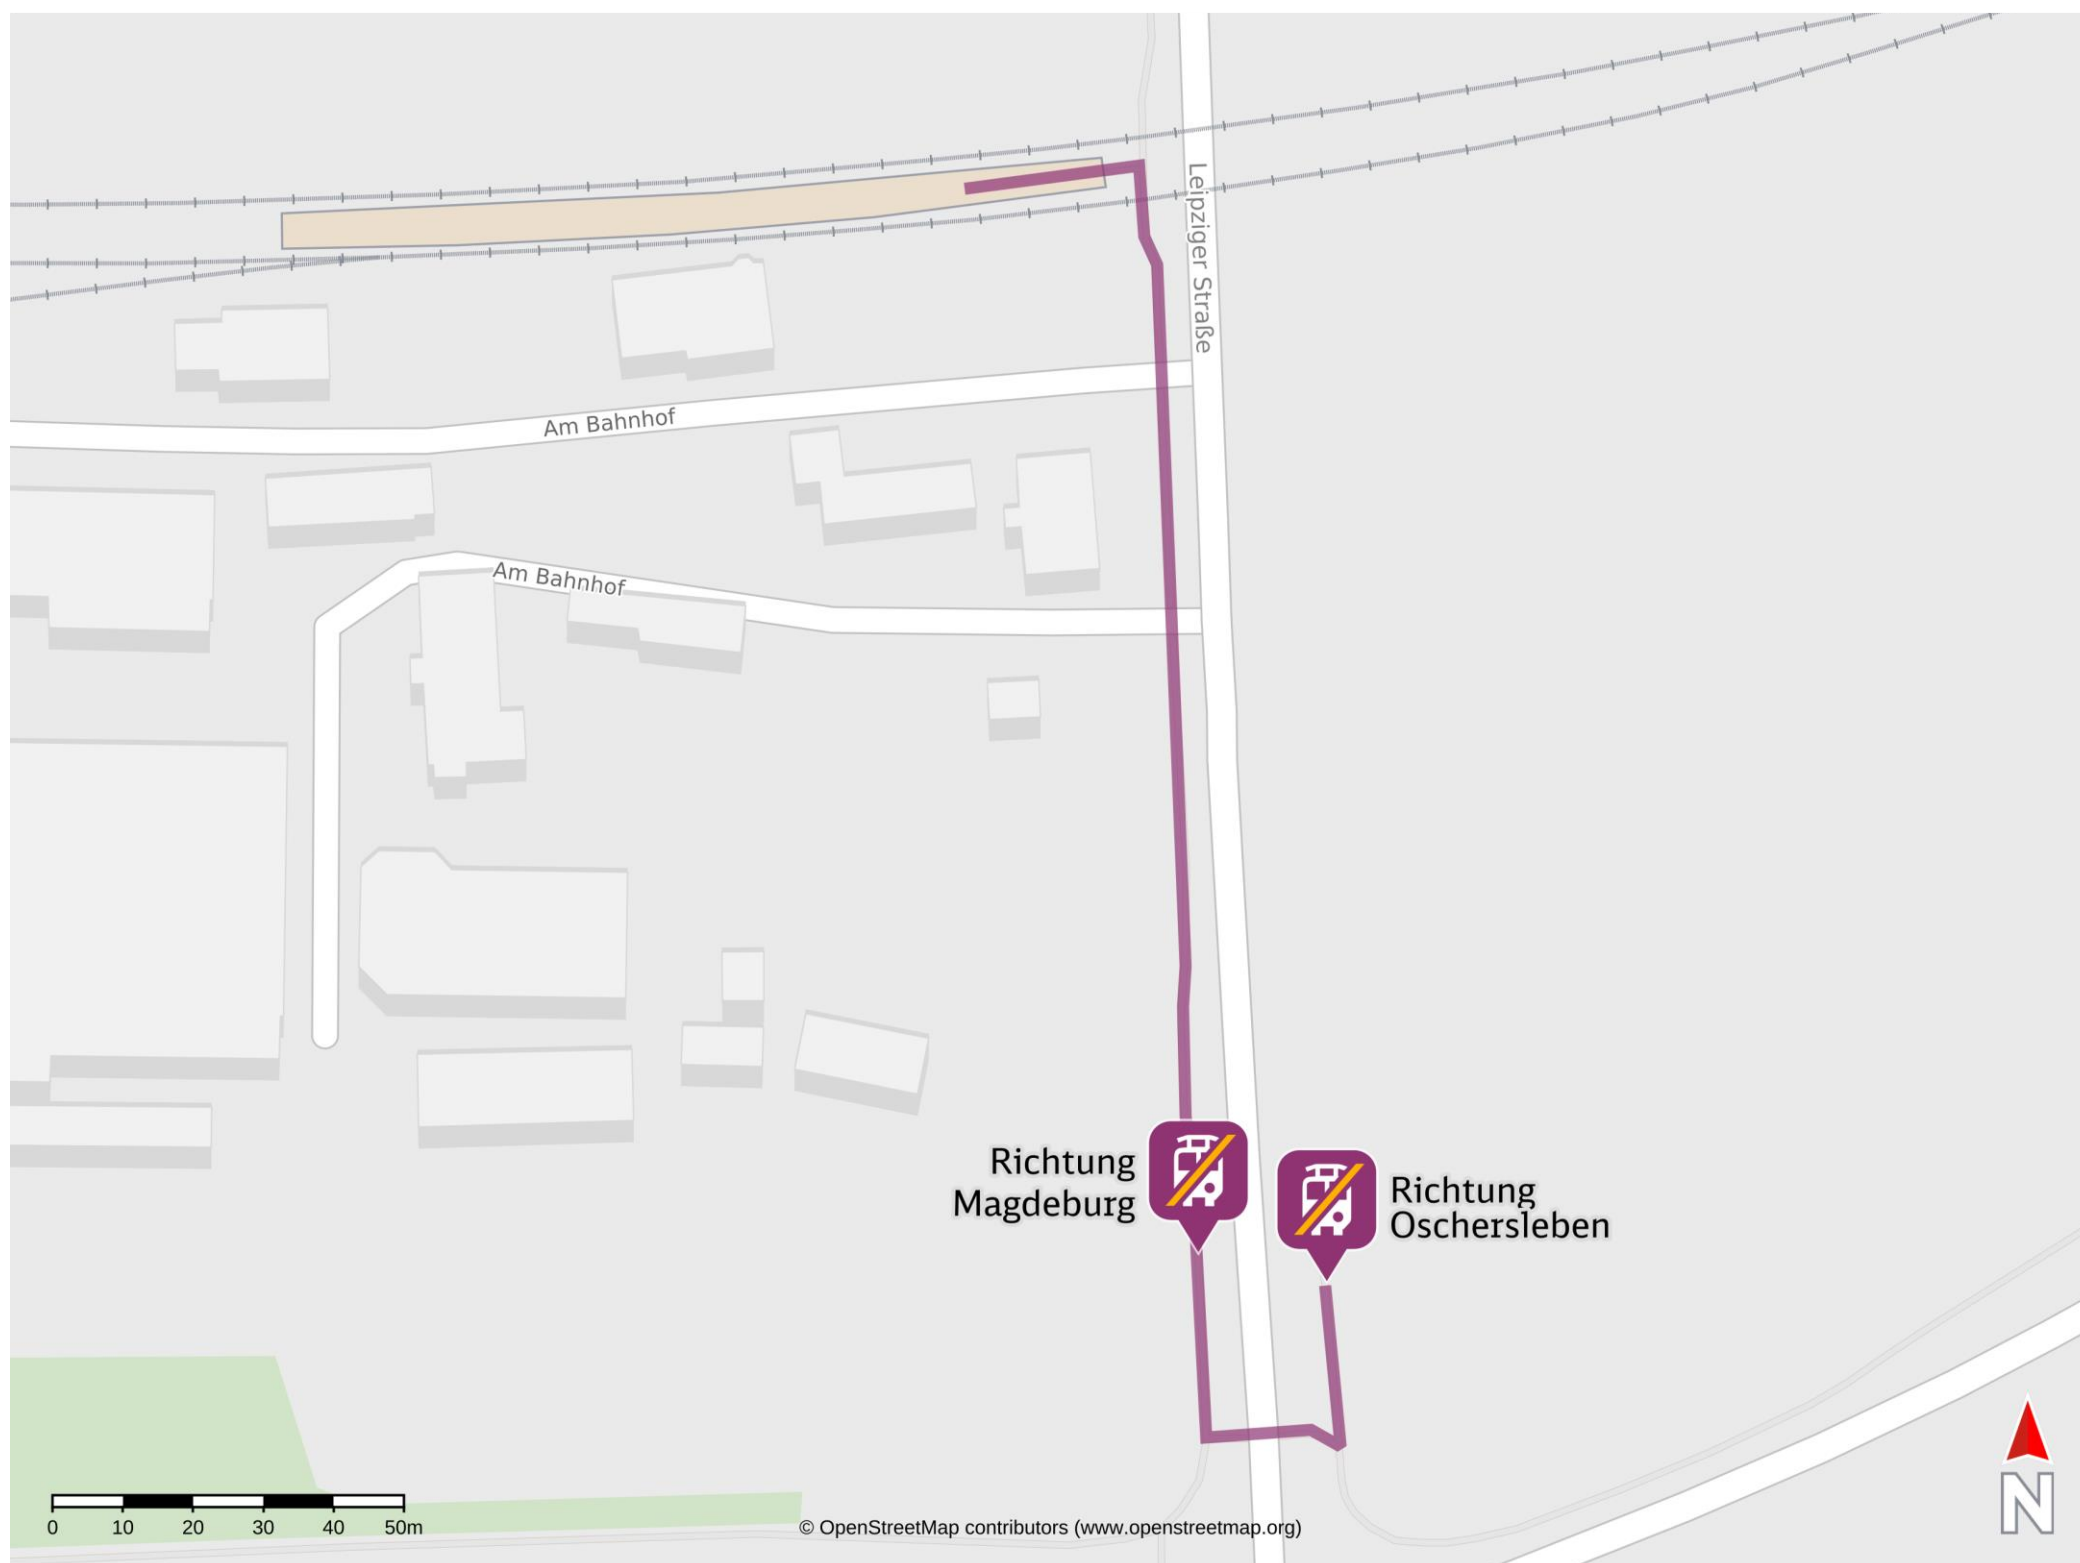

Umgebungsplan

Dodendorf

Wegbeschreibung Schienenersatzverkehr *

Verlassen Sie den Bahnsteig und begeben Sie sich an die Leipziger Straße. Biegen Sie nach rechts ab und folgen Sie der Straße bis zur jeweiligen Ersatzhaltestelle. Die Ersatzhaltestellen befinden sich an der Bushaltestelle Dodendorf, Bahnhof.

Ersatzhaltestelle Richtung
Magdeburg

Ersatzhaltestelle Richtung
Oschersleben.

*Fahrradmitnahme im Schienenersatzverkehr nur begrenzt, teilweise gar nicht möglich. Bitte informieren Sie sich bei dem von Ihnen genutzten Eisenbahnverkehrsunternehmen. Im QR Code sind die Koordinaten der Ersatzhaltestelle hinterlegt.

— barrierefrei
— nicht barrierefrei