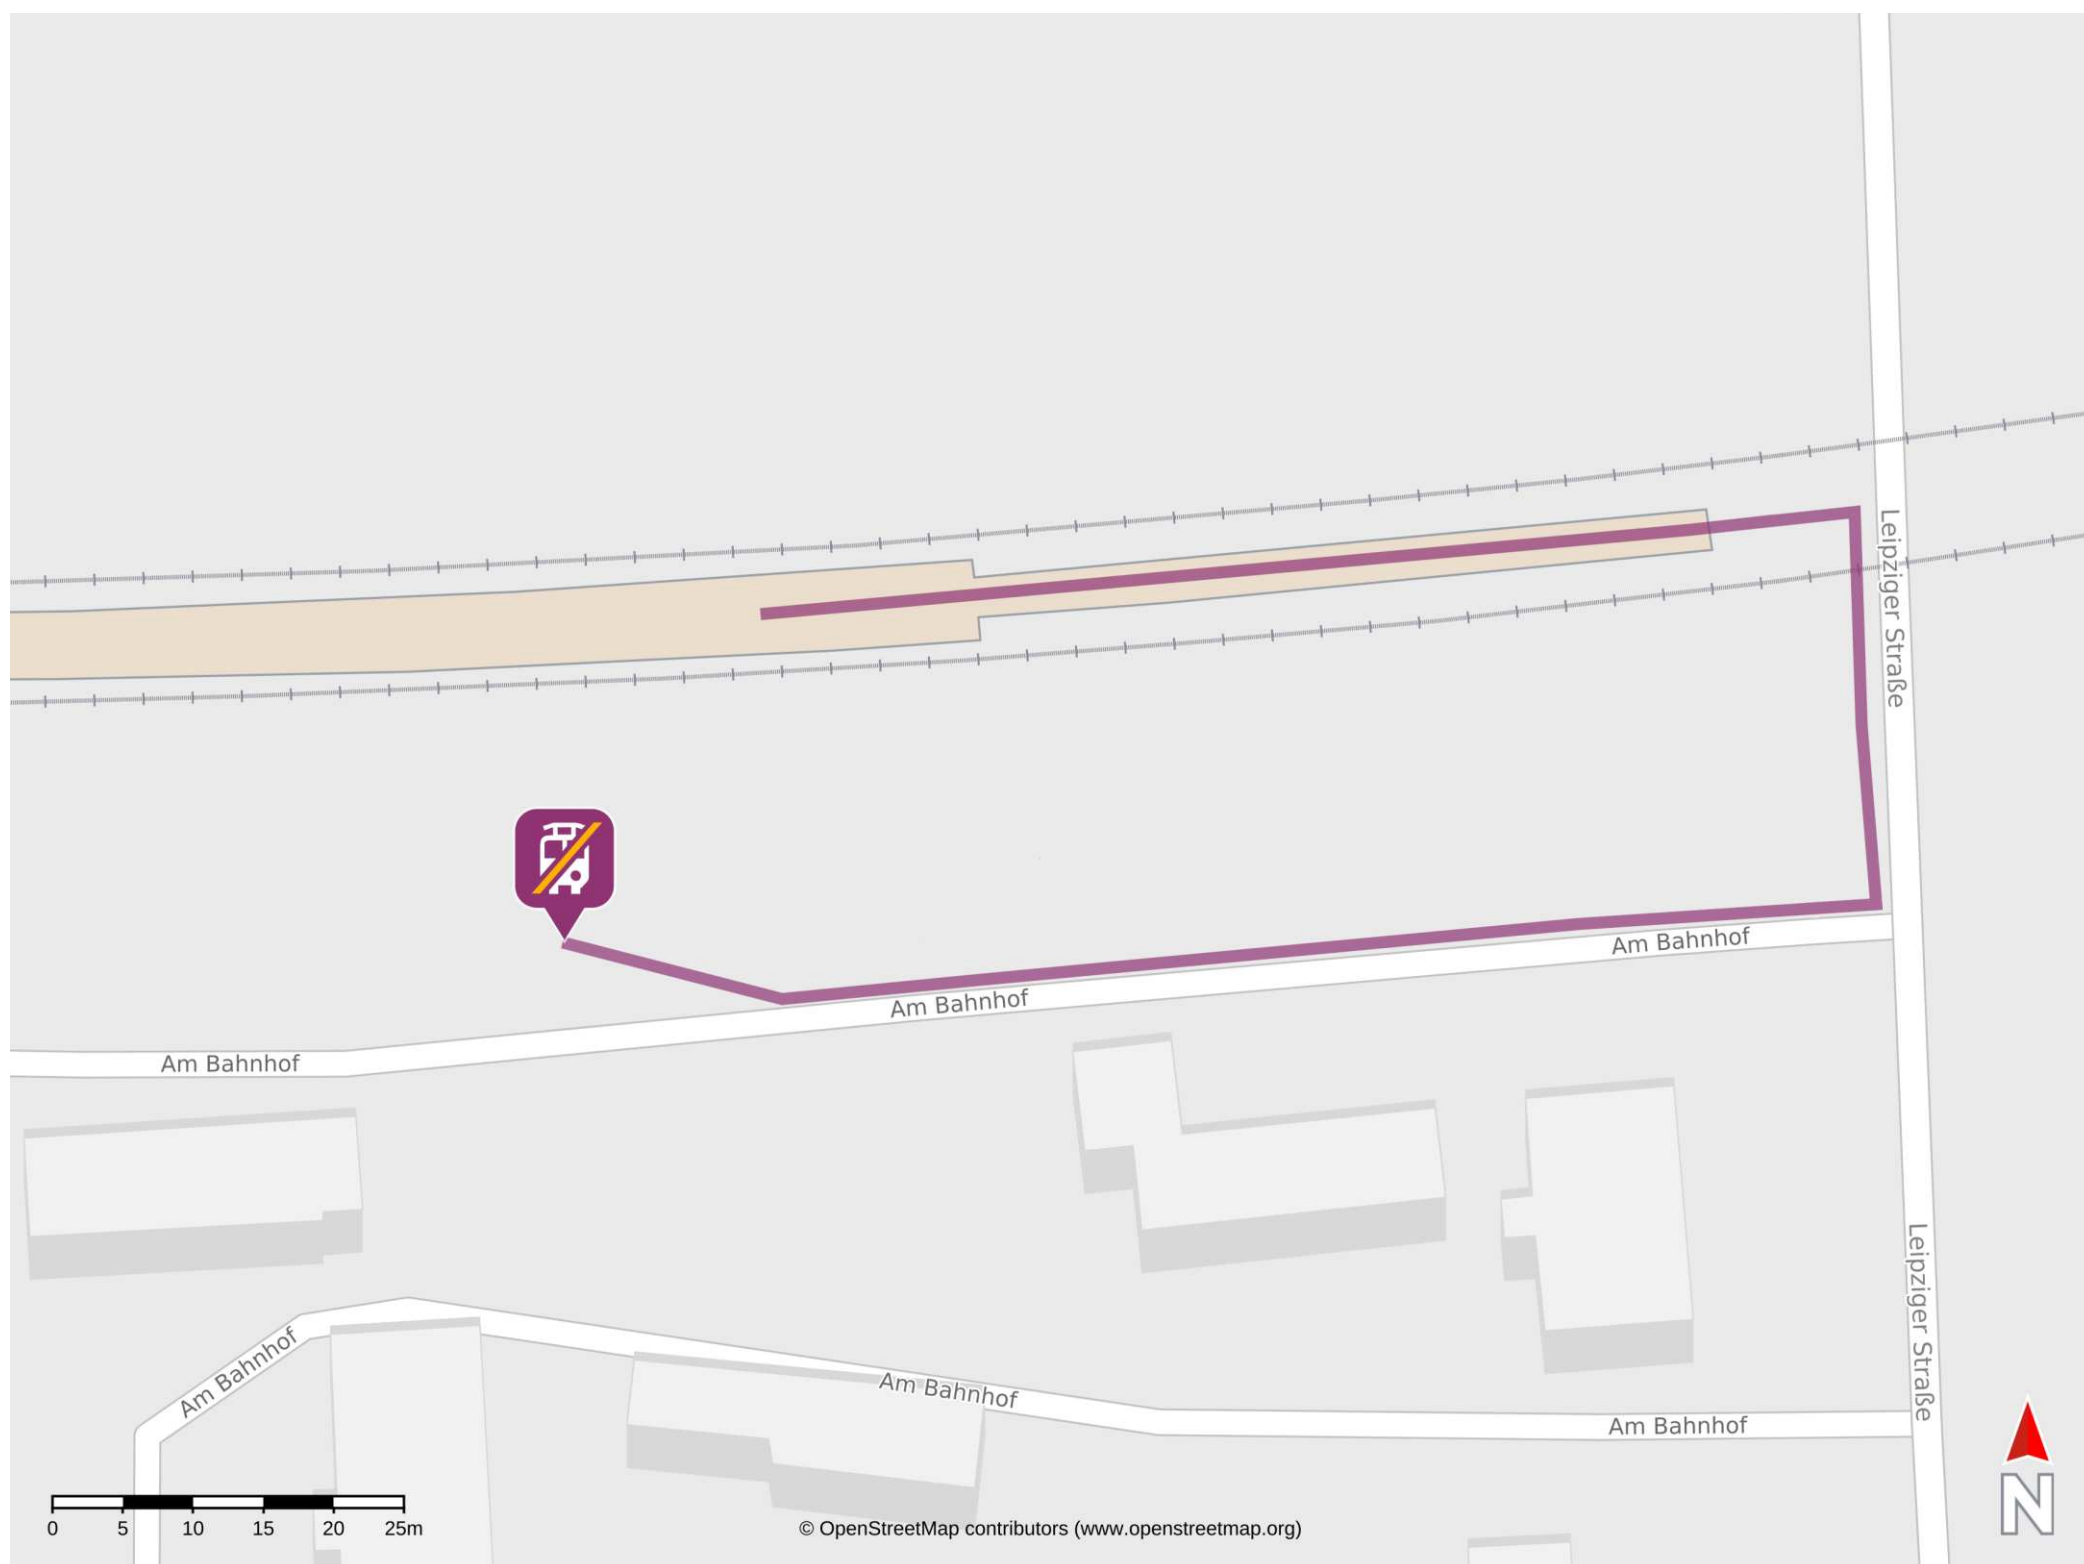

Umgebungsplan

Dodendorf

Wegbeschreibung Schienenersatzverkehr *

Verlassen Sie den Bahnsteig und begeben Sie sich an die Leipziger Straße. Biegen Sie nach rechts ab und folgen Sie der Straße. Biegen Sie erneut nach rechts ab und folgen Sie der Straße Am Bahnhof bis zur Ersatzhaltestelle.

*Fahrradmitnahme im Schienenersatzverkehr nur begrenzt, teilweise gar nicht möglich. Bitte informieren Sie sich bei dem von Ihnen genutzten Eisenbahnverkehrsunternehmen. Im QR Code sind die Koordinaten der Ersatzhaltestelle hinterlegt.

— barrierefrei
— nicht barrierefrei