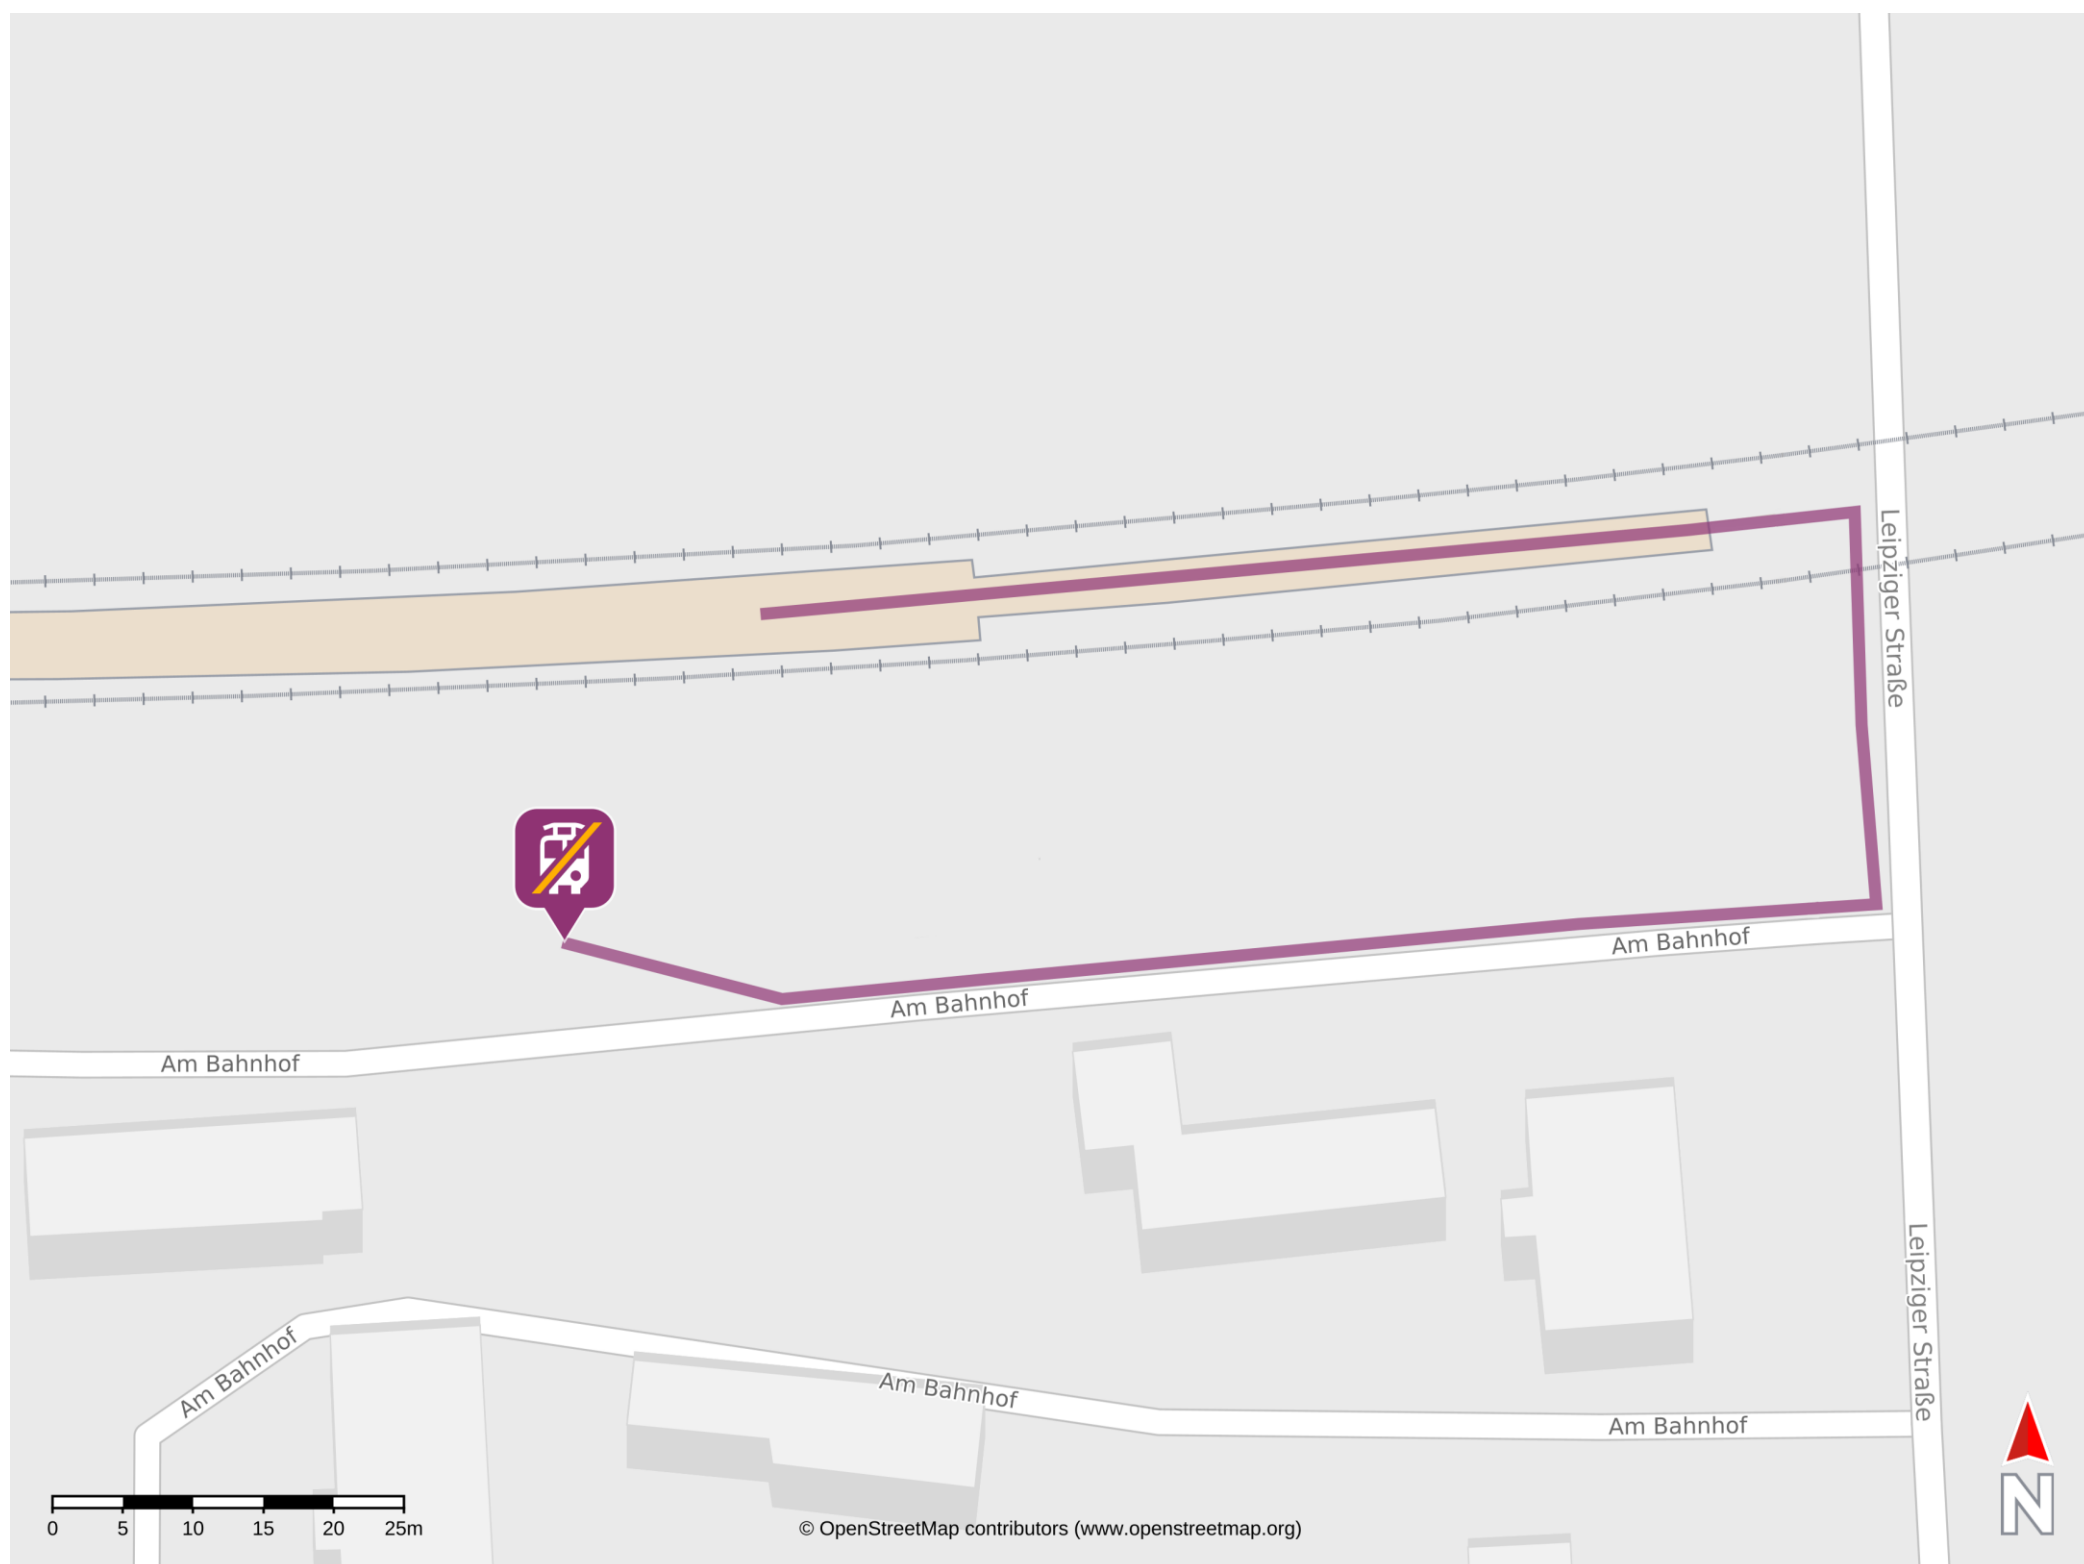

# Umgebungsplan

## Dodendorf

### Wegbeschreibung Schienenersatzverkehr \*

Verlassen Sie den Bahnsteig und begeben Sie sich an die Leipziger Straße. Biegen Sie nach rechts ab und folgen Sie der Straße. Biegen Sie erneut nach rechts ab und folgen Sie der Straße Am Bahnhof bis zur Ersatzhaltestelle.