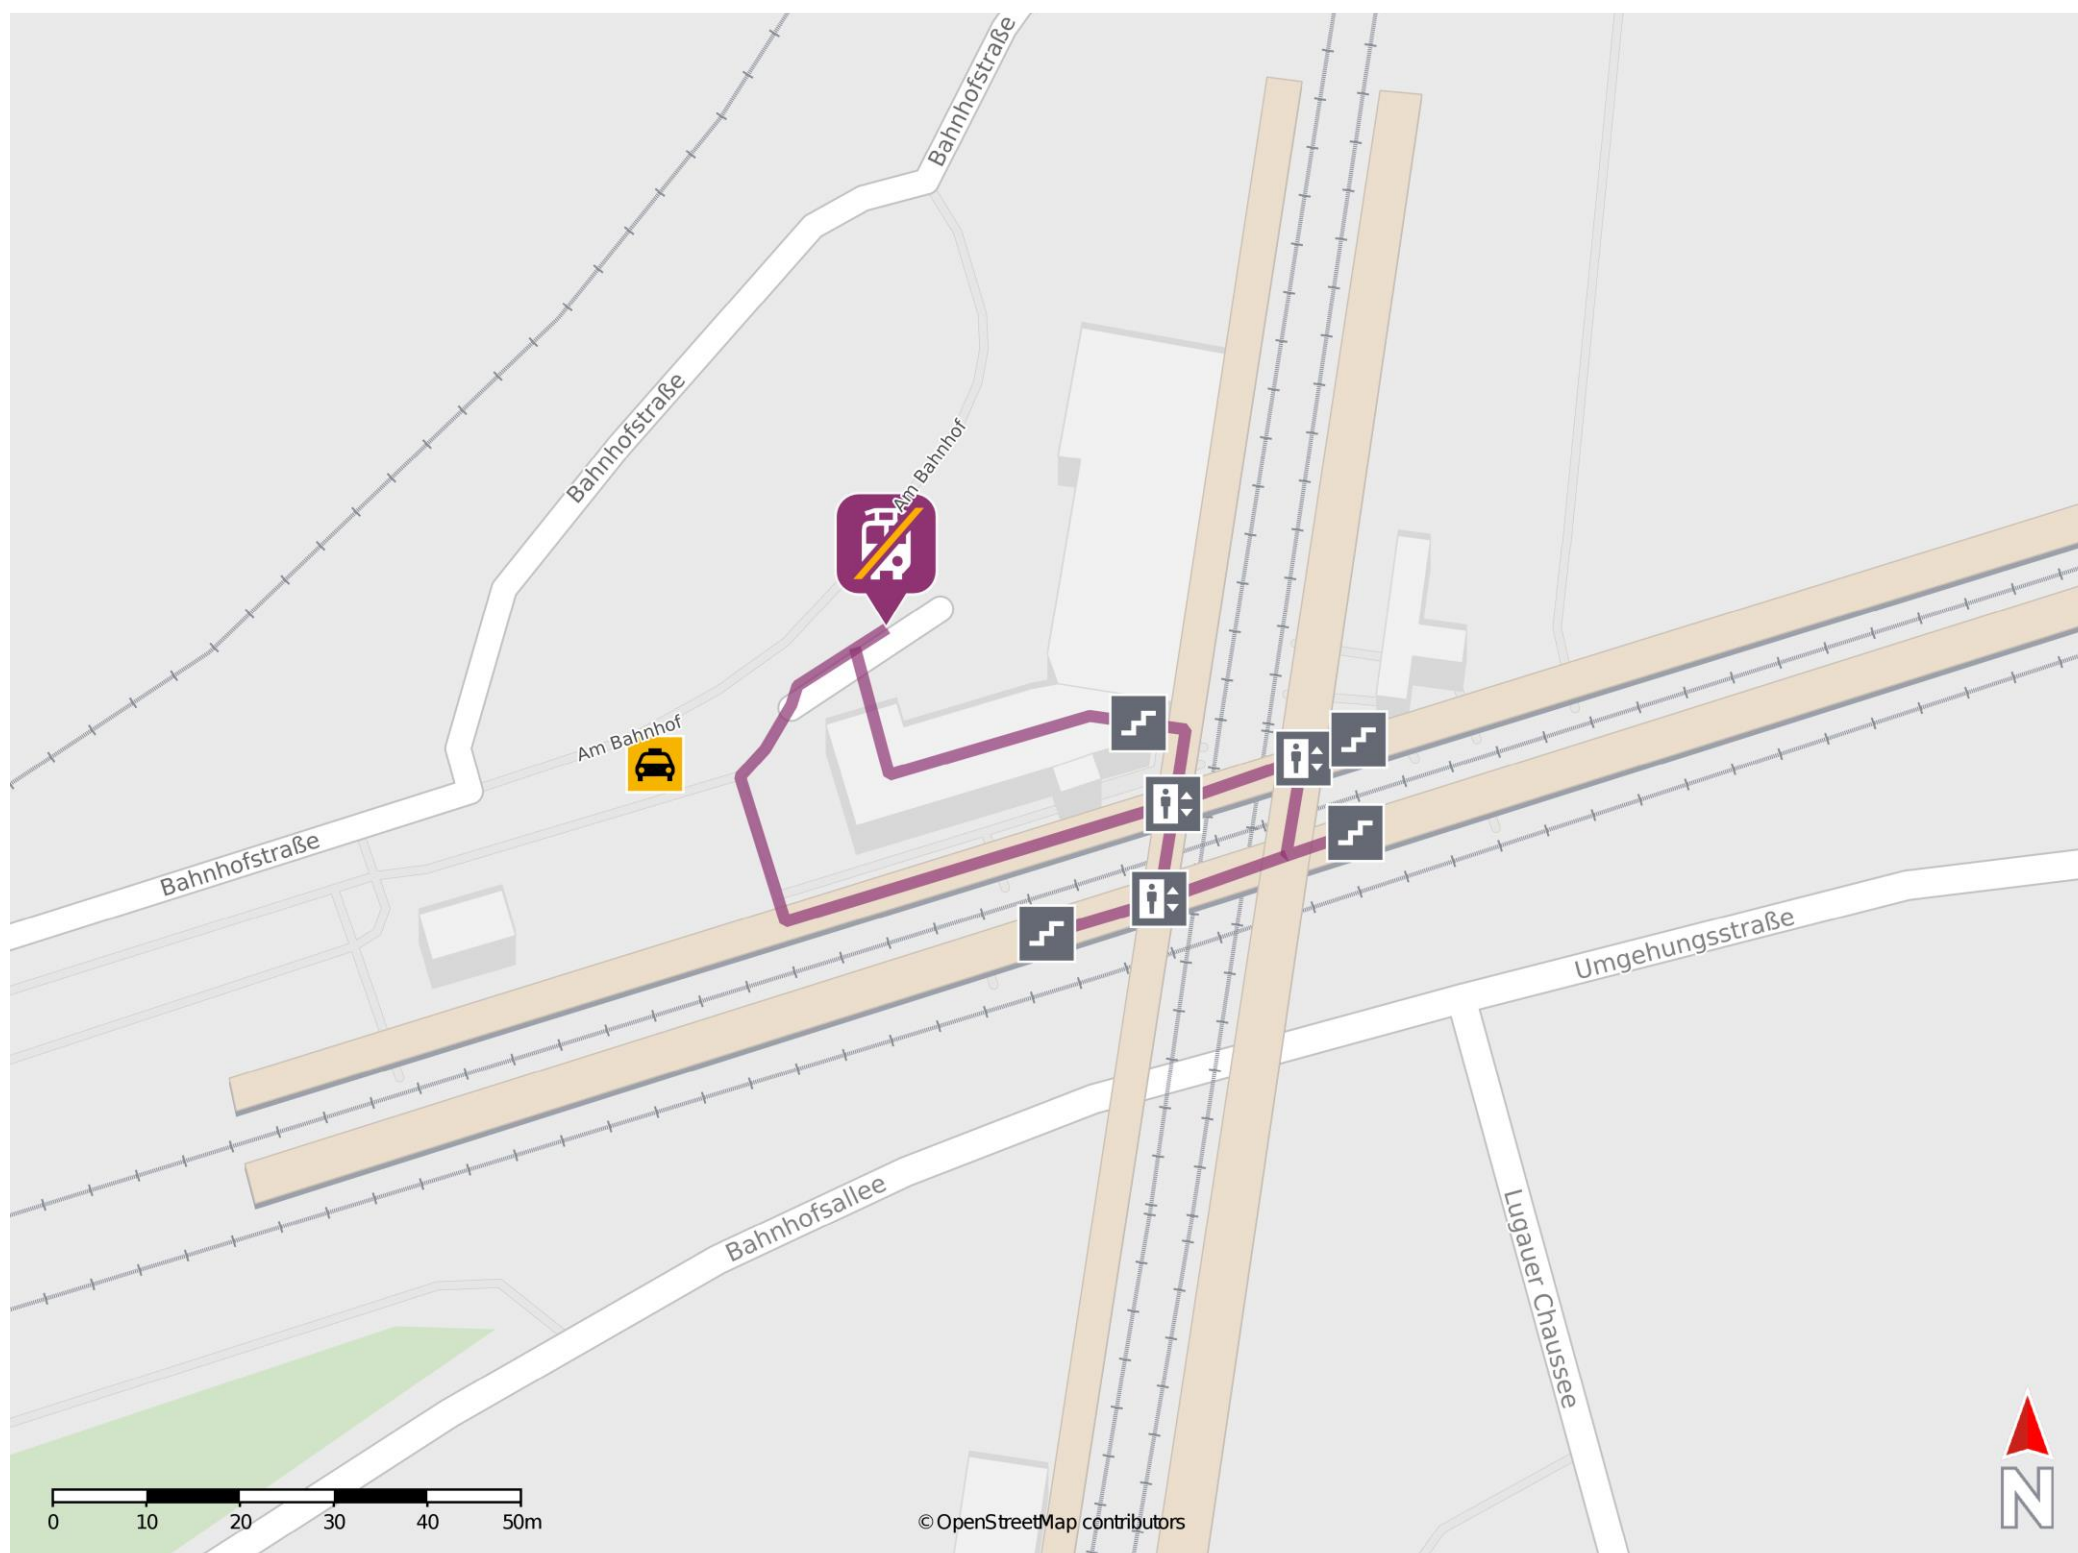

## Doberlug-Kirchhain

### Wegbeschreibung Schienenersatzverkehr \*

Verlassen Sie den Bahnsteig, ggf. über den Aufzug oder die Treppenanlage und begeben Sie sich zum Bahnhofsvorplatz. Die Ersatzhaltestelle befindet sich an der Haltestelle Kirchhain, Bahnhof.

\* Fahrradmitnahme im Schienenersatzverkehr nur begrenzt möglich.  
Im QR Code sind die Koordinaten der Ersatzhaltestelle hinterlegt.

— barrierefrei  
- nicht barrierefrei