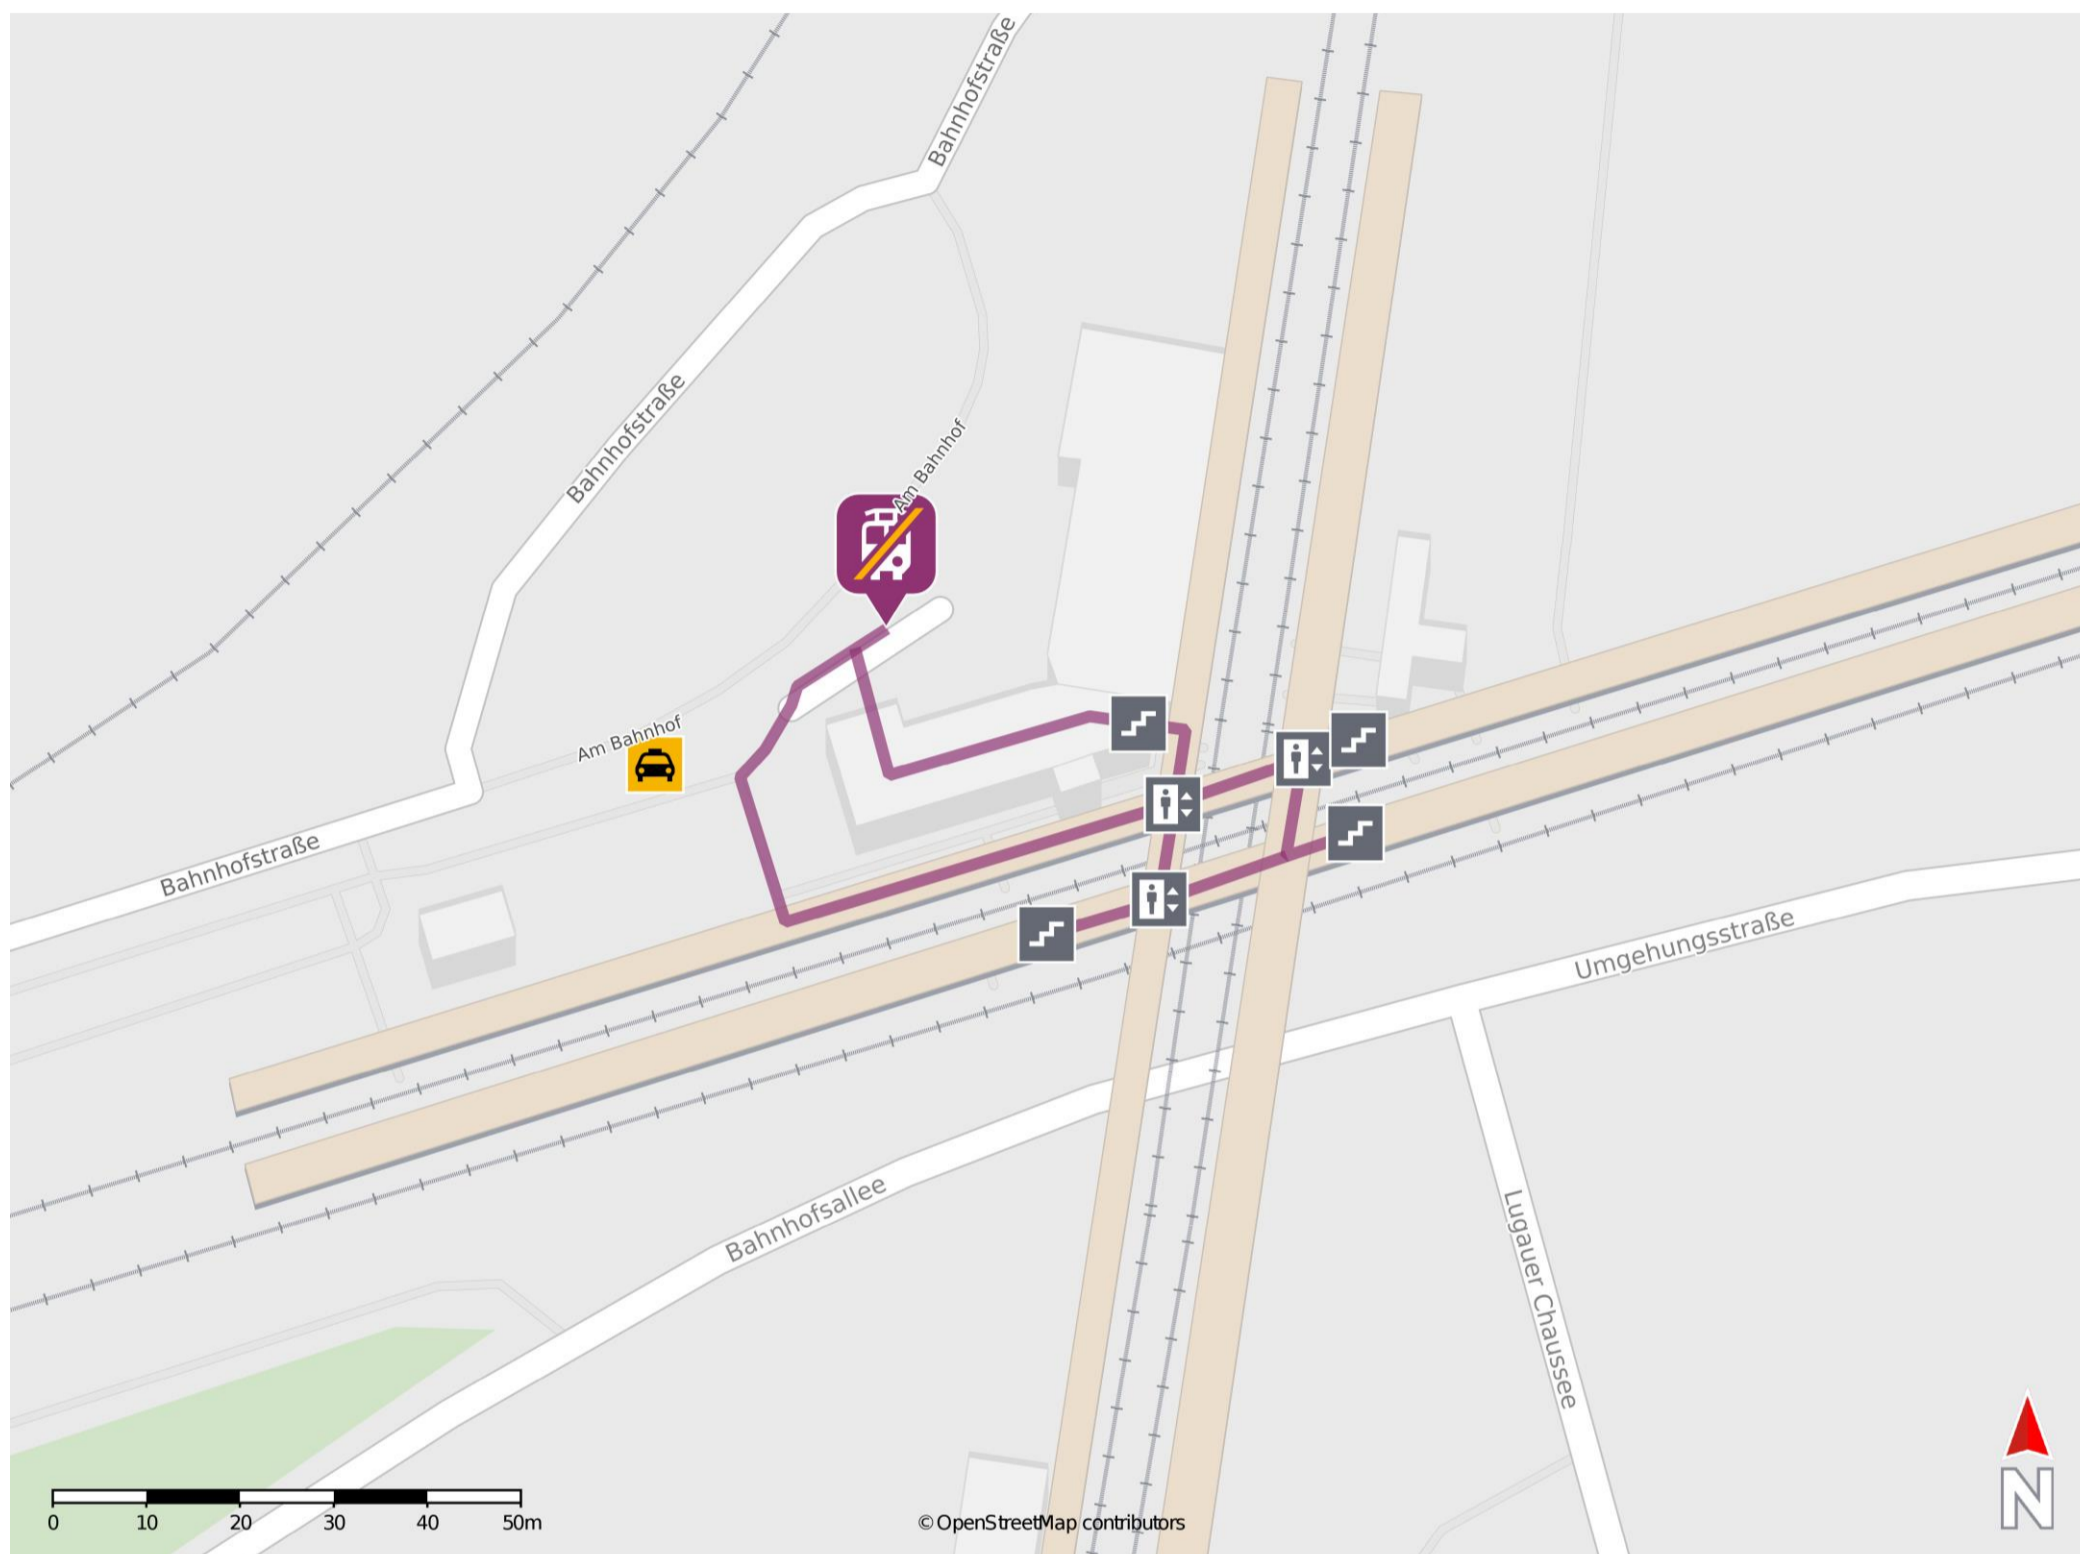

## Doberlug-Kirchhain

### Wegbeschreibung Schienenersatzverkehr \*

Verlassen Sie den Bahnsteig, ggf. über den Aufzug oder die Treppenanlage und begeben Sie sich zum Bahnhofsvorplatz. Die Ersatzhaltestelle befindet sich an der Haltestelle Kirchhain, Bahnhof.

\* Fahrradmitnahme im Schienenersatzverkehr nur begrenzt möglich.  
Im QR Code sind die Koordinaten der Ersatzhaltestelle hinterlegt.

— barrierefrei  
— nicht barrierefrei