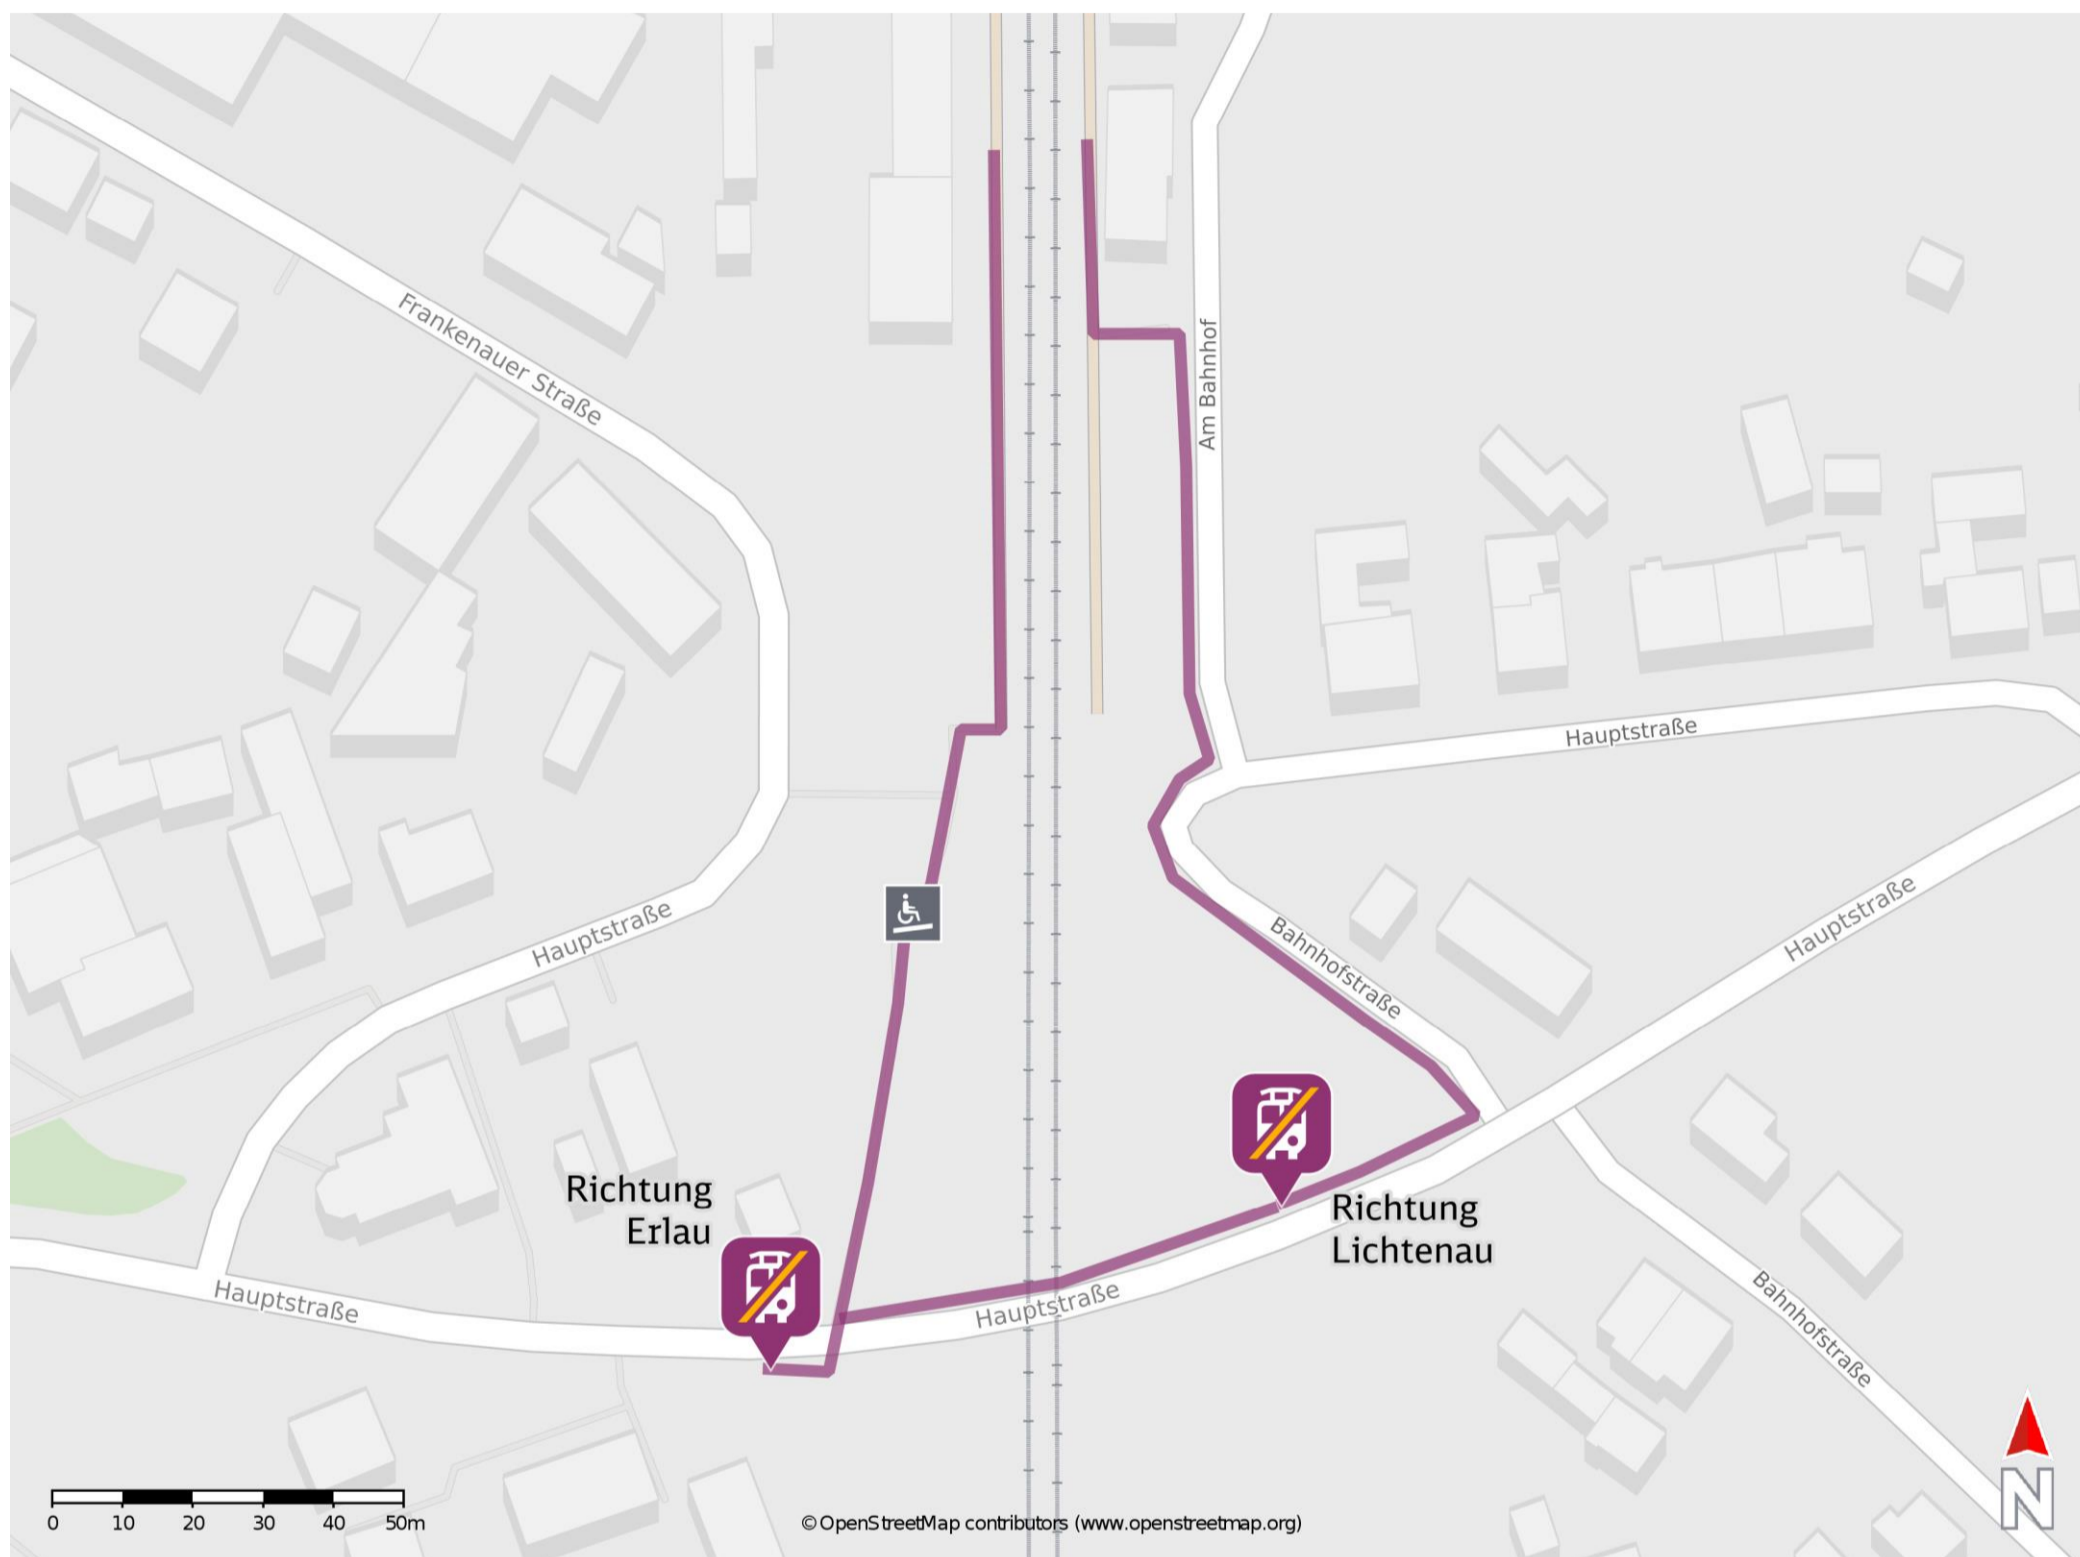

Altmittweida

Wegbeschreibung Schienenersatzverkehr *

Von Gleis 1: Verlassen Sie den Bahnsteig über die Rampe und begeben Sie sich an die Hauptstraße. Die Ersatzhaltestellen befinden sich an der Bushaltestelle Bahnhof.

Ersatzhaltestelle Richtung Lichtenau

Von Gleis 2: Verlassen Sie den Bahnsteig und begeben Sie sich an die Straße Am Bahnhof. Halten Sie sich rechts und folgen Sie der Straße bis zur Hauptstraße. Biegen Sie nach rechts ab und begeben Sie sich an die jeweilige Ersatzhaltestelle. Die Ersatzhaltestellen befinden sich an der Bushaltestelle Bahnhof.

Ersatzhaltestelle Richtung Erlau

* Fahrradmitnahme im Schienenersatzverkehr nur begrenzt möglich.
Im QR Code sind die Koordinaten der Ersatzhaltestelle hinterlegt.

— barrierefrei
— nicht barrierefrei