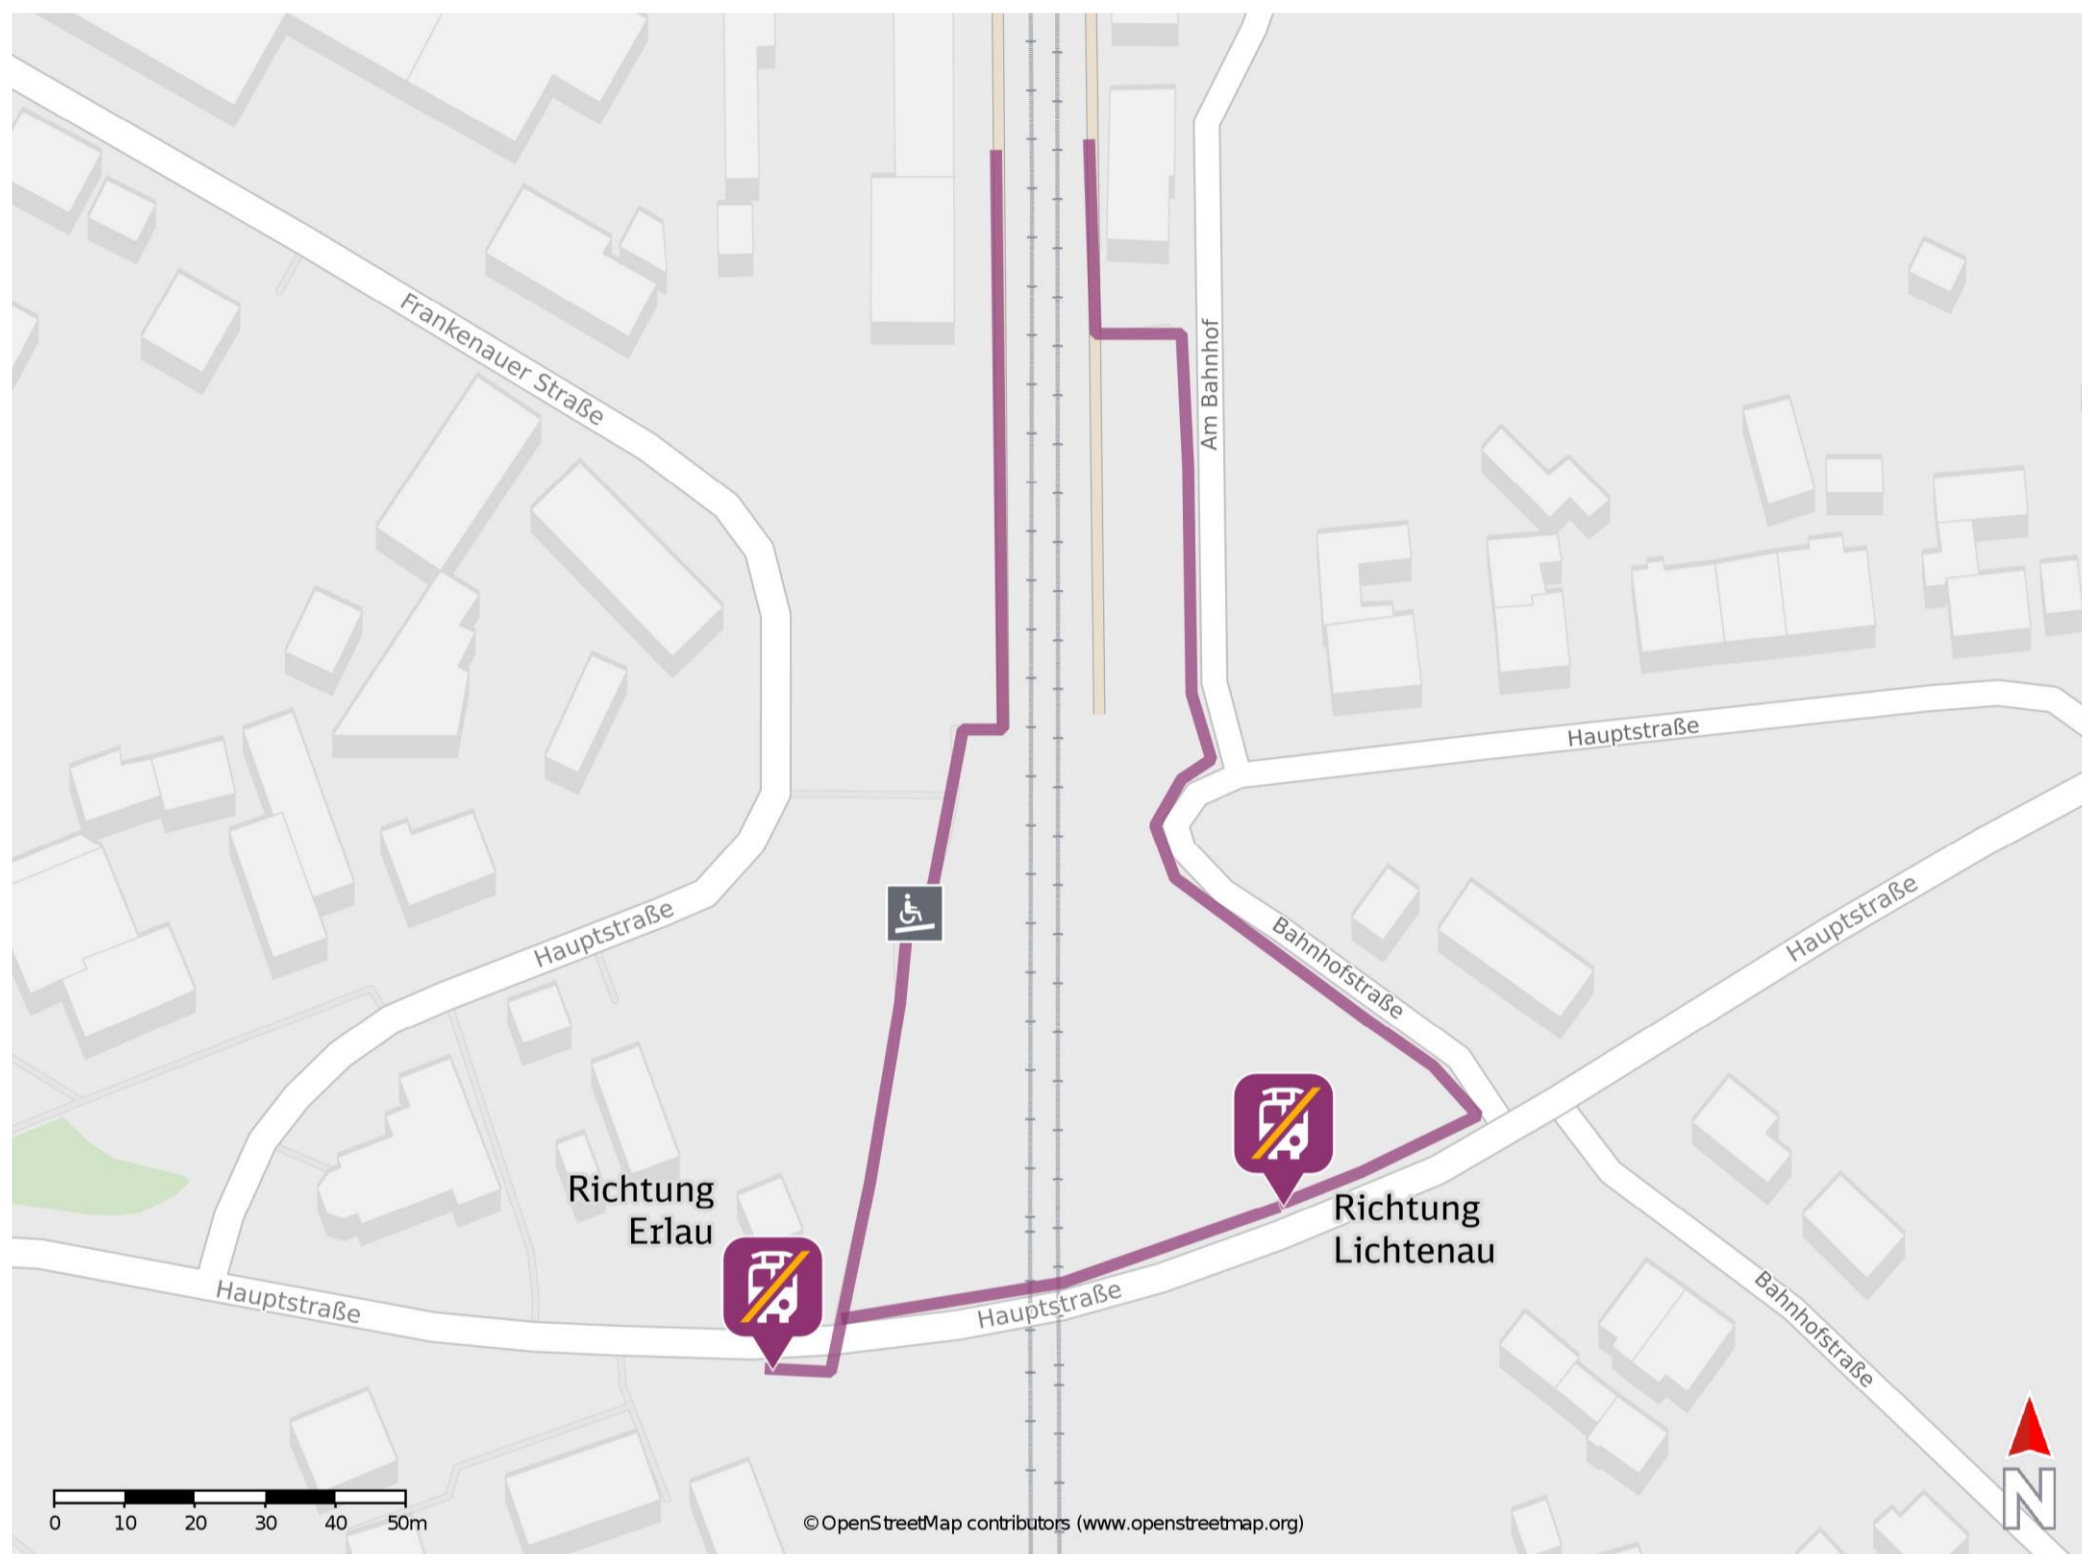

Altmittweida

Wegbeschreibung Schienenersatzverkehr *

Von Gleis 1: Verlassen Sie den Bahnsteig über die Rampe und begeben Sie sich an die Hauptstraße. Die Ersatzhaltestellen befinden sich an der Bushaltestelle Bahnhof.

Ersatzhaltestelle Richtung Lichtenau

Von Gleis 2: Verlassen Sie den Bahnsteig und begeben Sie sich an die Straße Am Bahnhof. Halten Sie sich rechts und folgen Sie der Straße bis zur Hauptstraße. Biegen Sie nach rechts ab und begeben Sie sich an die jeweilige Ersatzhaltestelle. Die Ersatzhaltestellen befinden sich an der Bushaltestelle Bahnhof.

Ersatzhaltestelle Richtung Erlau

* Fahrradmitnahme im Schienenersatzverkehr nur begrenzt möglich.
Im QR Code sind die Koordinaten der Ersatzhaltestelle hinterlegt.

— barrierefrei
— nicht barrierefrei