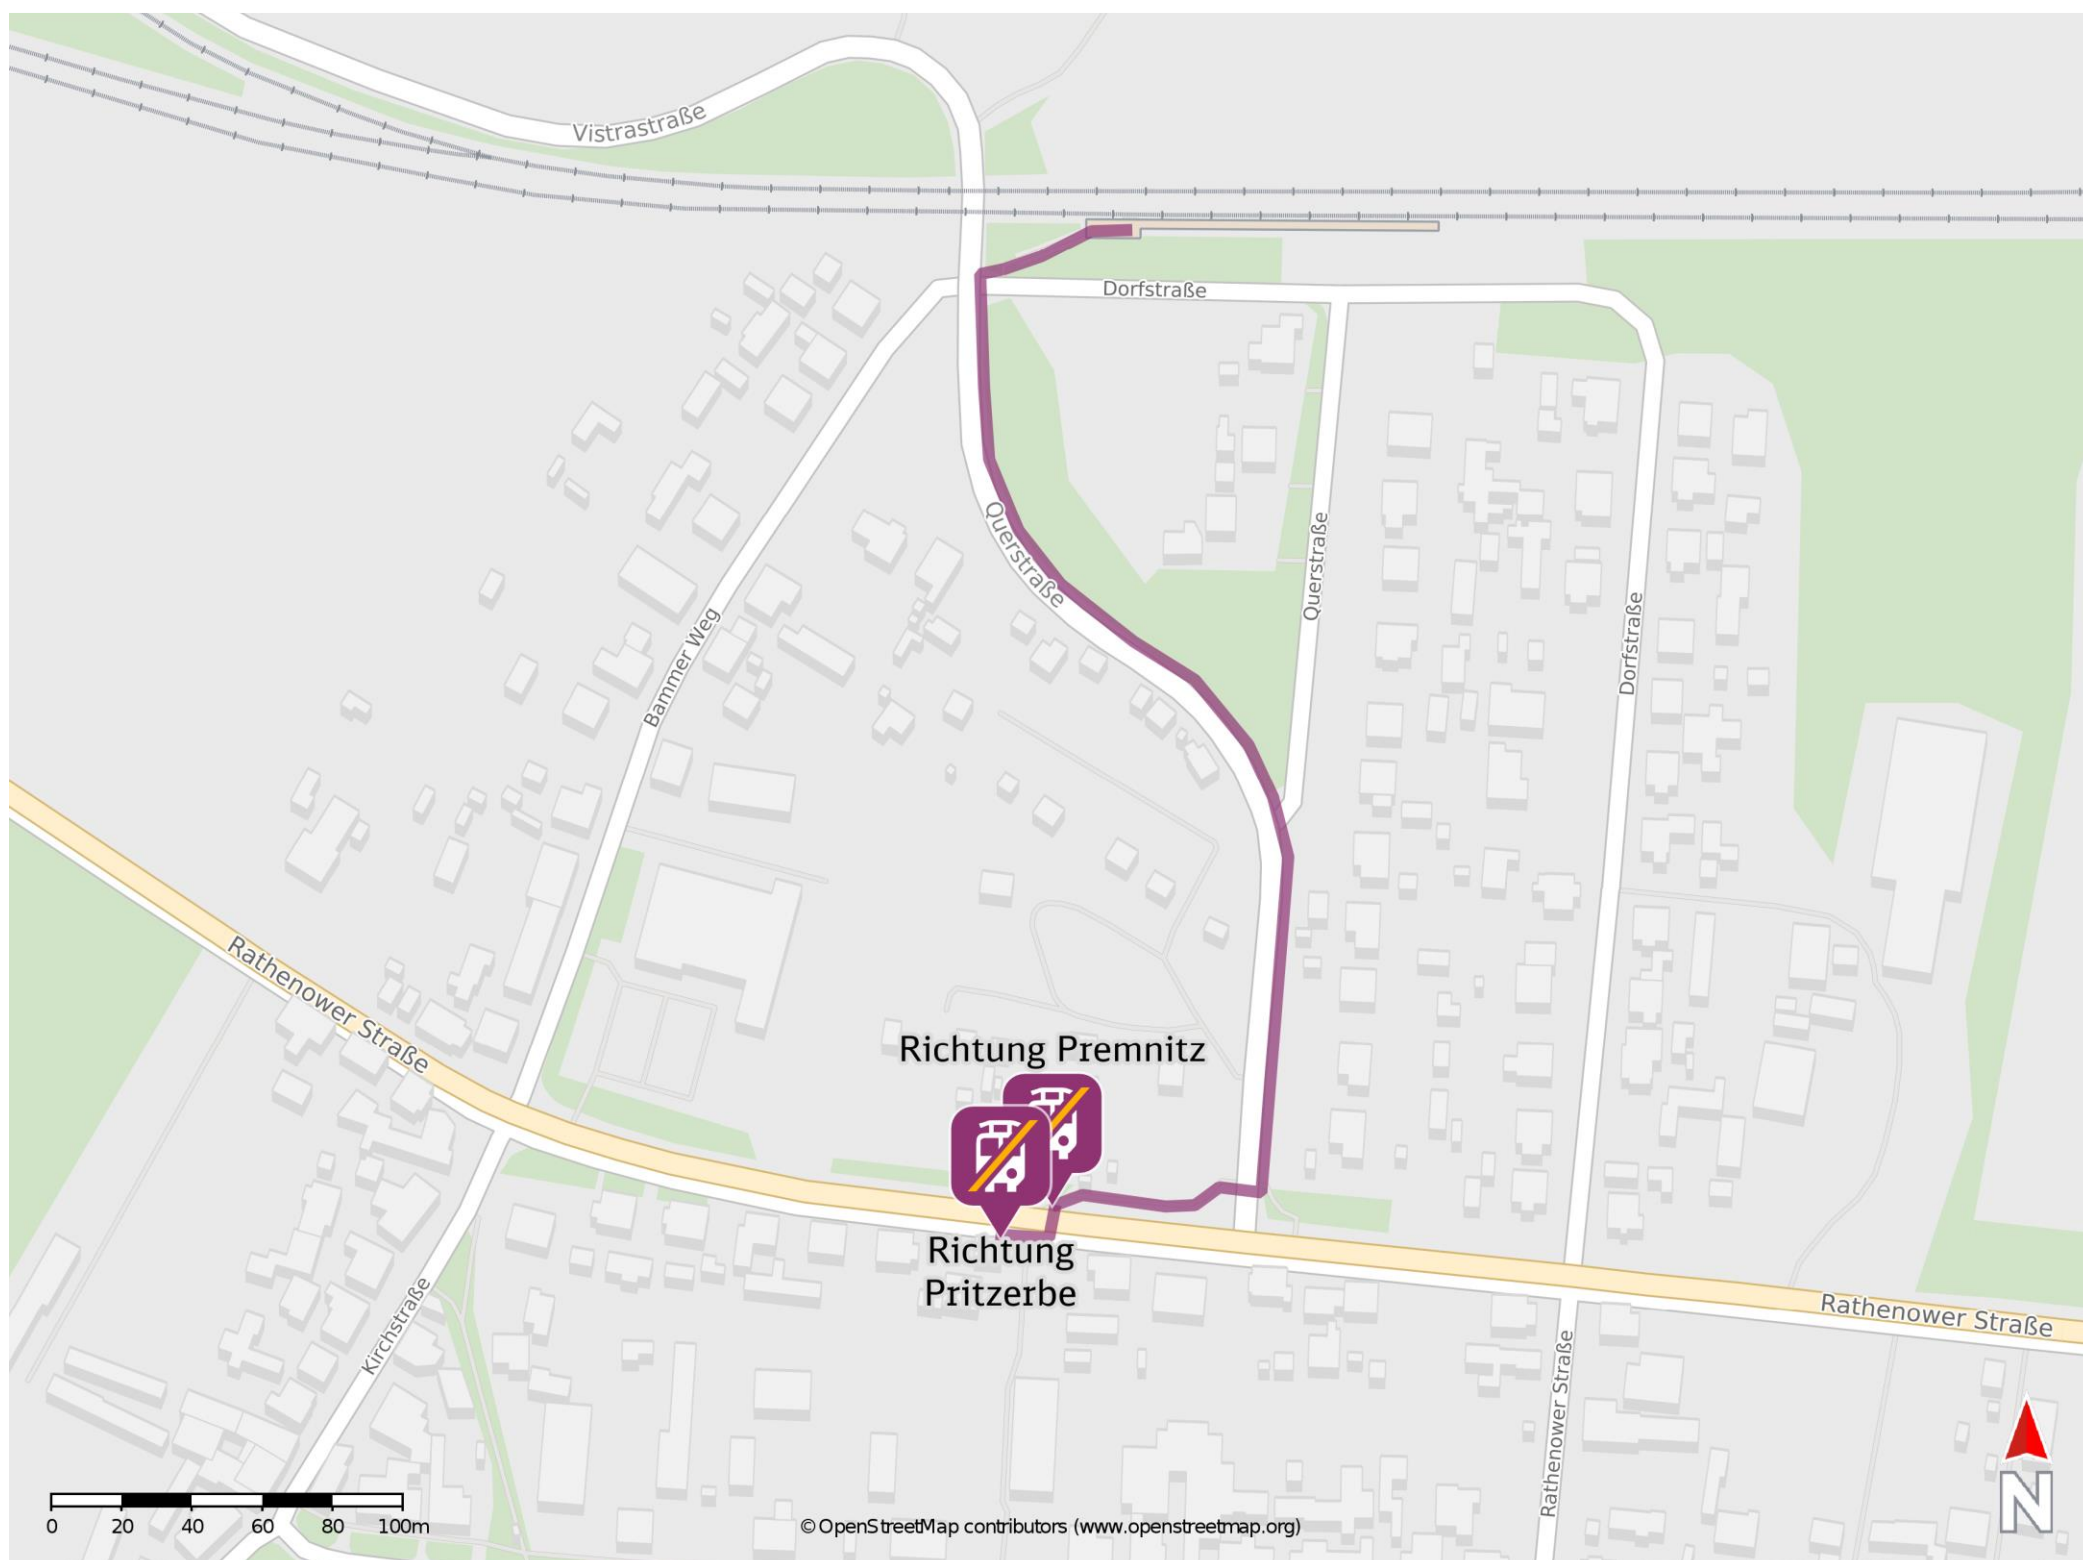

Umgebungsplan

Döberitz

Wegbeschreibung Schienenersatzverkehr *

Verlassen Sie den Bahnsteig und begeben Sie sich an die Querstraße. Biegen Sie nach links ab und folgen Sie dem Straßenverlauf ca. 300 m bis zur Rathenower Straße. Biegen Sie nach rechts ab und folgen Sie der Straße bis zur jeweiligen Ersatzhaltestelle. Die Ersatzhaltestelle befindet sich an der Haltestelle Döberitz (bei Premnitz), Rathenower Straße.

Ersatzhaltestelle Richtung Premnitz

Ersatzhaltestelle Richtung Pritzerbe

*Fahrradmitnahme im Schienenersatzverkehr nur begrenzt, teilweise gar nicht möglich. Bitte informieren Sie sich bei dem von Ihnen genutzten Eisenbahnverkehrsunternehmen. Im QR Code sind die Koordinaten der Ersatzhaltestelle hinterlegt.