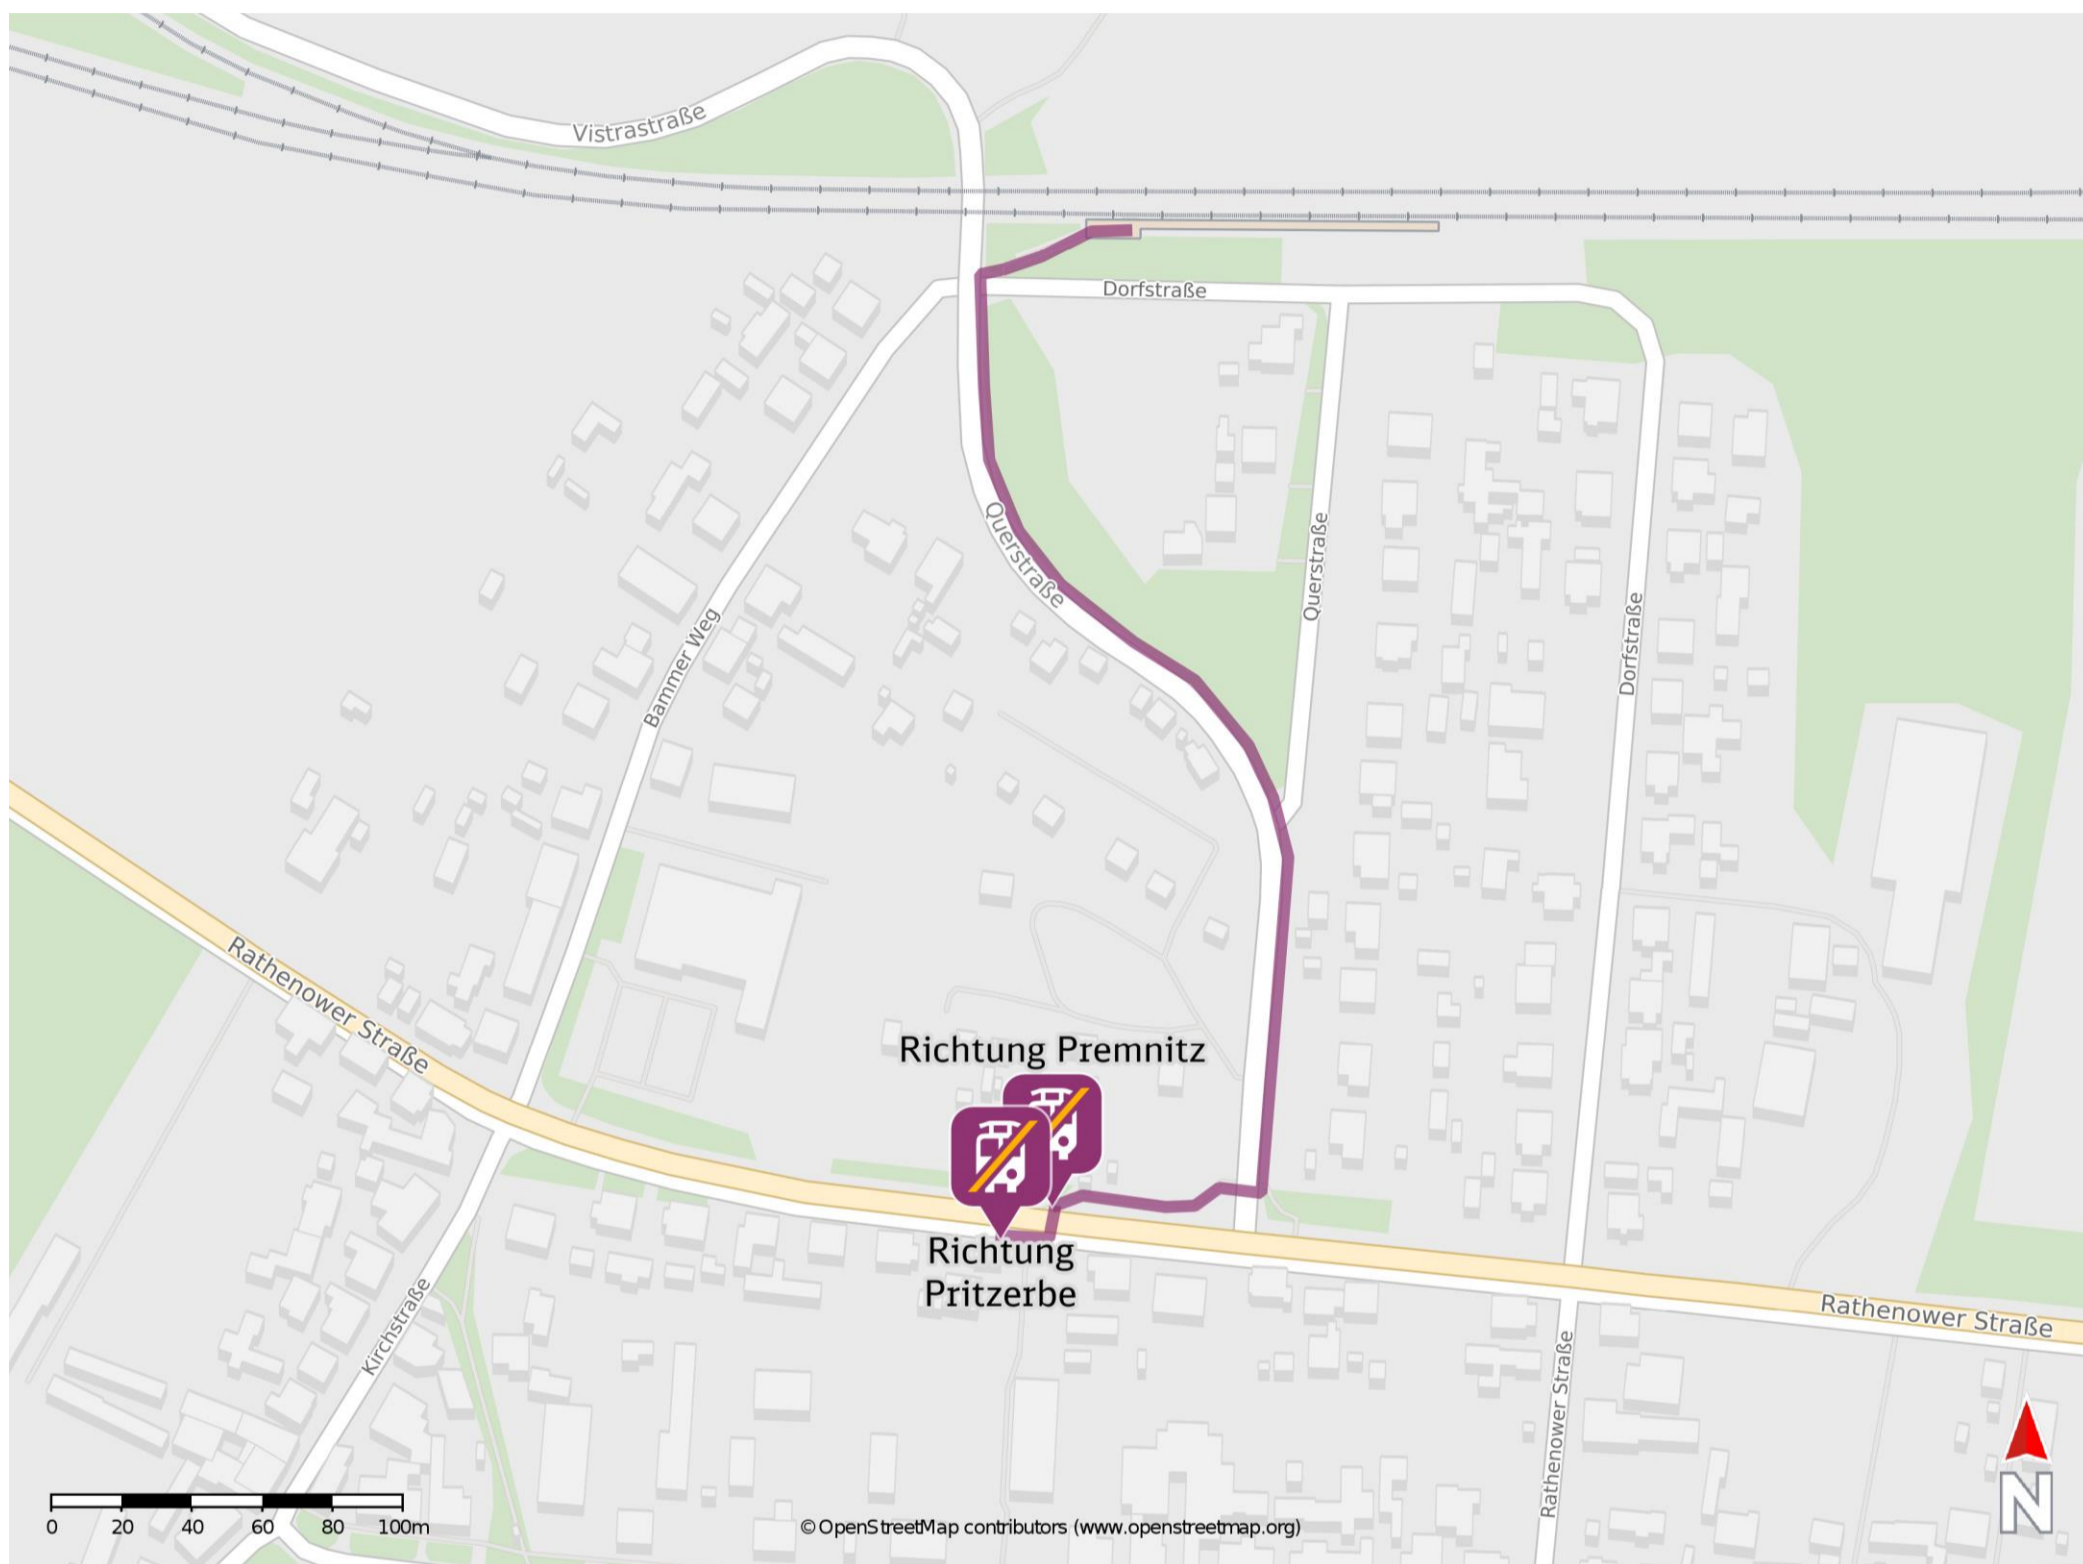

Umgebungsplan

Döberitz

Wegbeschreibung Schienenersatzverkehr *

Verlassen Sie den Bahnsteig und begeben Sie sich an die Querstraße. Biegen Sie nach links ab und folgen Sie dem Straßenverlauf ca. 300 m bis zur Rathenower Straße. Biegen Sie nach rechts ab und folgen Sie der Straße bis zur jeweiligen Ersatzhaltestelle. Die Ersatzhaltestelle befindet sich an der Haltestelle Döberitz (bei Premnitz), Rathenower Straße.

Ersatzhaltestelle Richtung Premnitz

Ersatzhaltestelle Richtung Pritzerbe

*Fahrradmitnahme im Schienenersatzverkehr nur begrenzt, teilweise gar nicht möglich. Bitte informieren Sie sich bei dem von Ihnen genutzten Eisenbahnverkehrsunternehmen. Im QR Code sind die Koordinaten der Ersatzhaltestelle hinterlegt.

— barrierefrei
 — nicht barrierefrei