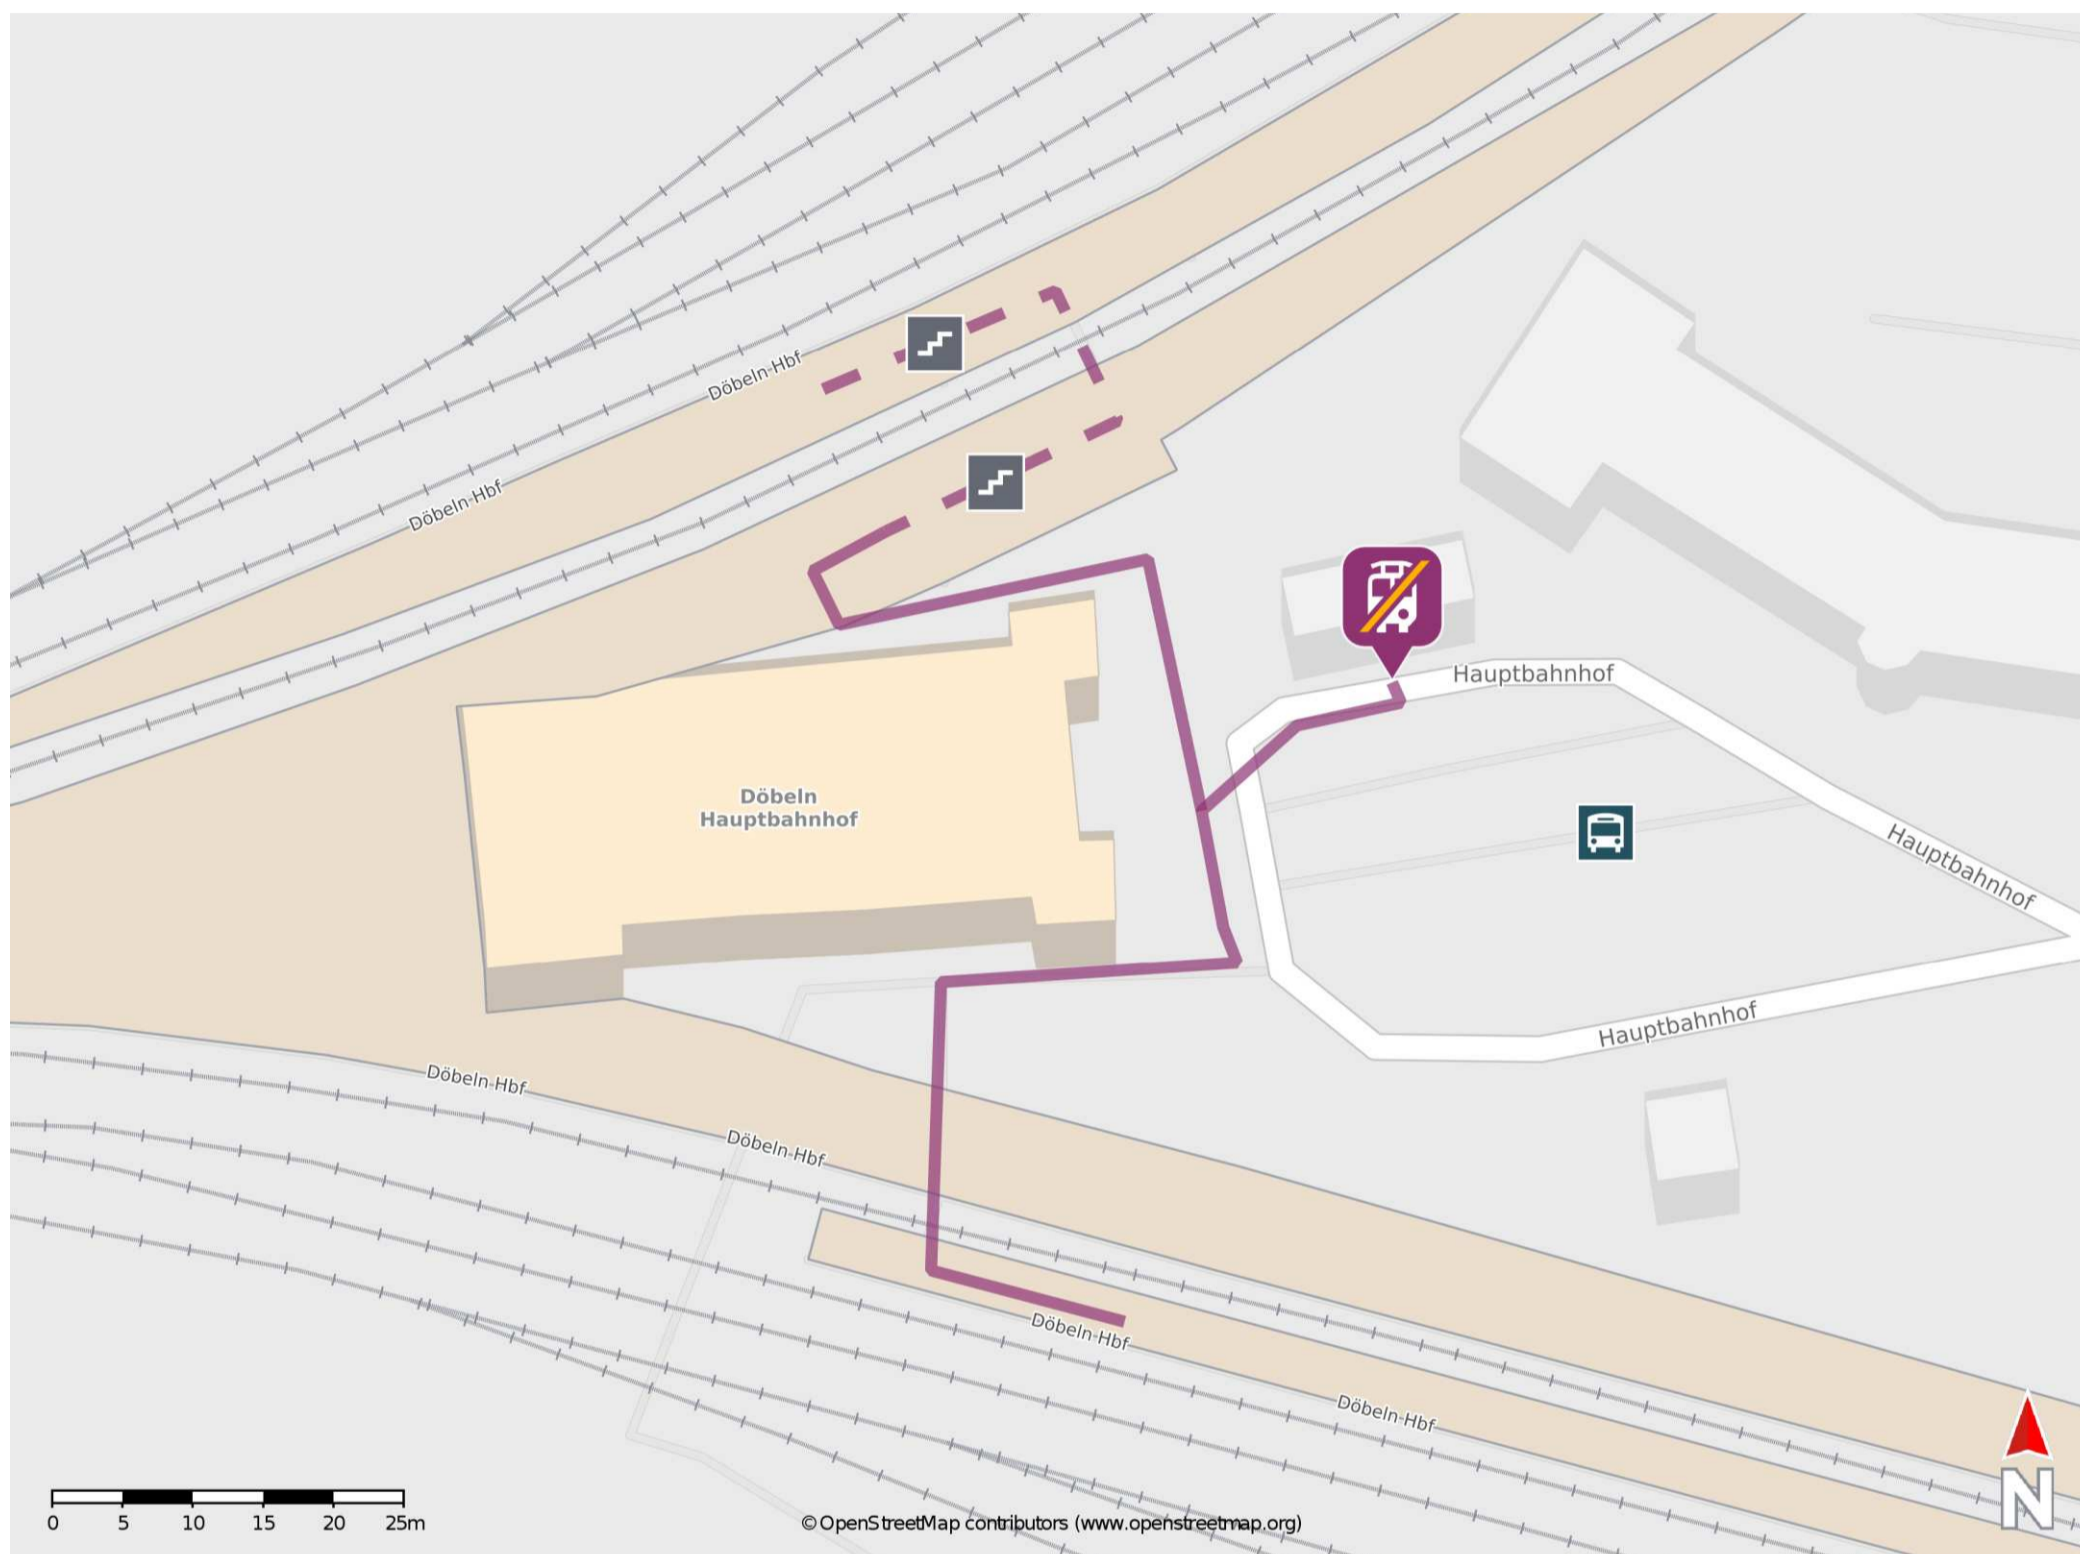

## Döbeln Hbf

### Wegbeschreibung Schienenersatzverkehr \*

Verlassen Sie den Bahnsteig, ggf. über die Treppenanlage bzw. den Gleisübergang und begeben Sie sich an den Bahnhofsvorplatz. Die Ersatzhaltestelle befindet sich am Bahnhofsvorplatz an der Haltestelle Döbeln, Hauptbahnhof.

\* Fahrradmitnahme im Schienenersatzverkehr nur begrenzt möglich.  
Im QR Code sind die Koordinaten der Ersatzhaltestelle hinterlegt.

— barrierefrei  
- nicht barrierefrei