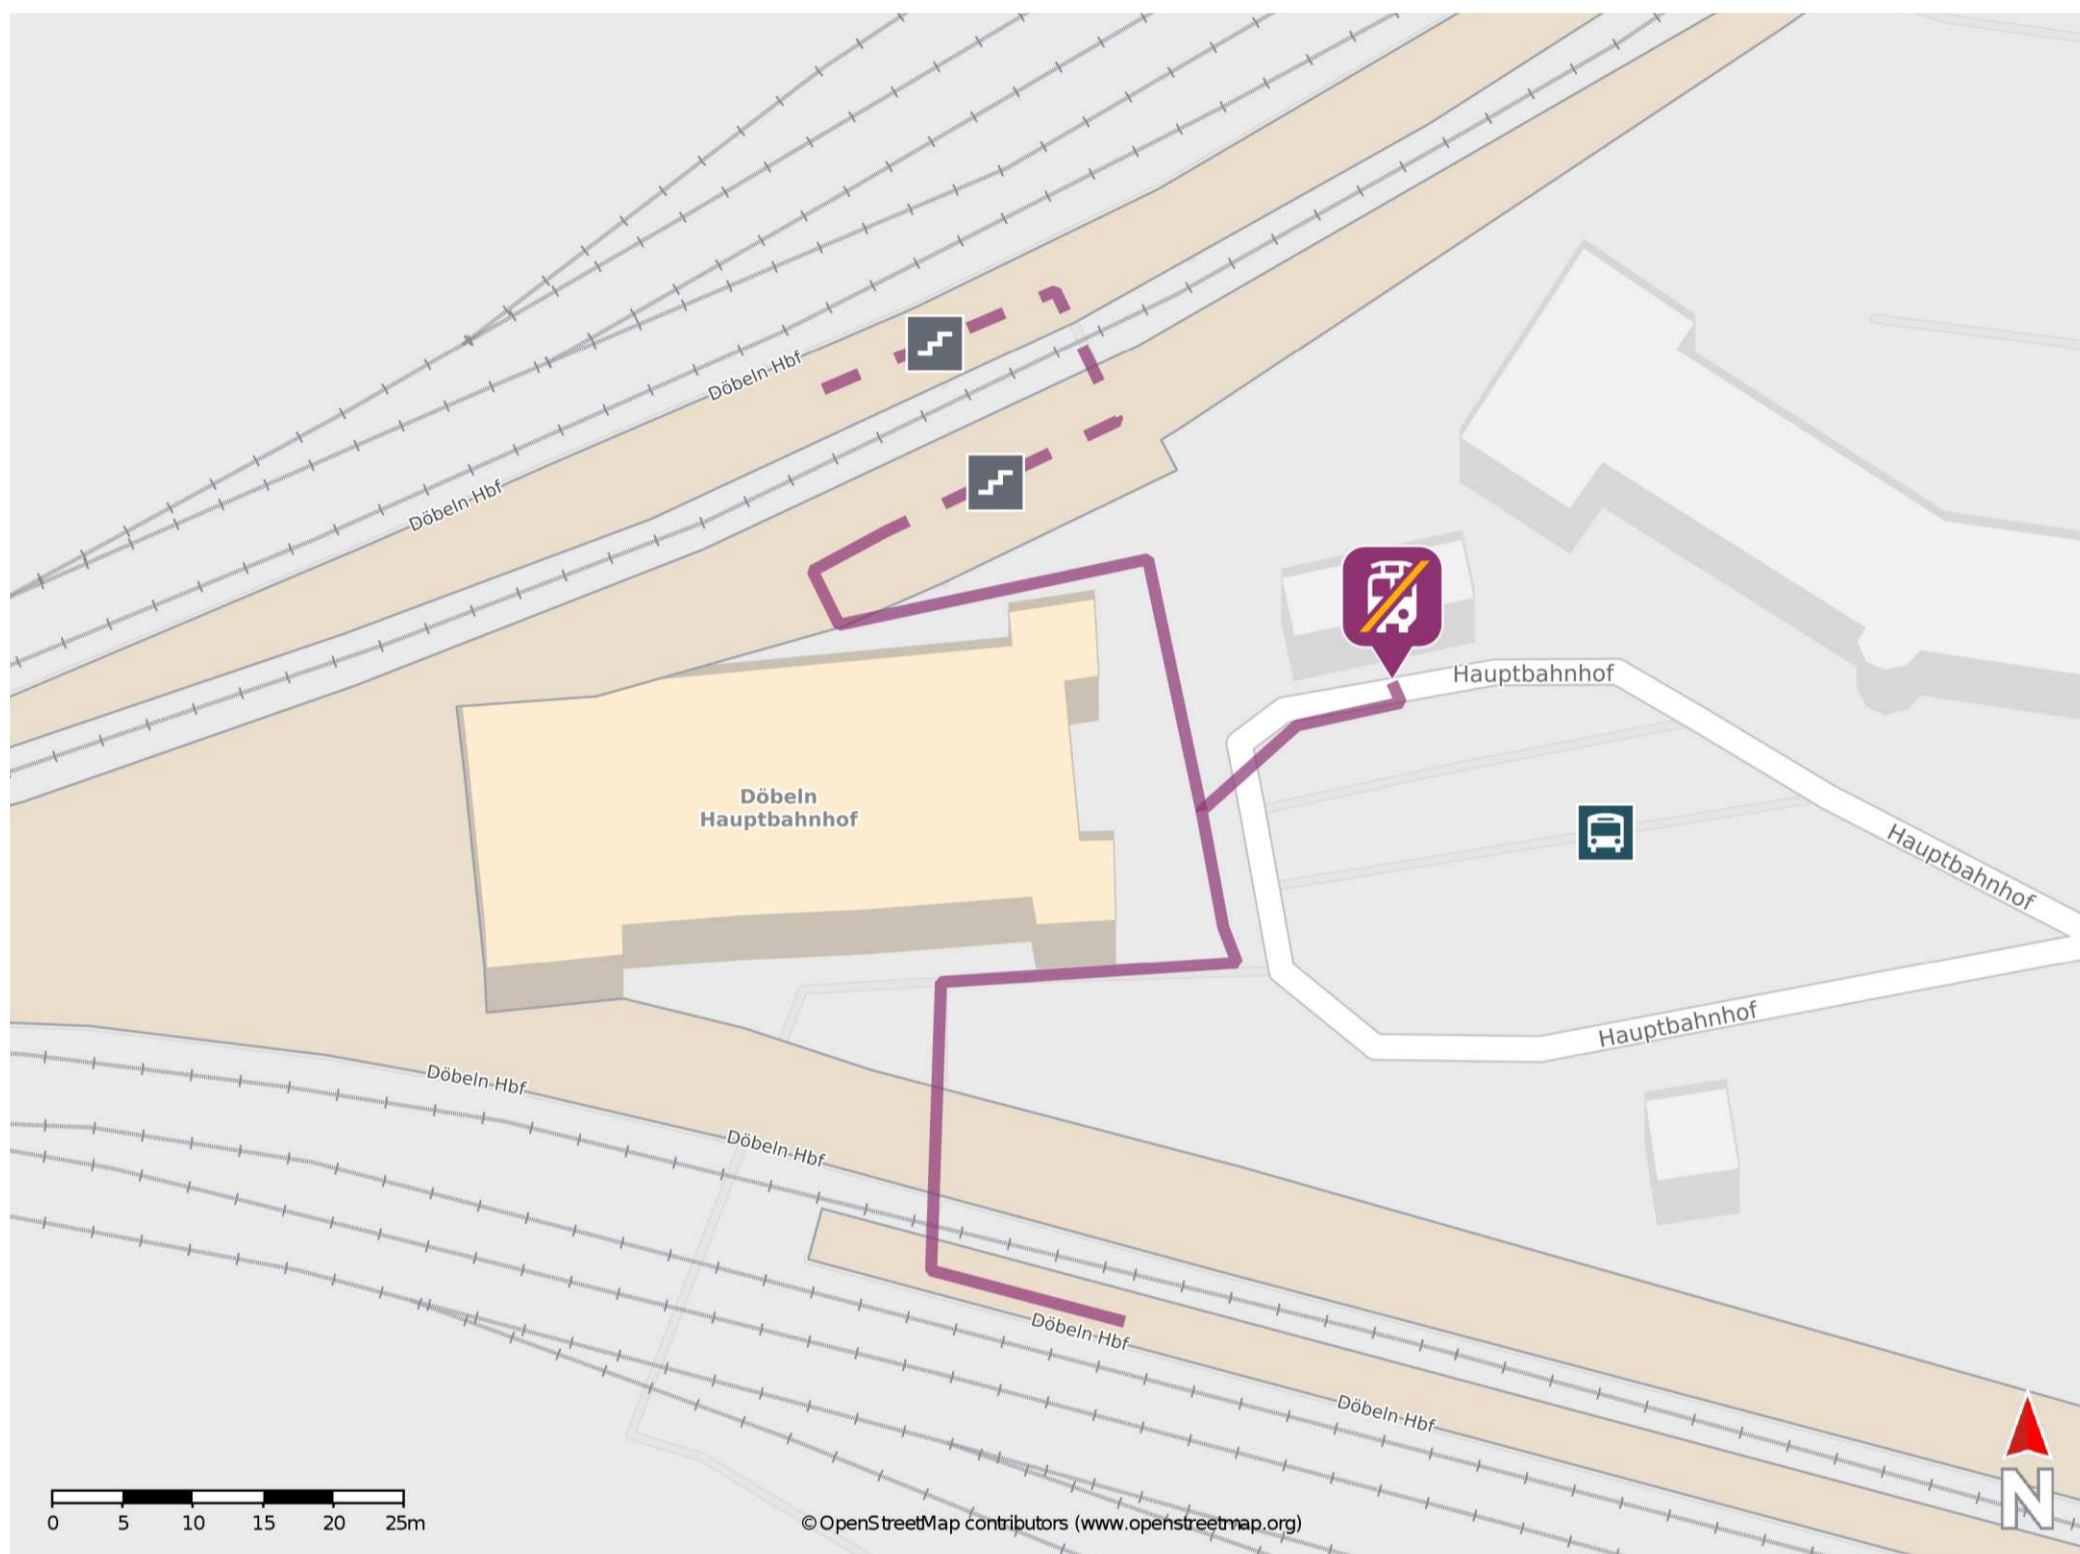

Döbeln Hbf

Wegbeschreibung Schienenersatzverkehr *

Verlassen Sie den Bahnsteig, ggf. über die Treppenanlage bzw. den Gleisübergang und begeben Sie sich an den Bahnhofsvorplatz. Die Ersatzhaltestelle befindet sich am Bahnhofsvorplatz an der Haltestelle Döbeln, Hauptbahnhof.

* Fahrradmitnahme im Schienenersatzverkehr nur begrenzt möglich.
Im QR Code sind die Koordinaten der Ersatzhaltestelle hinterlegt.

— barrierefrei
- - nicht barrierefrei