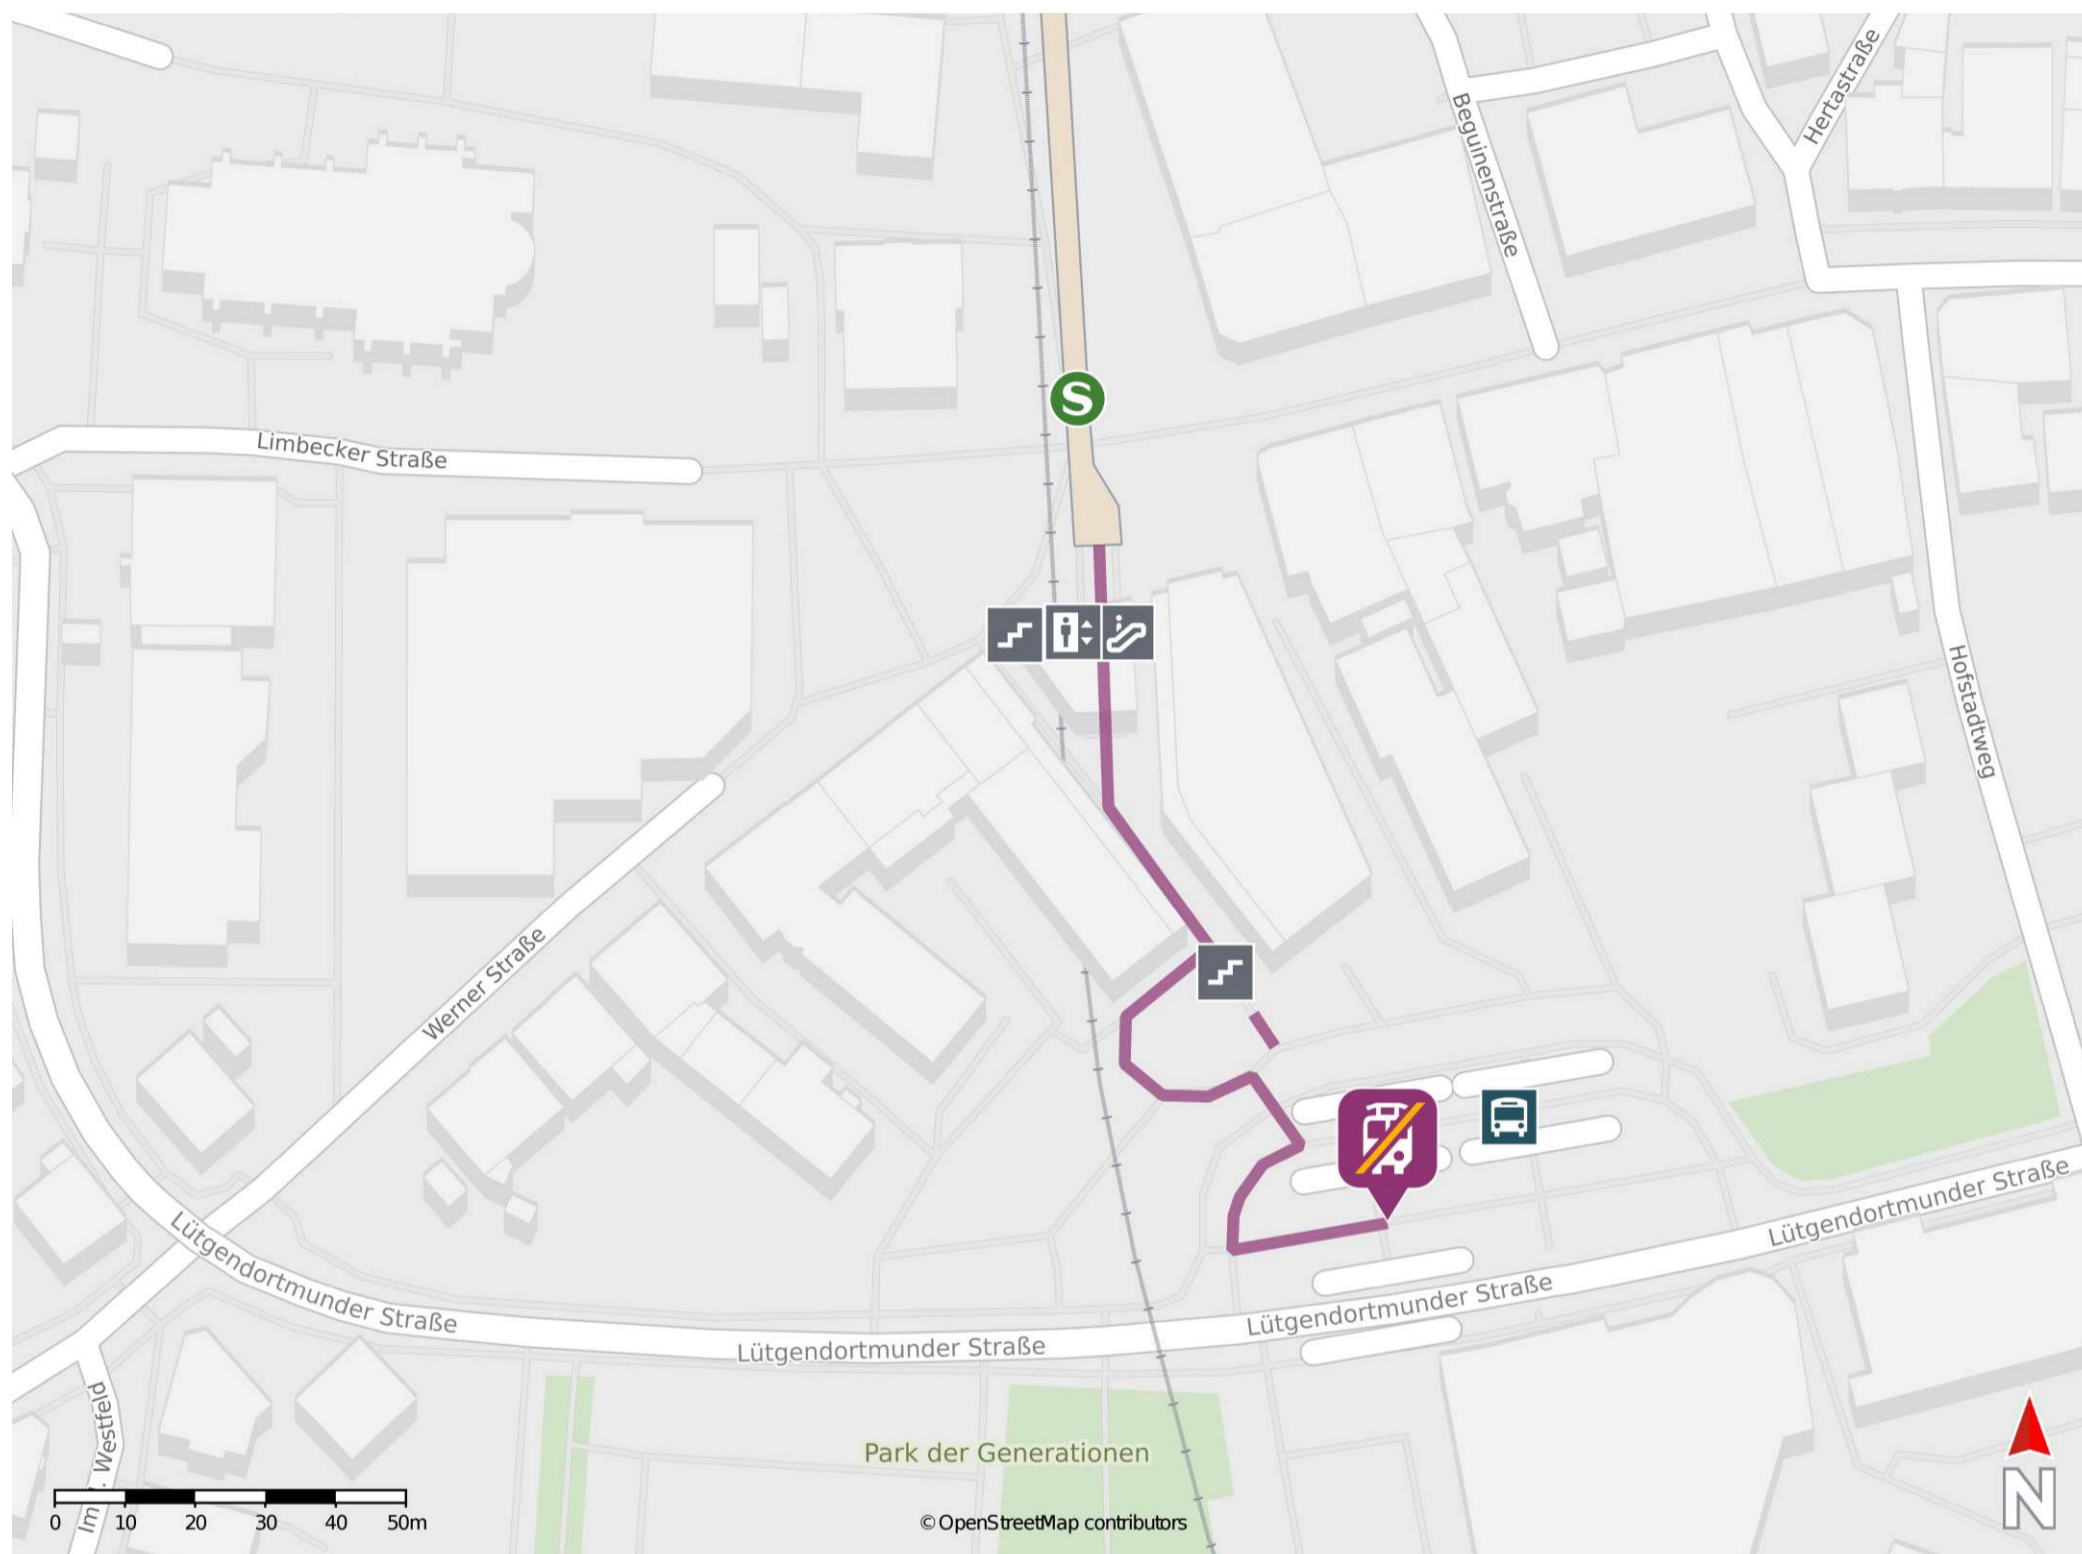

## Dortmund-Lütgendortmund

### Wegbeschreibung Schienenersatzverkehr \*

Verlassen Sie den Bahnsteig in südlicher Richtung und folgen Sie der Werner Straße ca. 50 m bis zur Ersatzhaltestelle an der Haltestelle DO-Lütgendortmund am Bussteig 1 am Busbahnhof.

\* Fahrradmitnahme im Schienenersatzverkehr nur begrenzt möglich.  
Im QR Code sind die Koordinaten der Ersatzhaltestelle hinterlegt.

— barrierefrei  
— nicht barrierefrei