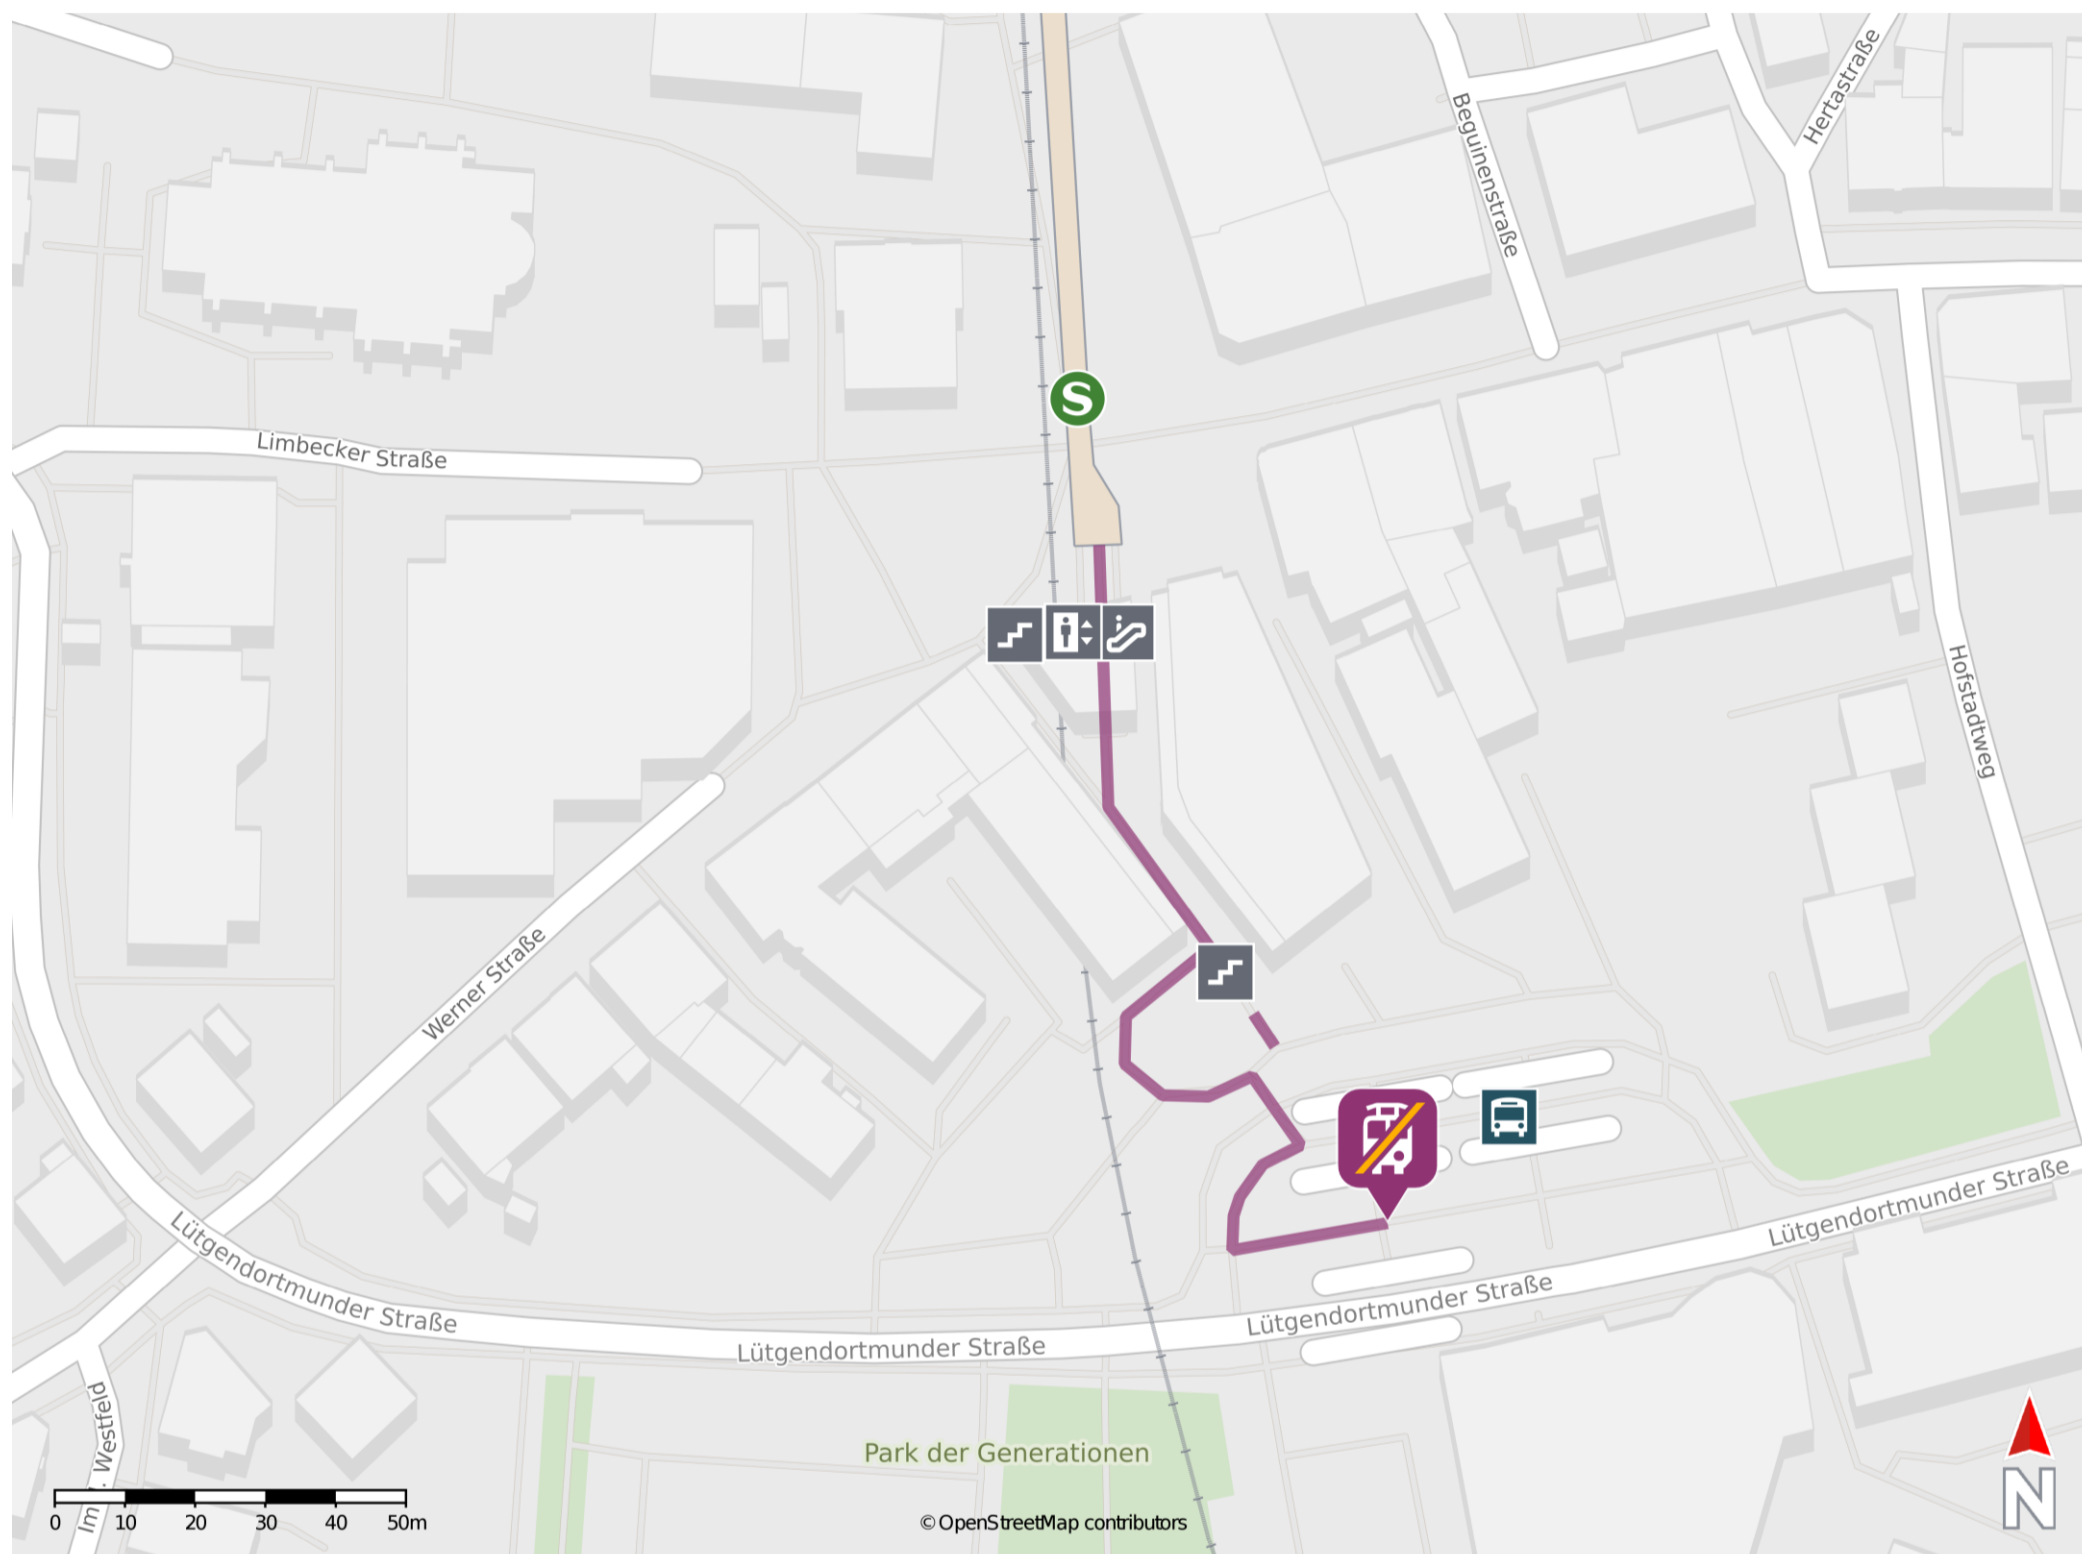

## Dortmund-Lütgendortmund

### Wegbeschreibung Schienenersatzverkehr \*

Verlassen Sie den Bahnsteig in südlicher Richtung und folgen Sie der Werner Straße ca. 50 m bis zur Ersatzhaltestelle an der Haltestelle DO-Lütgendortmund am Bussteig 1 am Busbahnhof.

\* Fahrradmitnahme im Schienenersatzverkehr nur begrenzt möglich.  
Im QR Code sind die Koordinaten der Ersatzhaltestelle hinterlegt.

— barrierefrei  
- nicht barrierefrei