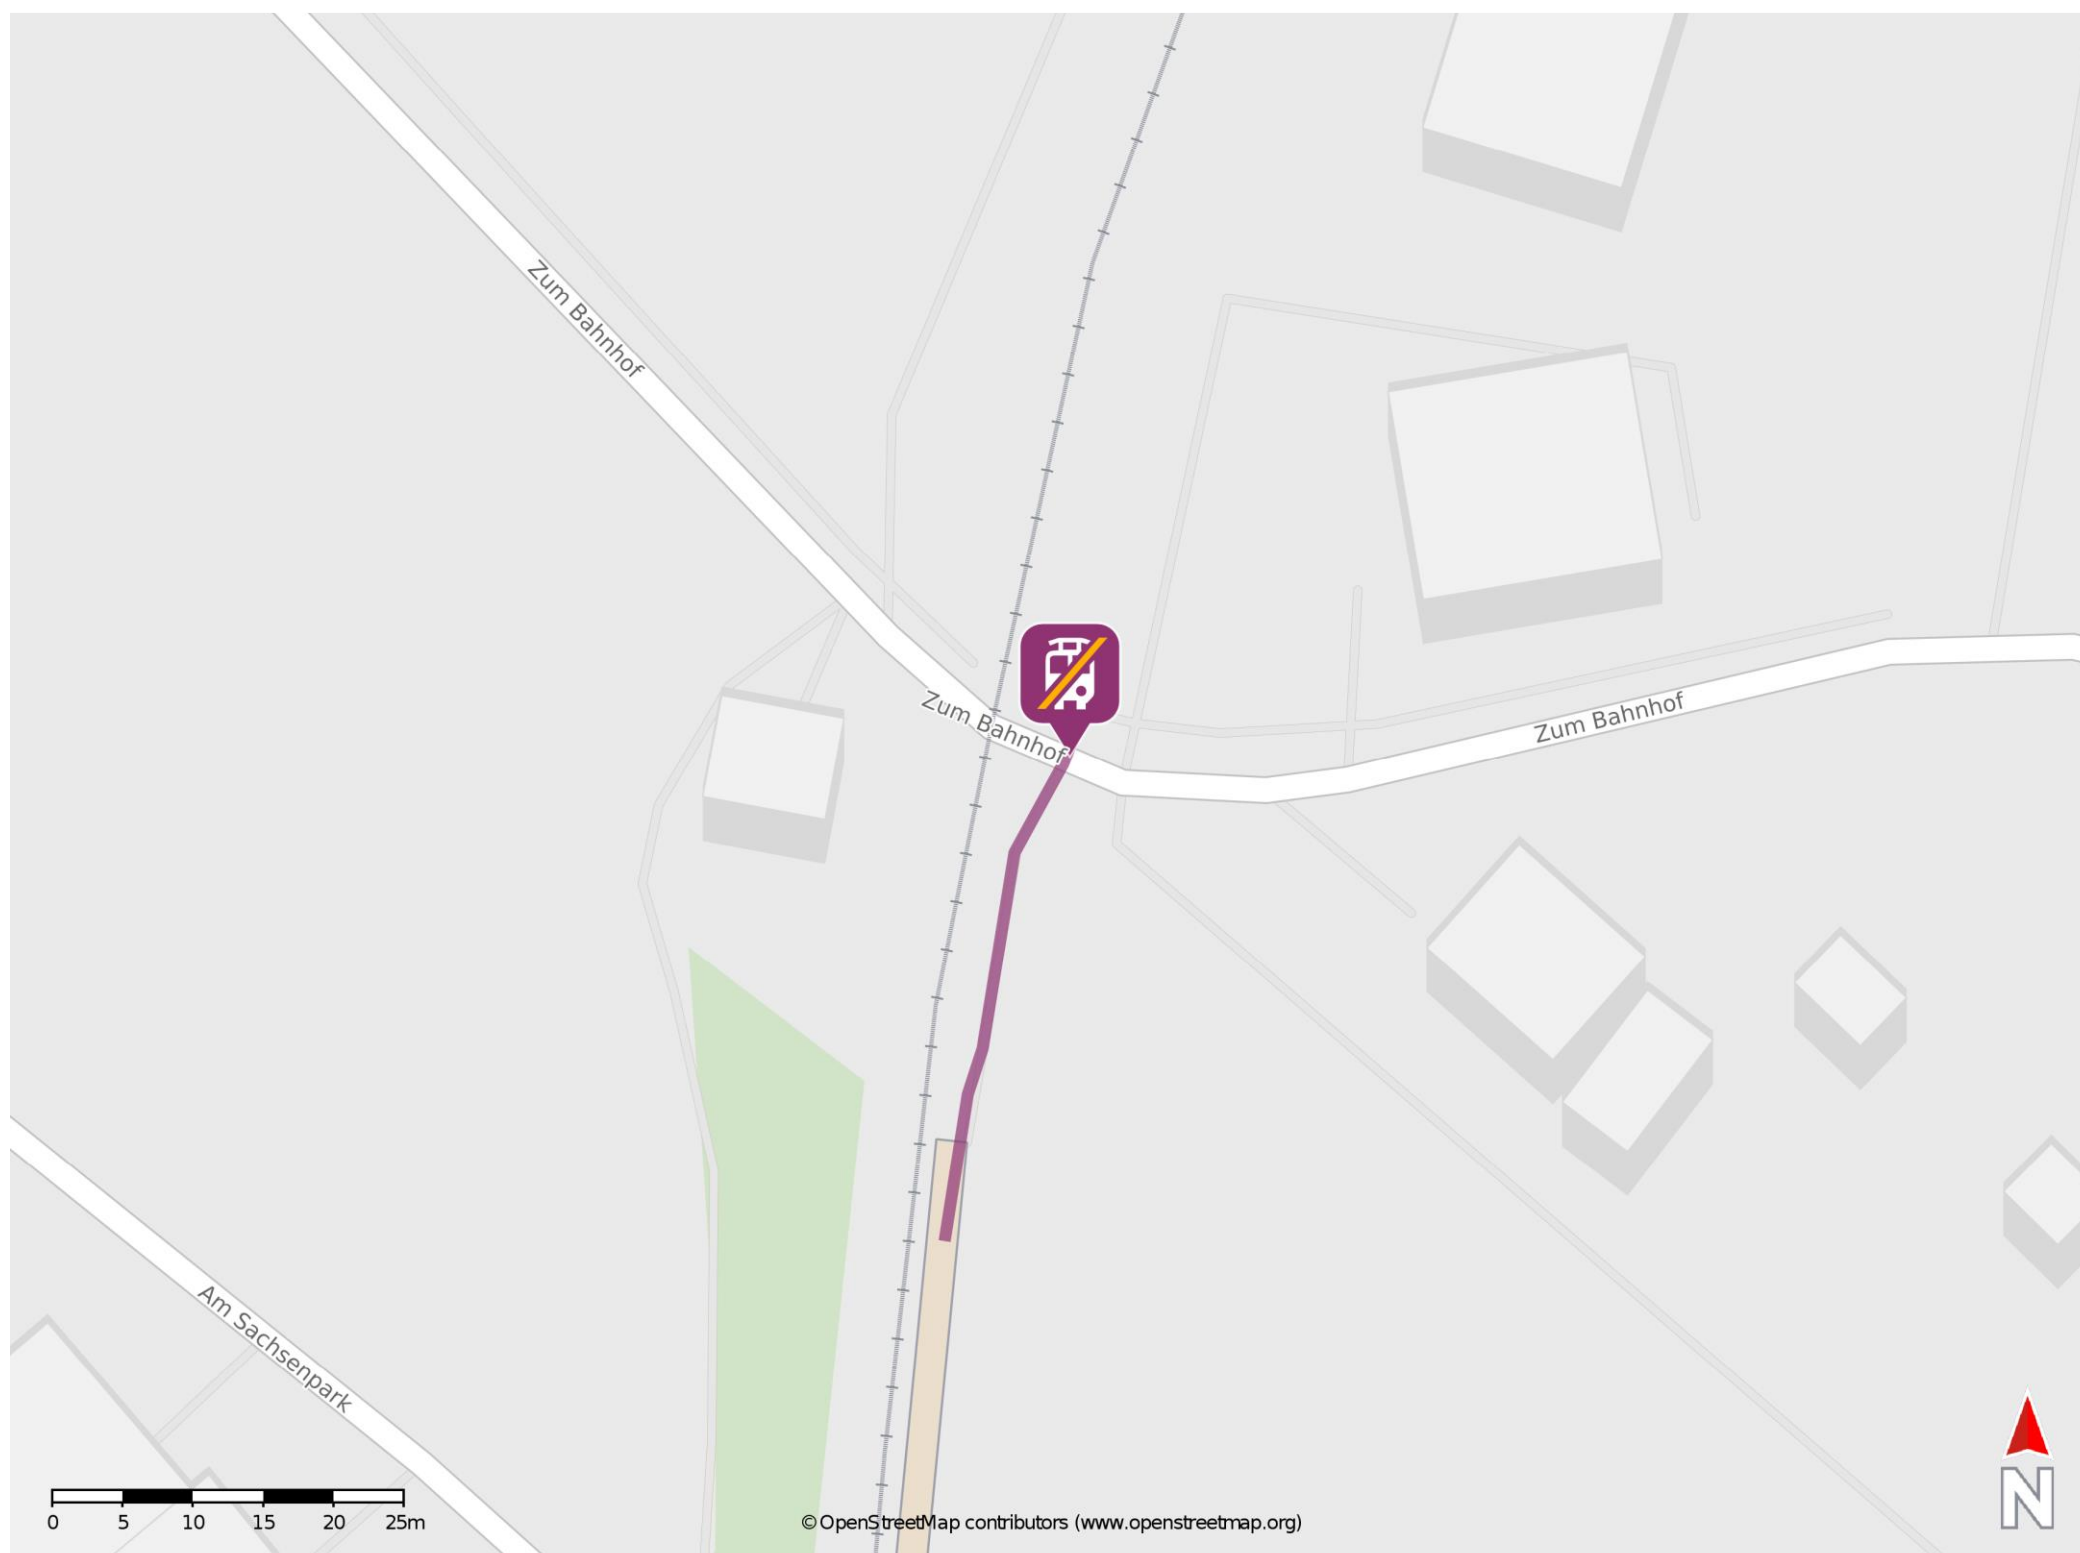

Dittersbach (b Frankenberg/Sachs)

Wegbeschreibung Schienenersatzverkehr *

Verlassen Sie den Bahnsteig und begeben Sie sich an die Straße Zum Bahnhof. Die Ersatzhaltestelle befindet sich an der Bushaltestelle Dittersbach.

* Fahrradmitnahme im Schienenersatzverkehr nur begrenzt möglich.
Im QR Code sind die Koordinaten der Ersatzhaltestelle hinterlegt.

— barrierefrei
- - nicht barrierefrei