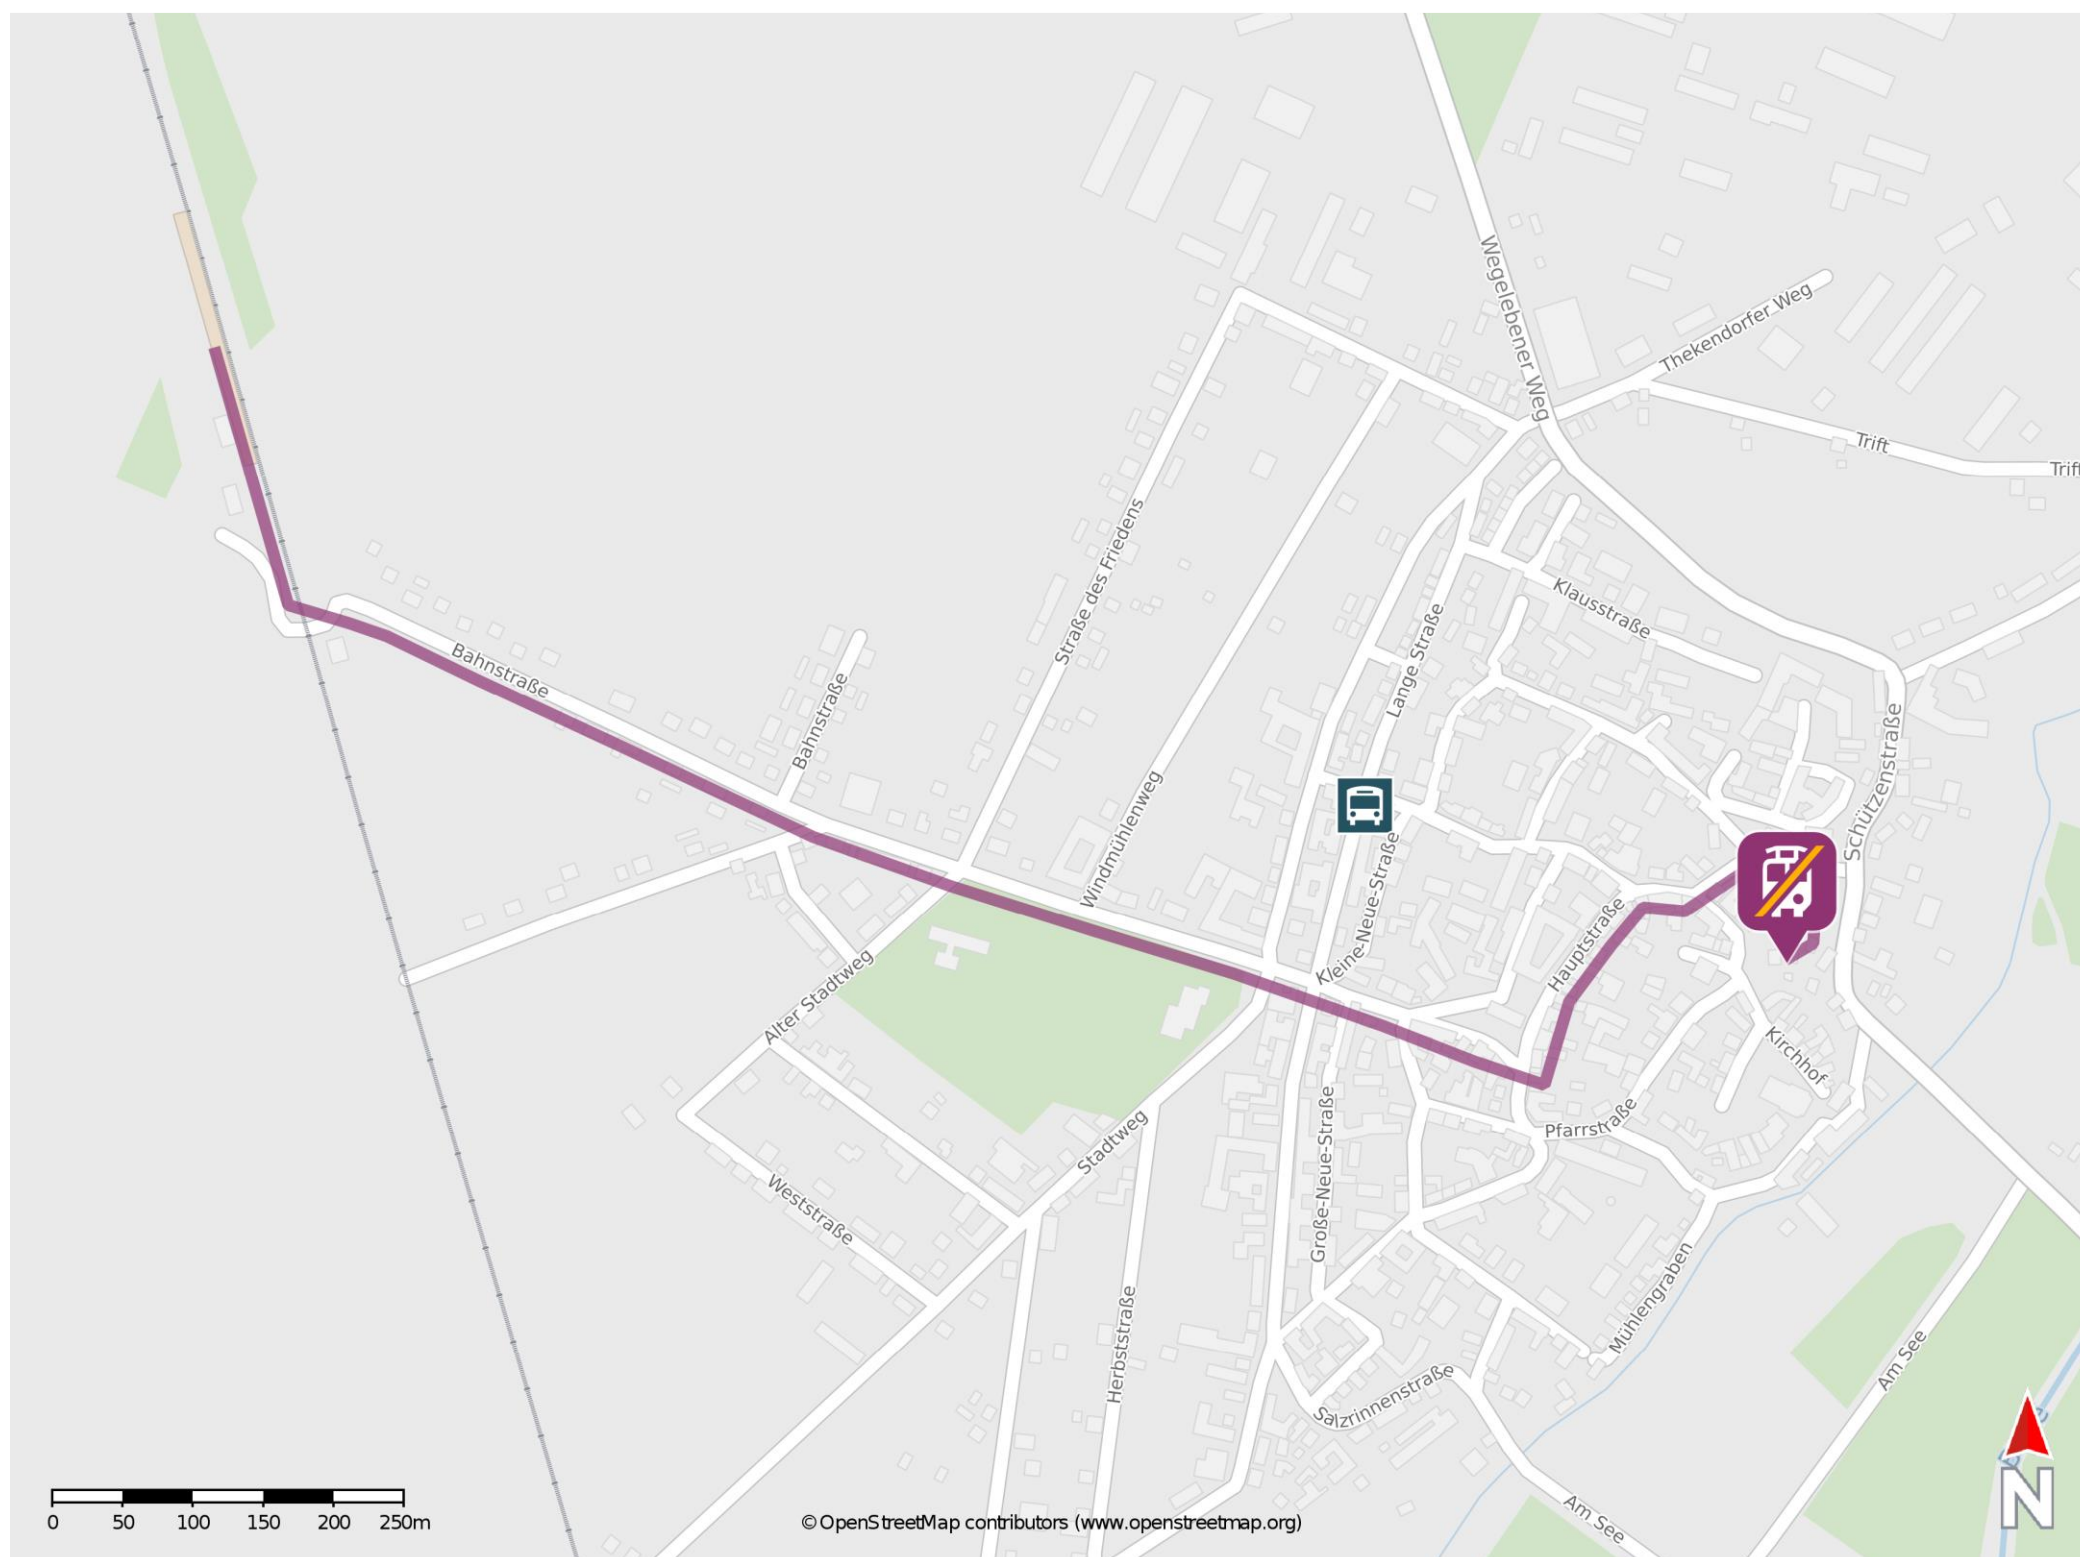

Ditfurt

Wegbeschreibung Schienenersatzverkehr *

Verlassen Sie den Bahnsteig, ggf. überqueren Sie den Bahnübergang und begeben Sie sich an die Bahnhofstraße. Folgen Sie dem Straßenverlauf ca. 1 km bis zur Kreuzung Hauptstraße/ Pfarrstraße. Biegen Sie nach links ab und folgen Sie dem Straßenverlauf bis zur Schützenstraße. Orientieren Sie sich nach rechts und begeben Sie sich an die Ersatzhaltestelle. Die Ersatzhaltestelle befindet sich an der Bushaltestelle Ditfurt, Langenberg.

* Fahrradmitnahme im Schienenersatzverkehr nur begrenzt möglich.
Im QR Code sind die Koordinaten der Ersatzhaltestelle hinterlegt.

— barrierefrei
— nicht barrierefrei