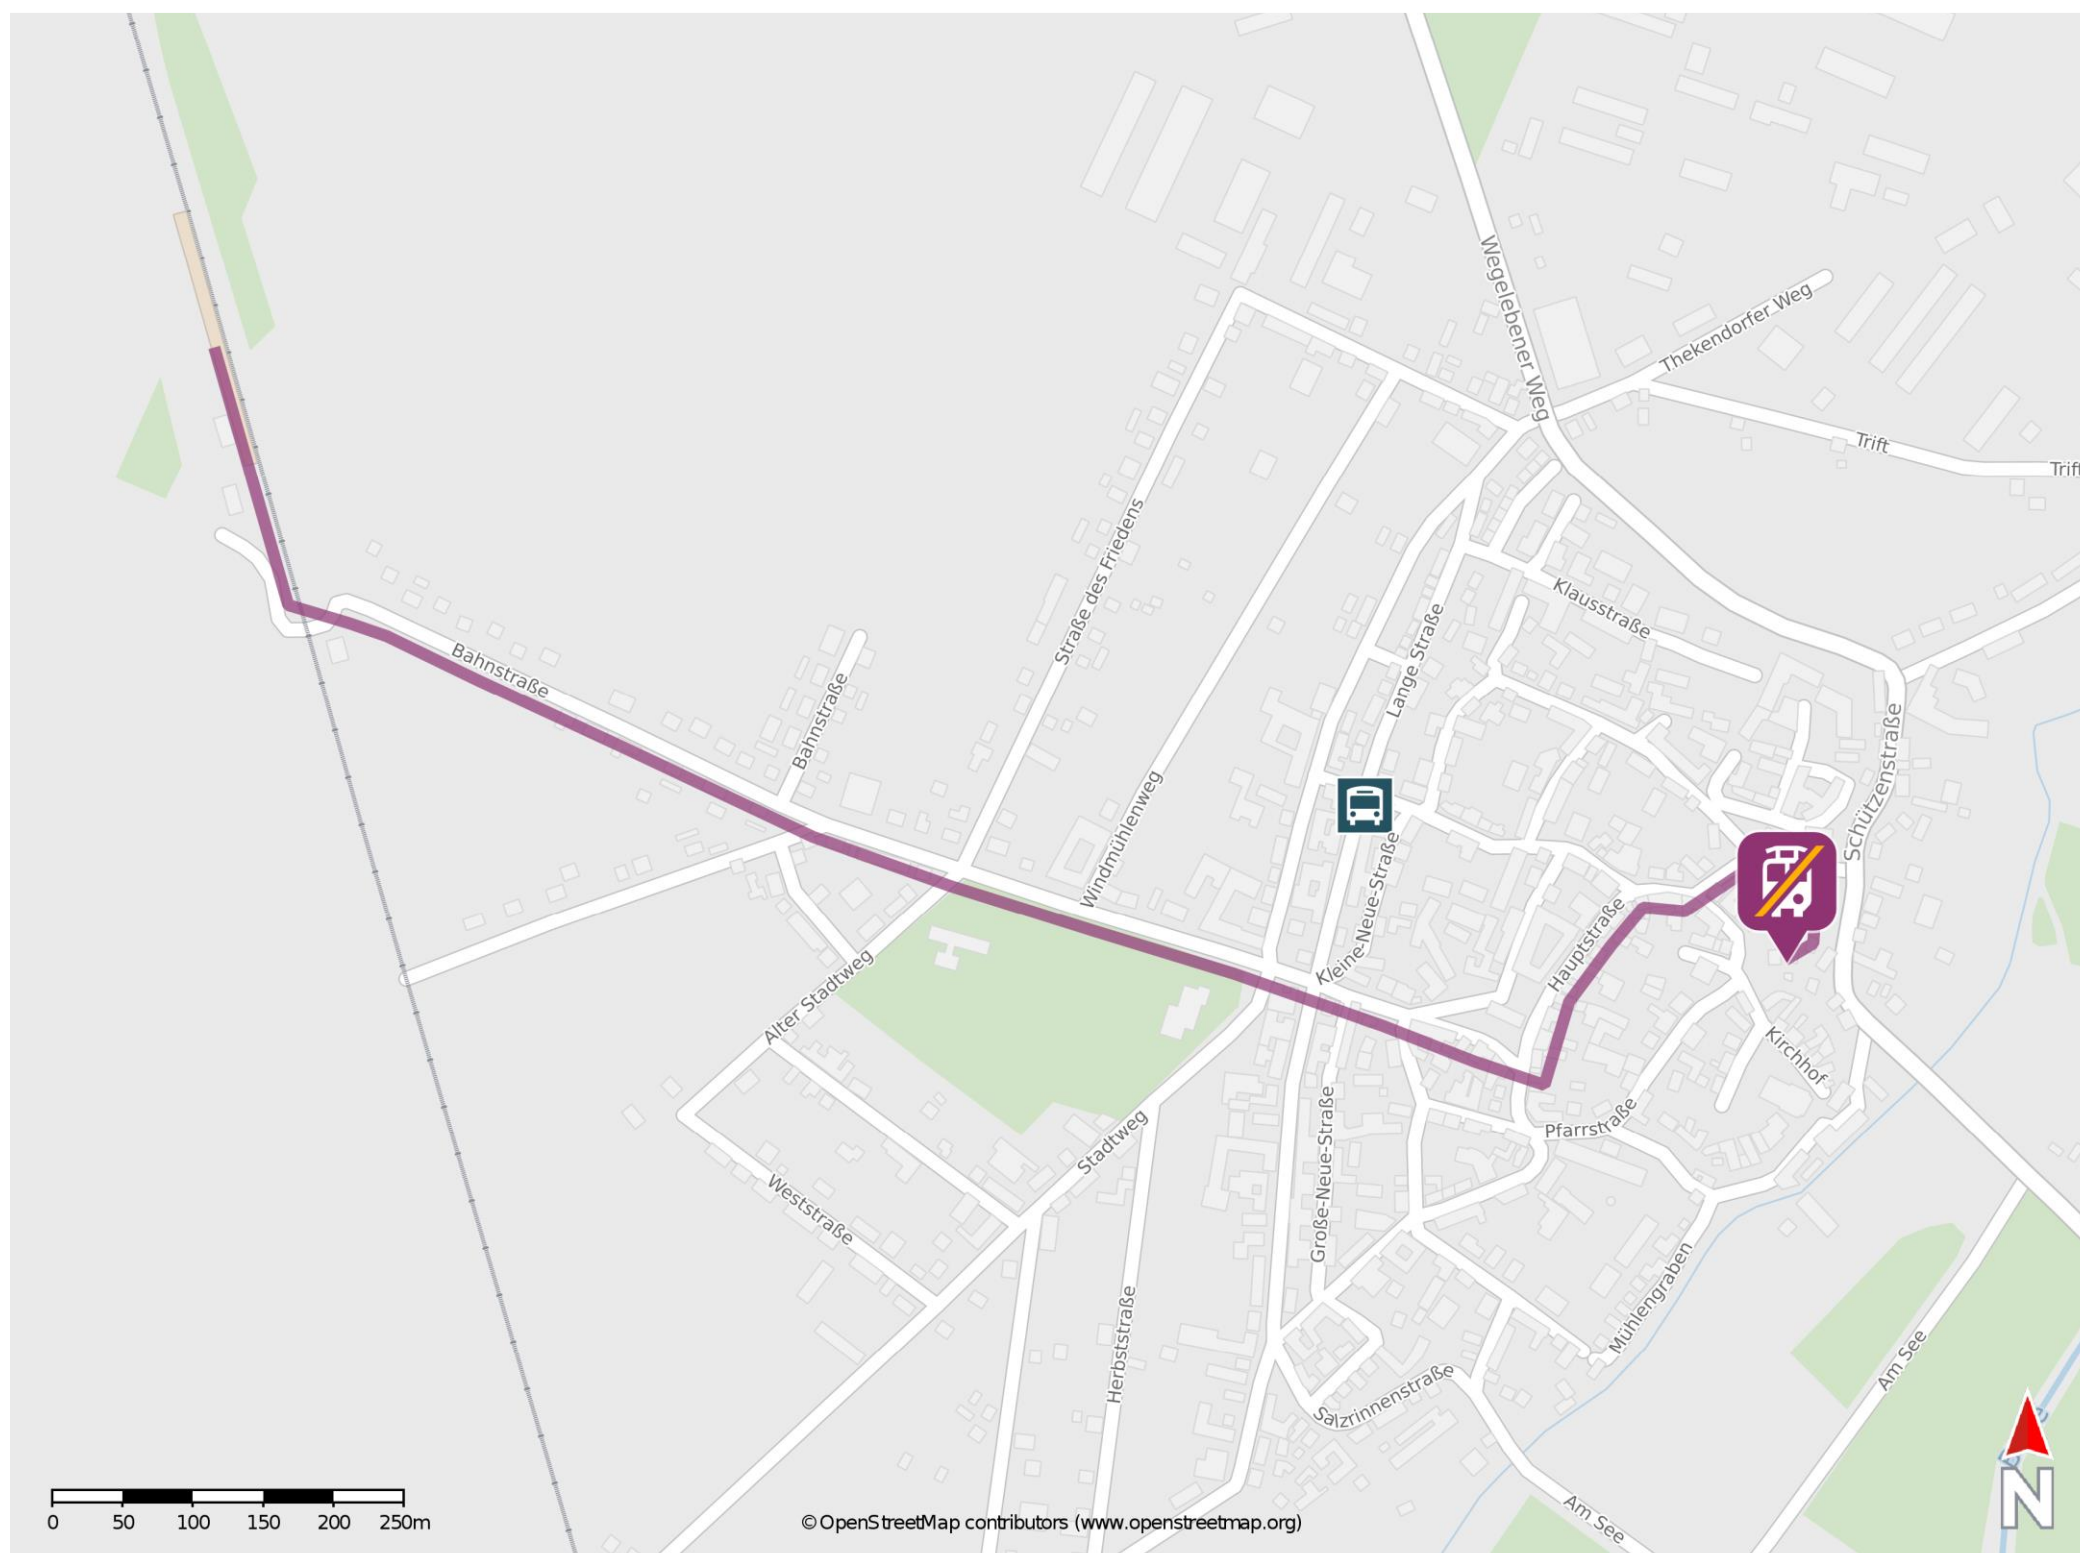

Ditfurt

Wegbeschreibung Schienenersatzverkehr *

Verlassen Sie den Bahnsteig, ggf. überqueren Sie den Bahnübergang und begeben Sie sich an die Bahnhofstraße. Folgen Sie dem Straßenverlauf ca. 1 km bis zur Kreuzung Hauptstraße/ Pfarrstraße. Biegen Sie nach links ab und folgen Sie dem Straßenverlauf bis zur Schützenstraße. Orientieren Sie sich nach rechts und begeben Sie sich an die Ersatzhaltestelle. Die Ersatzhaltestelle befindet sich an der Bushaltestelle Ditfurt, Langenberg.

* Fahrradmitnahme im Schienenersatzverkehr nur begrenzt möglich.
Im QR Code sind die Koordinaten der Ersatzhaltestelle hinterlegt.

— barrierefrei
— nicht barrierefrei