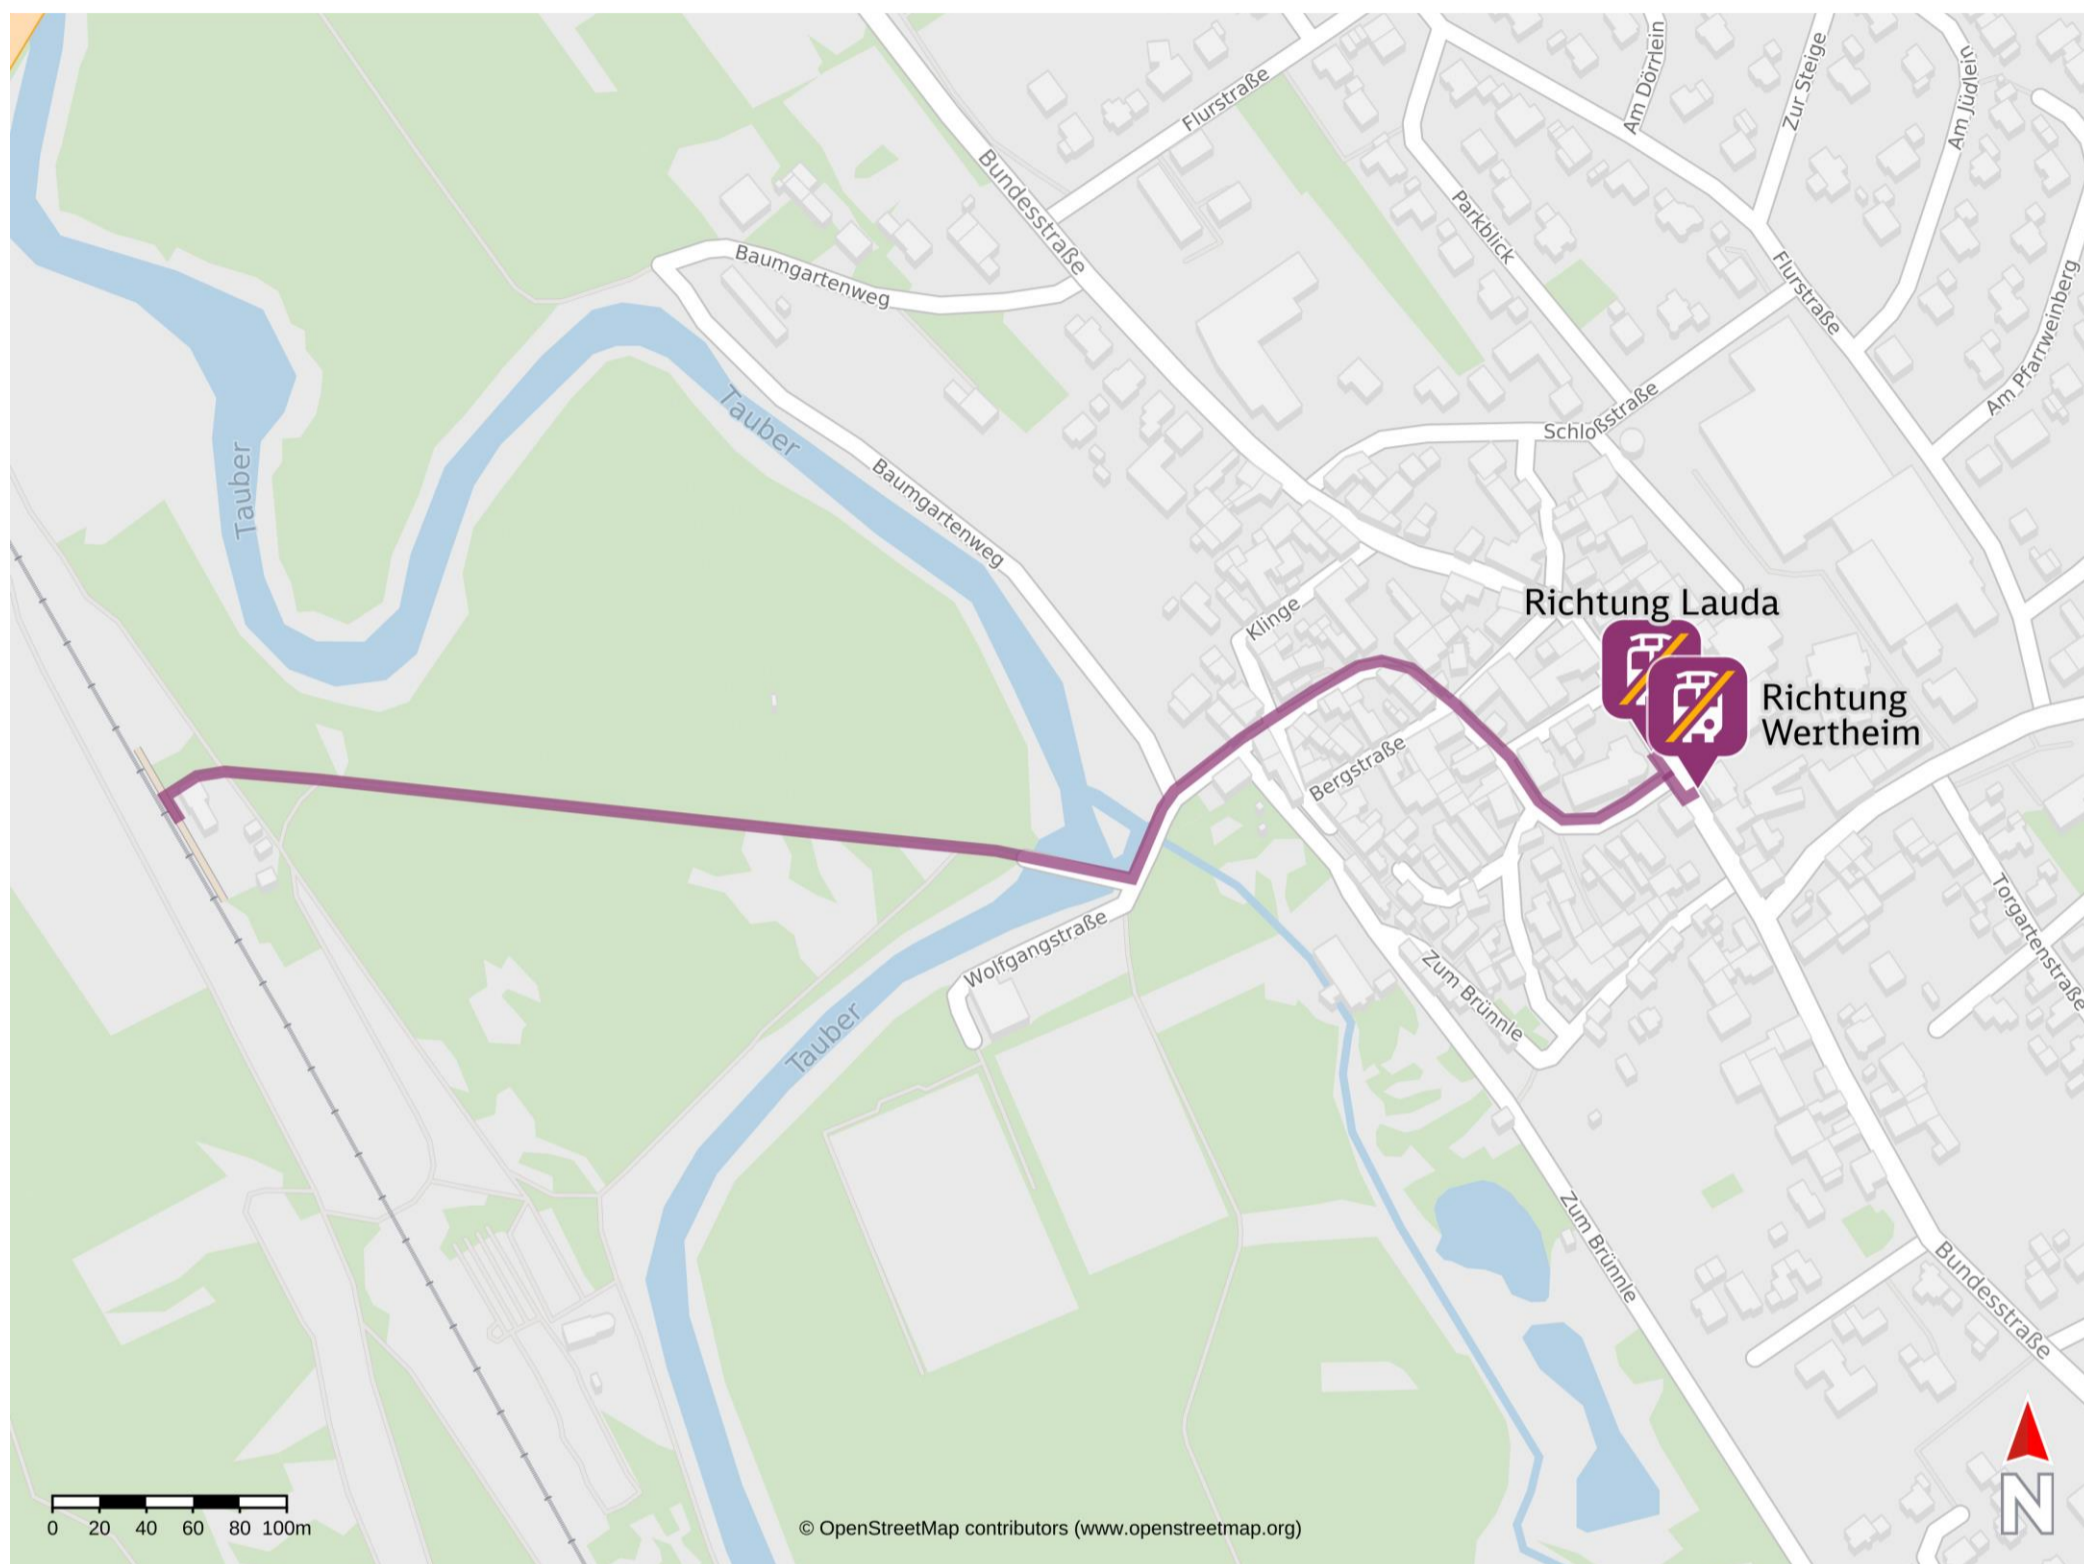

Umgebungsplan

Distelhausen

Ersatzhaltestelle Richtung Lauda

Ersatzhaltestelle Richtung Wertheim

Wegbeschreibung Schienenersatzverkehr *

Verlassen Sie den Bahnsteig und begeben Sie sich an die Wolfgangstraße. Folgen Sie dem Straßenverlauf bis zur Bundesstraße. Die Ersatzhaltestellen befinden sich an der Kreuzung Wolfgangstraße/Bundesstraße an den Haltestellen Distelhausen (Tbb.), Kirche.

Der gesamte Weg hat eine Länge von 750 m und es werden ca. 15 min für diesen benötigt.

*Fahrradmitnahme im Schienenersatzverkehr nur begrenzt, teilweise gar nicht möglich. Bitte informieren Sie sich bei dem von Ihnen genutzten Eisenbahnverkehrsunternehmen. Im QR Code sind die Koordinaten der Ersatzhaltestelle hinterlegt.

— barrierefrei
— nicht barrierefrei