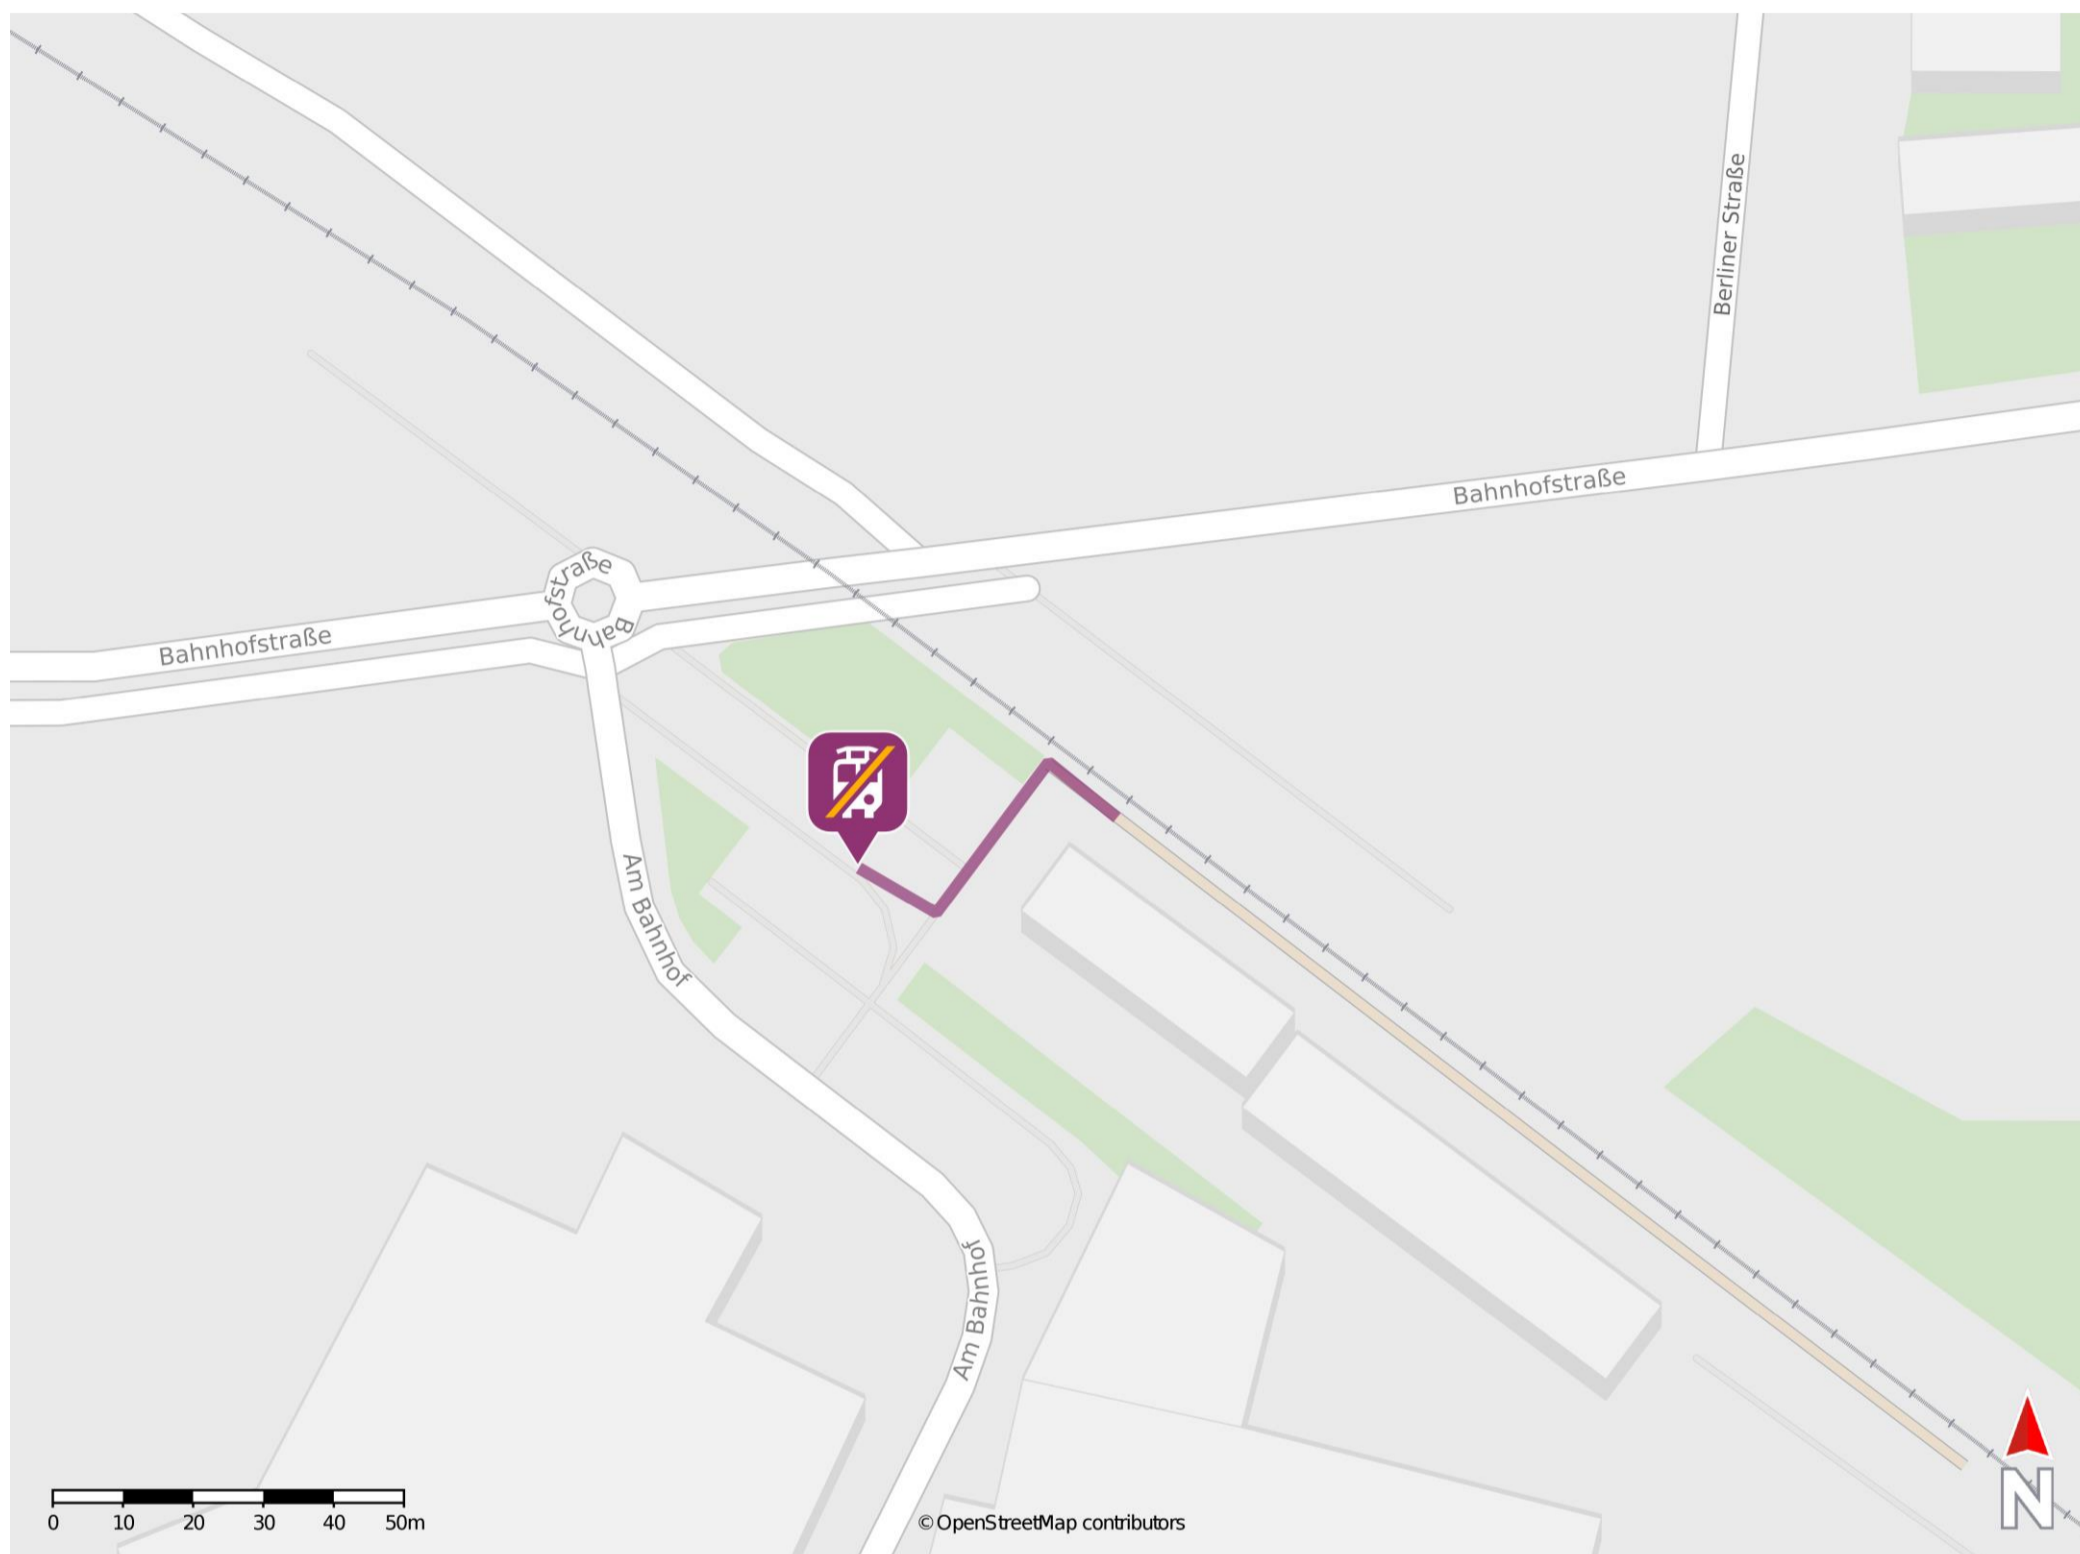

## Dissen-Bad Rothenfelde

### Wegbeschreibung Schienenersatzverkehr \*

Verlassen Sie den Bahnsteig und begeben Sie sich auf den Bahnhofsvorplatz. Die Ersatzhaltestelle befindet sich in unmittelbarer Nähe zum Bahnhofsgebäude.

\* Fahrradmitnahme im Schienenersatzverkehr nur begrenzt möglich.  
Im QR Code sind die Koordinaten der Ersatzhaltestelle hinterlegt.