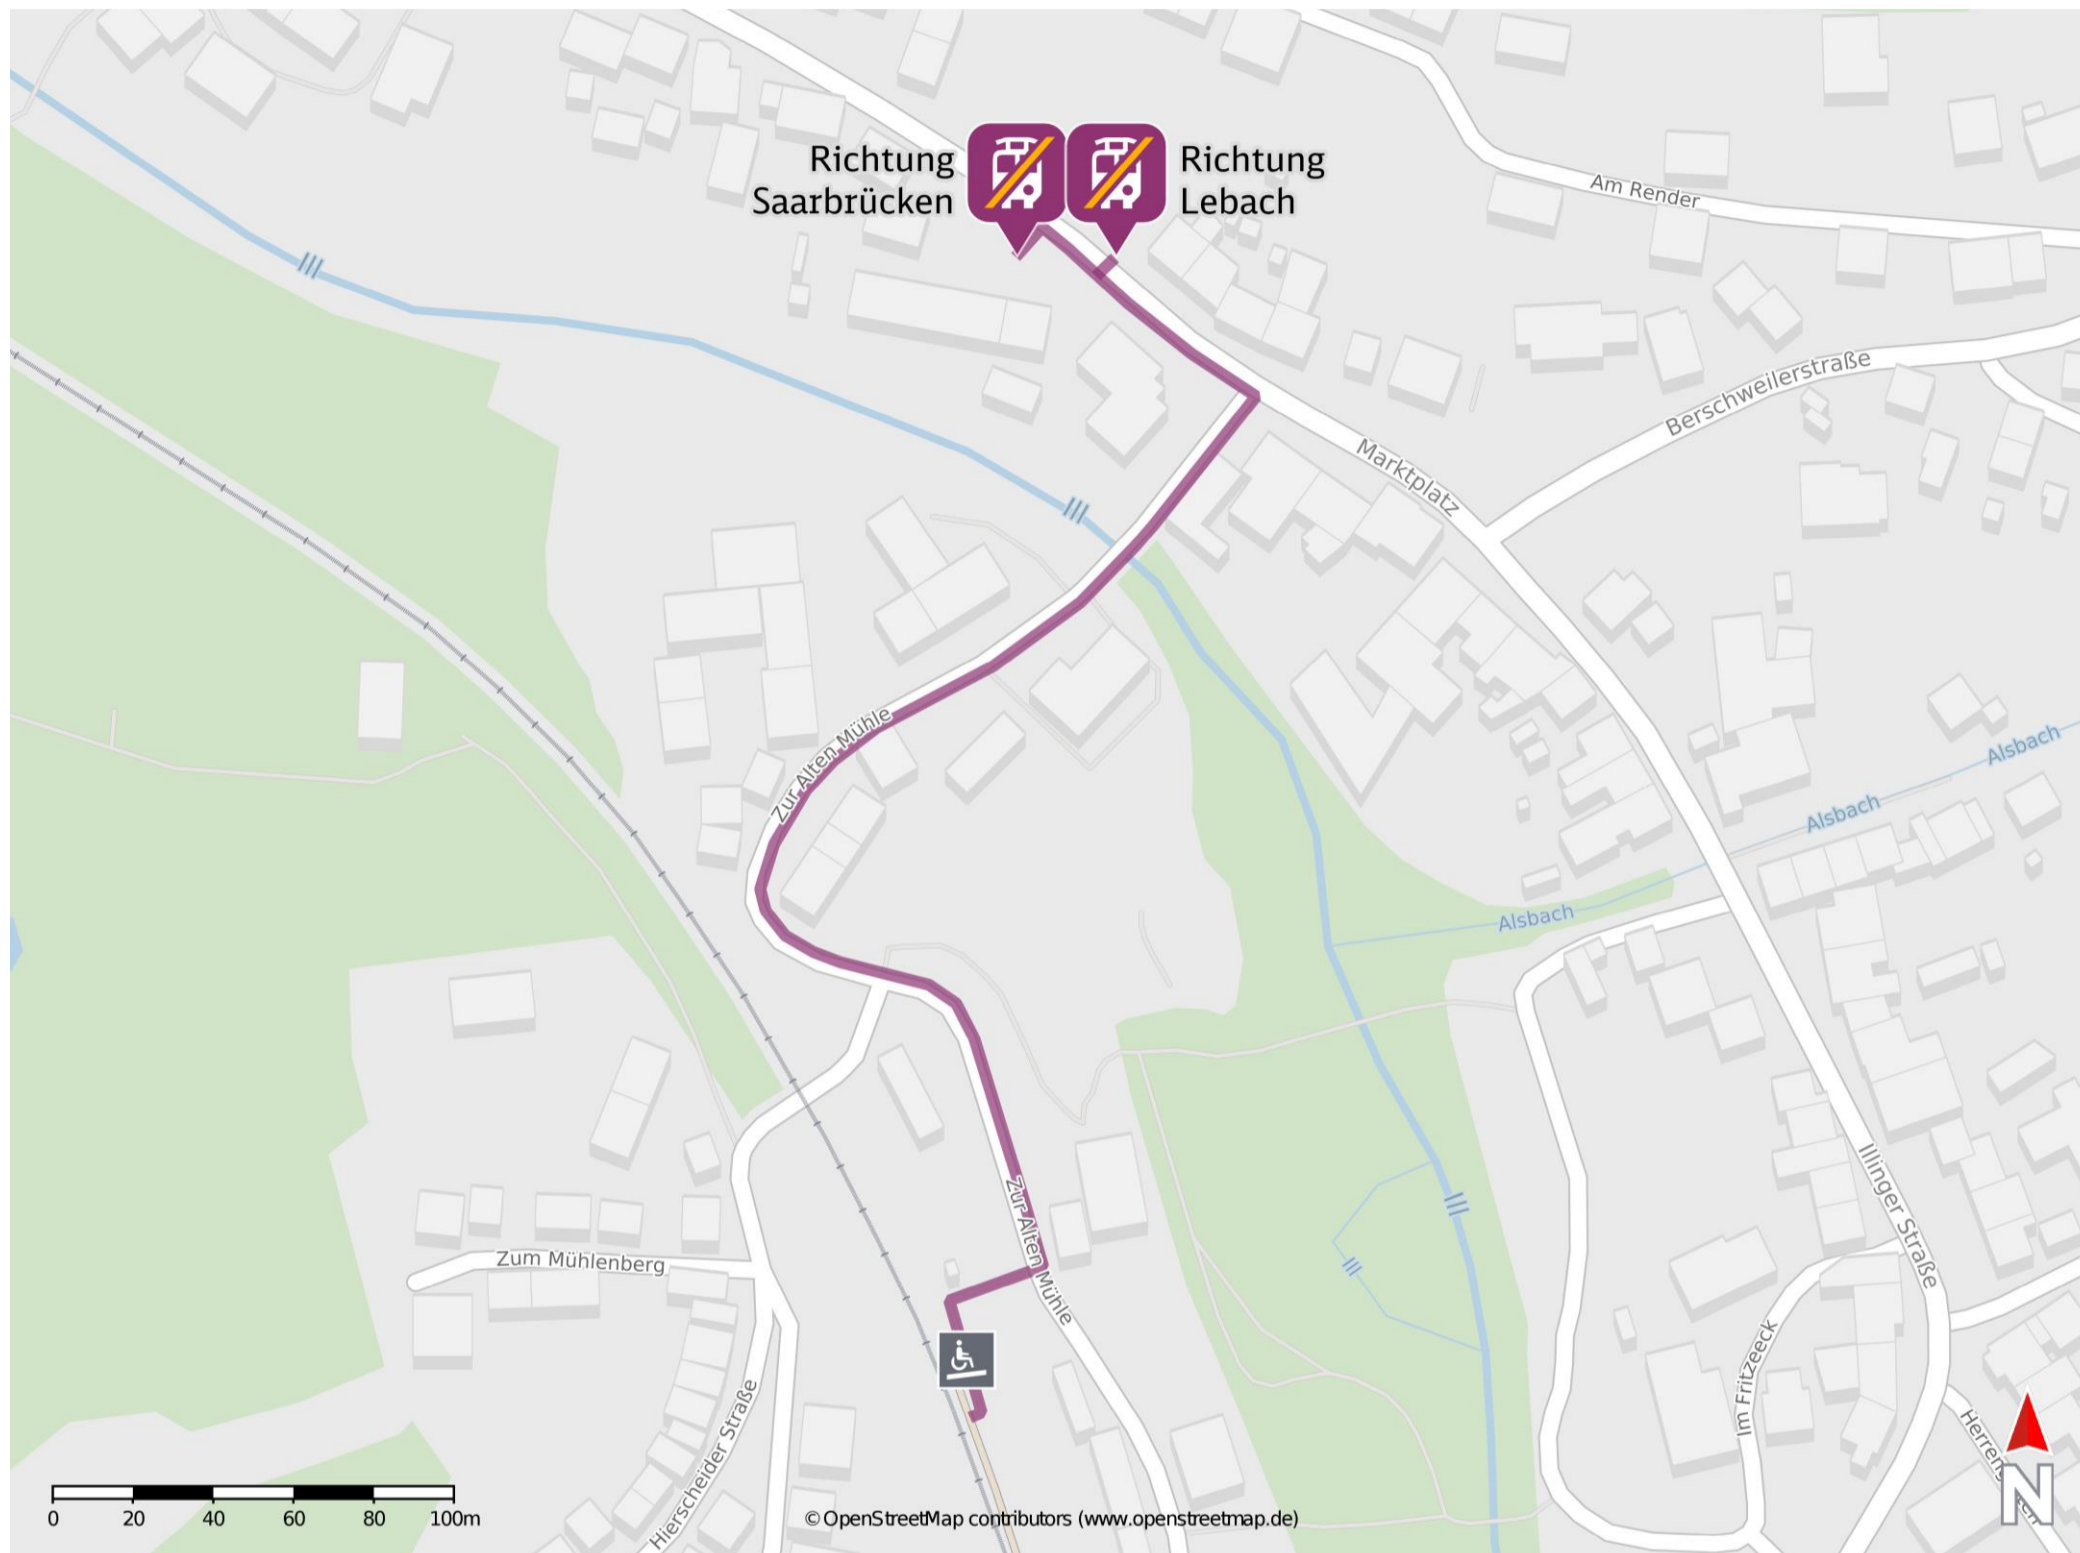

Dirmingen

Wegbeschreibung Schienenersatzverkehr *

Verlassen Sie den Bahnsteig und begeben Sie sich an die Straße Zur Alten Mühle. Folgen Sie dem Straßenverlauf bis zur Kreuzung Lebacher Straße. Biegen Sie links ab und folgen Sie der Straße bis zu den Ersatzhaltestellen an den Bushaltestellen Abzweig Bahnhof.

Ersatzhaltestelle Richtung Lebach

Ersatzhaltestelle Richtung Saarbrücken

* Fahrradmitnahme im Schienenersatzverkehr nur begrenzt möglich. Im QR Code sind die Koordinaten der Ersatzhaltestelle hinterlegt.

— barrierefrei
- - nicht barrierefrei