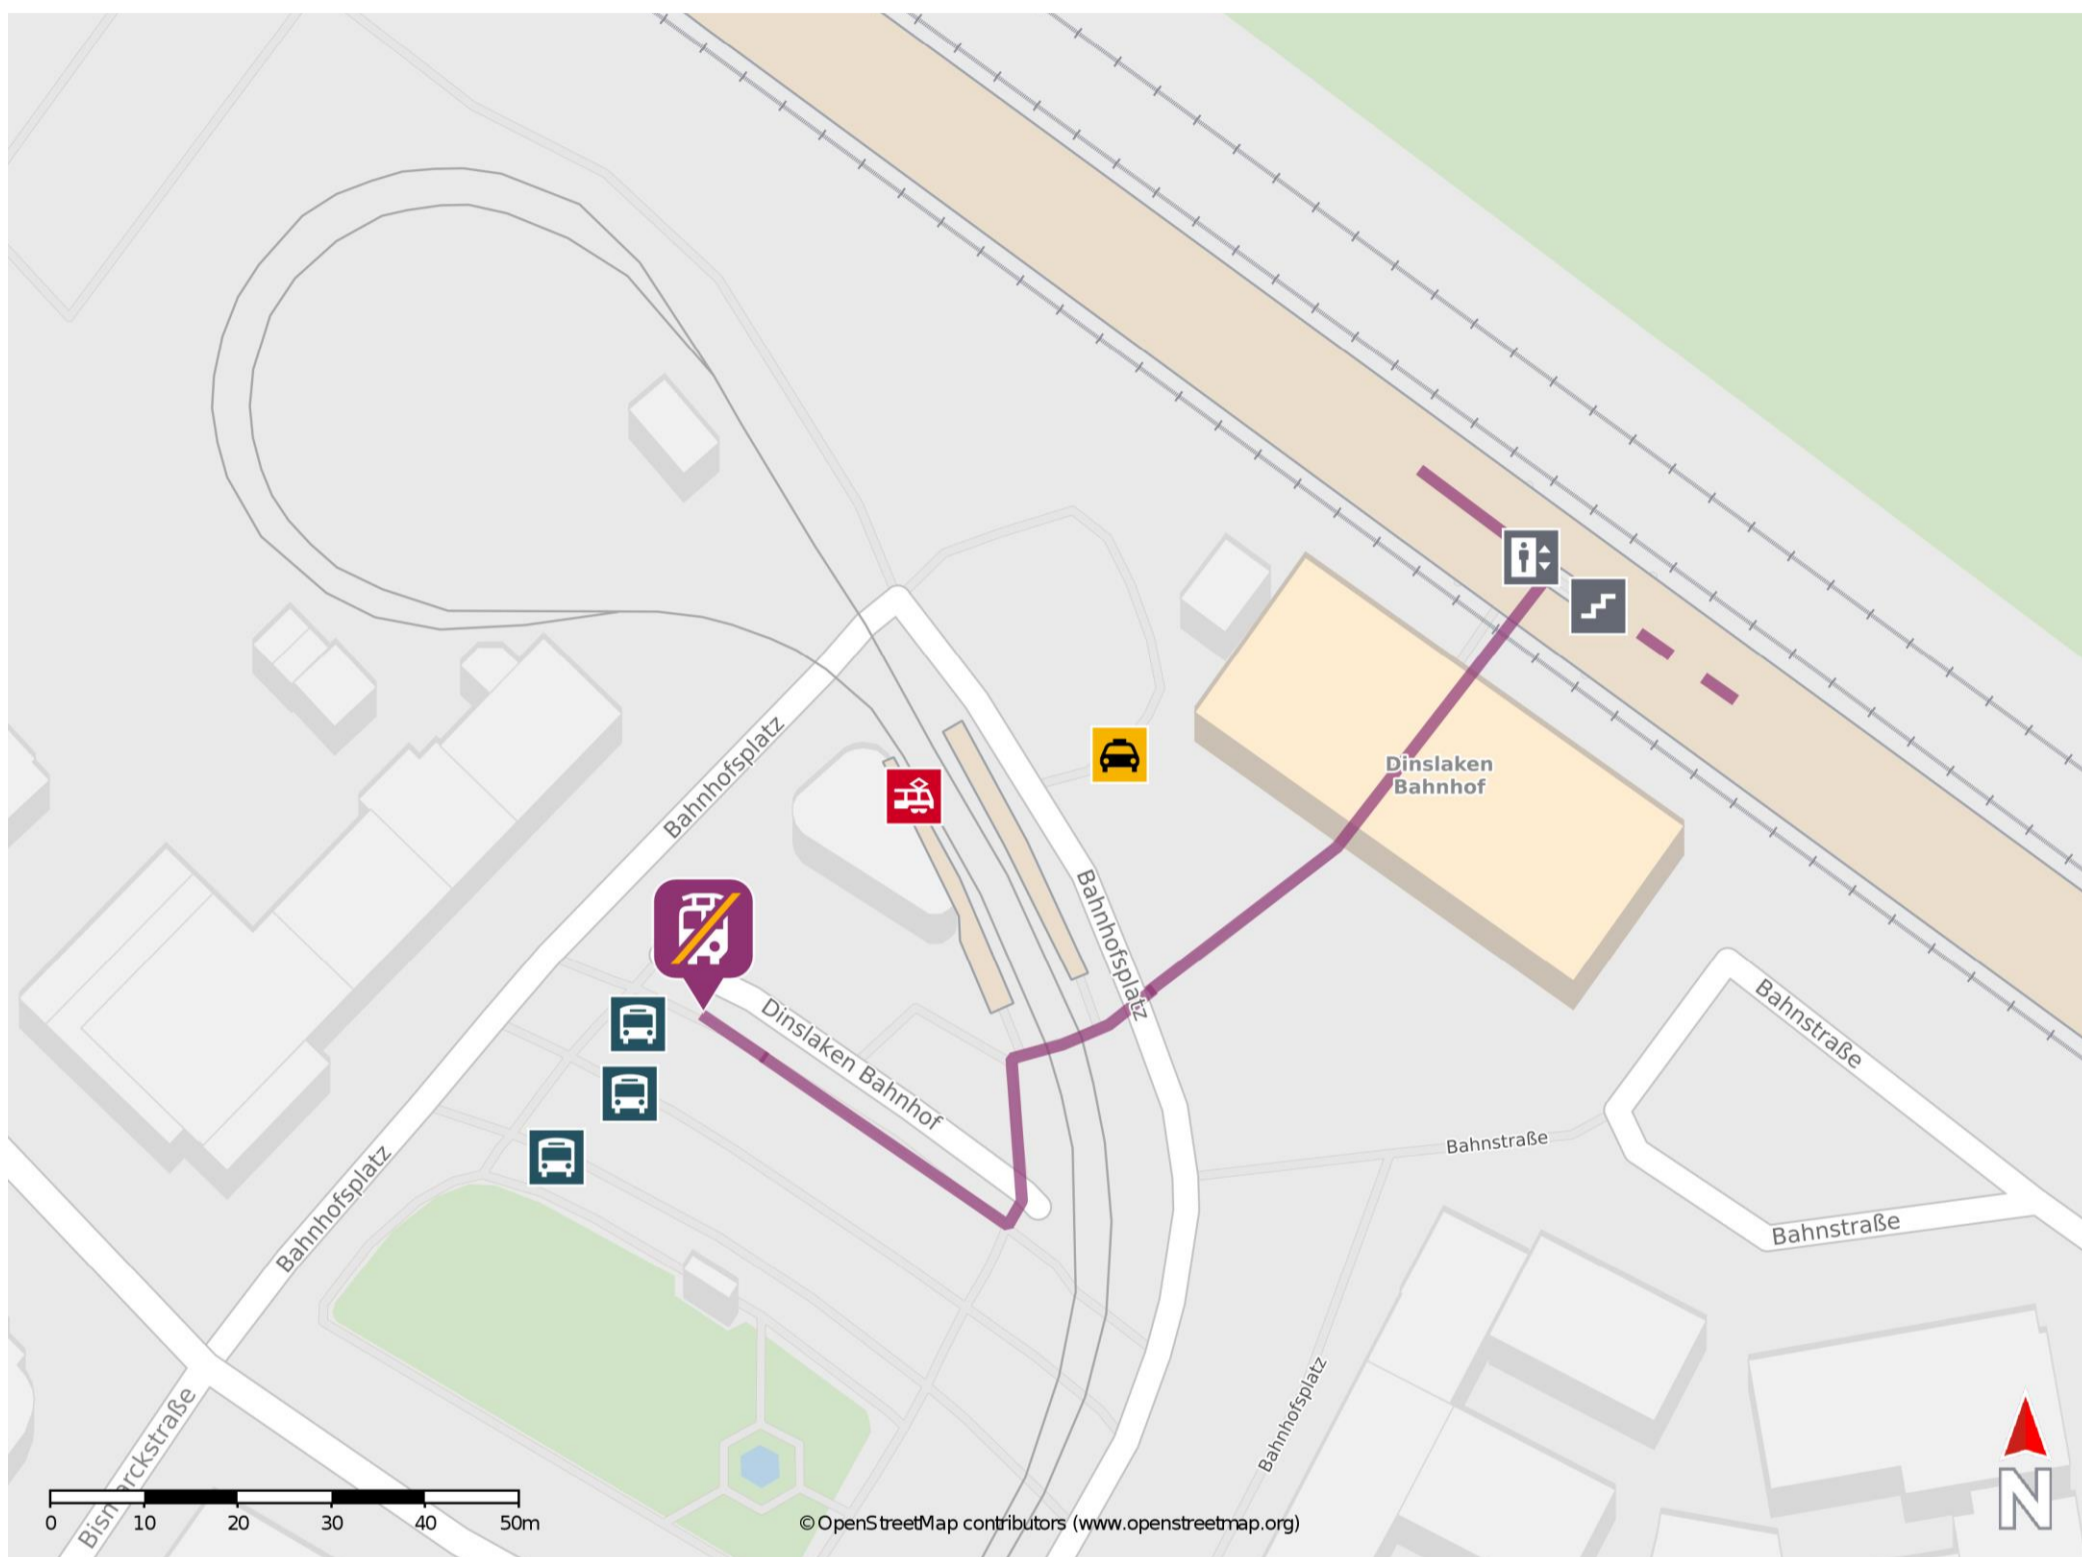

## Dinslaken

### Wegbeschreibung Schienenersatzverkehr \*

Verlassen Sie den Bahnsteig über die Treppenanlage oder den Aufzug und begeben Sie sich an das Bahnhofsgebäude. Überqueren Sie den Bahnhofsvorplatz und folgen Sie dem Straßenverlauf bis zum Busbahnhof. Die Ersatzhaltestelle befindet sich am Busbahnhof.

\* Fahrradmitnahme im Schienenersatzverkehr nur begrenzt möglich.  
Im QR Code sind die Koordinaten der Ersatzhaltestelle hinterlegt.

— barrierefrei  
- nicht barrierefrei