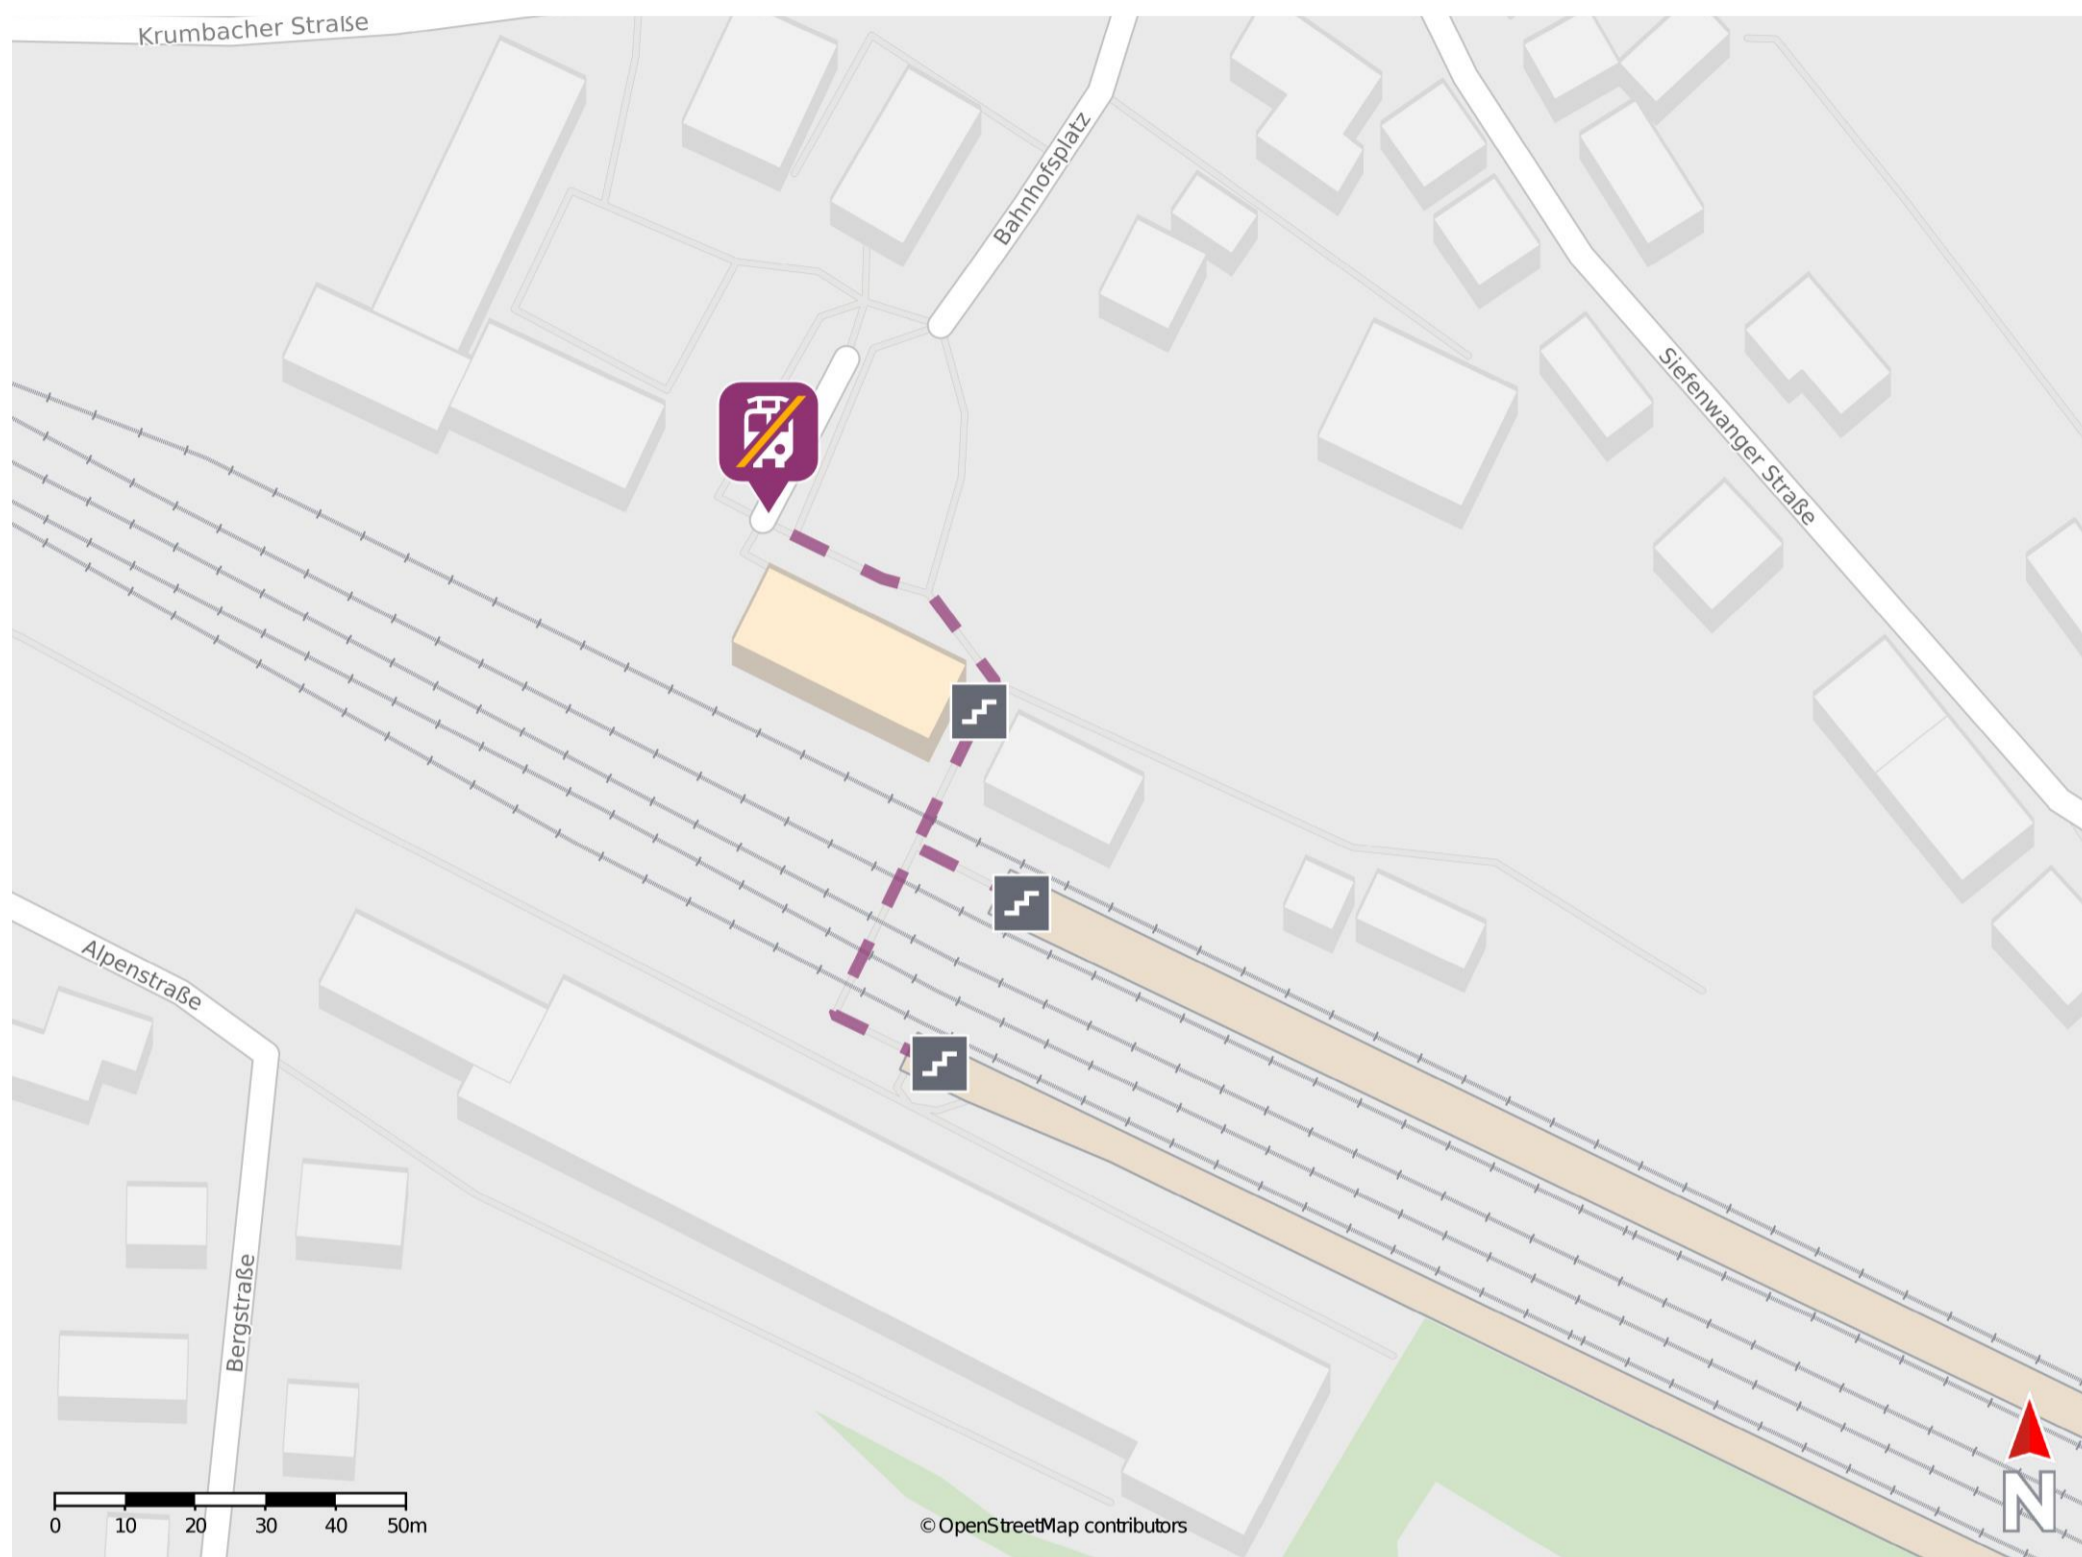

Dinkelscherben

Wegbeschreibung Schienenersatzverkehr *

Verlassen Sie den Bahnsteig durch die Unterführung und begeben Sie sich auf den Bahnhofsvorplatz. Die Ersatzhaltestelle befindet sich in unmittelbarer Nähe zum Bahnhofsgebäude.

* Fahrradmitnahme im Schienenersatzverkehr nur begrenzt möglich.
Im QR Code sind die Koordinaten der Ersatzhaltestelle hinterlegt.

— barrierefrei
- - nicht barrierefrei