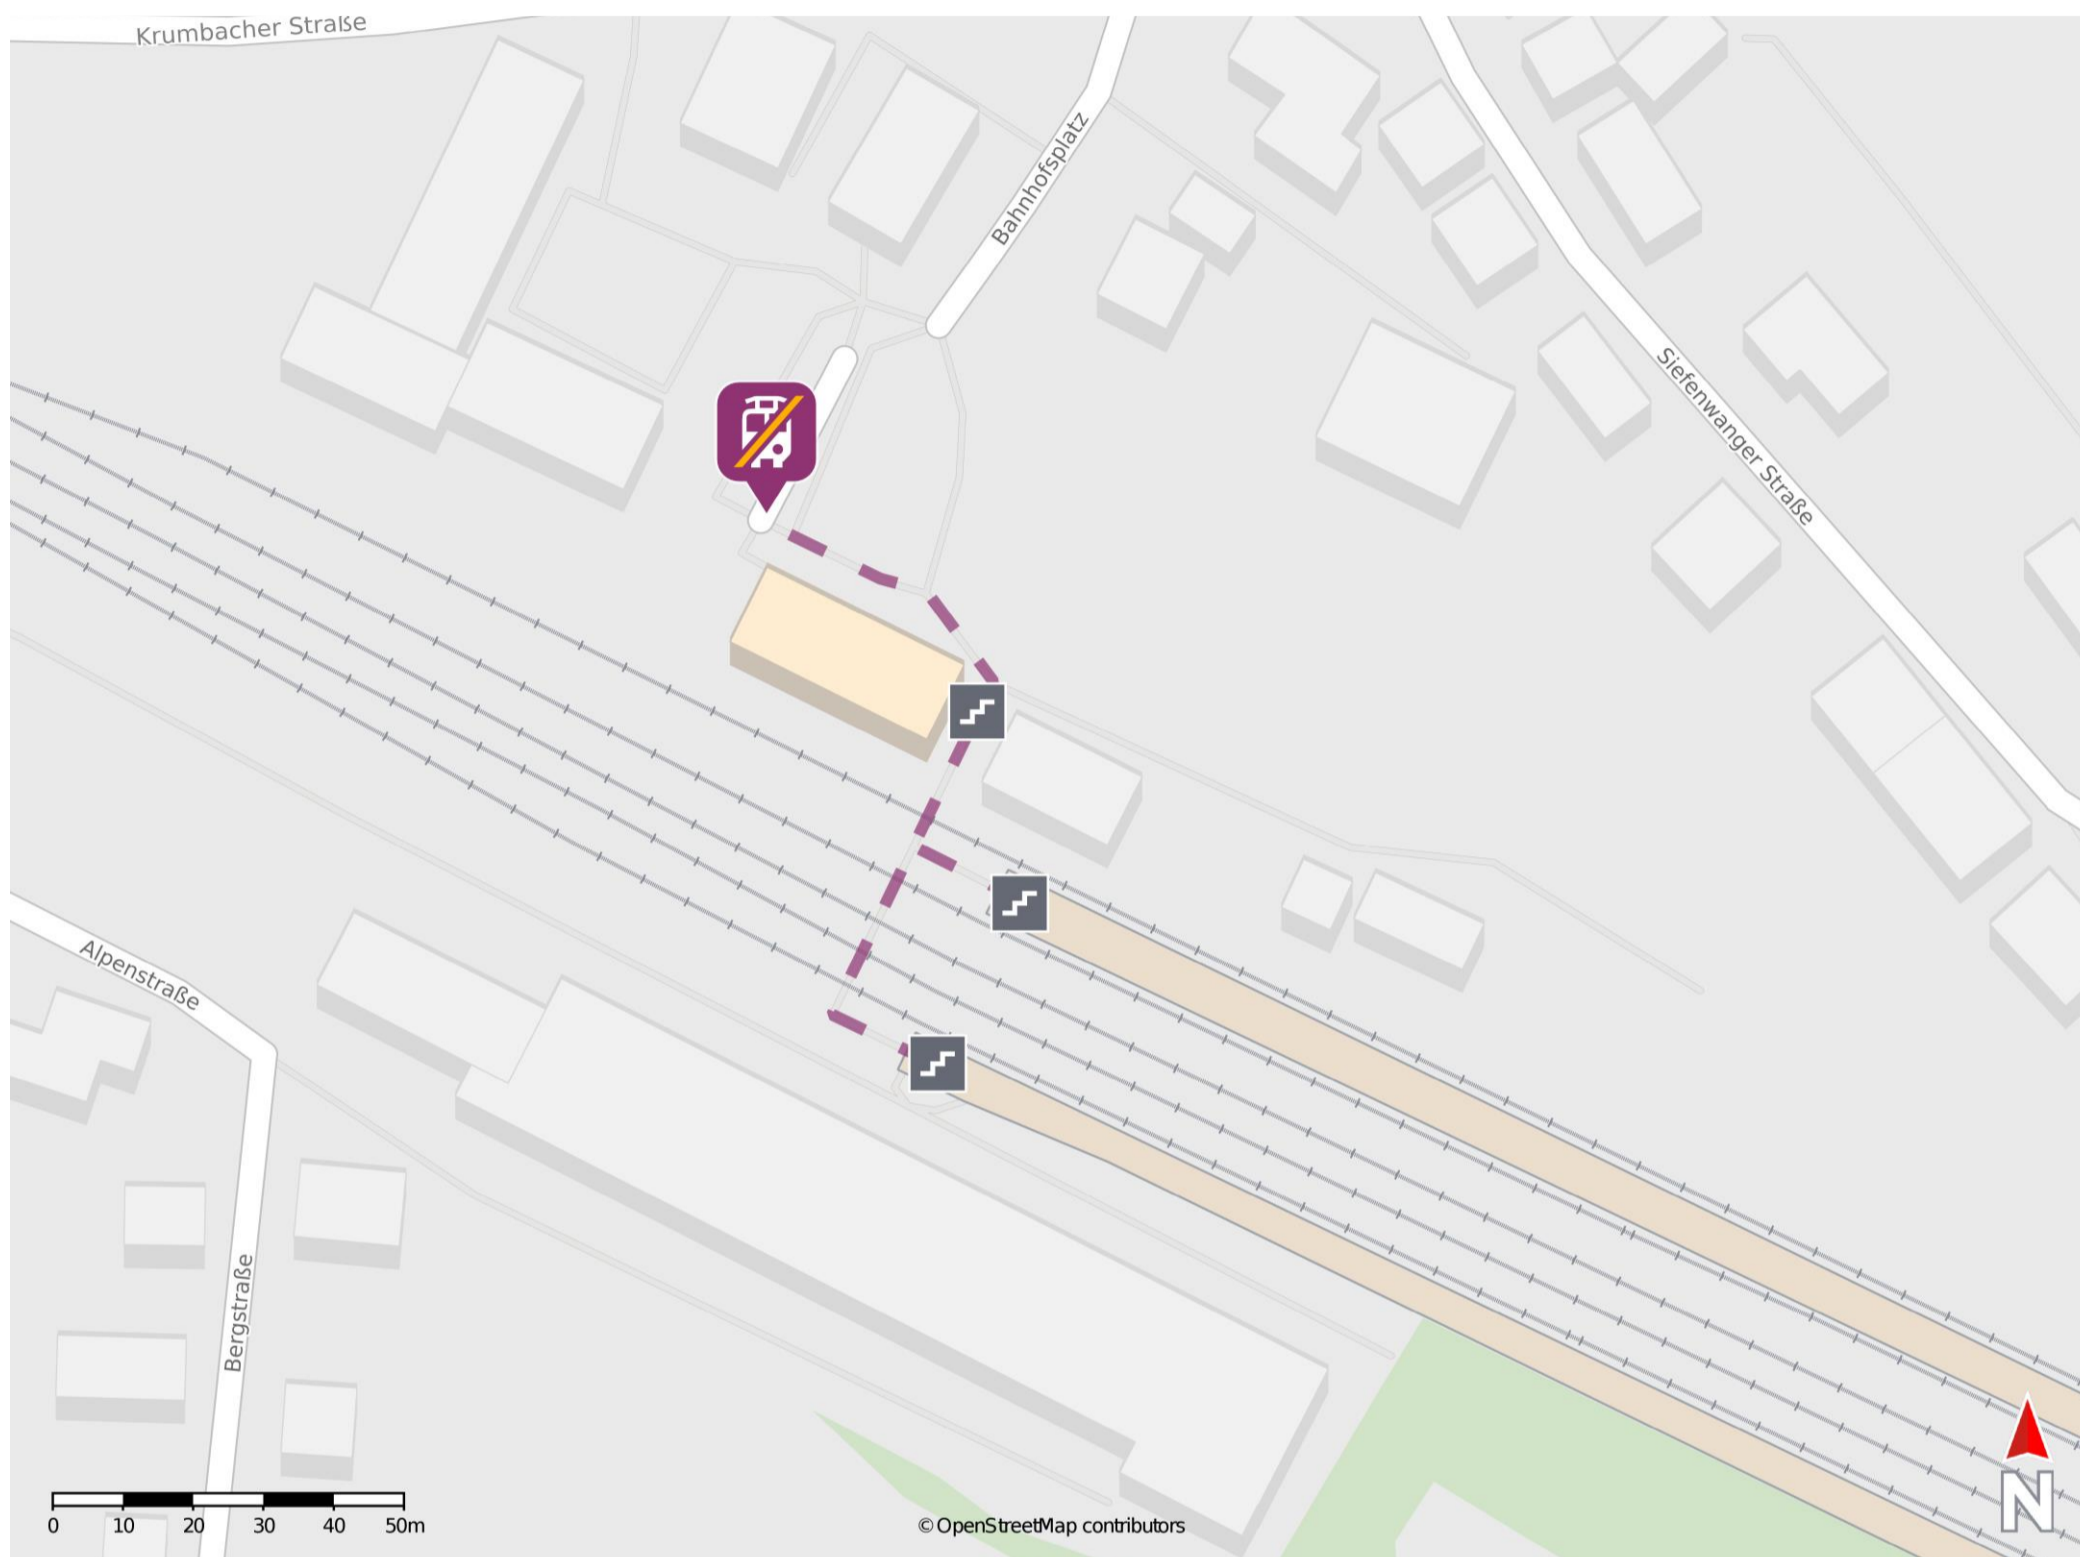

Dinkelscherben

Wegbeschreibung Schienenersatzverkehr *

Verlassen Sie den Bahnsteig durch die Unterführung und begeben Sie sich auf den Bahnhofsvorplatz. Die Ersatzhaltestelle befindet sich in unmittelbarer Nähe zum Bahnhofsgebäude.

* Fahrradmitnahme im Schienenersatzverkehr nur begrenzt möglich.
Im QR Code sind die Koordinaten der Ersatzhaltestelle hinterlegt.

— barrierefrei
- nicht barrierefrei