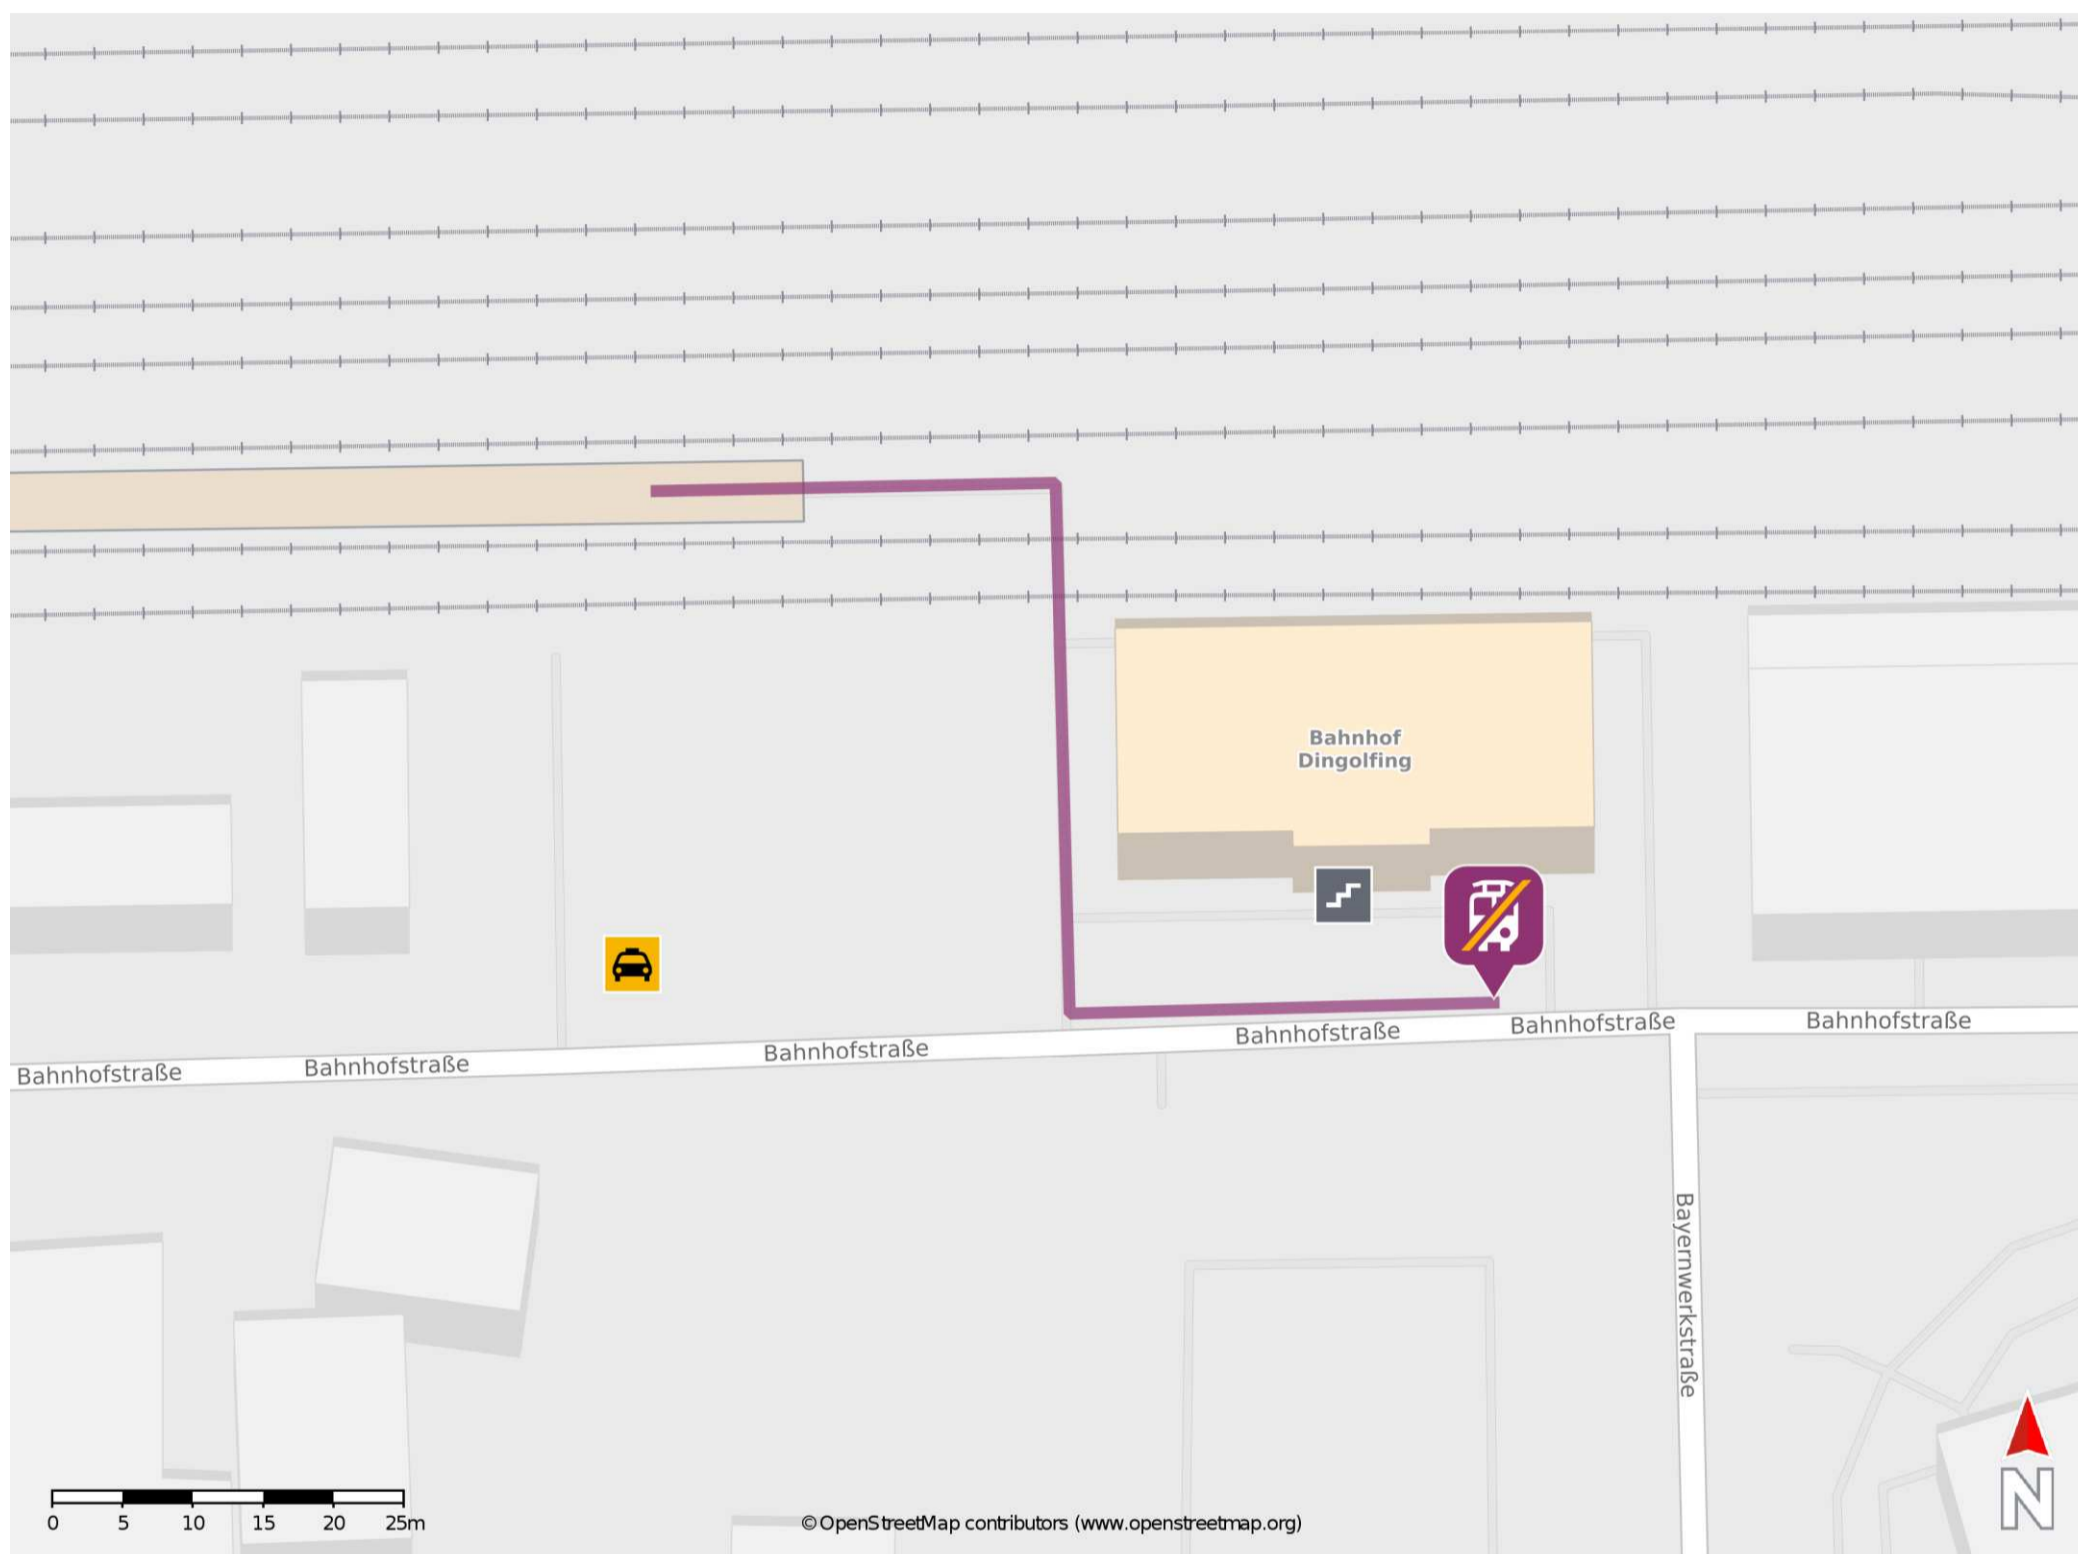

Dingolfing

Wegbeschreibung Schienenersatzverkehr *

Verlassen Sie den Bahnsteig und begeben Sie sich an die Bahnhofstraße. Orientieren Sie sich nach links und begeben Sie sich an die Ersatzhaltestelle.

* Fahrradmitnahme im Schienenersatzverkehr nur begrenzt möglich.
Im QR Code sind die Koordinaten der Ersatzhaltestelle hinterlegt.

— barrierefrei
- nicht barrierefrei