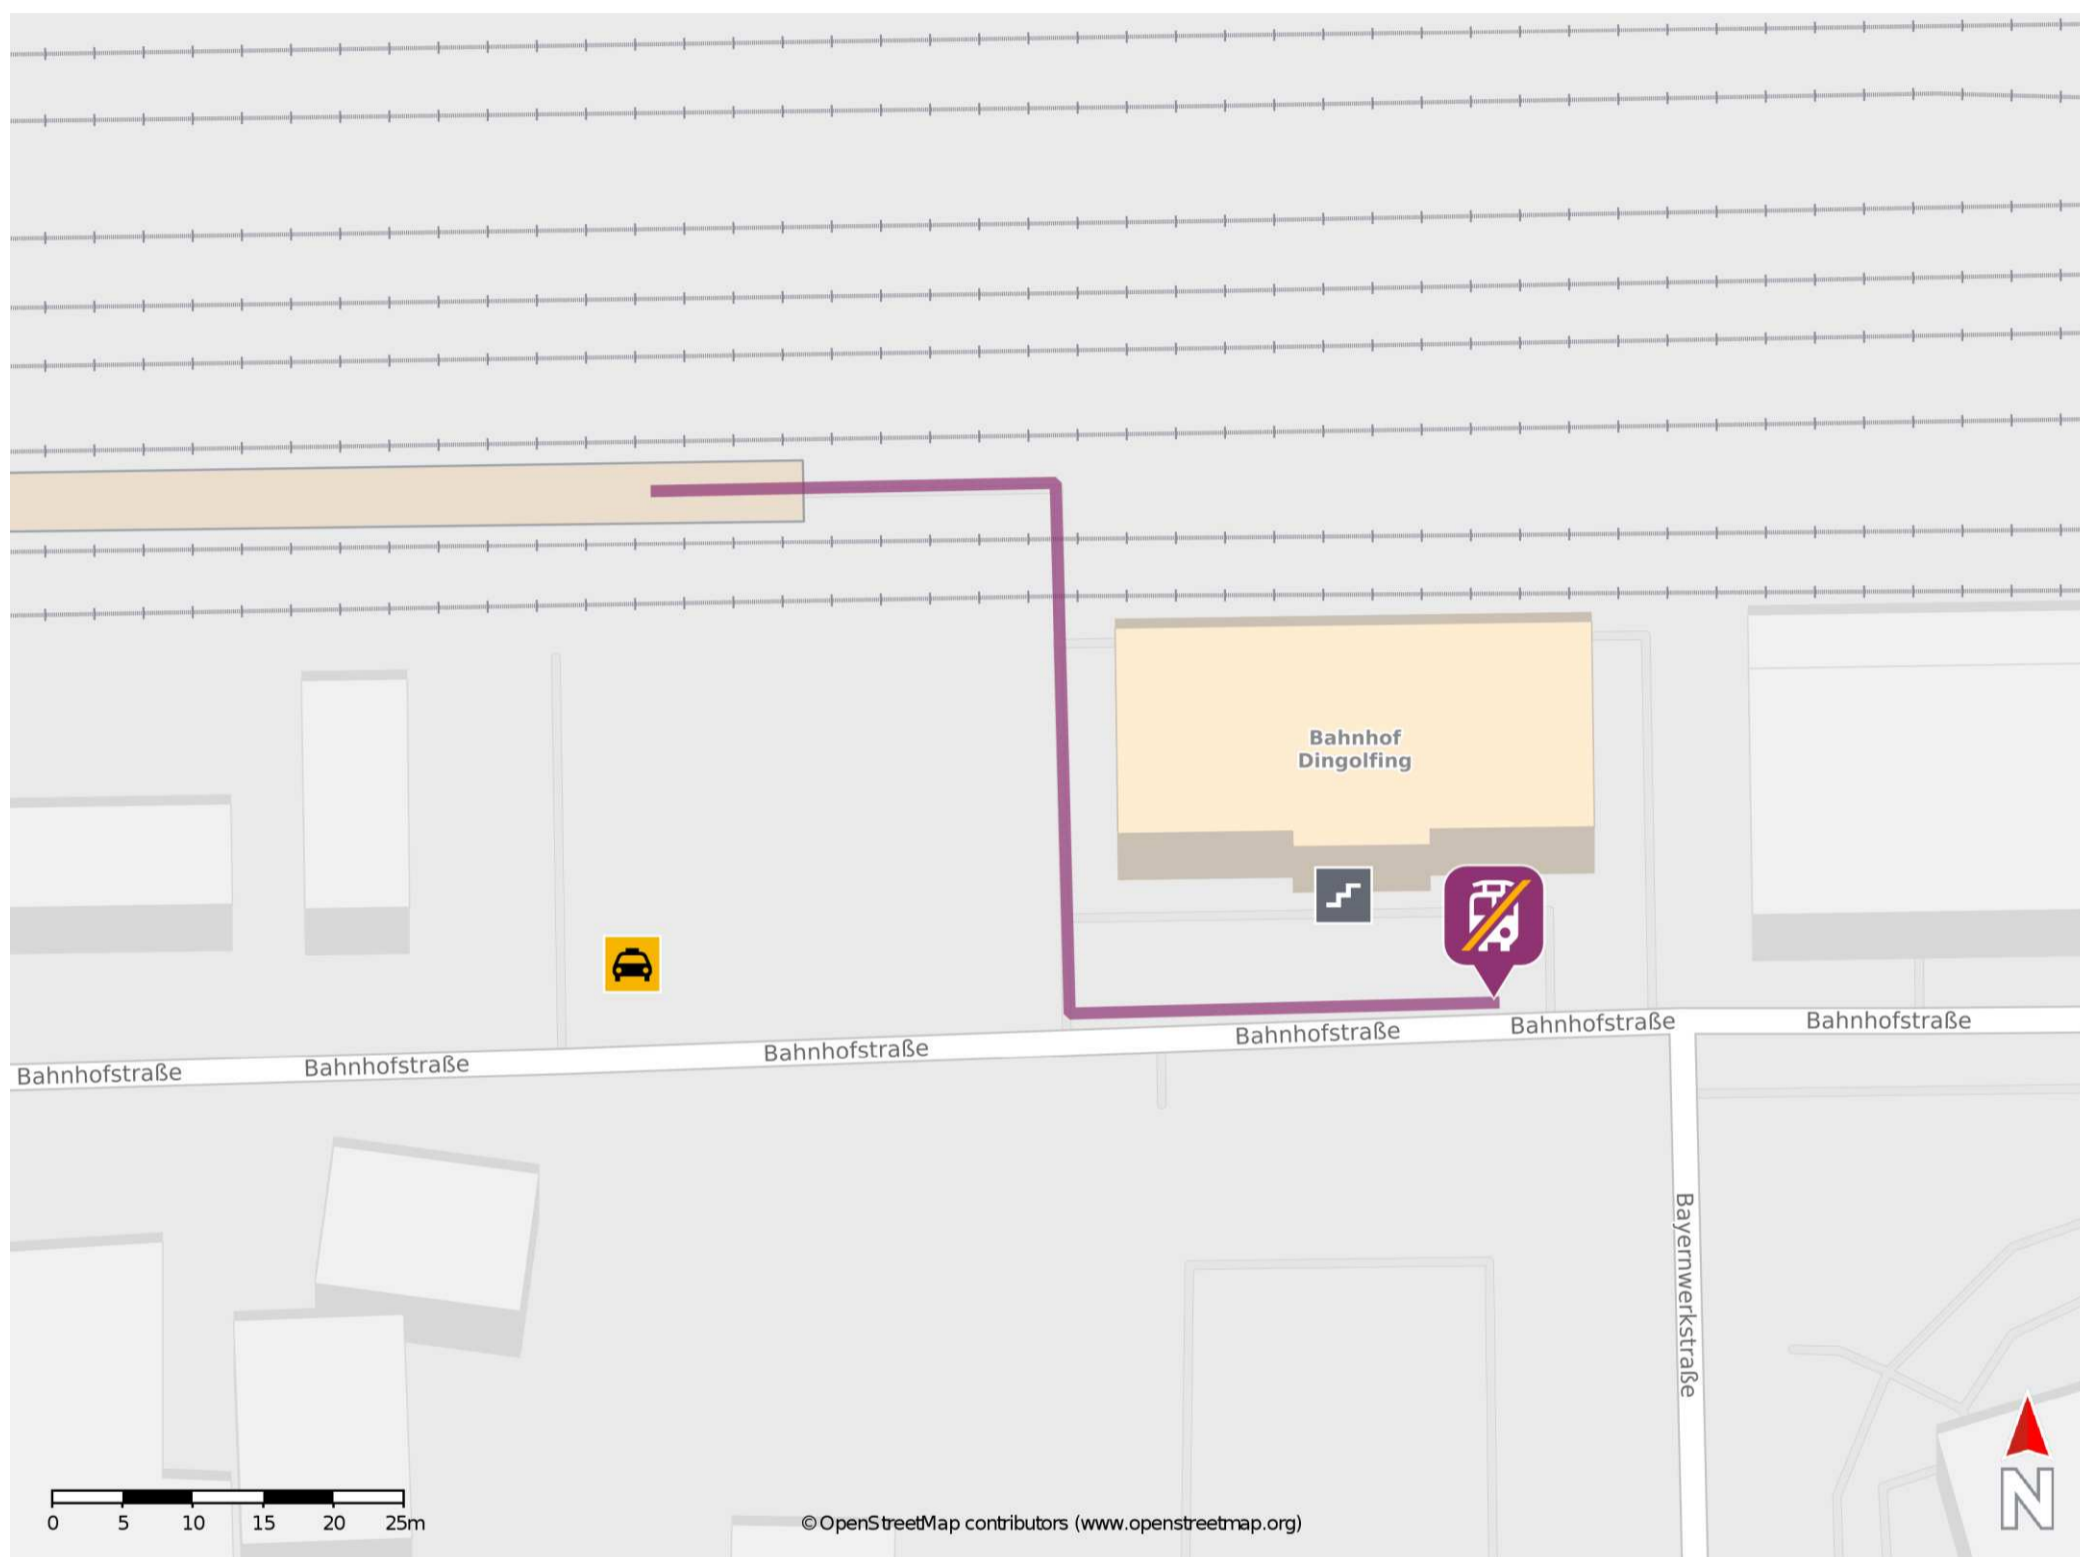

Dingolfing

Wegbeschreibung Schienenersatzverkehr *

Verlassen Sie den Bahnsteig und begeben Sie sich an die Bahnhofstraße. Orientieren Sie sich nach links und begeben Sie sich an die Ersatzhaltestelle.

* Fahrradmitnahme im Schienenersatzverkehr nur begrenzt möglich.
Im QR Code sind die Koordinaten der Ersatzhaltestelle hinterlegt.

— barrierefrei
- nicht barrierefrei