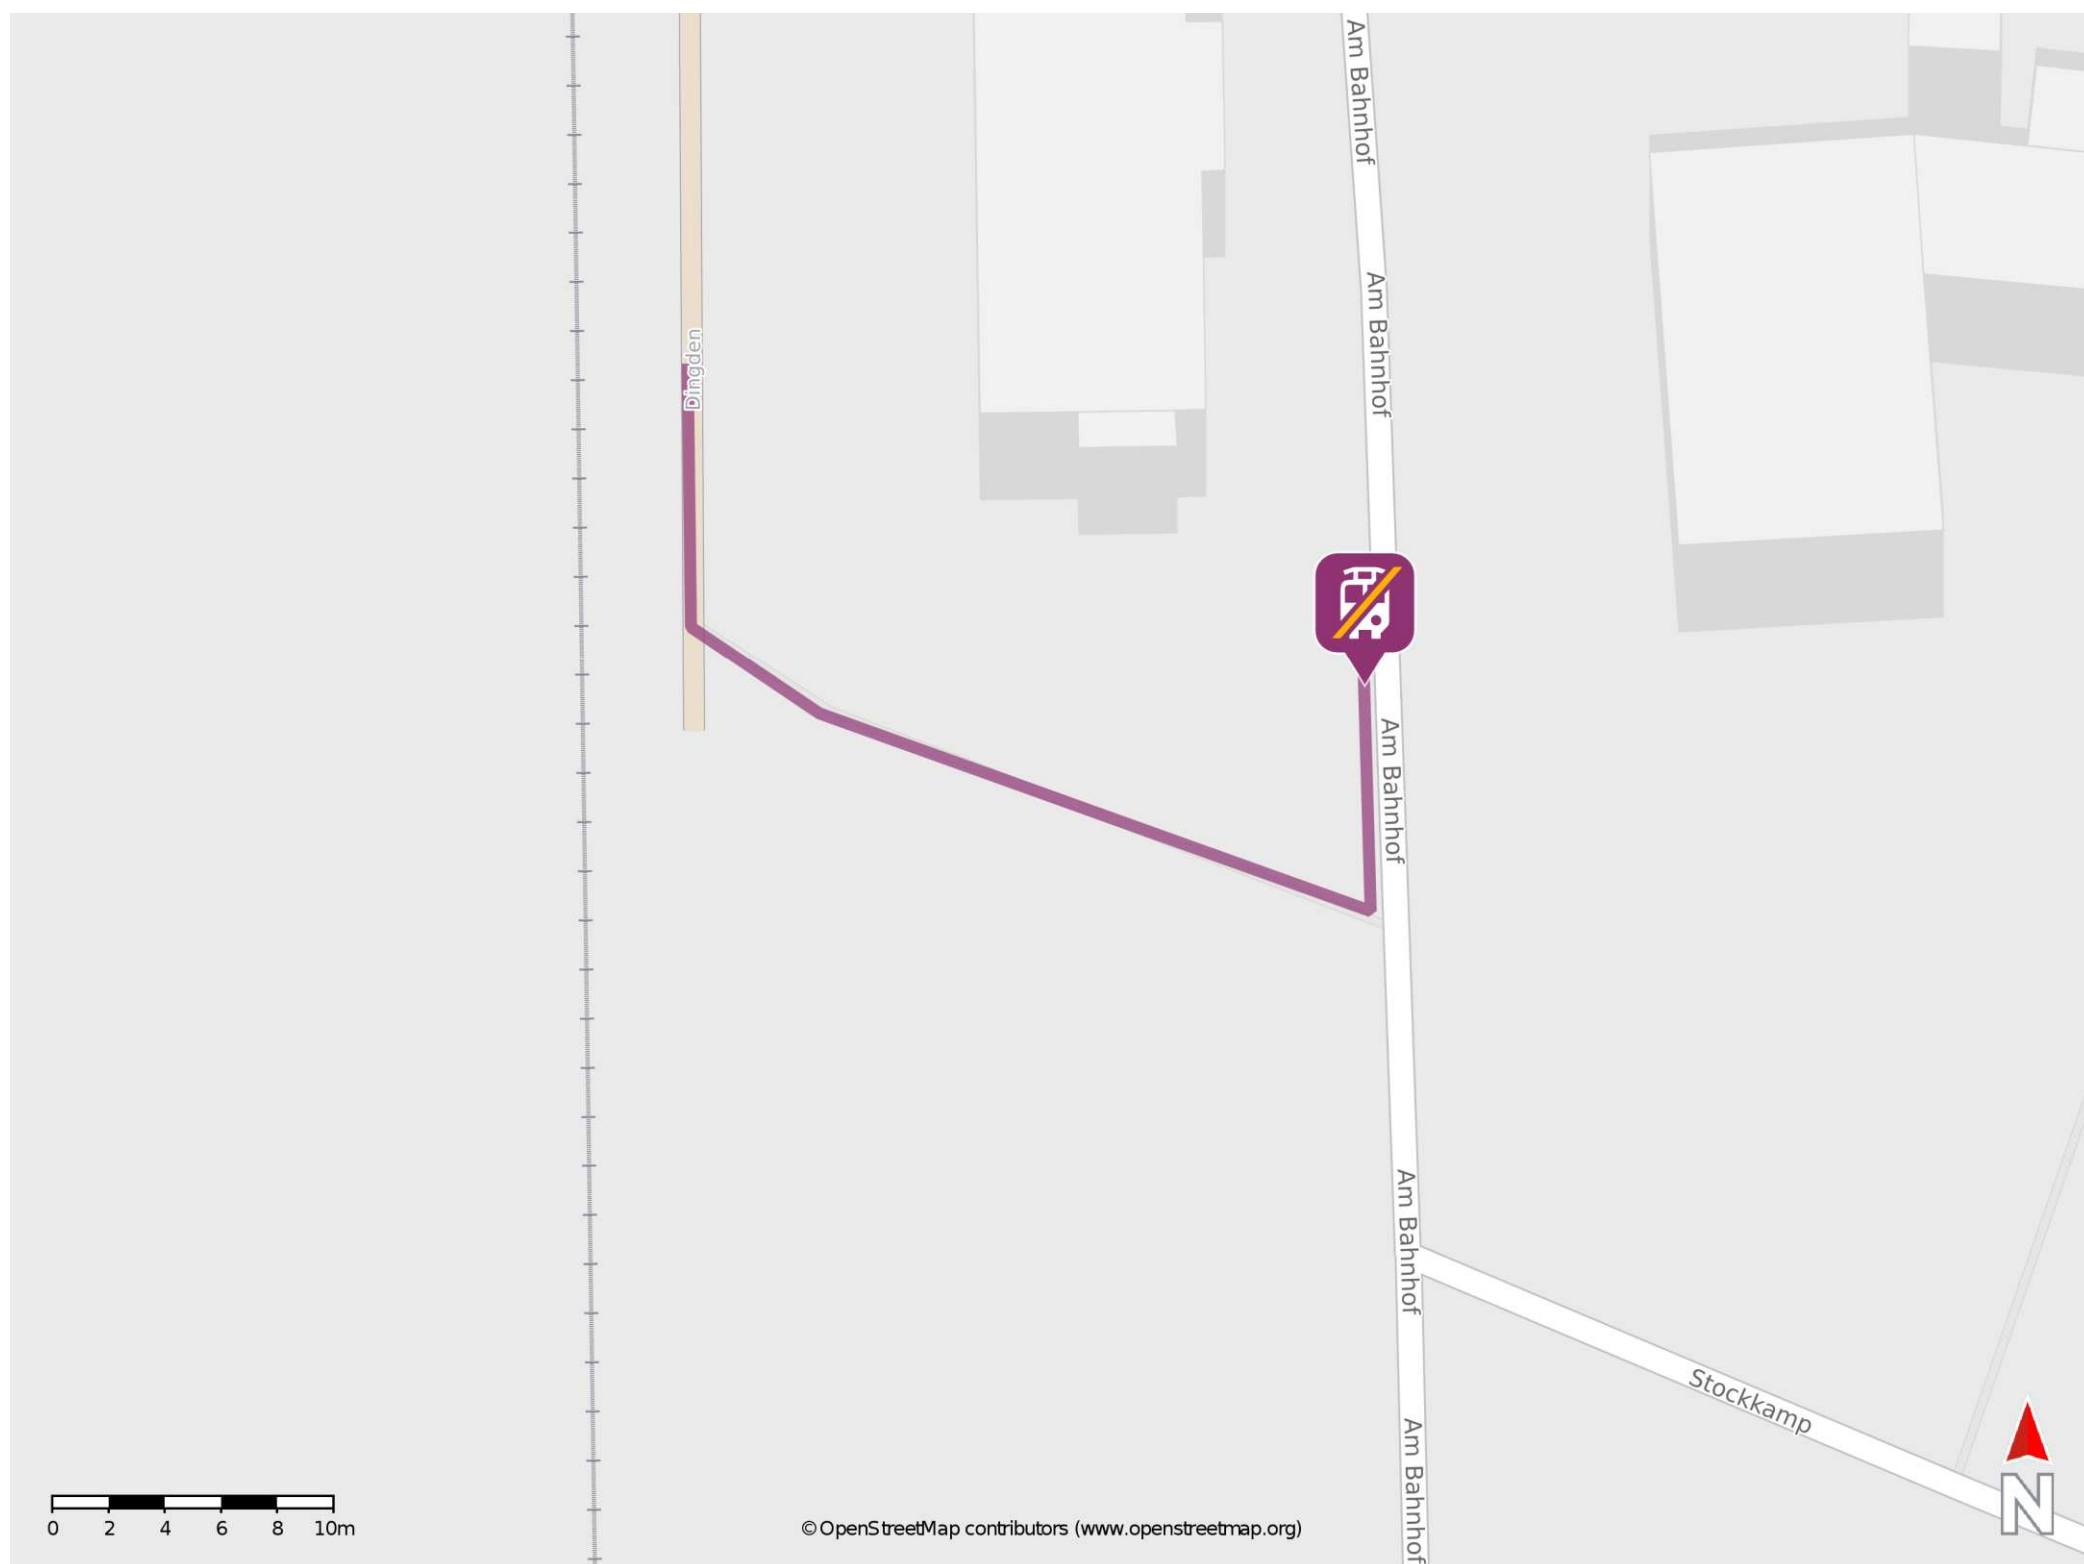

Umgebungsplan

Hamminkeln-Dingden

Wegbeschreibung Schienenersatzverkehr *

Verlassen Sie den Bahnsteig und begeben Sie sich an die Straße Am Bahnhof. Die Ersatzhaltestelle befindet sich in unmittelbarer Nähe zum Bahnhof.

*Fahrradmitnahme im Schienenersatzverkehr nur begrenzt, teilweise gar nicht möglich. Bitte informieren Sie sich bei dem von Ihnen genutzten Eisenbahnverkehrsunternehmen. Im QR Code sind die Koordinaten der Ersatzhaltestelle hinterlegt.