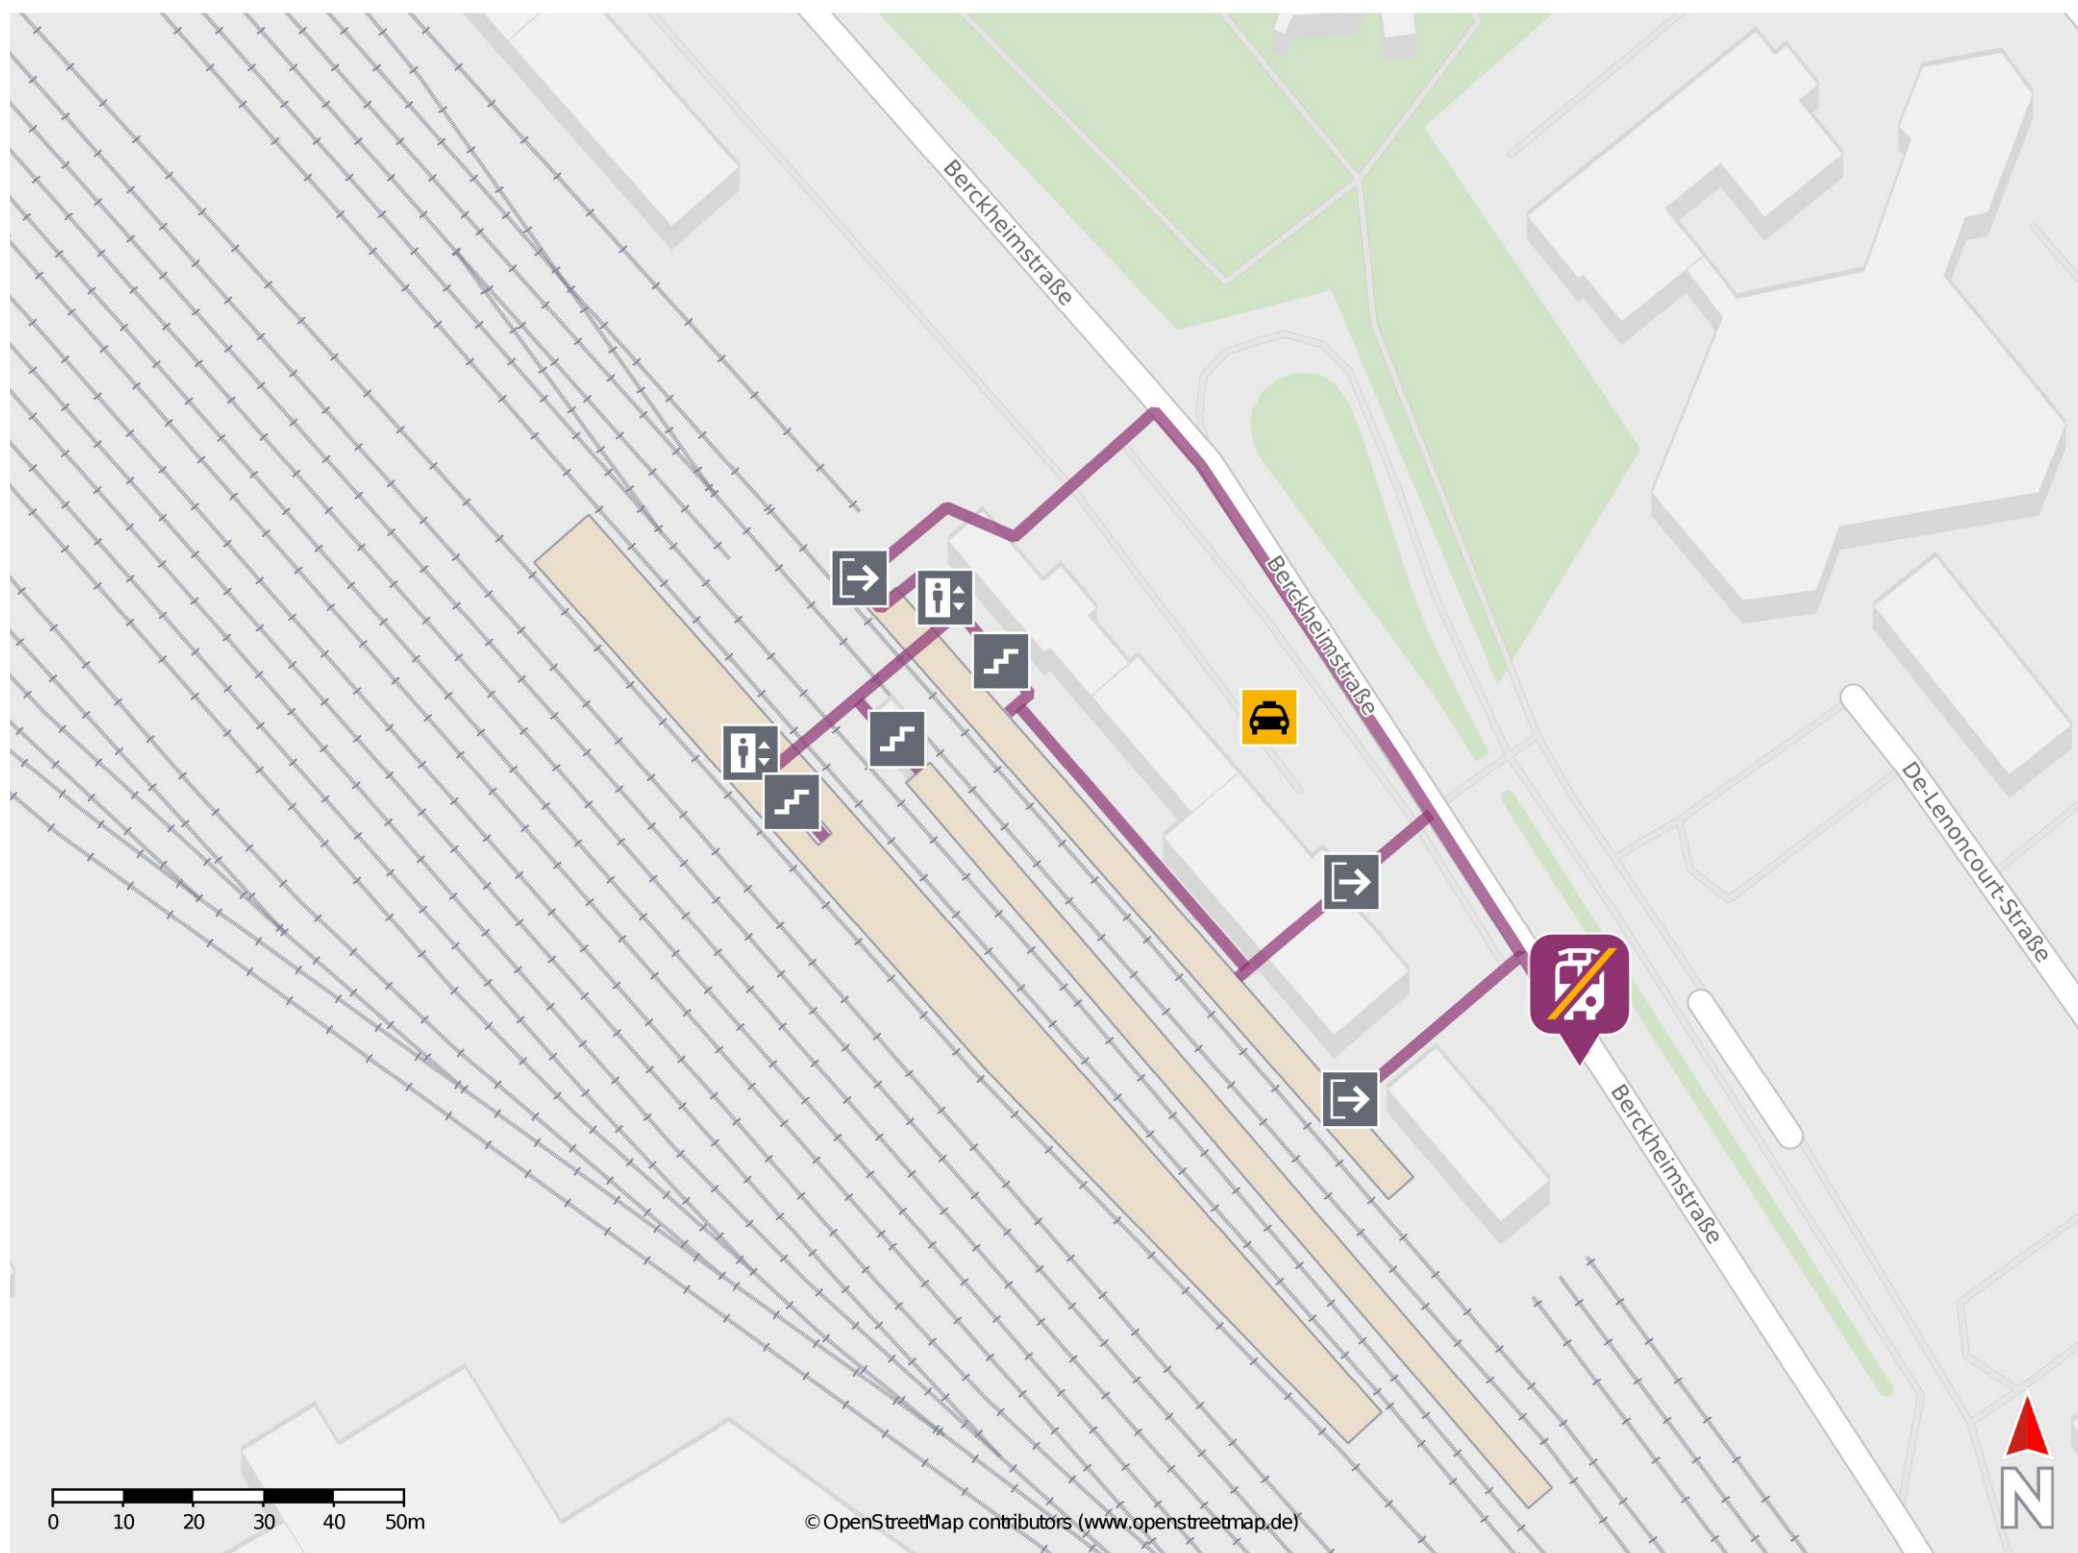

Dillingen (Saar)

Wegbeschreibung Schienenersatzverkehr *

Verlassen Sie den Bahnsteig, ggf. durch die Unterführung, und begeben Sie sich an die Berckheimstraße. Orientieren Sie sich rechts und folgen Sie der Berckheimstraße bis zur Ersatzhaltestelle an der Bushaltestelle Bahnhof.

* Fahrradmitnahme im Schienenersatzverkehr nur begrenzt möglich.
Im QR Code sind die Koordinaten der Ersatzhaltestelle hinterlegt.

— barrierefrei
— nicht barrierefrei