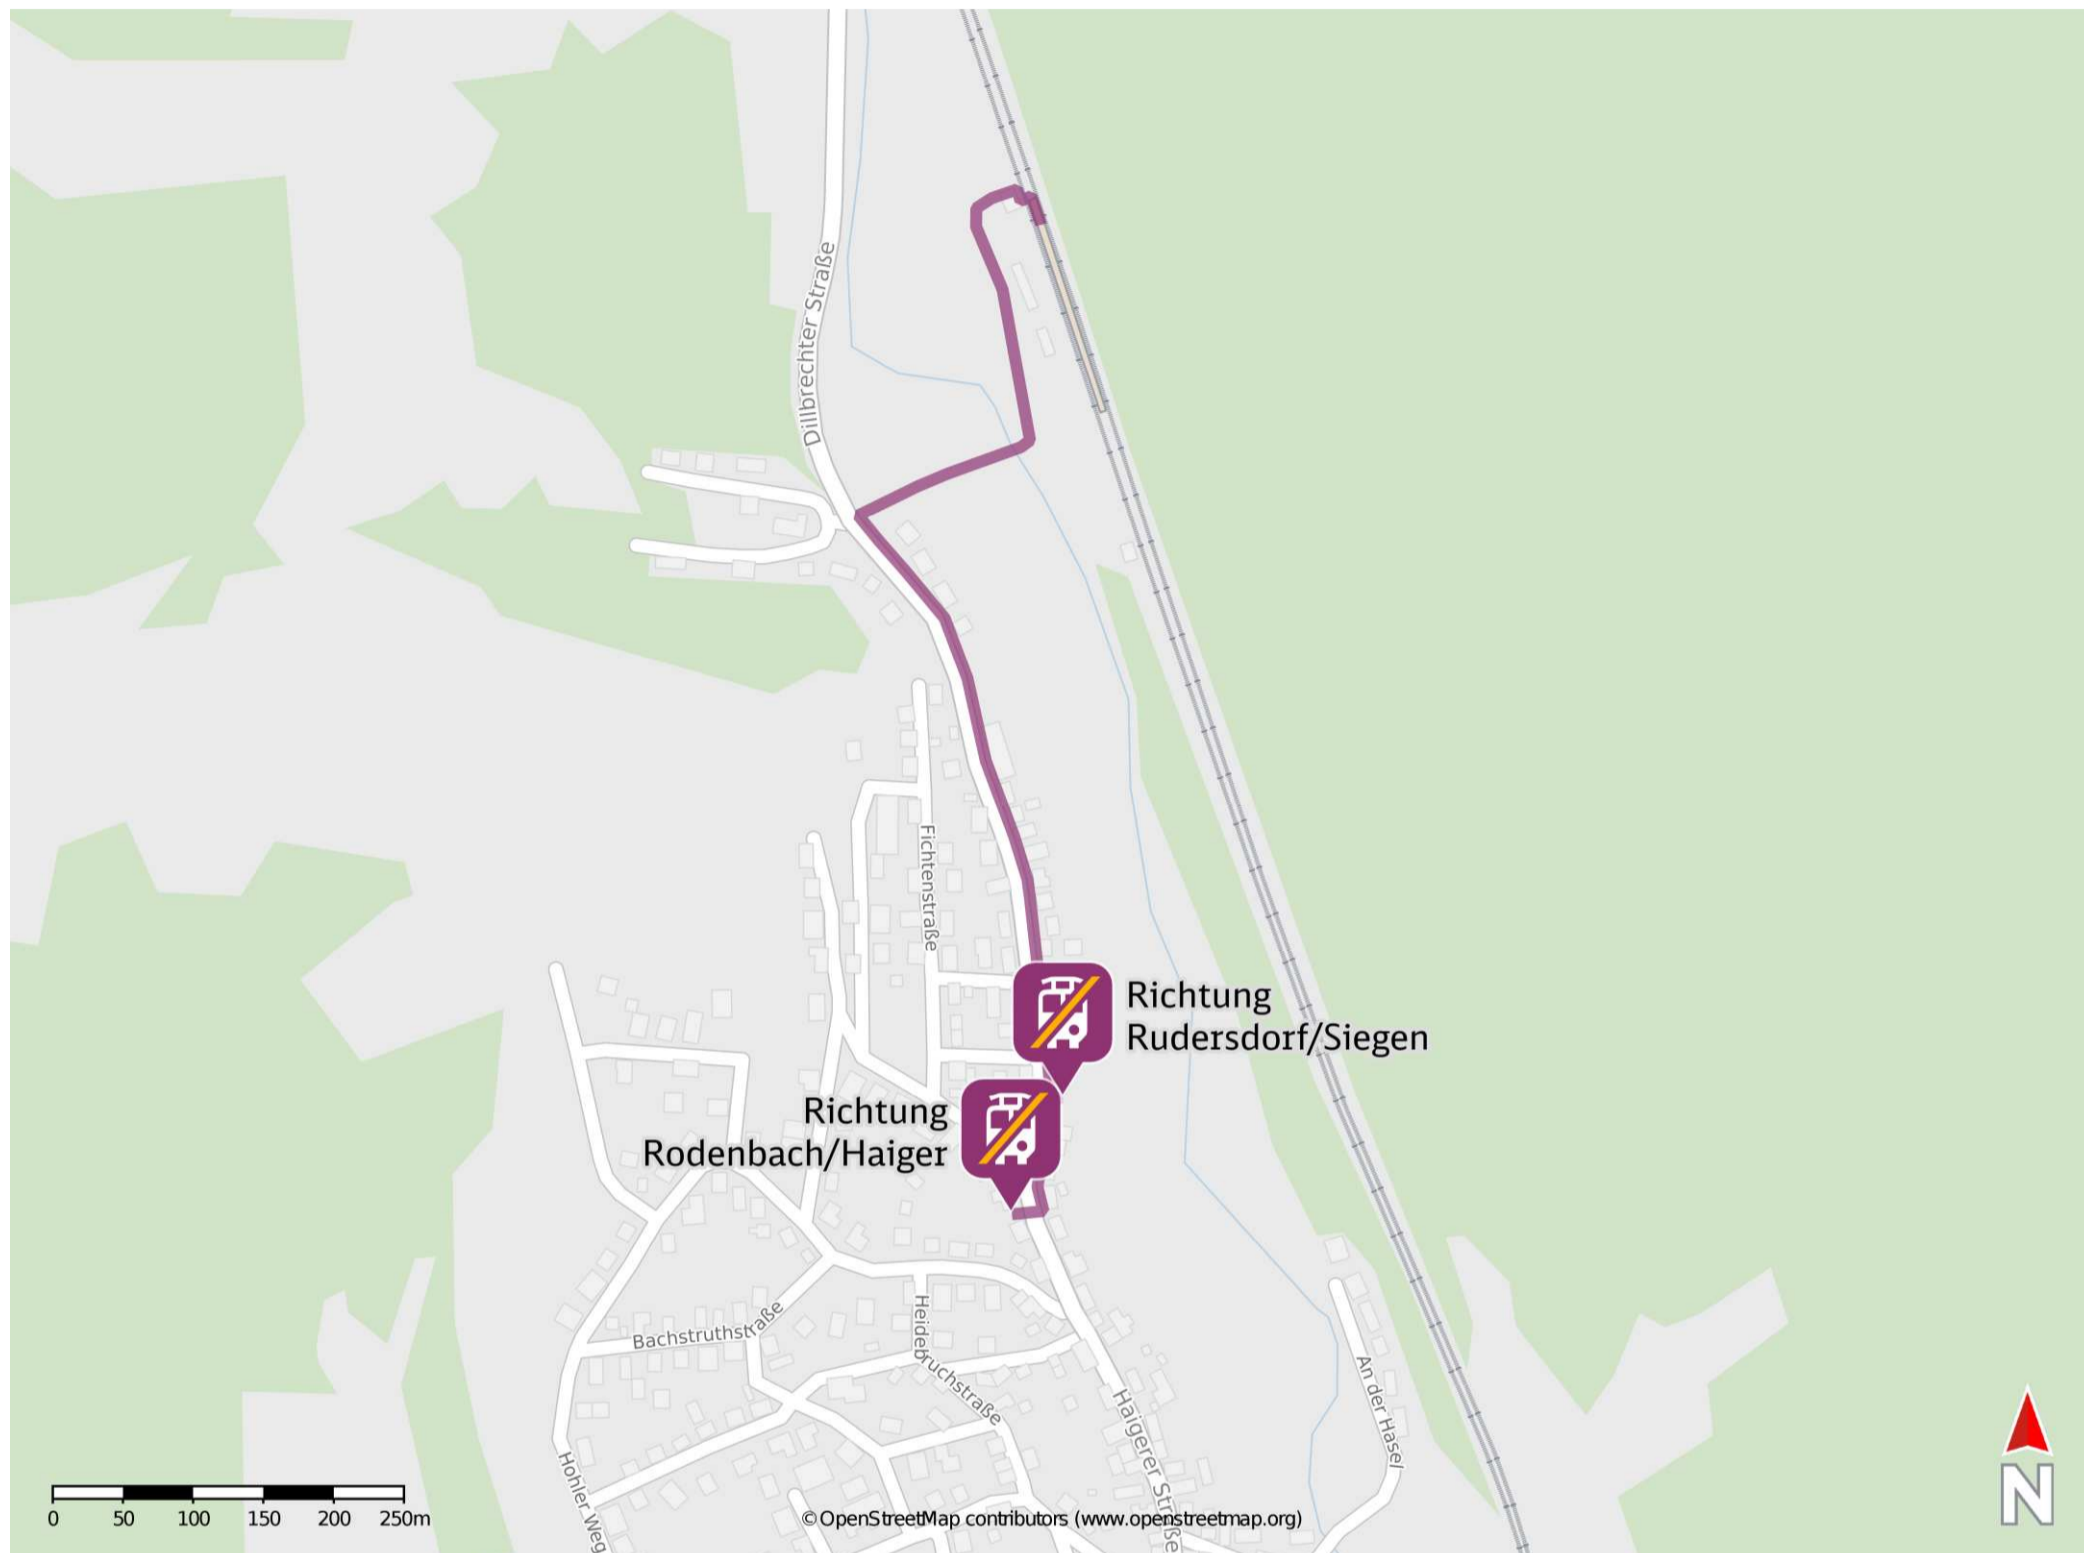

## Dillbrecht

### Wegbeschreibung Schienenersatzverkehr \*

Verlassen Sie den Bahnsteig und orientieren Sie sich links. Folgen Sie dem Weg bis zur Dillbrechter Straße. Biegen Sie nach links auf diese ein und folgen Sie dem Straßenverlauf bis zur jeweiligen Ersatzhaltestelle. Die Ersatzhaltestelle Richtung Rudersdorf/Siegen befindet sich an der Bushaltestelle Dillbrechter Straße. Die Ersatzhaltestelle Richtung Rodenbach/Haiger befindet sich an der Bushaltestelle Friedensstraße.

Ersatzhaltestelle Richtung Rodenbach/Haiger

Ersatzhaltestelle Richtung Rudersdorf/Siegen

\* Fahrradmitnahme im Schienenersatzverkehr nur begrenzt möglich. Im QR Code sind die Koordinaten der Ersatzhaltestelle hinterlegt.