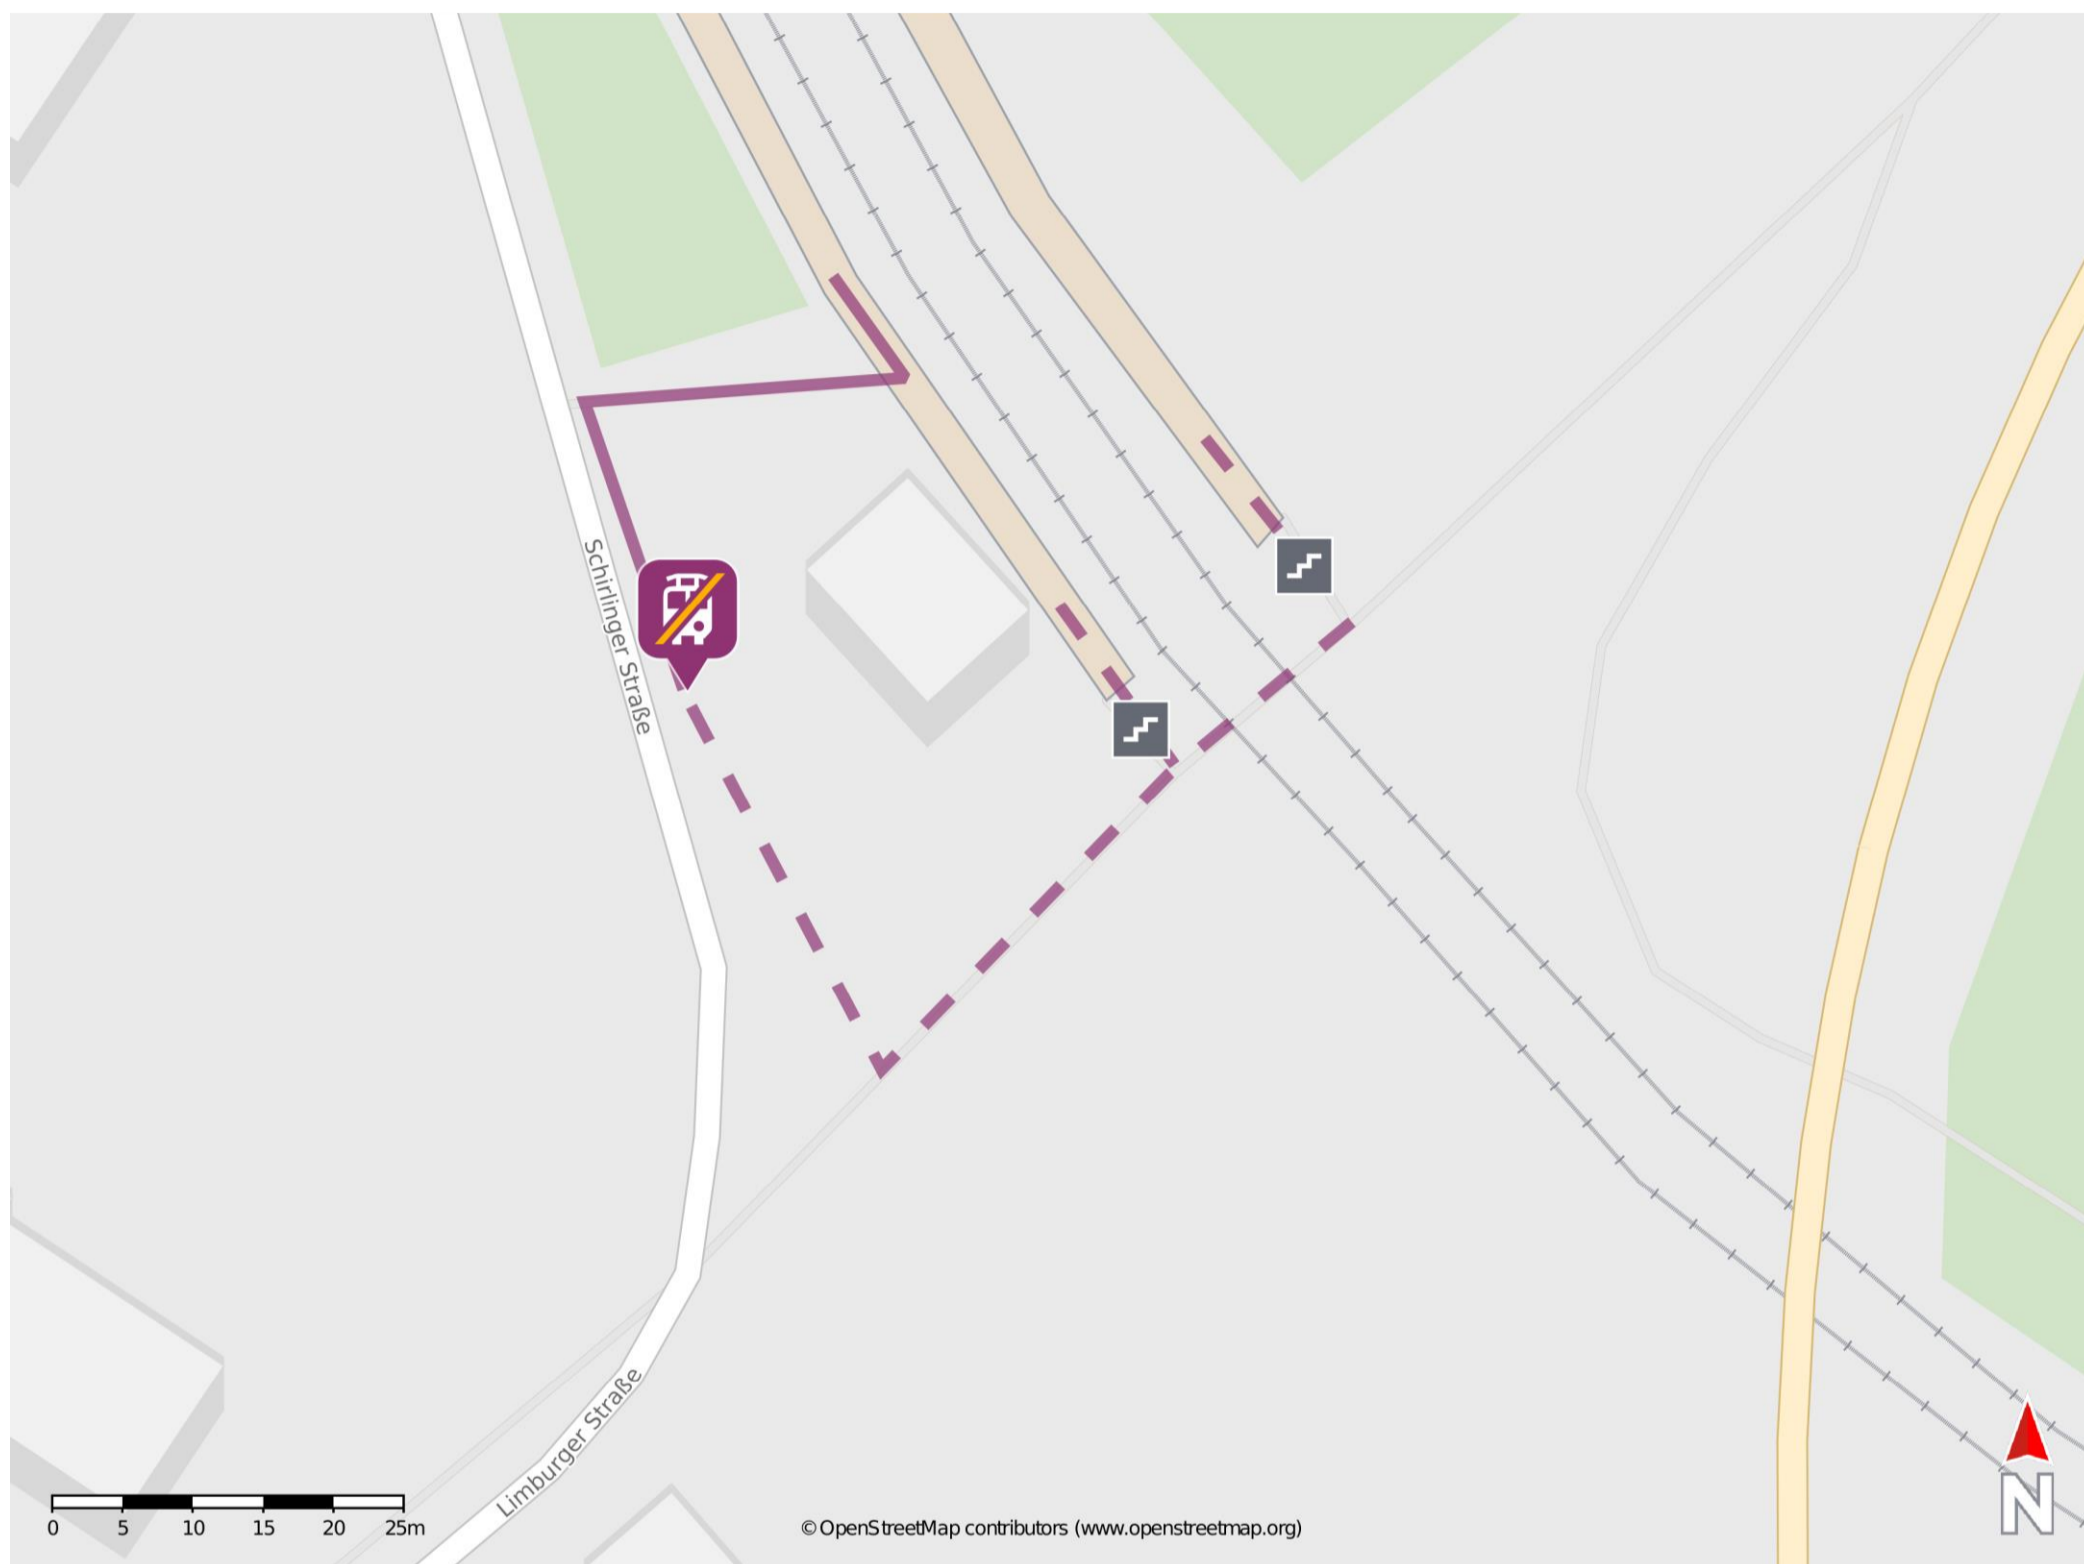

# Umgebungsplan

## Diez Ost

### Wegbeschreibung Schienenersatzverkehr \*

Verlassen Sie den Bahnsteig und begeben Sie sich an die Schirlingerstraße. Die Ersatzhaltestelle befindet sich unmittelbar vor dem Bahnhofsgebäude.

\*Fahrradmitnahme im Schienenersatzverkehr nur begrenzt, teilweise gar nicht möglich. Bitte informieren Sie sich bei dem von Ihnen genutzten Eisenbahnverkehrsunternehmen. Im QR Code sind die Koordinaten der Ersatzhaltestelle hinterlegt.