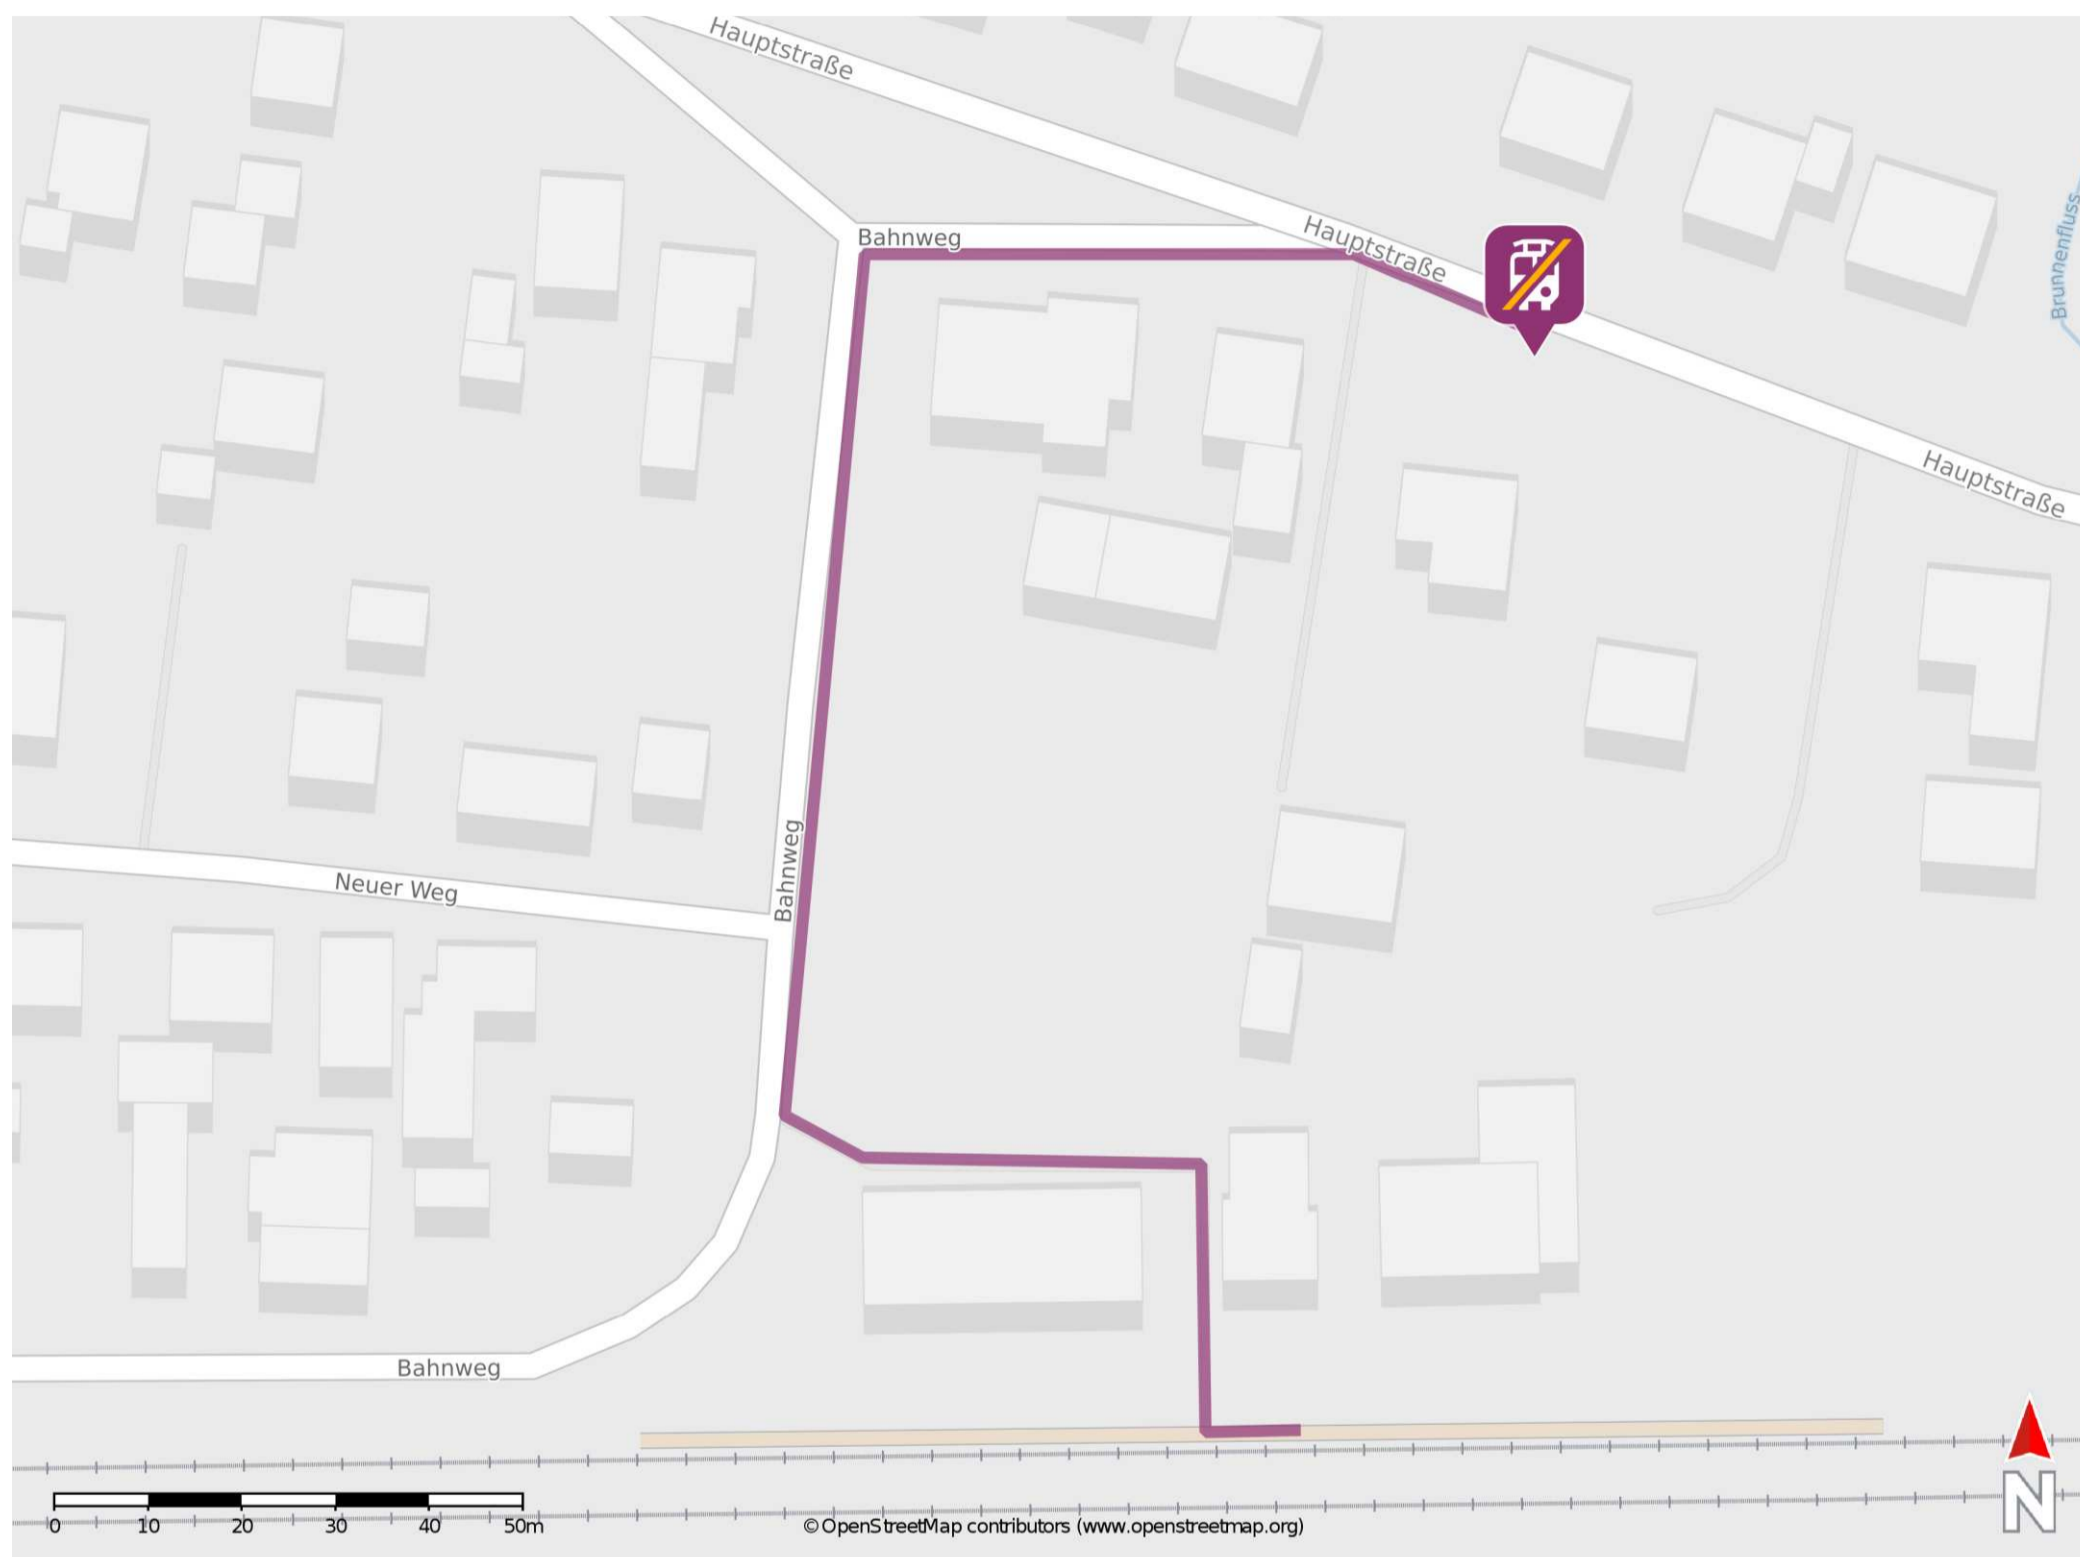

Dietzhausen

Wegbeschreibung Schienenersatzverkehr *

Verlassen Sie den Bahnsteig und begeben Sie sich an den Bahnweg. Biegen Sie nach rechts ab und folgen Sie dem Straßenverlauf bis zur Hauptstraße. Biegen Sie nach rechts ab und folgen Sie der Straße bis zur Ersatzhaltestelle.

* Fahrradmitnahme im Schienenersatzverkehr nur begrenzt möglich.
Im QR Code sind die Koordinaten der Ersatzhaltestelle hinterlegt.

— barrierefrei
— nicht barrierefrei