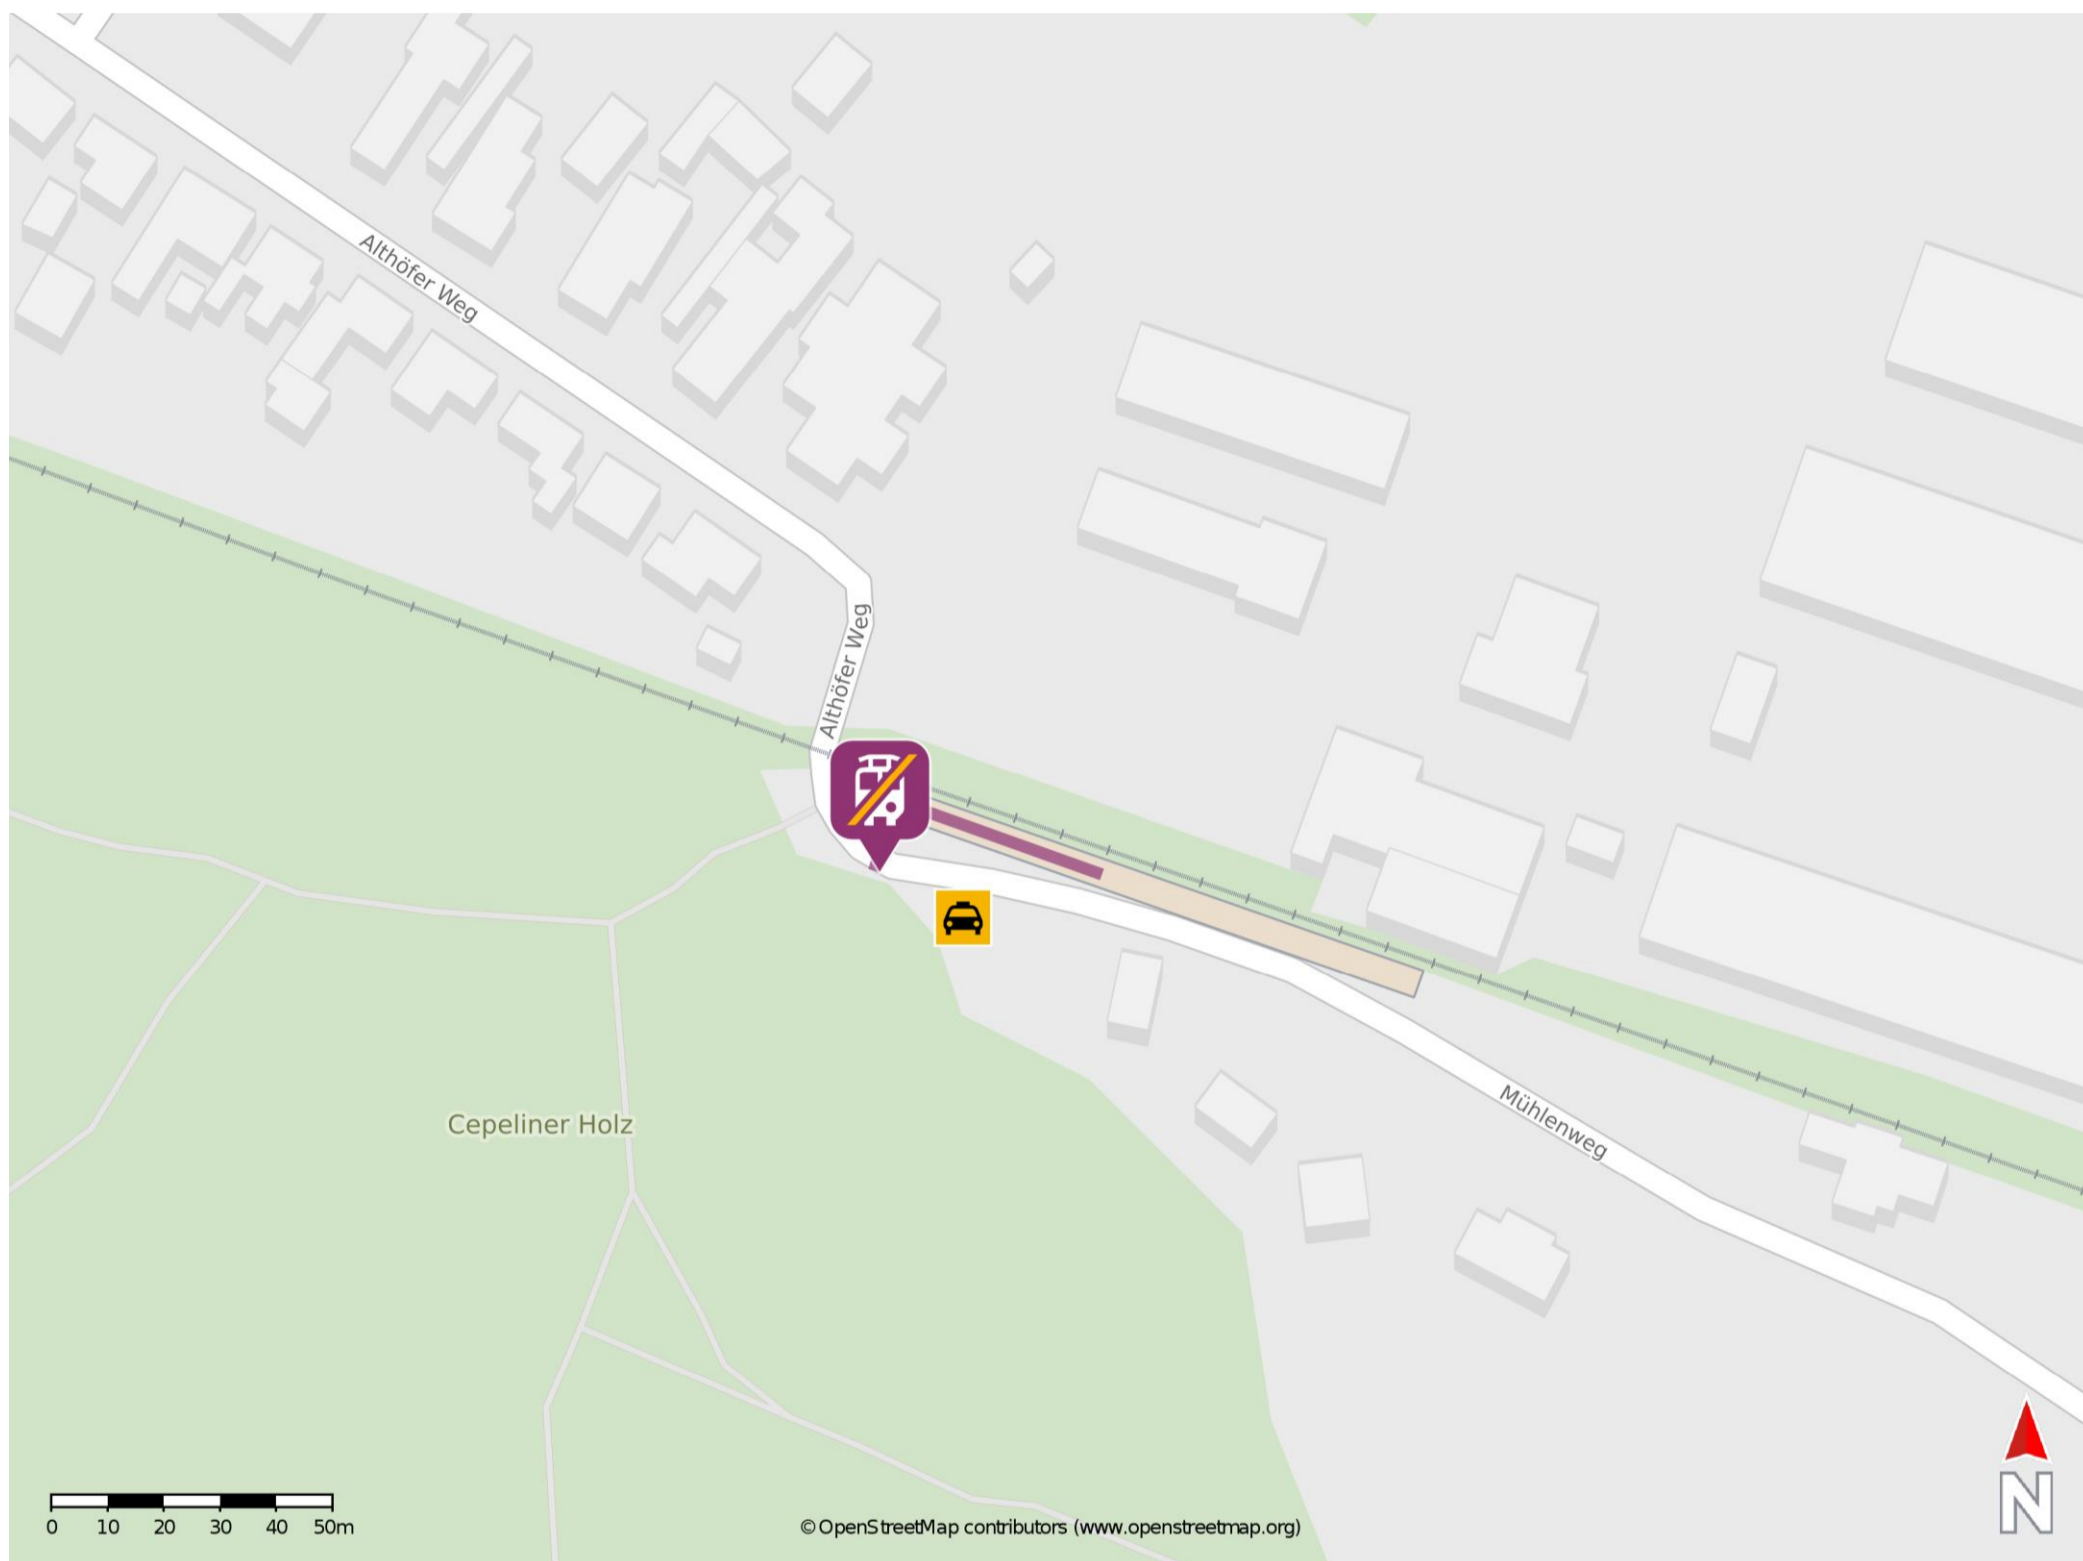

# Umgebungsplan

## Althof

### Wegbeschreibung Schienenersatzverkehr \*

Verlassen Sie den Bahnsteig in Richtung Ausgang und begeben Sie sich an die Straße Mühlenweg. Die Ersatzhaltestelle befindet sich direkt auf dem Bahnhofsvorplatz.