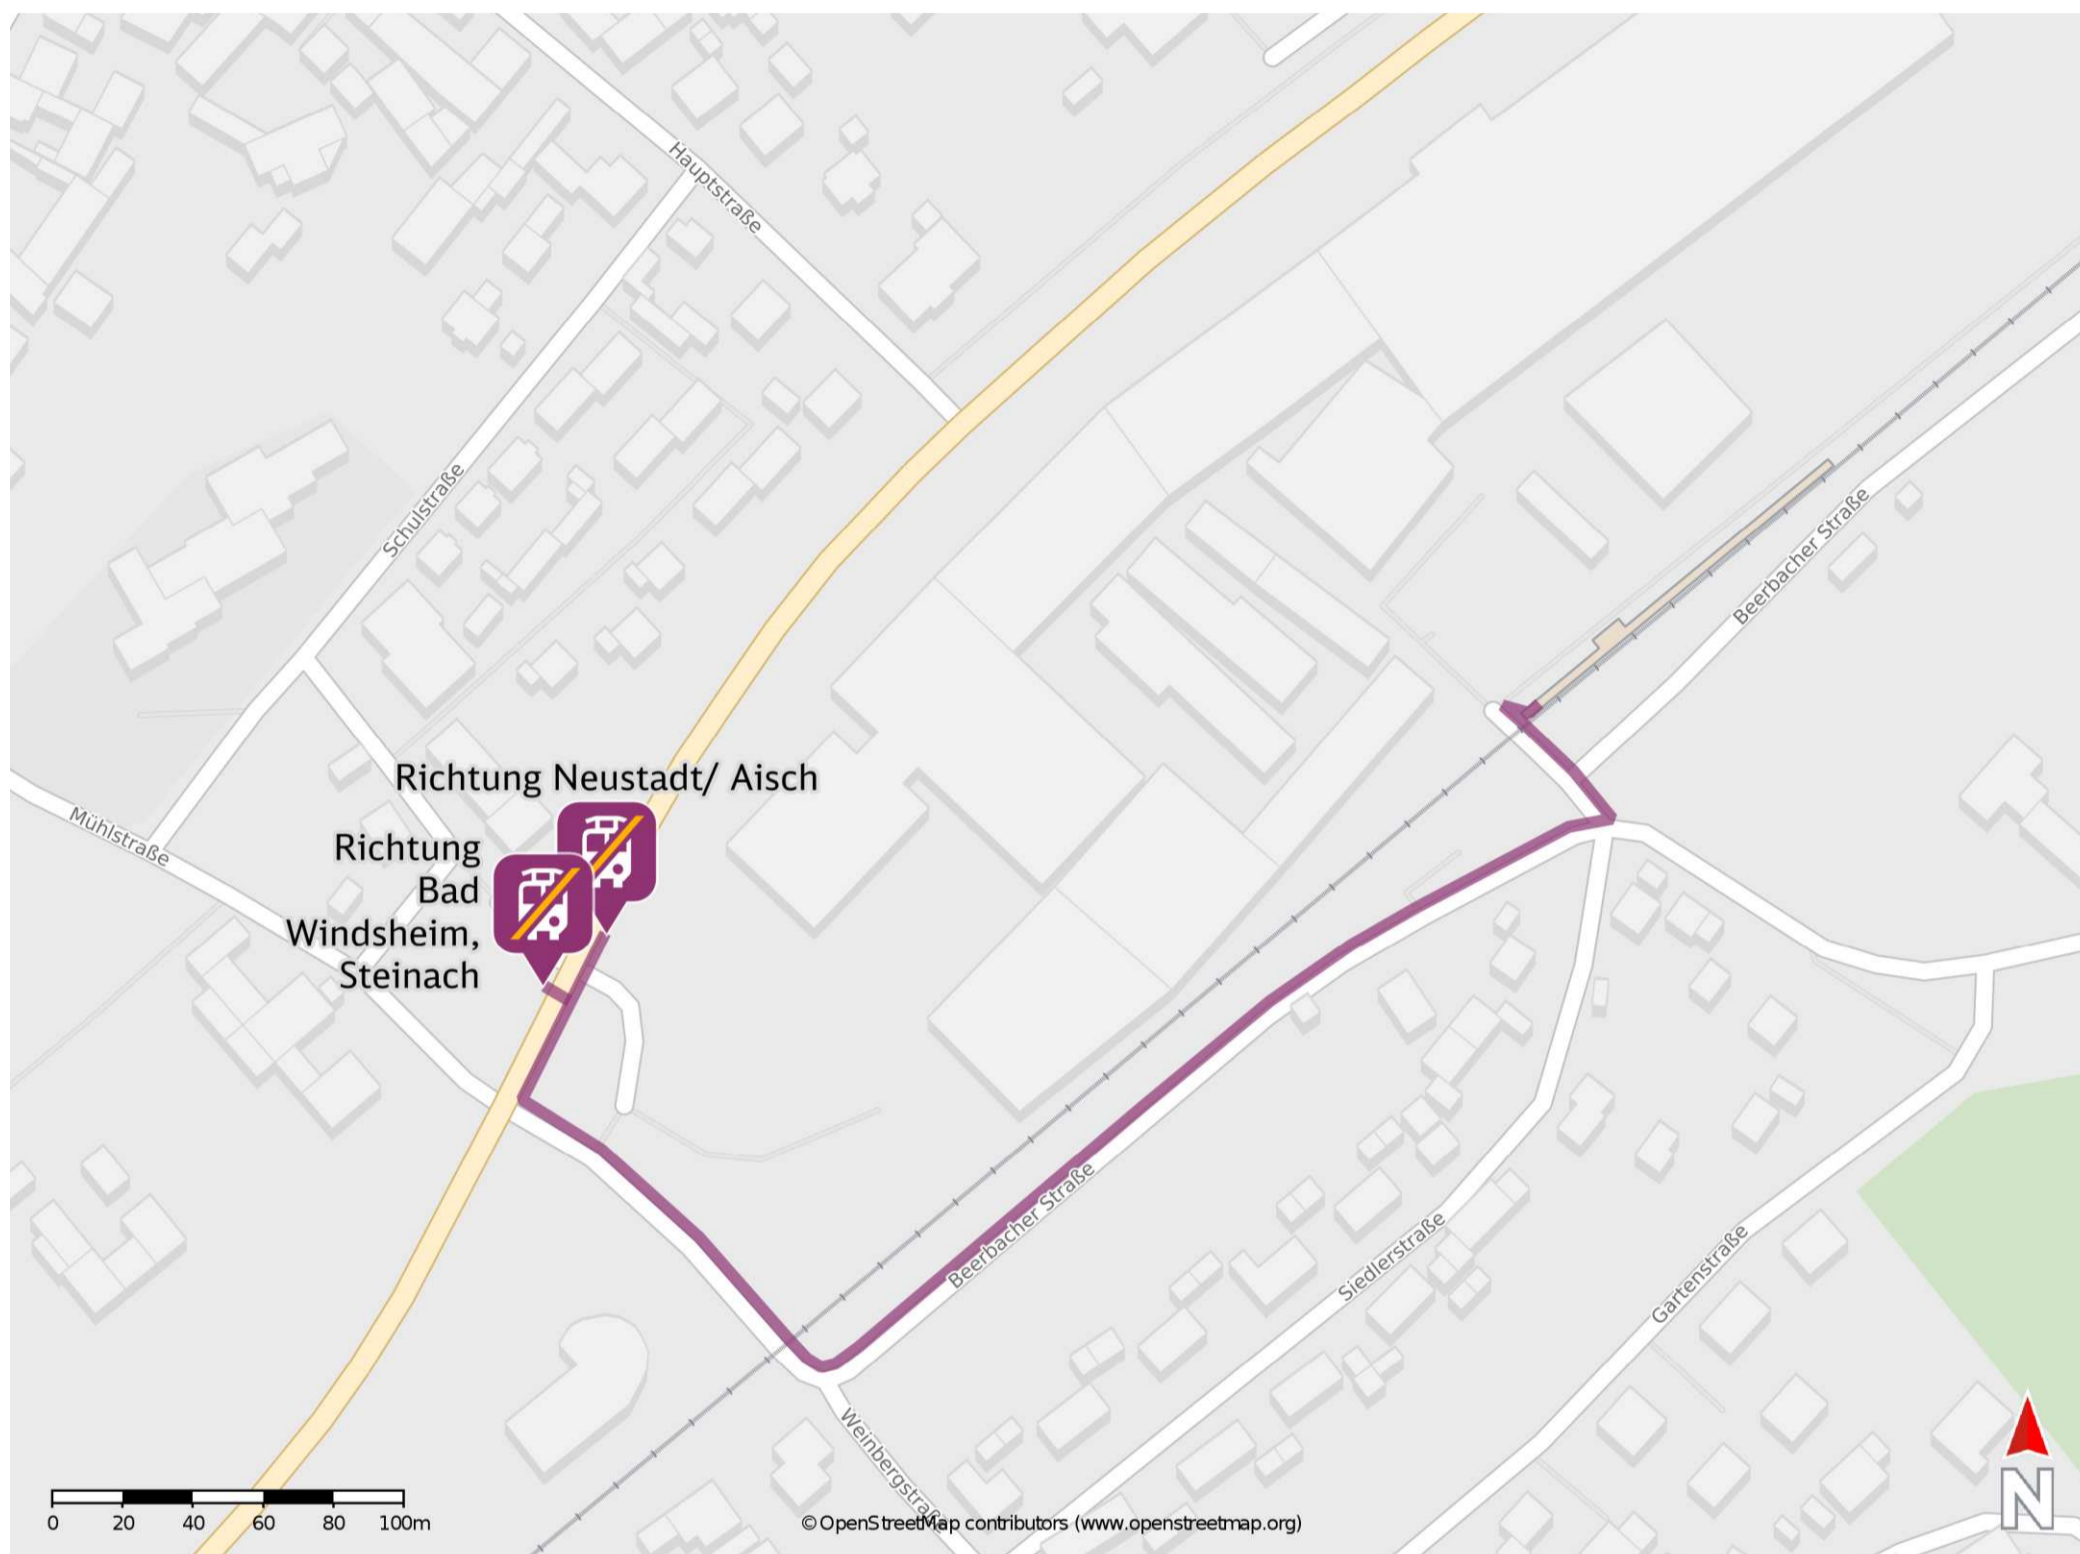

Dietersheim

Wegbeschreibung Schienenersatzverkehr *

Verlassen Sie den Bahnsteig in Richtung Beerbacher Straße und biegen Sie nach rechts ab. Folgen Sie dem Straßenverlauf bis zur Kreuzung, biegen Sie nach rechts ab und überqueren Sie den Bahnübergang. Folgen Sie der Straße bis zur Kreuzung Beerbacher Straße/ B 470 und biegen sie erneut rechts ab. Begeben Sie sich an die Ersatzhaltestellen.

Ersatzhaltestelle Richtung
Neustadt/ Aisch

Ersatzhaltestelle Richtung
Bad Windsheim, Steinach

* Fahrradmitnahme im Schienenersatzverkehr nur begrenzt möglich.
Im QR Code sind die Koordinaten der Ersatzhaltestelle hinterlegt.

barrierefrei
 nicht barrierefrei