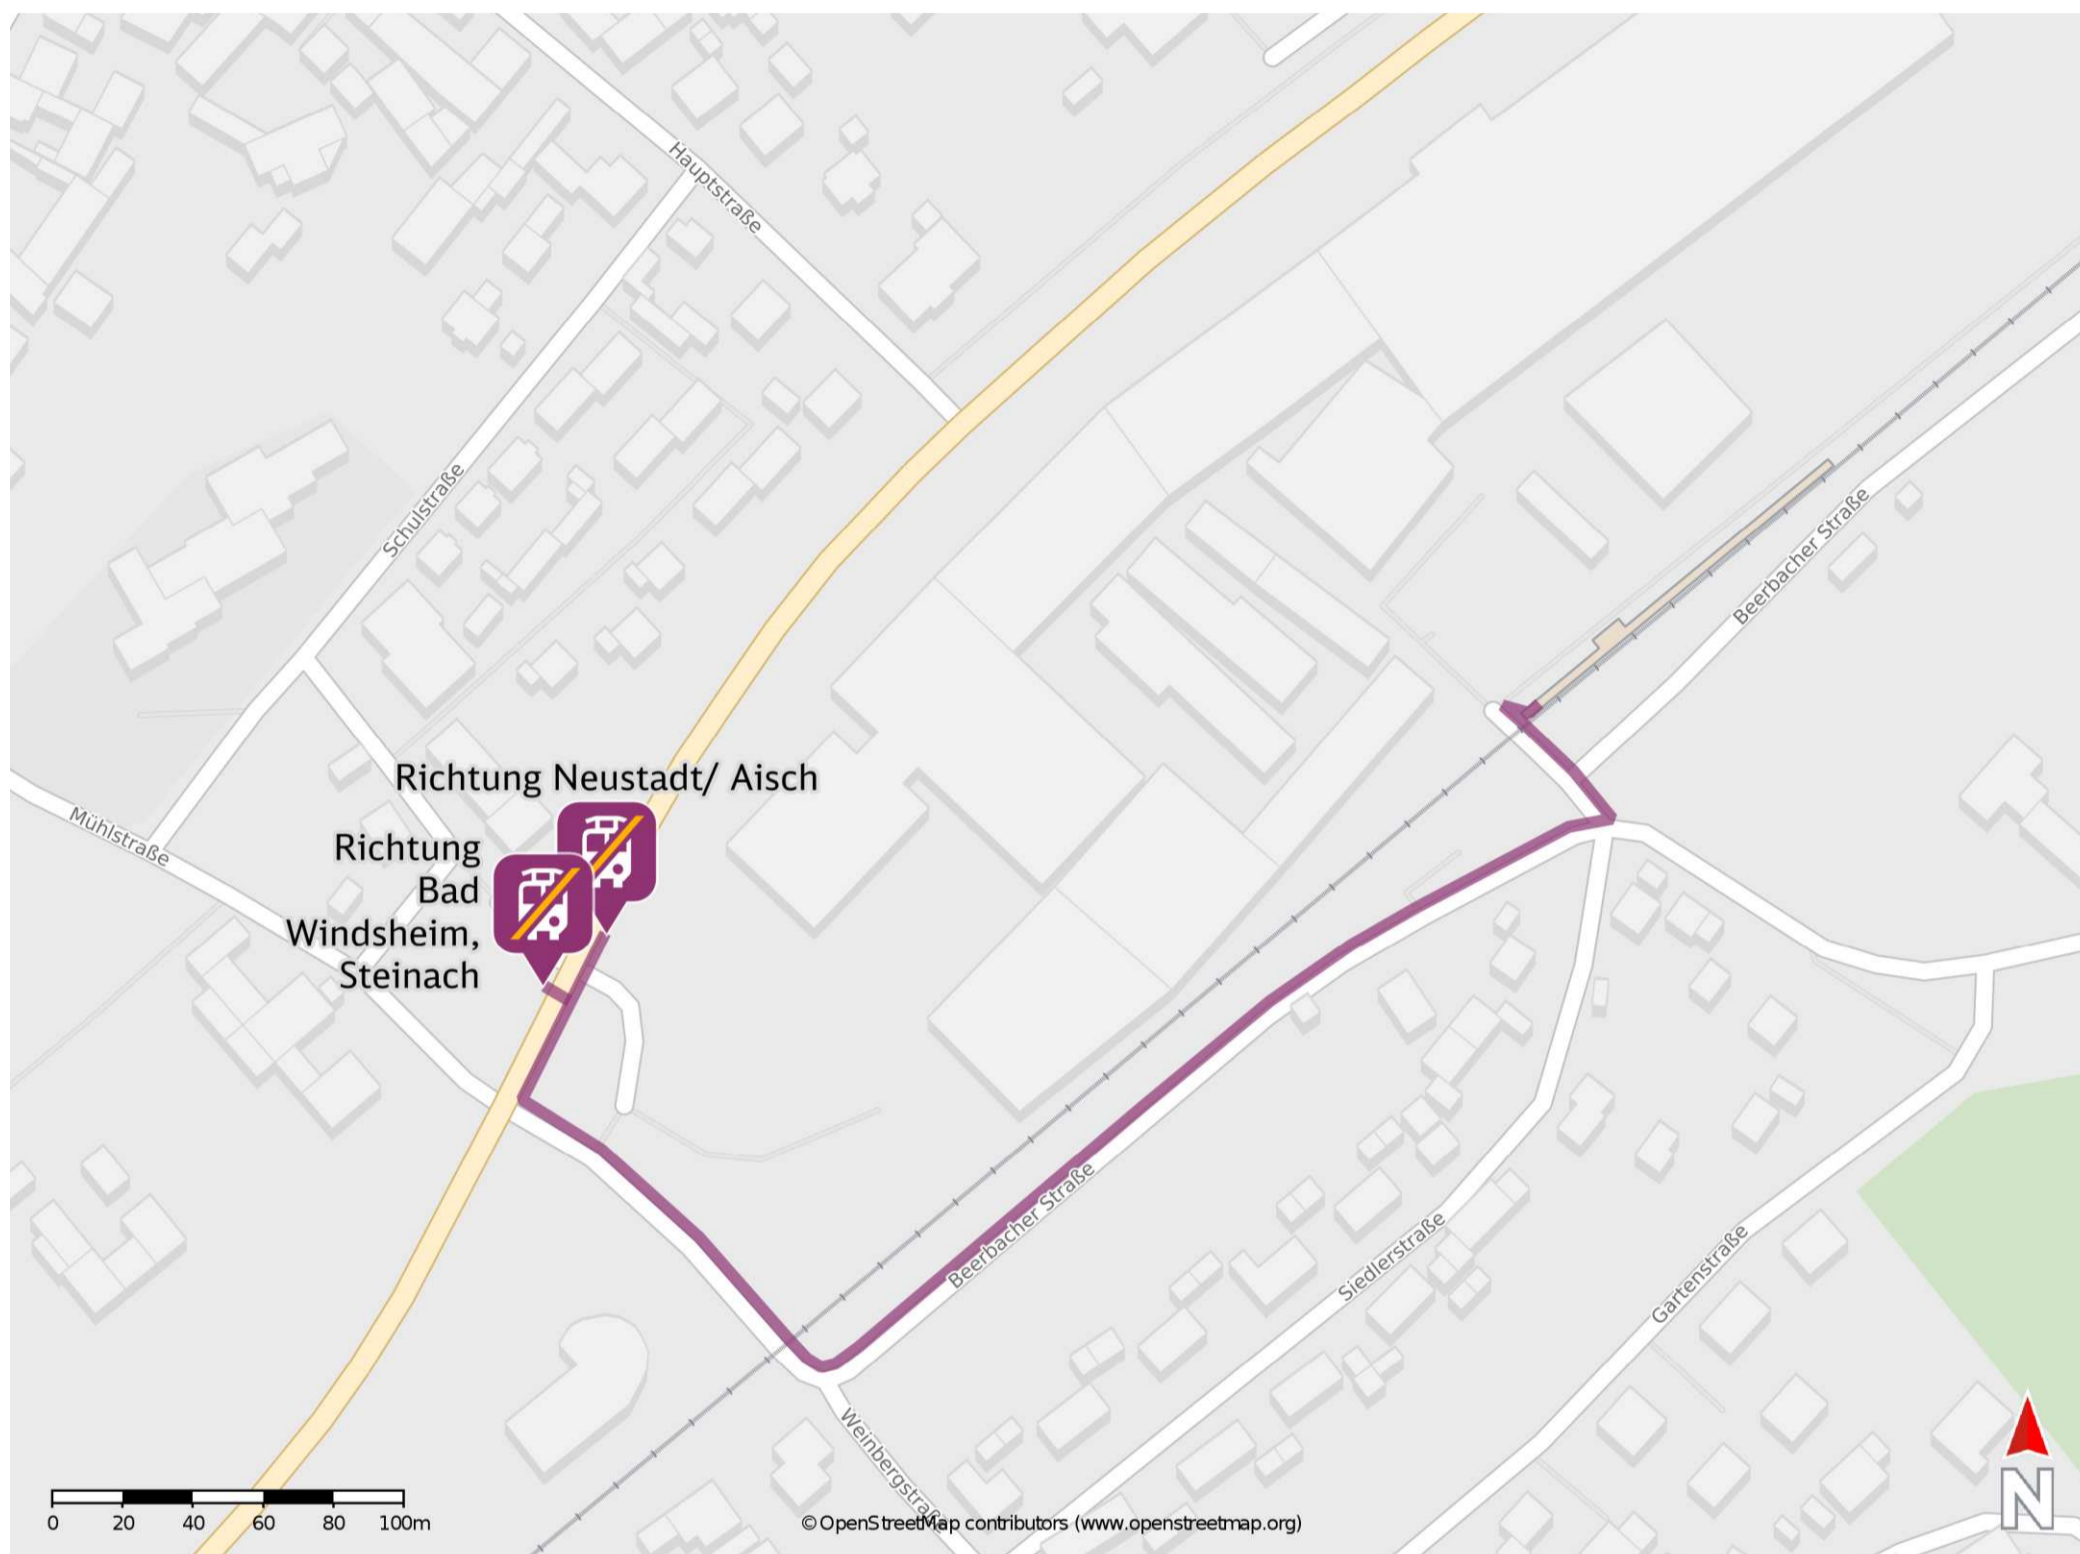

Dietersheim

Wegbeschreibung Schienenersatzverkehr *

Verlassen Sie den Bahnsteig in Richtung Beerbacher Straße und biegen Sie nach rechts ab. Folgen Sie dem Straßenverlauf bis zur Kreuzung, biegen Sie nach rechts ab und überqueren Sie den Bahnübergang. Folgen Sie der Straße bis zur Kreuzung Beerbacher Straße/ B 470 und biegen sie erneut rechts ab. Begeben Sie sich an die Ersatzhaltestellen.

Ersatzhaltestelle Richtung
Neustadt/ Aisch

Ersatzhaltestelle Richtung
Bad Windsheim, Steinach

* Fahrradmitnahme im Schienenersatzverkehr nur begrenzt möglich.
Im QR Code sind die Koordinaten der Ersatzhaltestelle hinterlegt.

— barrierefrei
— nicht barrierefrei