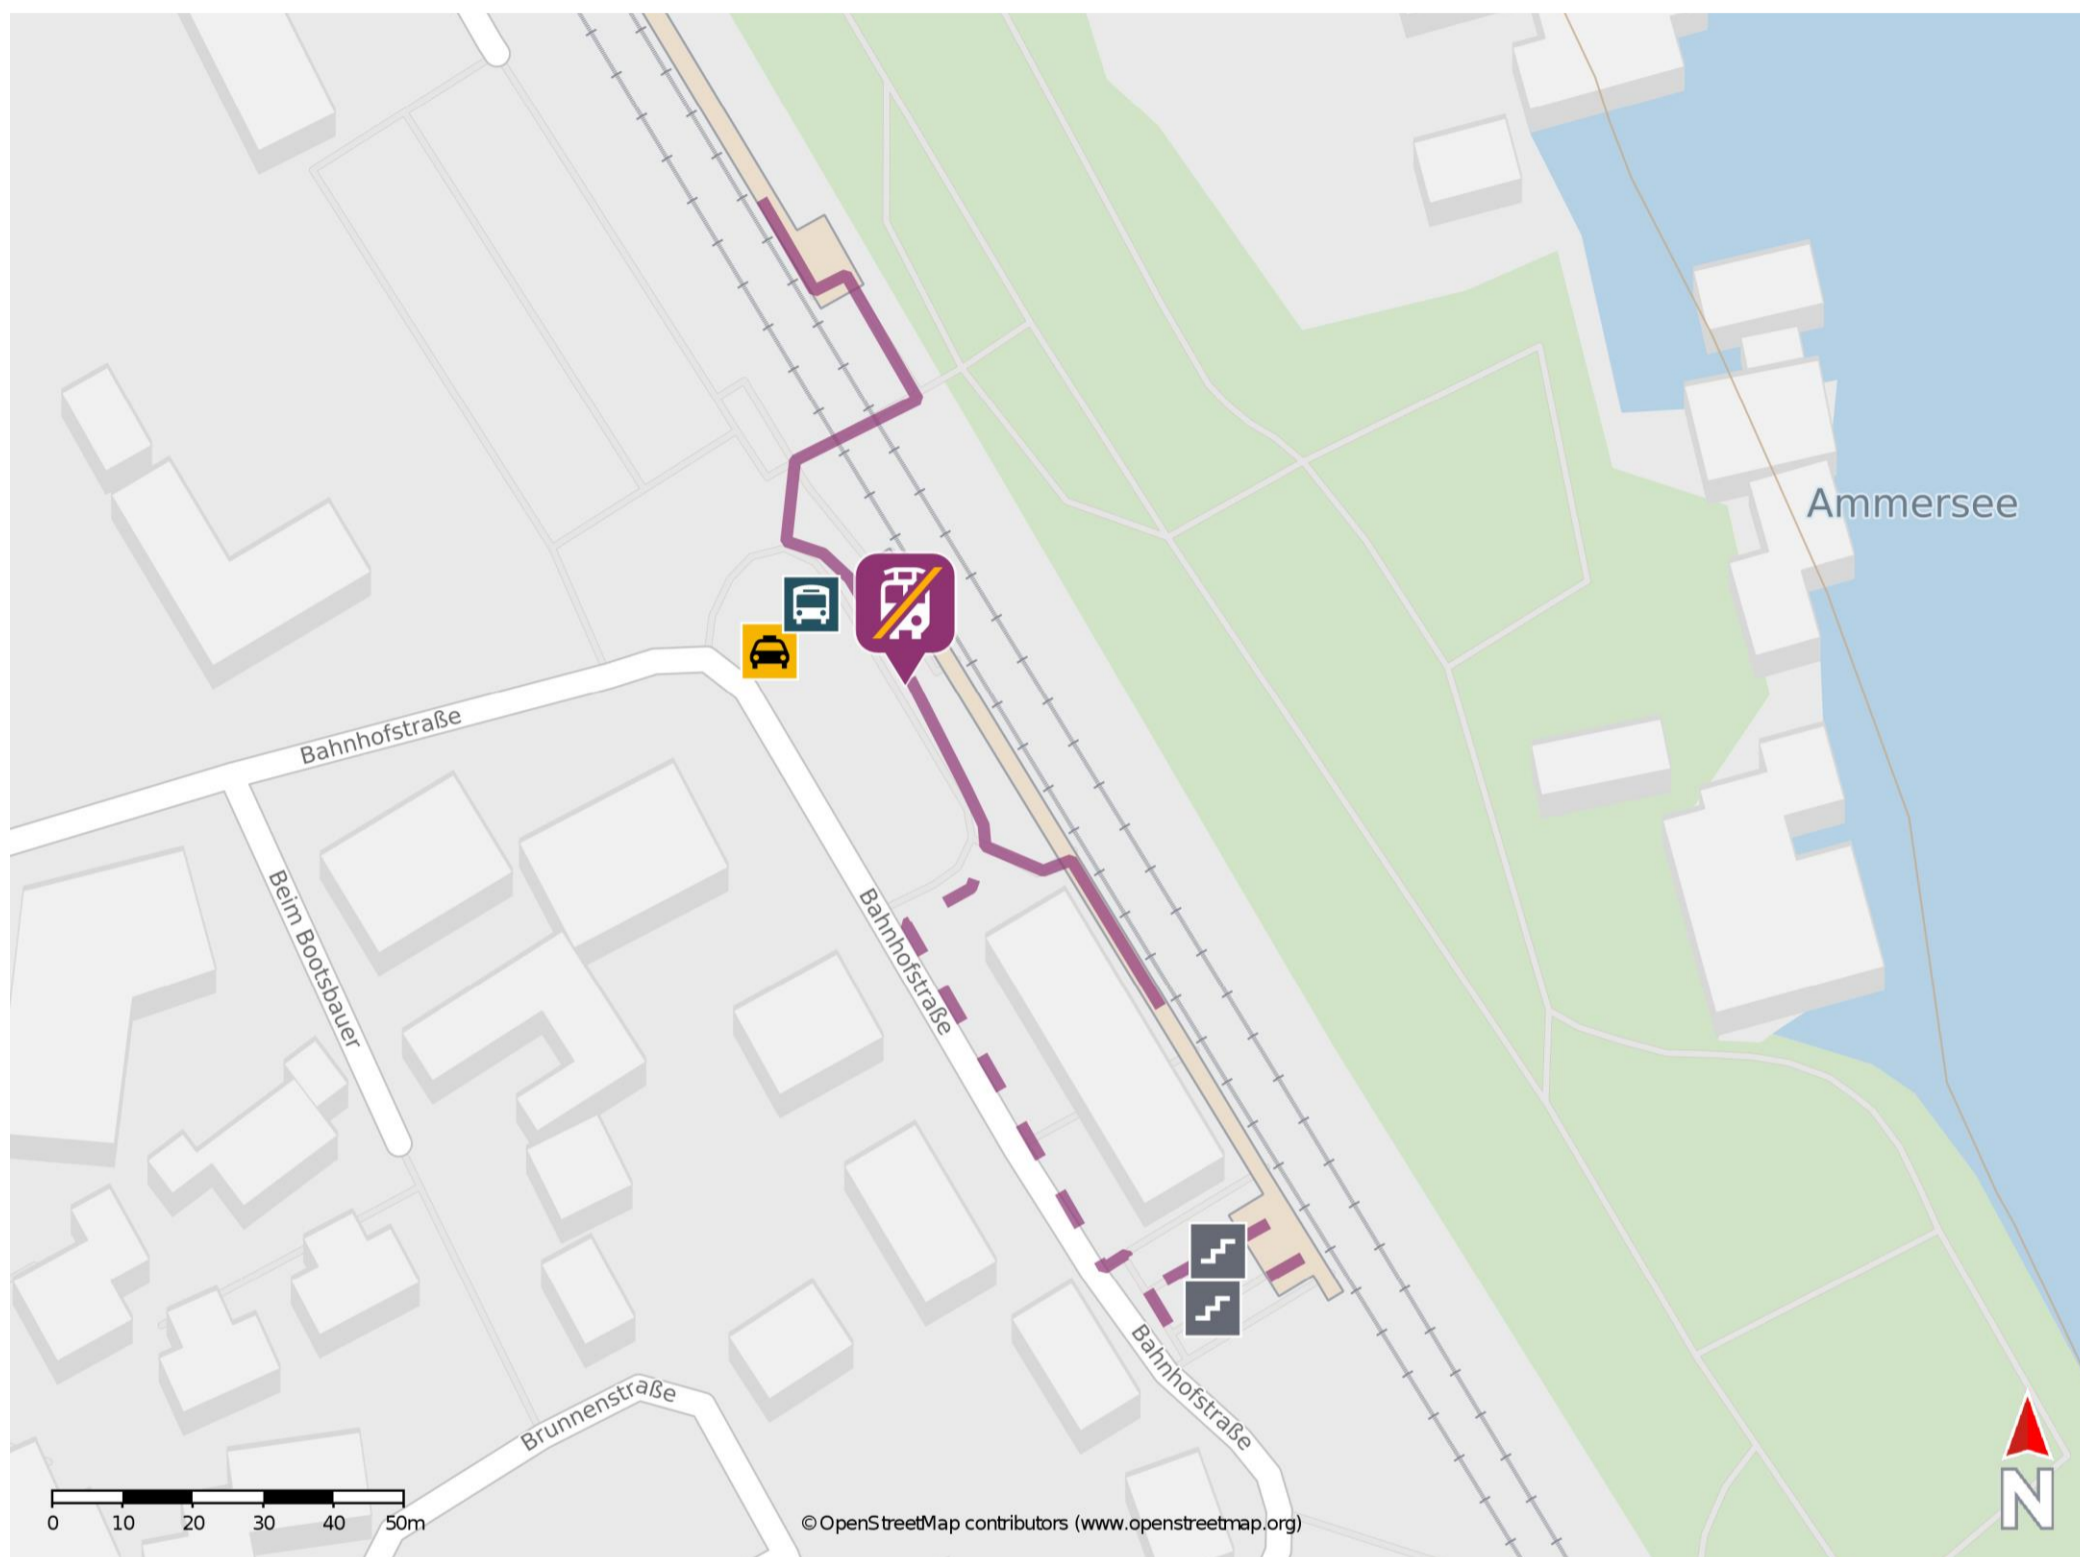

Dießen

Wegbeschreibung Schienenersatzverkehr *

Verlassen Sie den Bahnsteig und begeben Sie sich an die Ersatzhaltestelle. Diese befindet sich unmittelbar an Bahnsteig 1.

* Fahrradmitnahme im Schienenersatzverkehr nur begrenzt möglich.
Im QR Code sind die Koordinaten der Ersatzhaltestelle hinterlegt.

— barrierefrei
- nicht barrierefrei