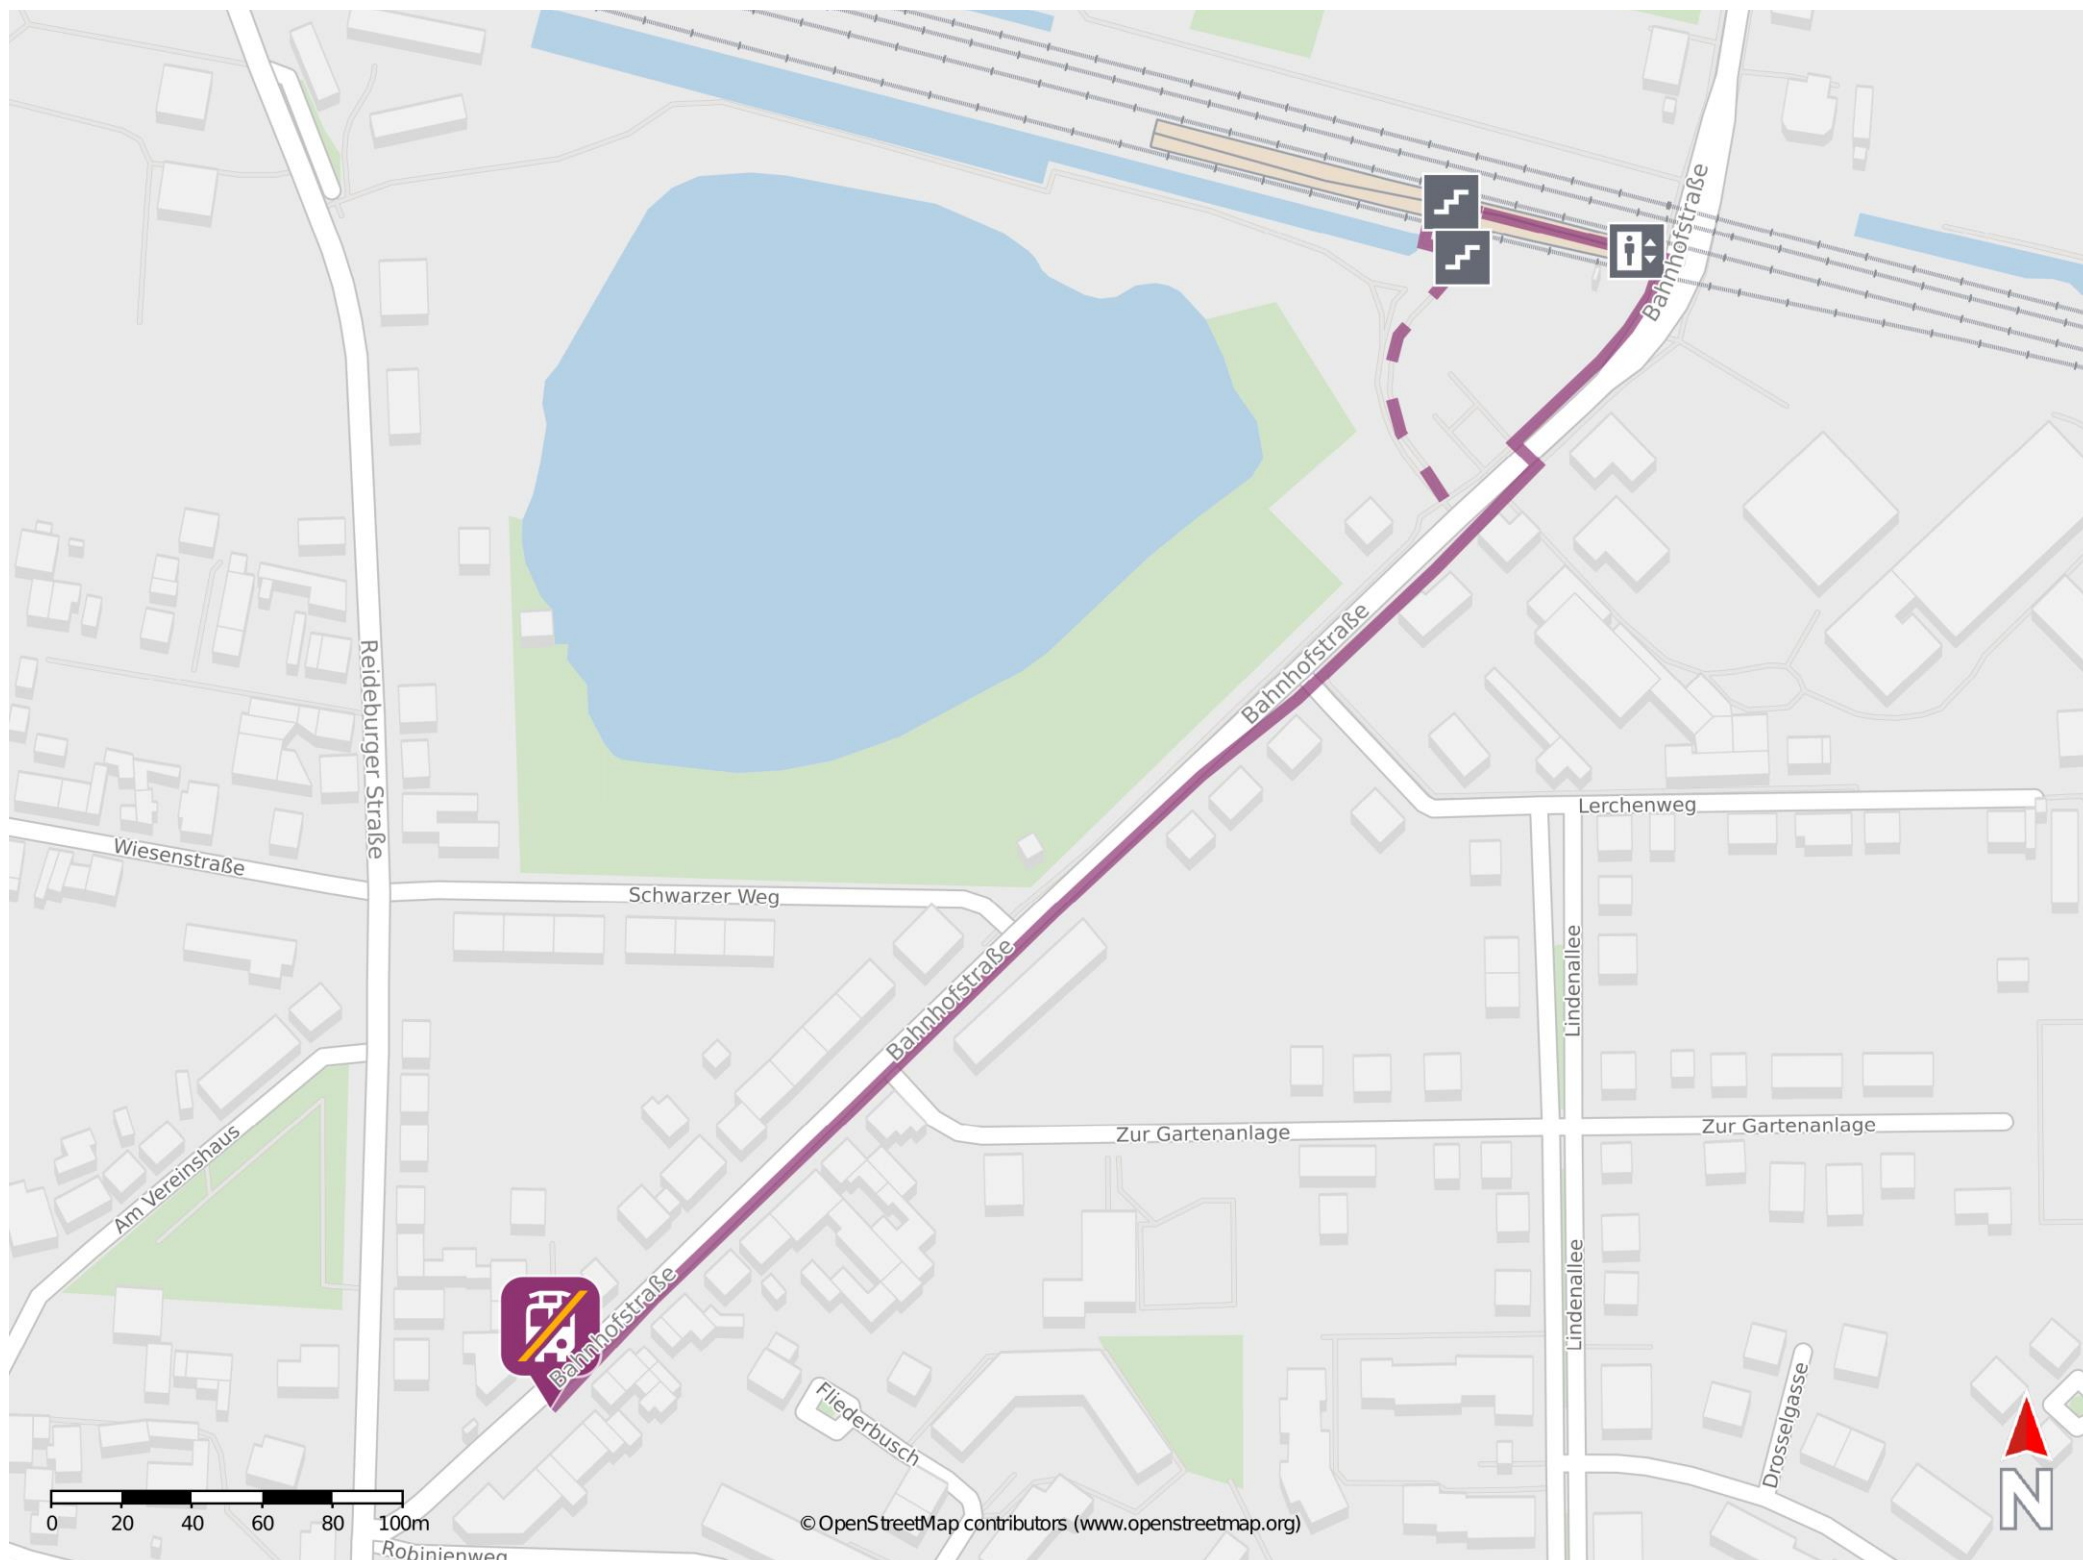

Umgebungsplan

Dieskau

Wegbeschreibung Schienenersatzverkehr *

Verlassen sie den Bahnsteig über die Treppen bzw. den Aufzug und folgen Sie dem Fußweg in Richtung Bahnhofstraße. Biegen Sie nach rechts auf die Bahnhofstraße ab und folgen sie dieser bis zur Ersatzhaltestelle. Diese befindet sich an der Haltestelle Zwintschöna, Bahnhofstraße.

*Fahrradmitnahme im Schienenersatzverkehr nur begrenzt, teilweise gar nicht möglich. Bitte informieren Sie sich bei dem von Ihnen genutzten Eisenbahnverkehrsunternehmen. Im QR Code sind die Koordinaten der Ersatzhaltestelle hinterlegt.