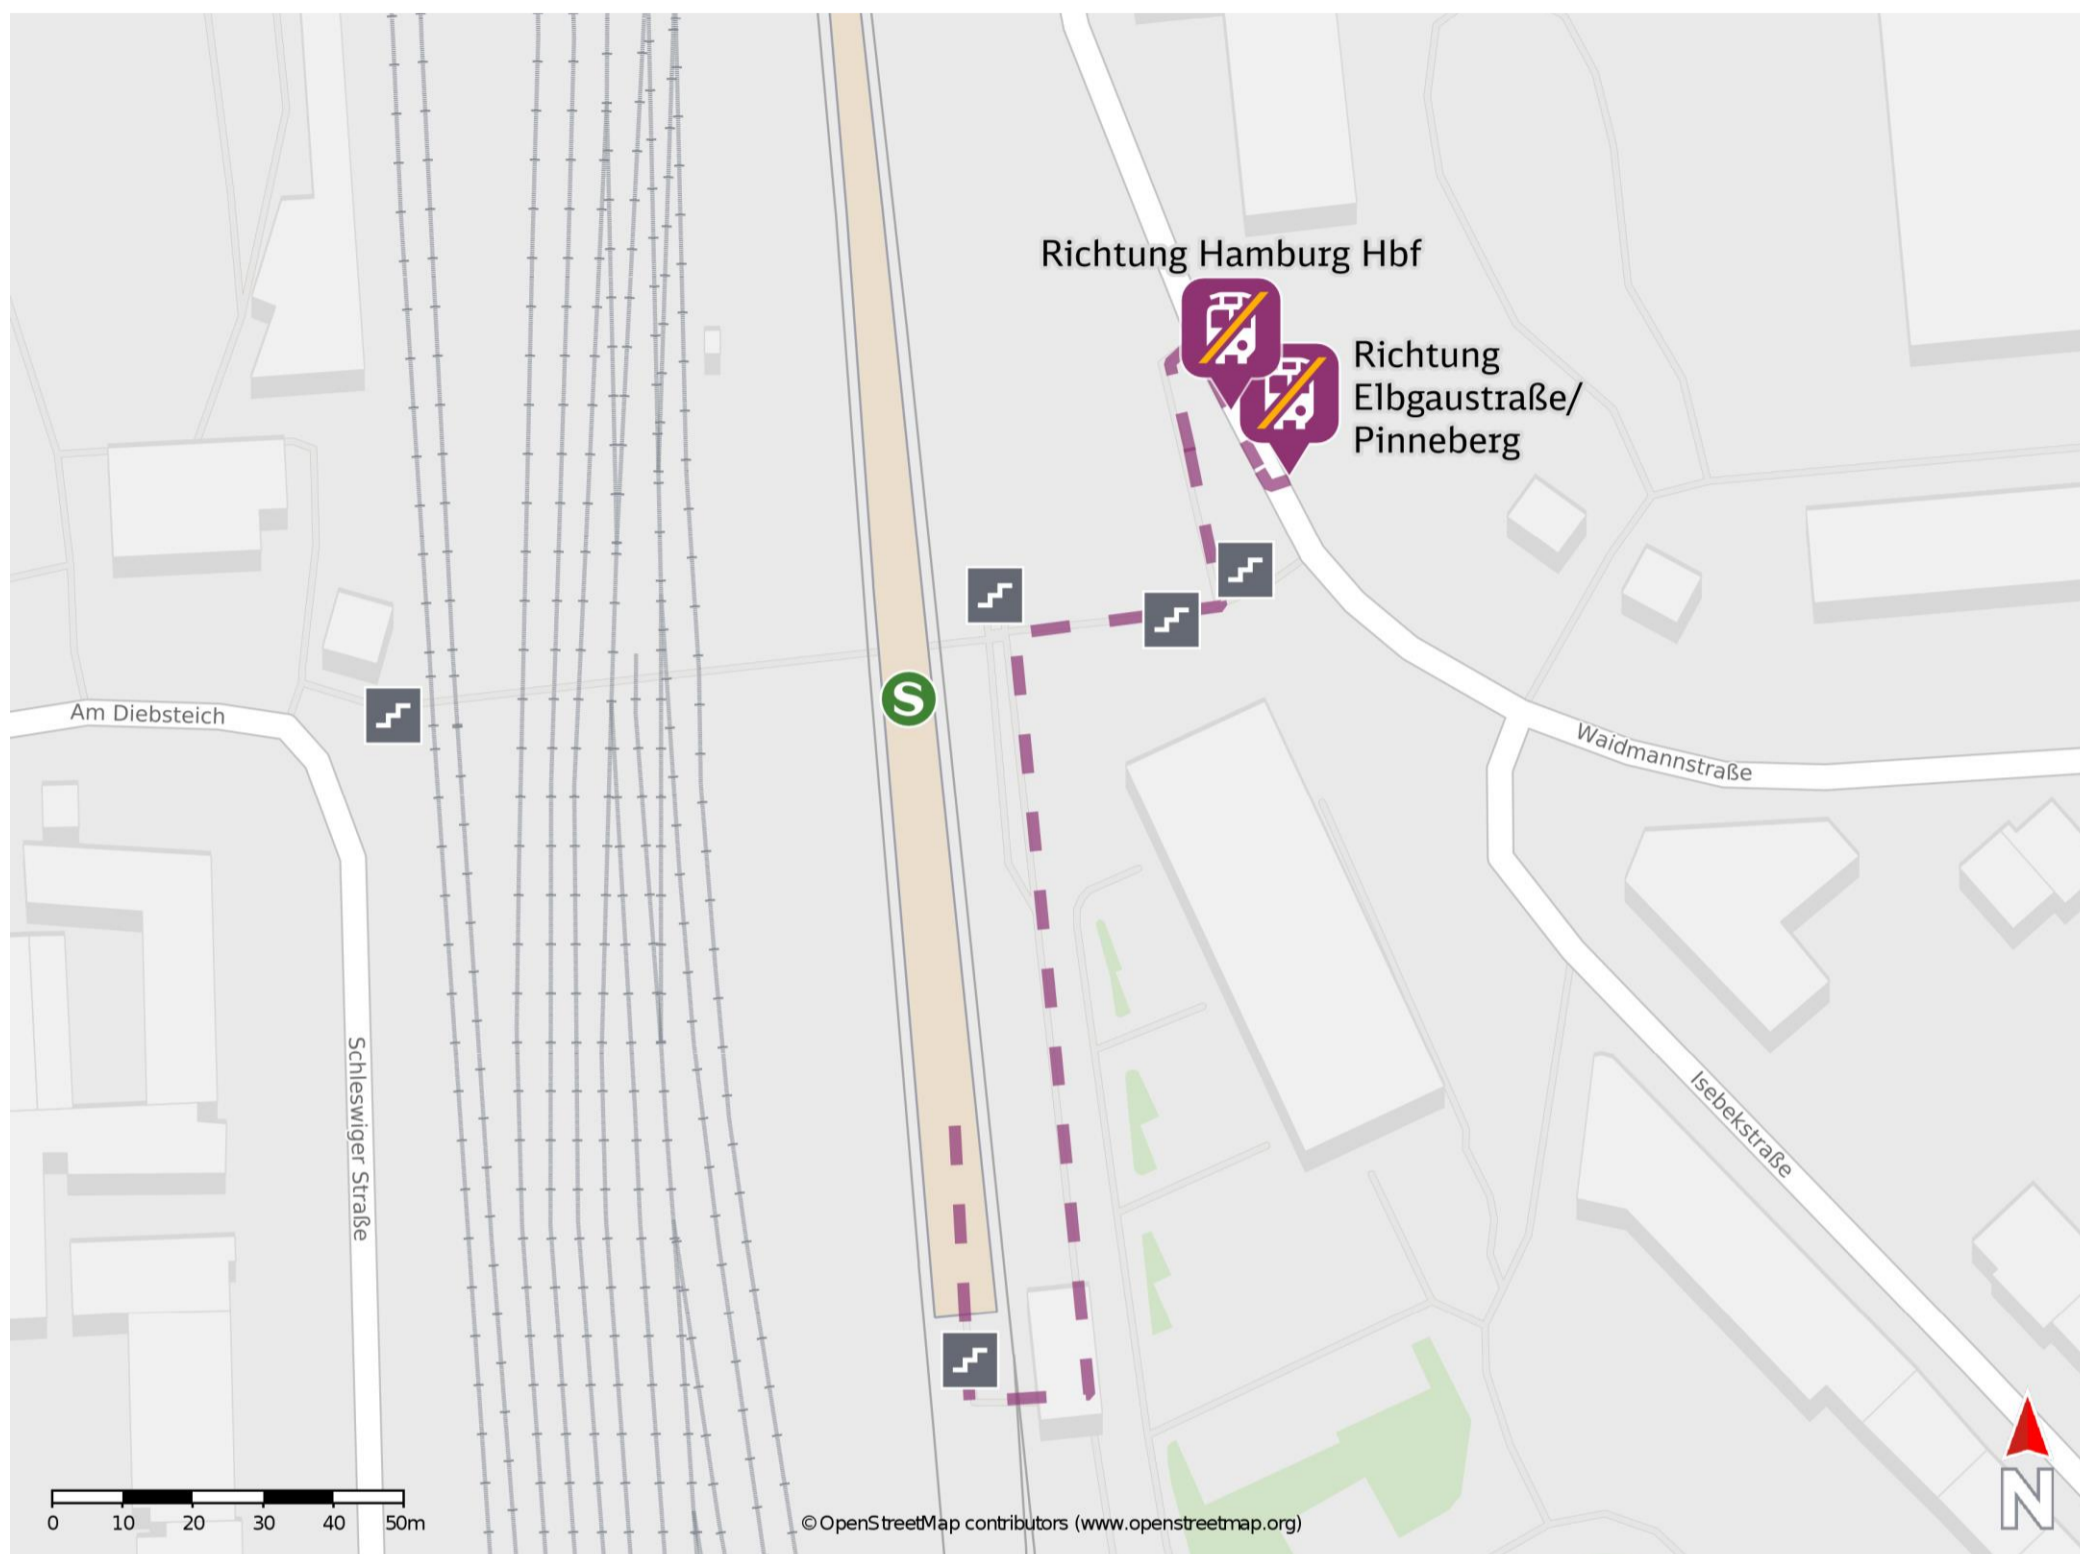

## Diebsteich

### Wegbeschreibung Schienenersatzverkehr \*

Verlassen Sie den Bahnsteig in Richtung Große Bahnstraße und halten Sie sich links. Die Ersatzhaltestellen befinden sich in unmittelbarer Nähe der Diebsteichbrücke an der Großen Bahnstraße.

Ersatzhaltestelle Richtung  
Elbgaustraße/ Pinneberg

Ersatzhaltestelle Richtung  
Hamburg Hbf

\* Fahrradmitnahme im Schienenersatzverkehr nur begrenzt möglich.  
Im QR Code sind die Koordinaten der Ersatzhaltestelle hinterlegt.