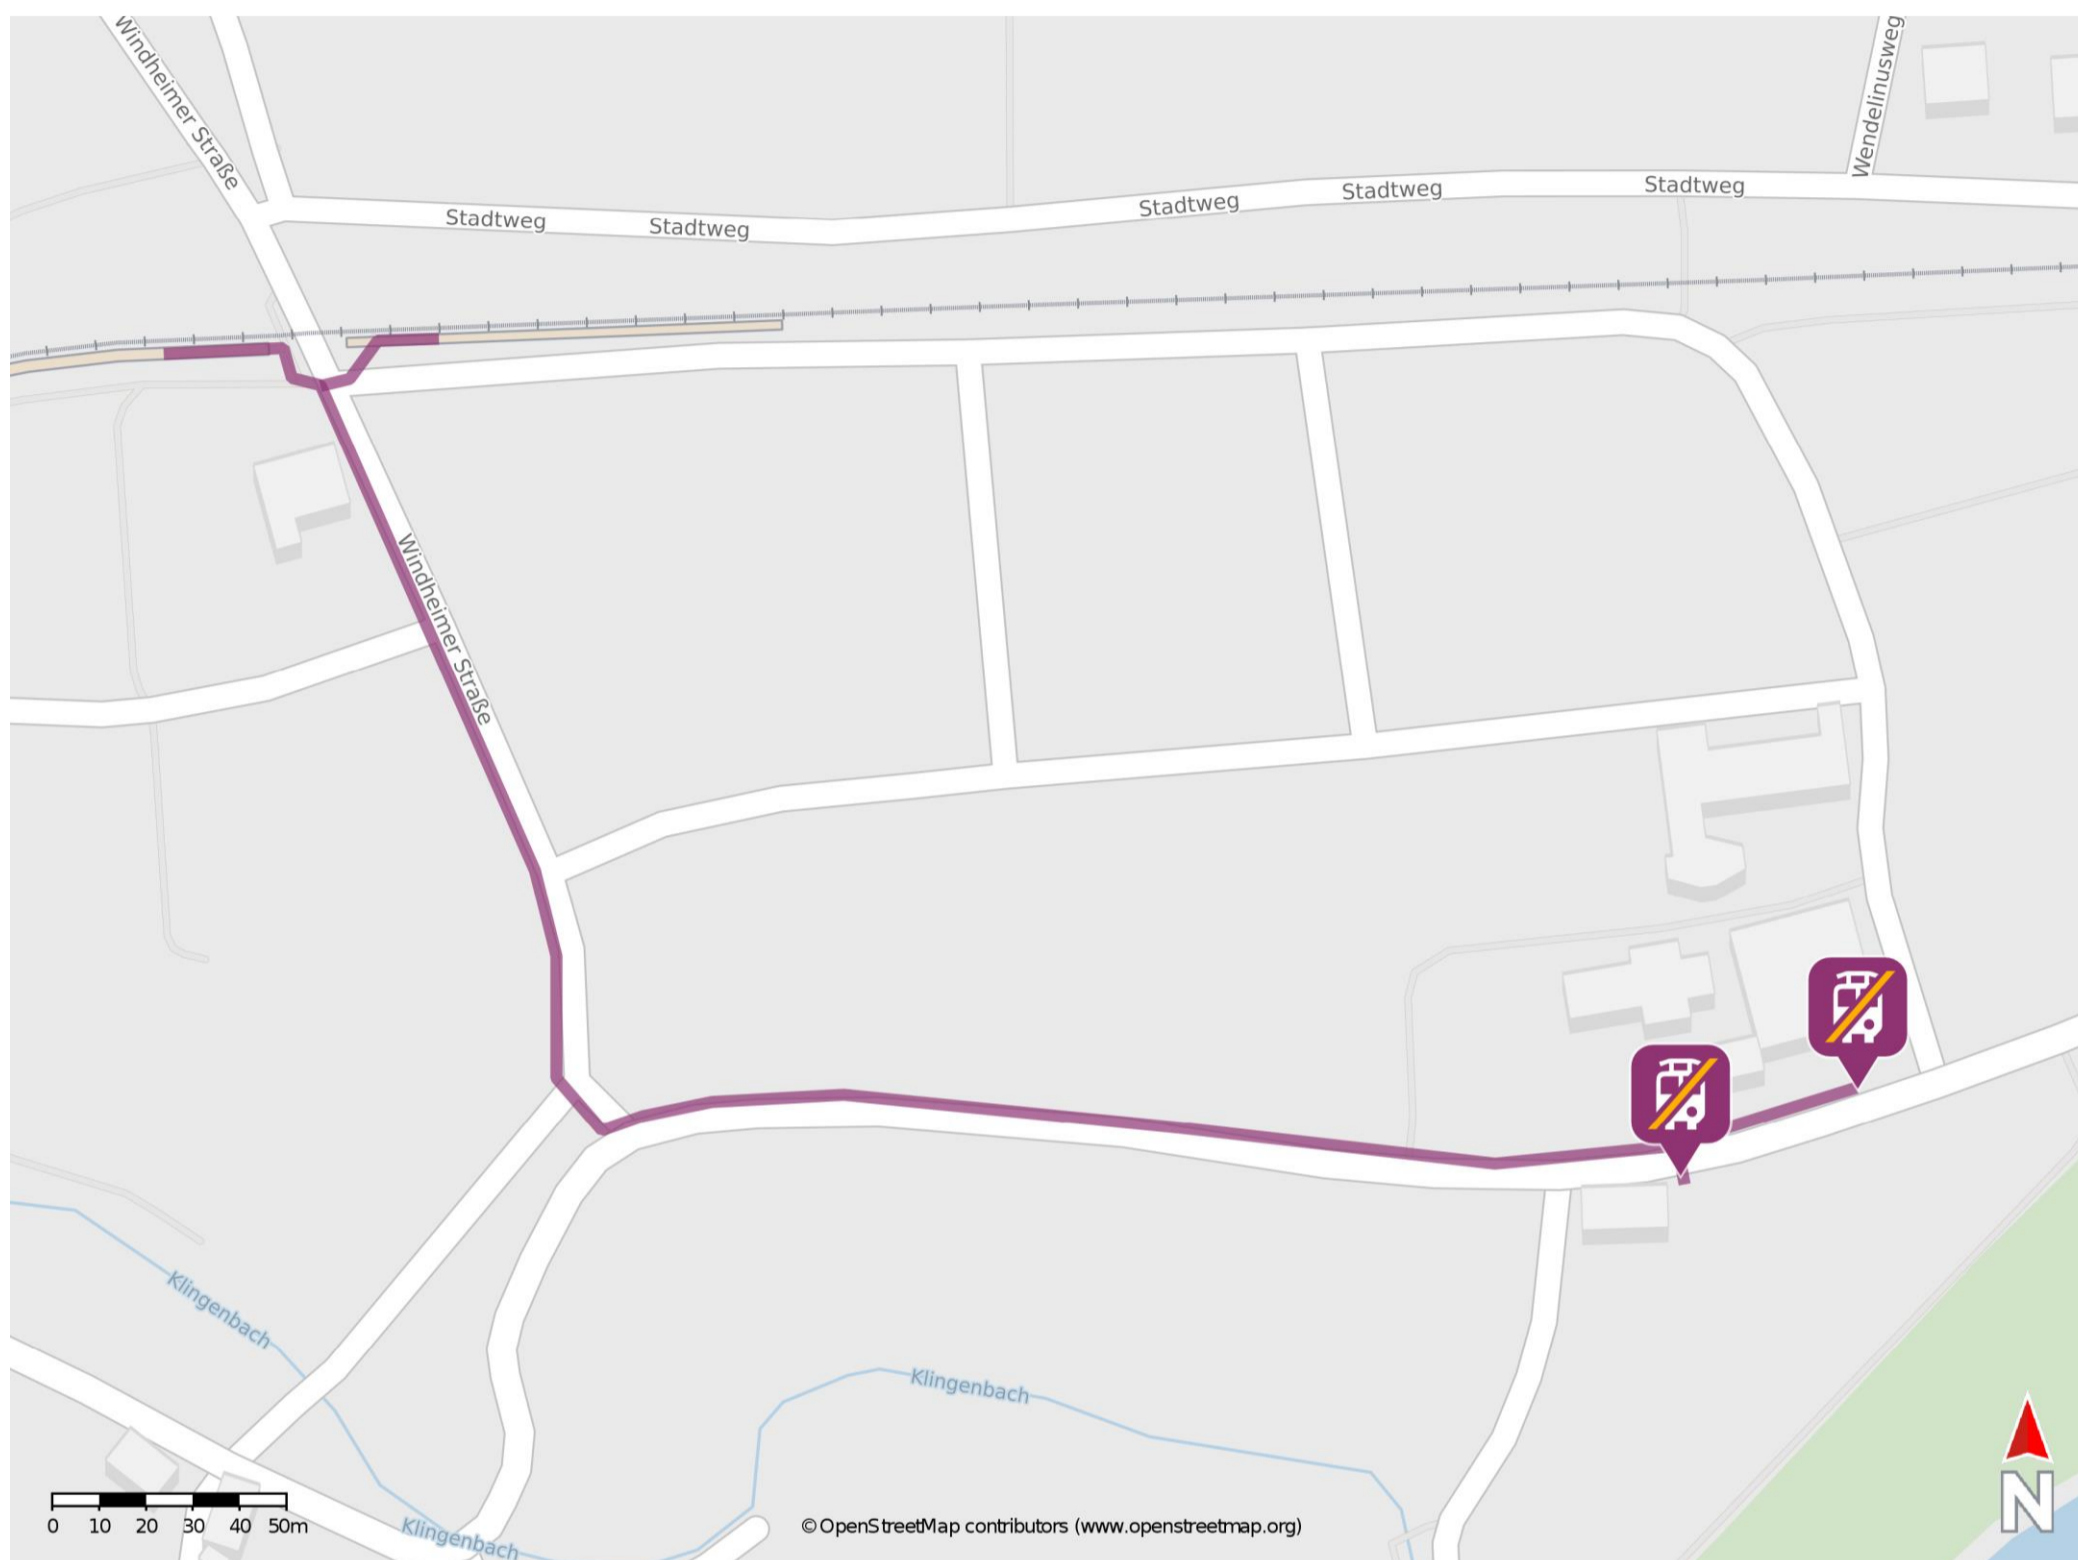

## Diebach

### Wegbeschreibung Schienenersatzverkehr \*

Verlassen Sie den Bahnsteig und begeben Sie sich an die Windheimer Straße. Biegen Sie links bzw. rechts in diese ein und folgen Sie der Straße bis zur Diebacher Straße. Biegen Sie links in diese ein und folgen Sie der Straße bis zur jeweiligen Ersatzhaltestelle. Die Ersatzhaltestellen befinden sich an den Bushaltestellen Kirche.

Ersatzhaltestelle

Ersatzhaltestelle

\* Fahrradmitnahme im Schienenersatzverkehr nur begrenzt möglich.  
Im QR Code sind die Koordinaten der Ersatzhaltestelle hinterlegt.

— barrierefrei  
— nicht barrierefrei