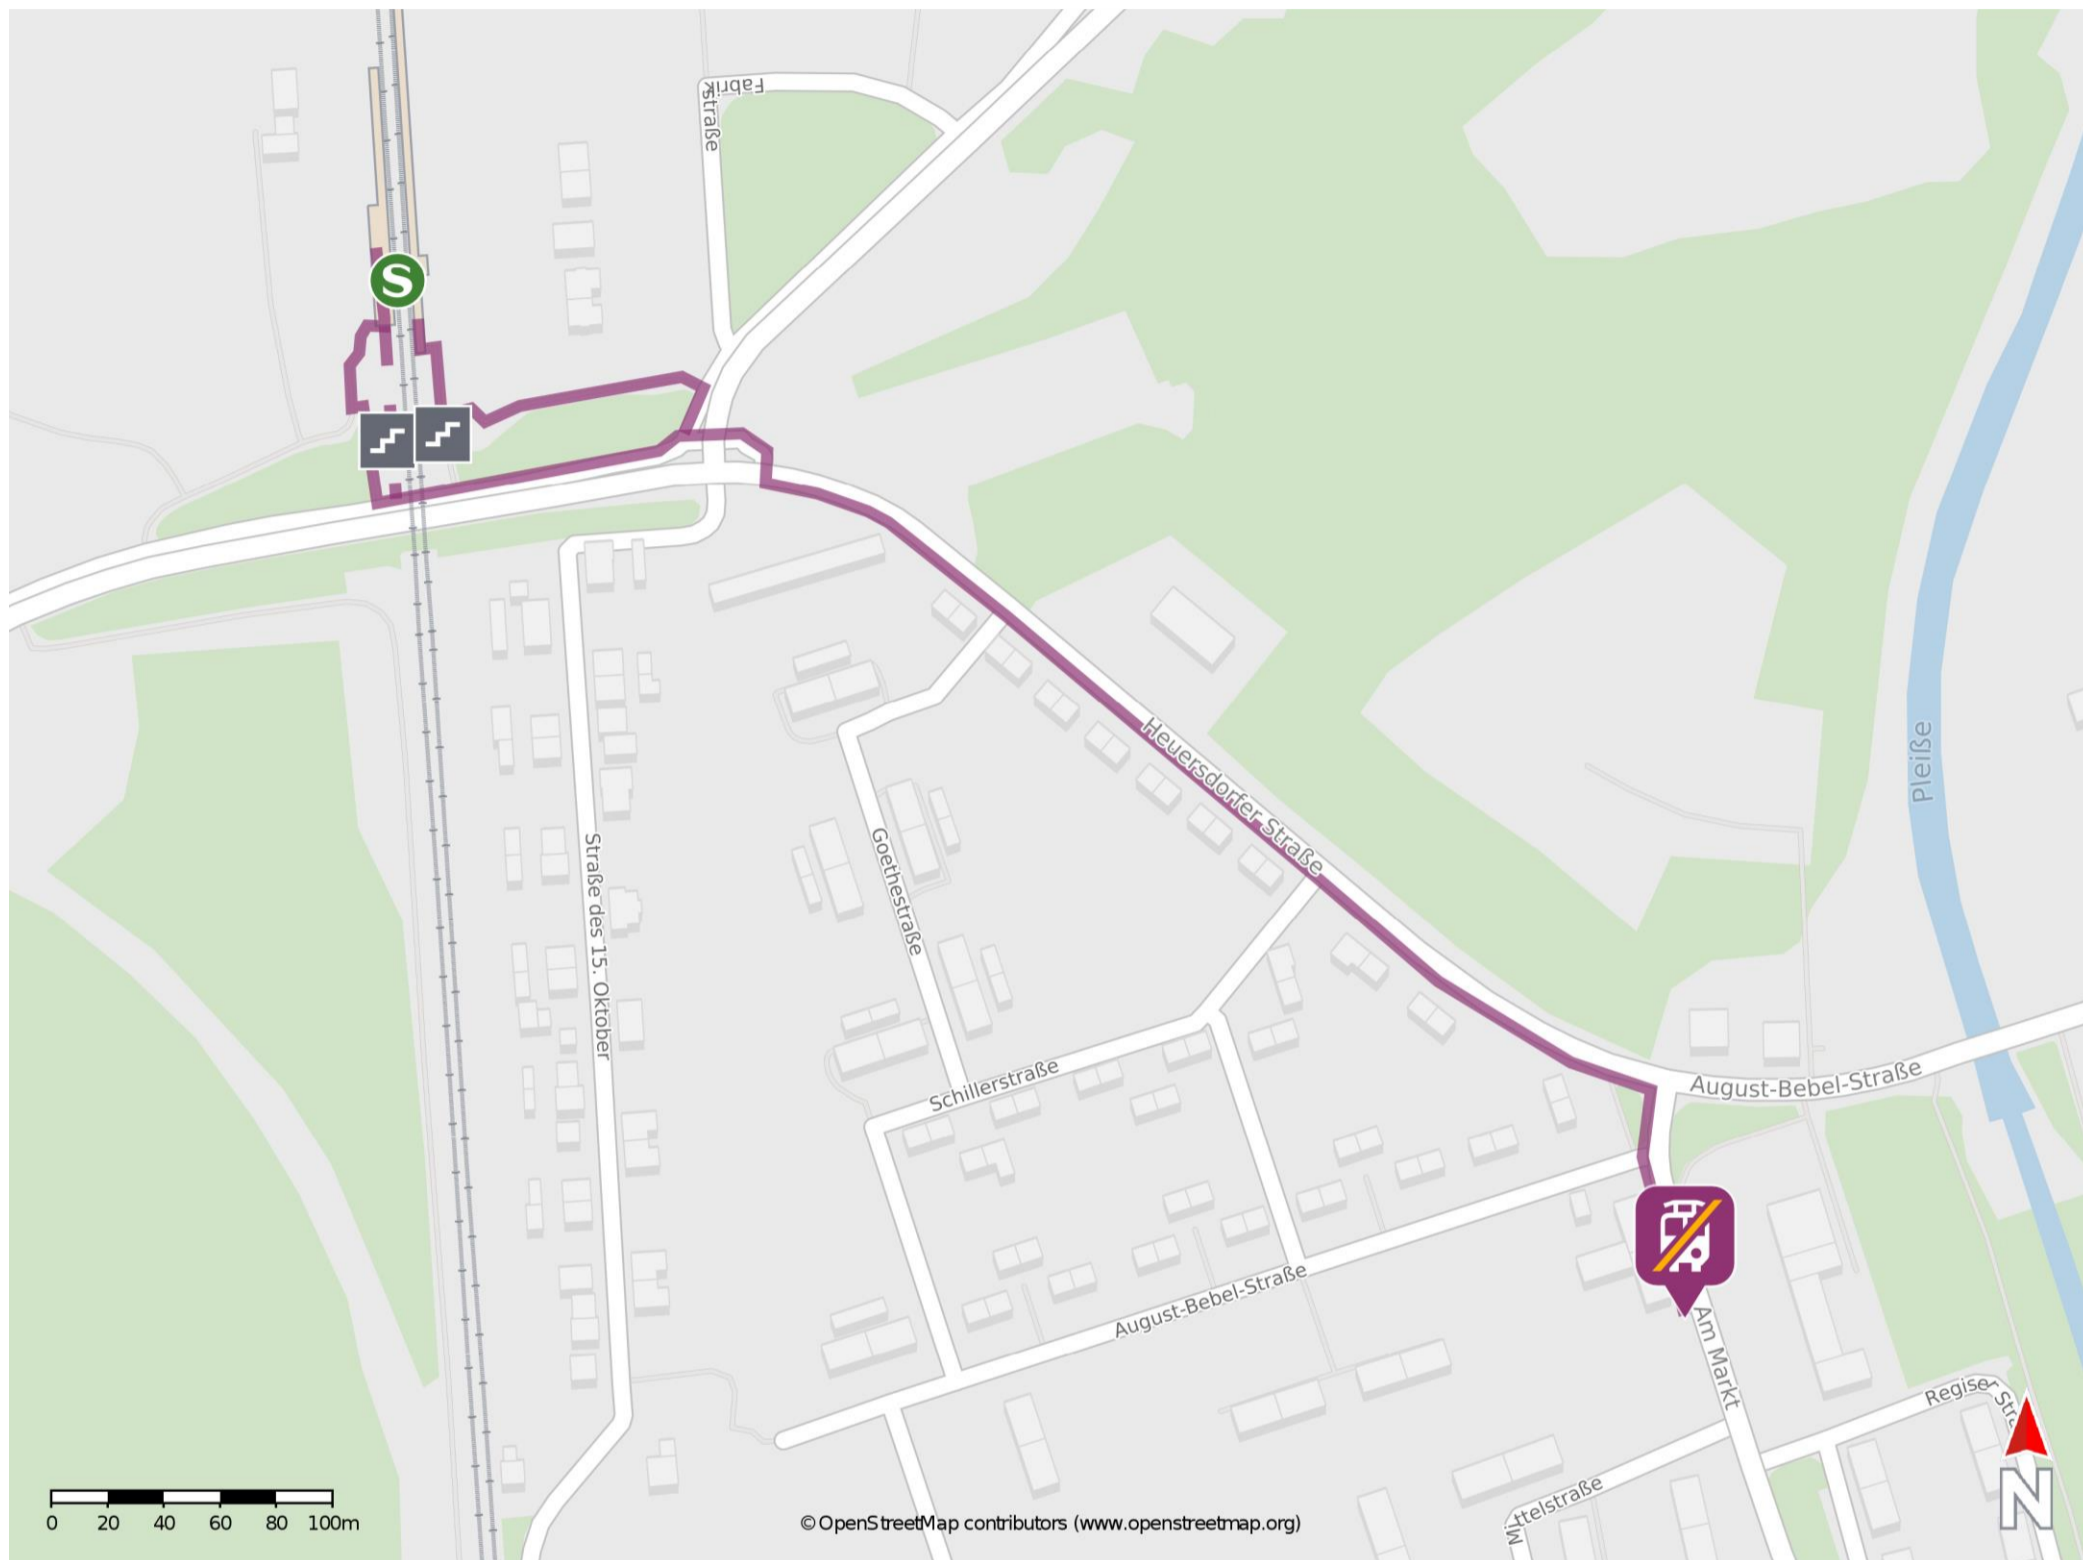

Umgebungsplan

Deutzen

Wegbeschreibung Schienenersatzverkehr *

Verlassen Sie den Bahnsteig über die Treppenanlage und begeben Sie sich an die Heuersdorfer Straße. Biege Sie nach links ab und folgen Sie dem Straßenverlauf bis zur nächsten Kreuzung Heuersdorfer Straße / Am Markt. Biegen Sie nach rechts auf die Straße Am Markt ab. Die Ersatzhaltestelle befindet sich an der Haltestelle Deutzen, Markt.

*Fahrradmitnahme im Schienenersatzverkehr nur begrenzt, teilweise gar nicht möglich. Bitte informieren Sie sich bei dem von Ihnen genutzten Eisenbahnverkehrsunternehmen. Im QR Code sind die Koordinaten der Ersatzhaltestelle hinterlegt.