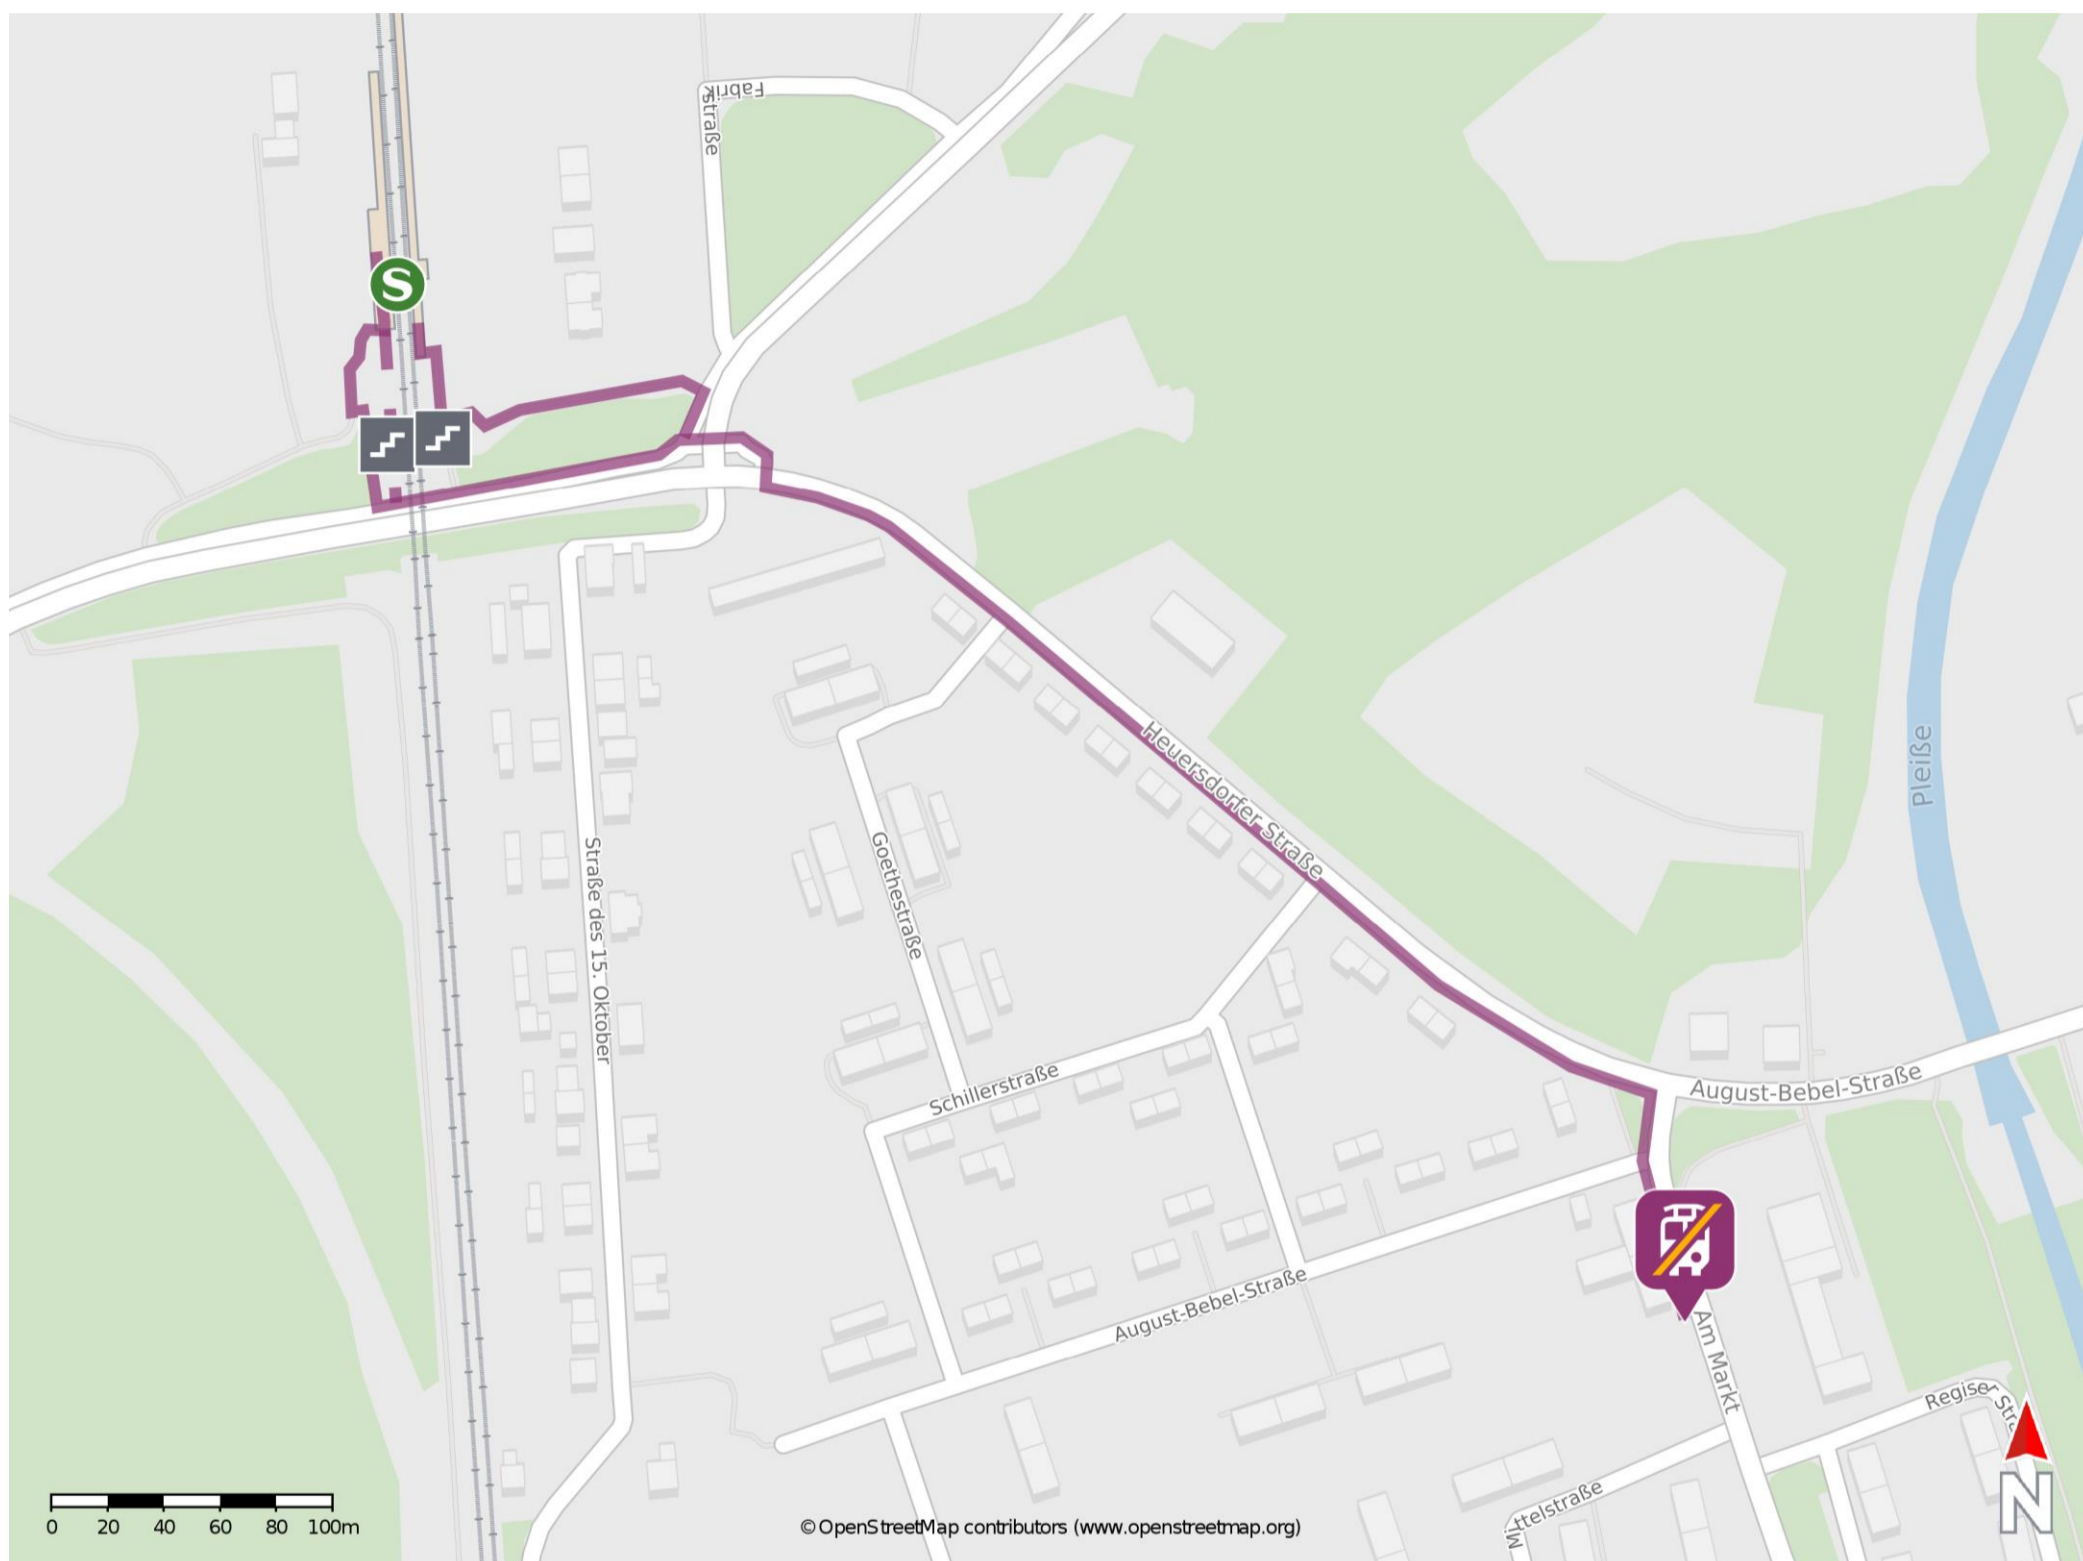

Umgebungsplan

Deutzen

Wegbeschreibung Schienenersatzverkehr *

Verlassen Sie den Bahnsteig über die Treppenanlage und begeben Sie sich an die Heuersdorfer Straße. Biege Sie nach links ab und folgen Sie dem Straßenverlauf bis zur nächsten Kreuzung Heuersdorfer Straße / Am Markt. Biegen Sie nach rechts auf die Straße Am Markt ab. Die Ersatzhaltestelle befindet sich an der Haltestelle Deutzen, Markt.

*Fahrradmitnahme im Schienenersatzverkehr nur begrenzt, teilweise gar nicht möglich. Bitte informieren Sie sich bei dem von Ihnen genutzten Eisenbahnverkehrsunternehmen. Im QR Code sind die Koordinaten der Ersatzhaltestelle hinterlegt.