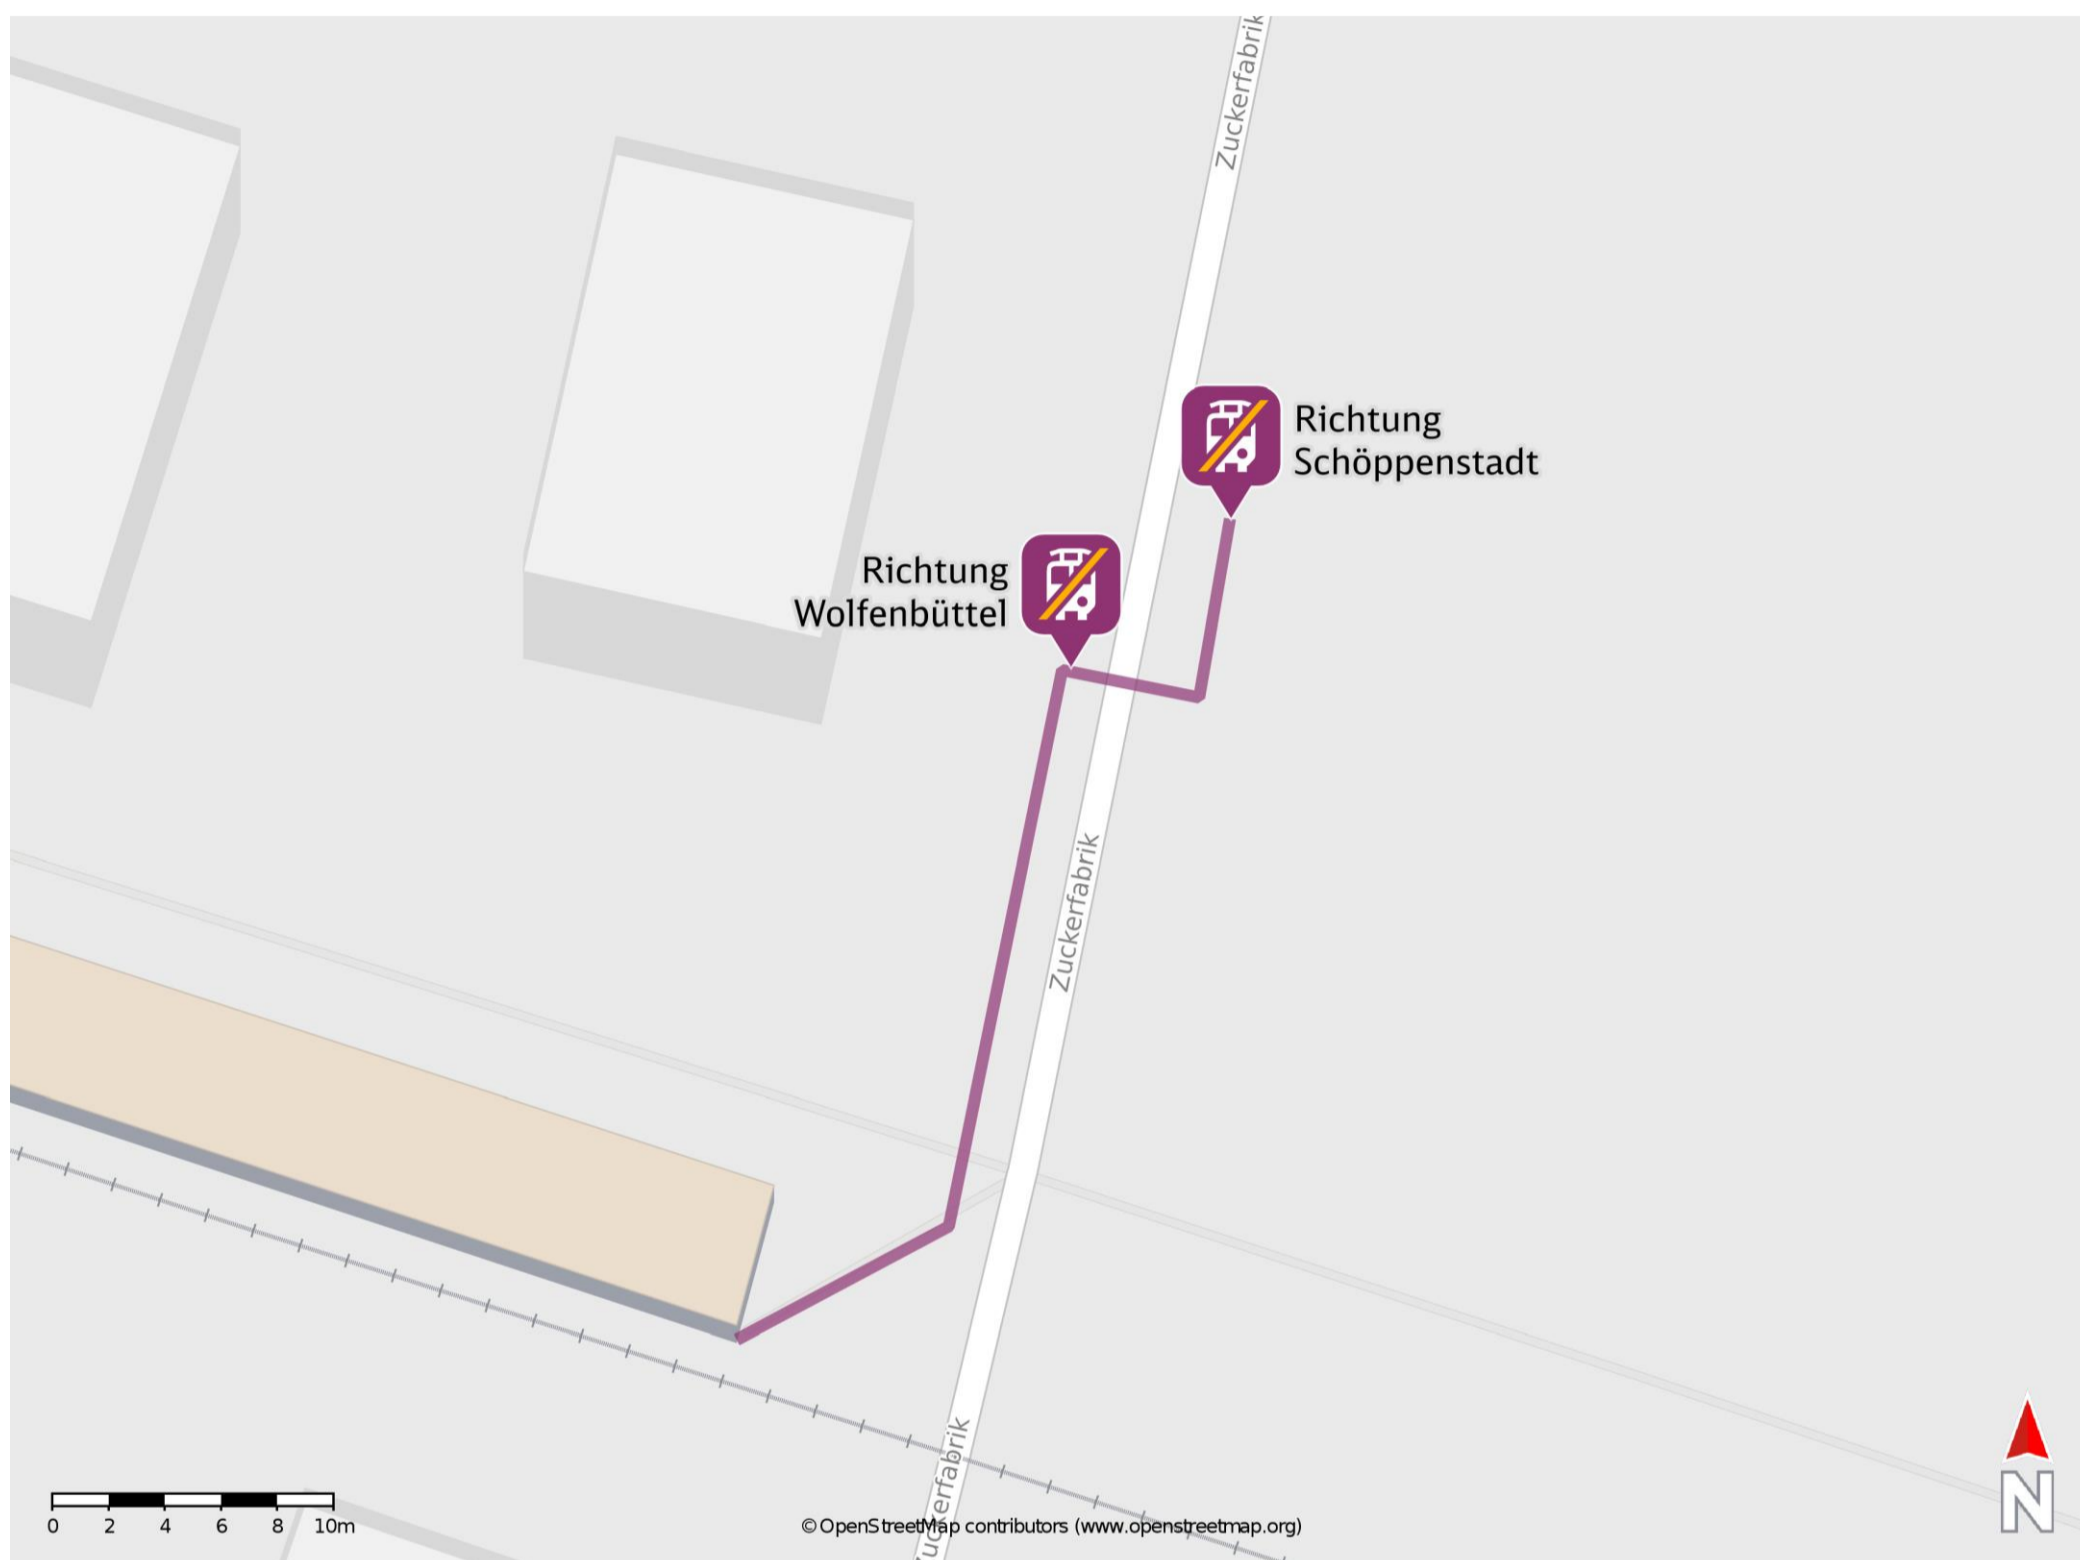

Dettum

Wegbeschreibung Schienenersatzverkehr *

Verlassen Sie den Bahnsteig und begeben Sie sich an die Straße Zuckerfabrik. Biegen Sie links ab und folgen Sie dem Straßenverlauf wenige Meter. Die Ersatzhaltestellen befinden sich an den Bushaltestellen Bahnhof Dettum.

Ersatzhaltestelle Richtung
Wolfenbüttel

Ersatzhaltestelle Richtung
Schöppenstadt

* Fahrradmitnahme im Schienenersatzverkehr nur begrenzt möglich.
Im QR Code sind die Koordinaten der Ersatzhaltestelle hinterlegt.

barrierefrei
 nicht barrierefrei