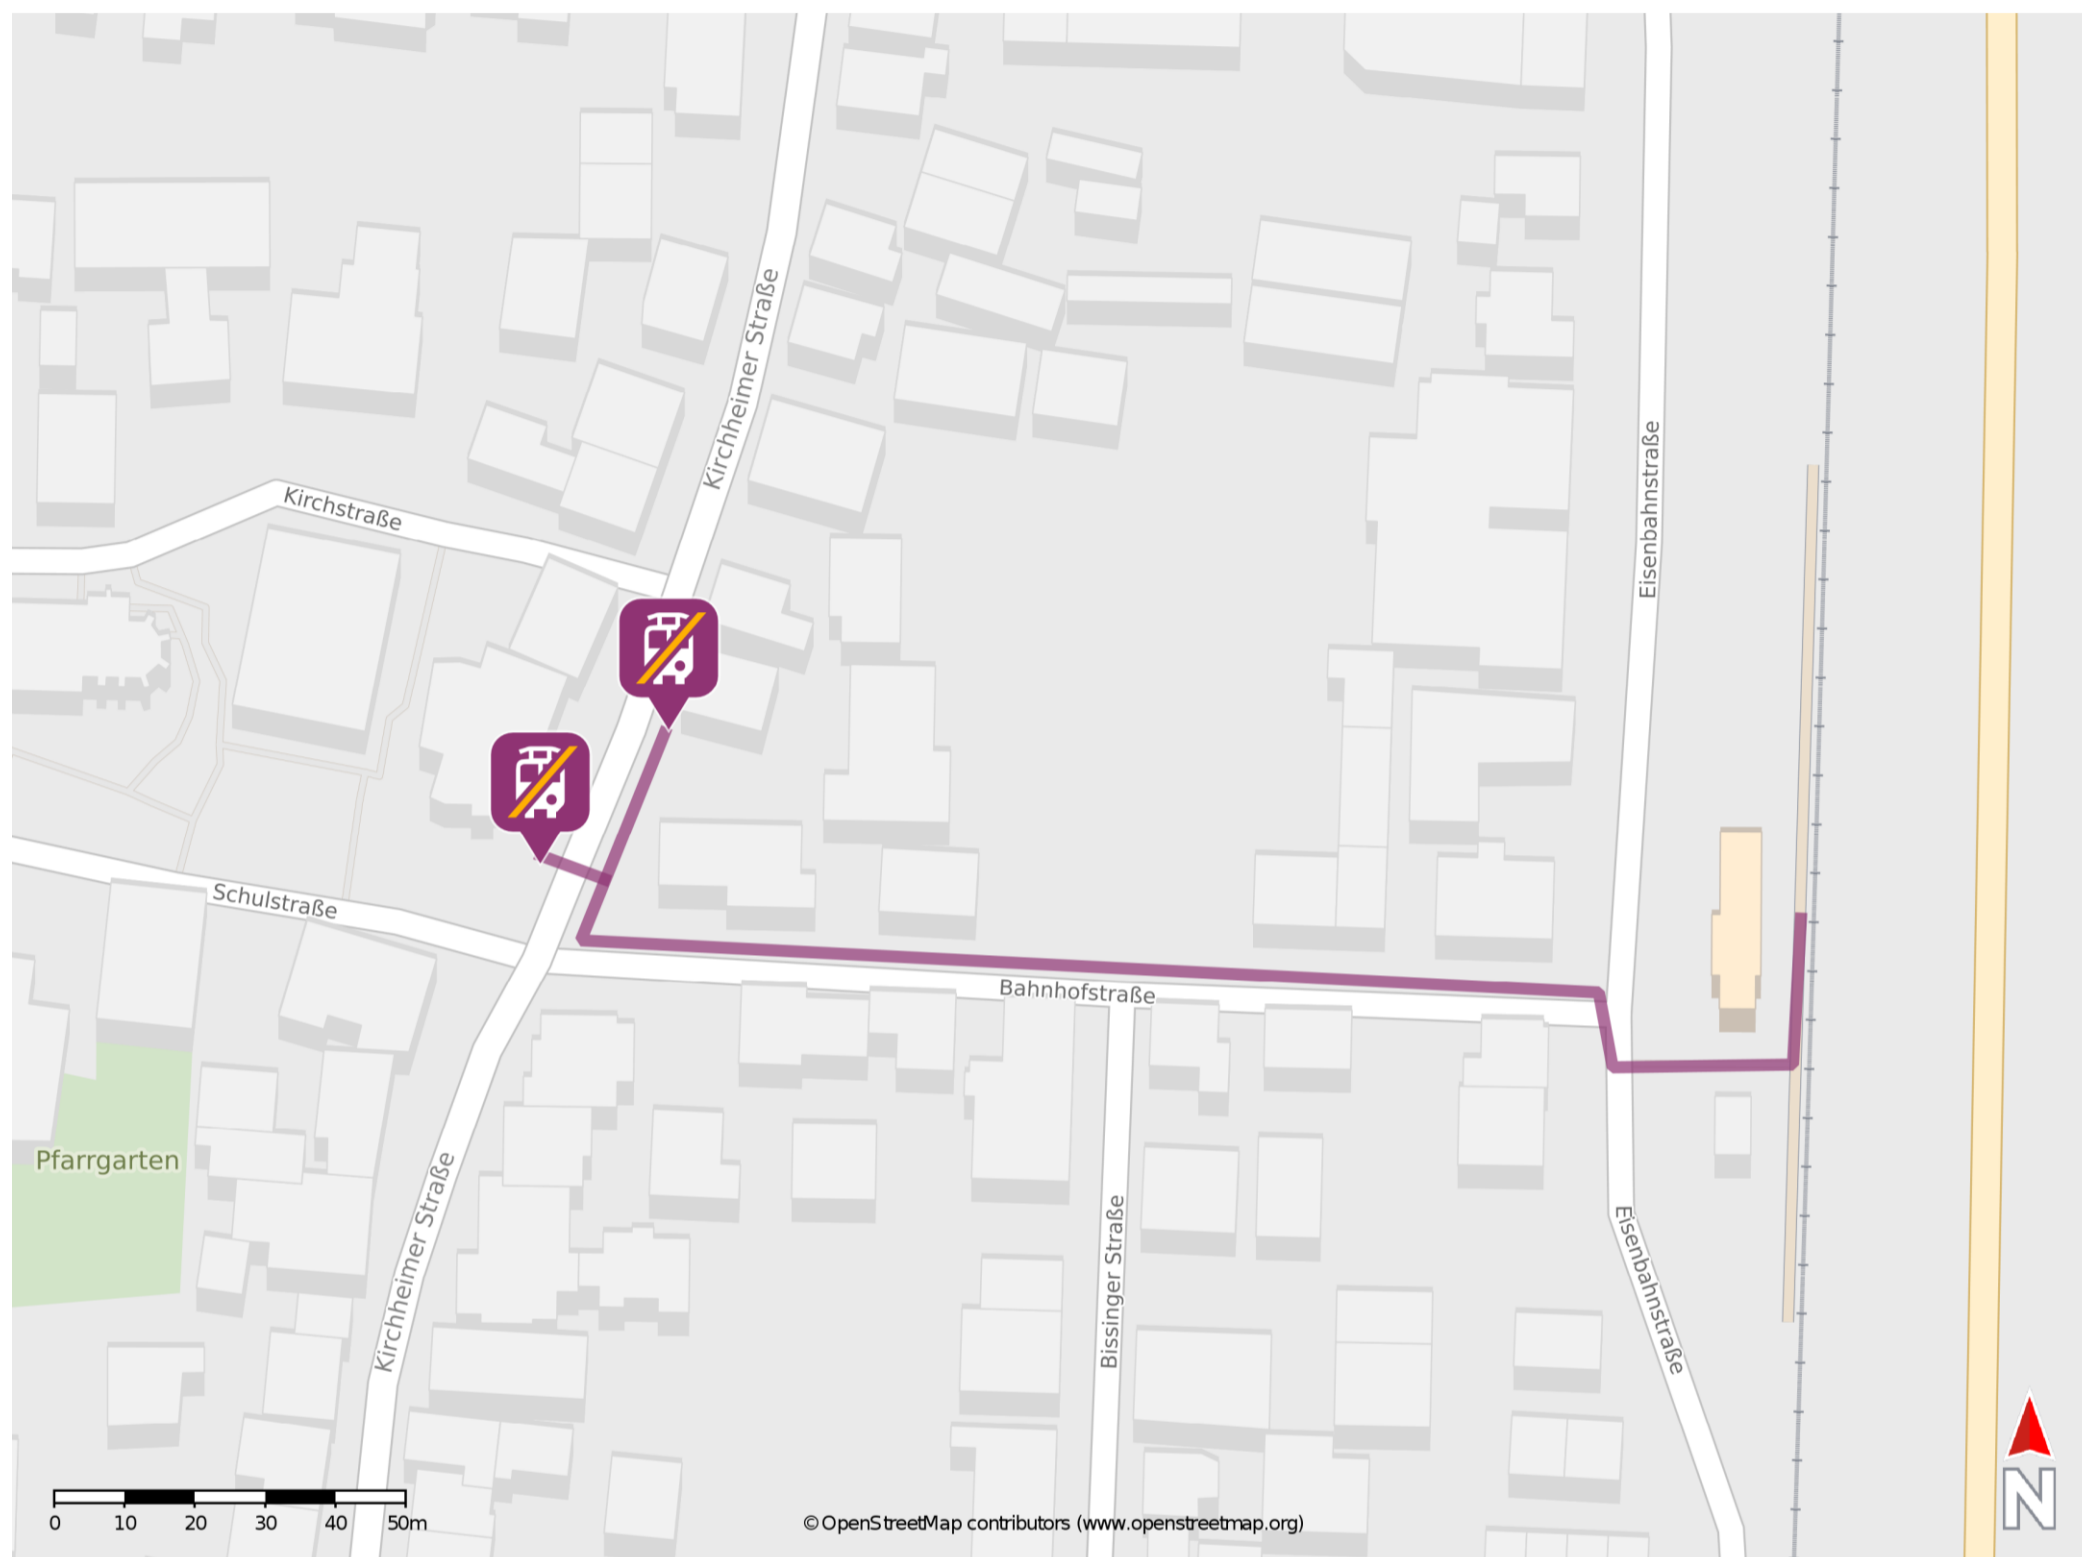

Dettingen (Teck)

Wegbeschreibung Schienenersatzverkehr *

Verlassen Sie den Bahnsteig und begeben Sie sich an die Bahnhofstraße. Folgen Sie der Straße bis zur Kirchheimer Straße. Biegen Sie nach rechts ab und folgen Sie dem Straßenverlauf bis zu den Ersatzhaltestellen.

Ersatzhaltestelle 1

Ersatzhaltestelle 2

* Fahrradmitnahme im Schienenersatzverkehr nur begrenzt möglich.
Im QR Code sind die Koordinaten der Ersatzhaltestelle hinterlegt.

— barrierefrei
— nicht barrierefrei