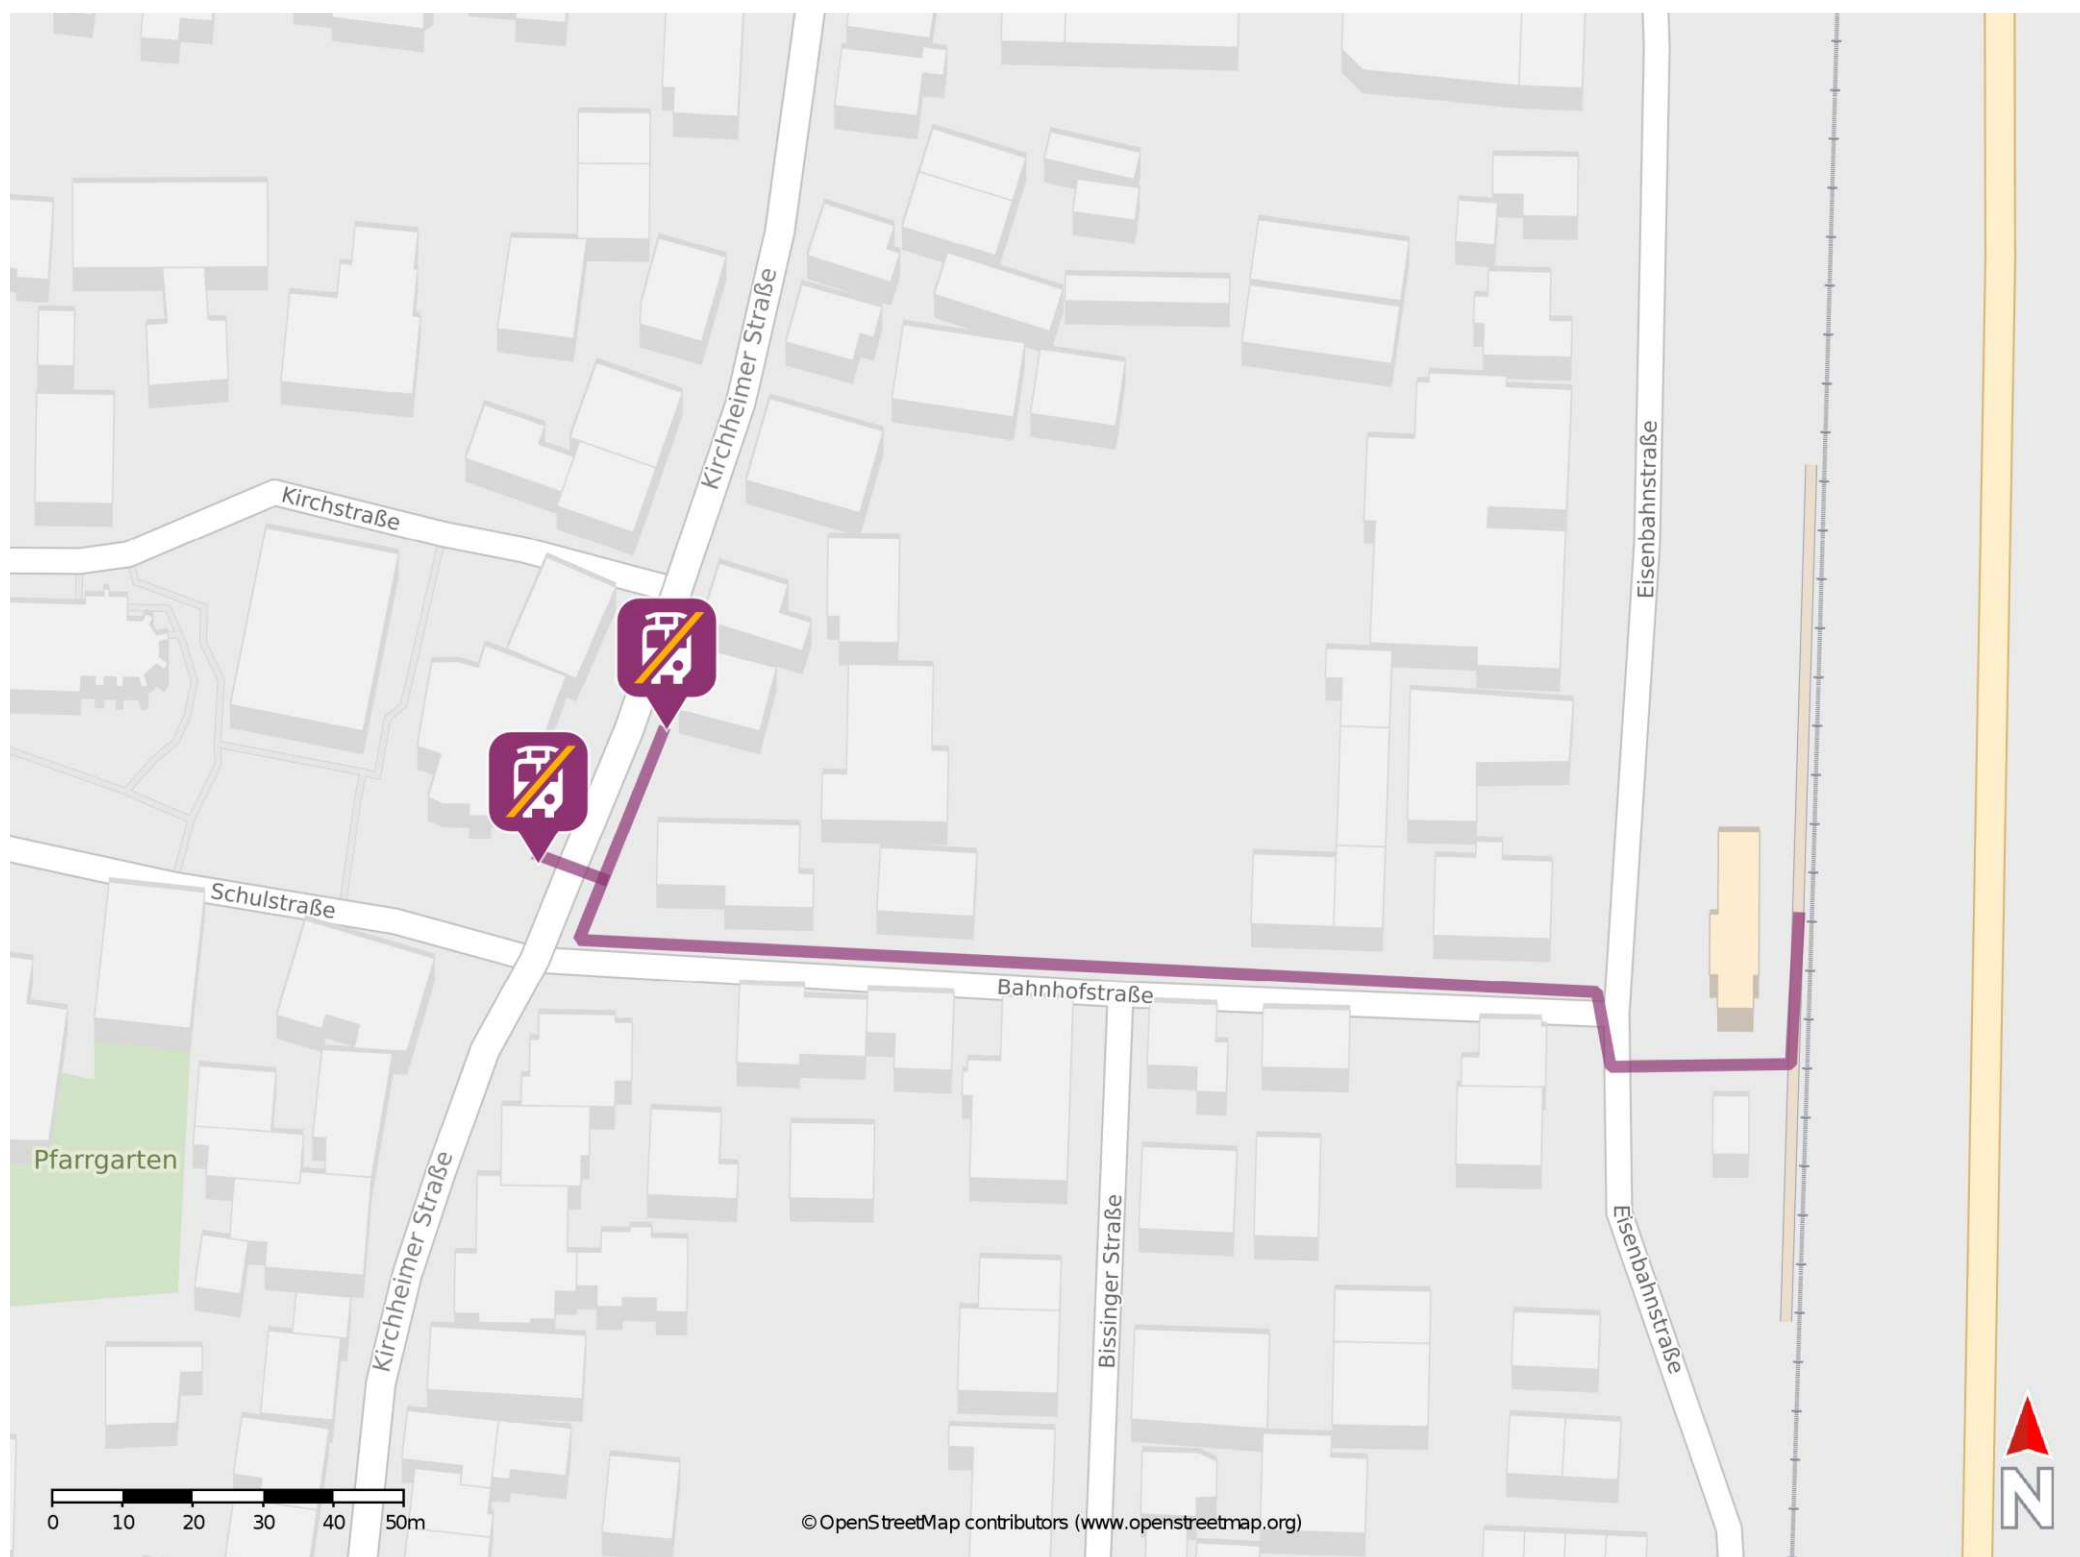

Dettingen (Teck)

Wegbeschreibung Schienenersatzverkehr *

Verlassen Sie den Bahnsteig und begeben Sie sich an die Bahnhofstraße. Folgen Sie der Straße bis zur Kirchheimer Straße. Biegen Sie nach rechts ab und folgen Sie dem Straßenverlauf bis zu den Ersatzhaltestellen.

Ersatzhaltestelle 1

Ersatzhaltestelle 2

* Fahrradmitnahme im Schienenersatzverkehr nur begrenzt möglich.
Im QR Code sind die Koordinaten der Ersatzhaltestelle hinterlegt.

— barrierefrei
— nicht barrierefrei