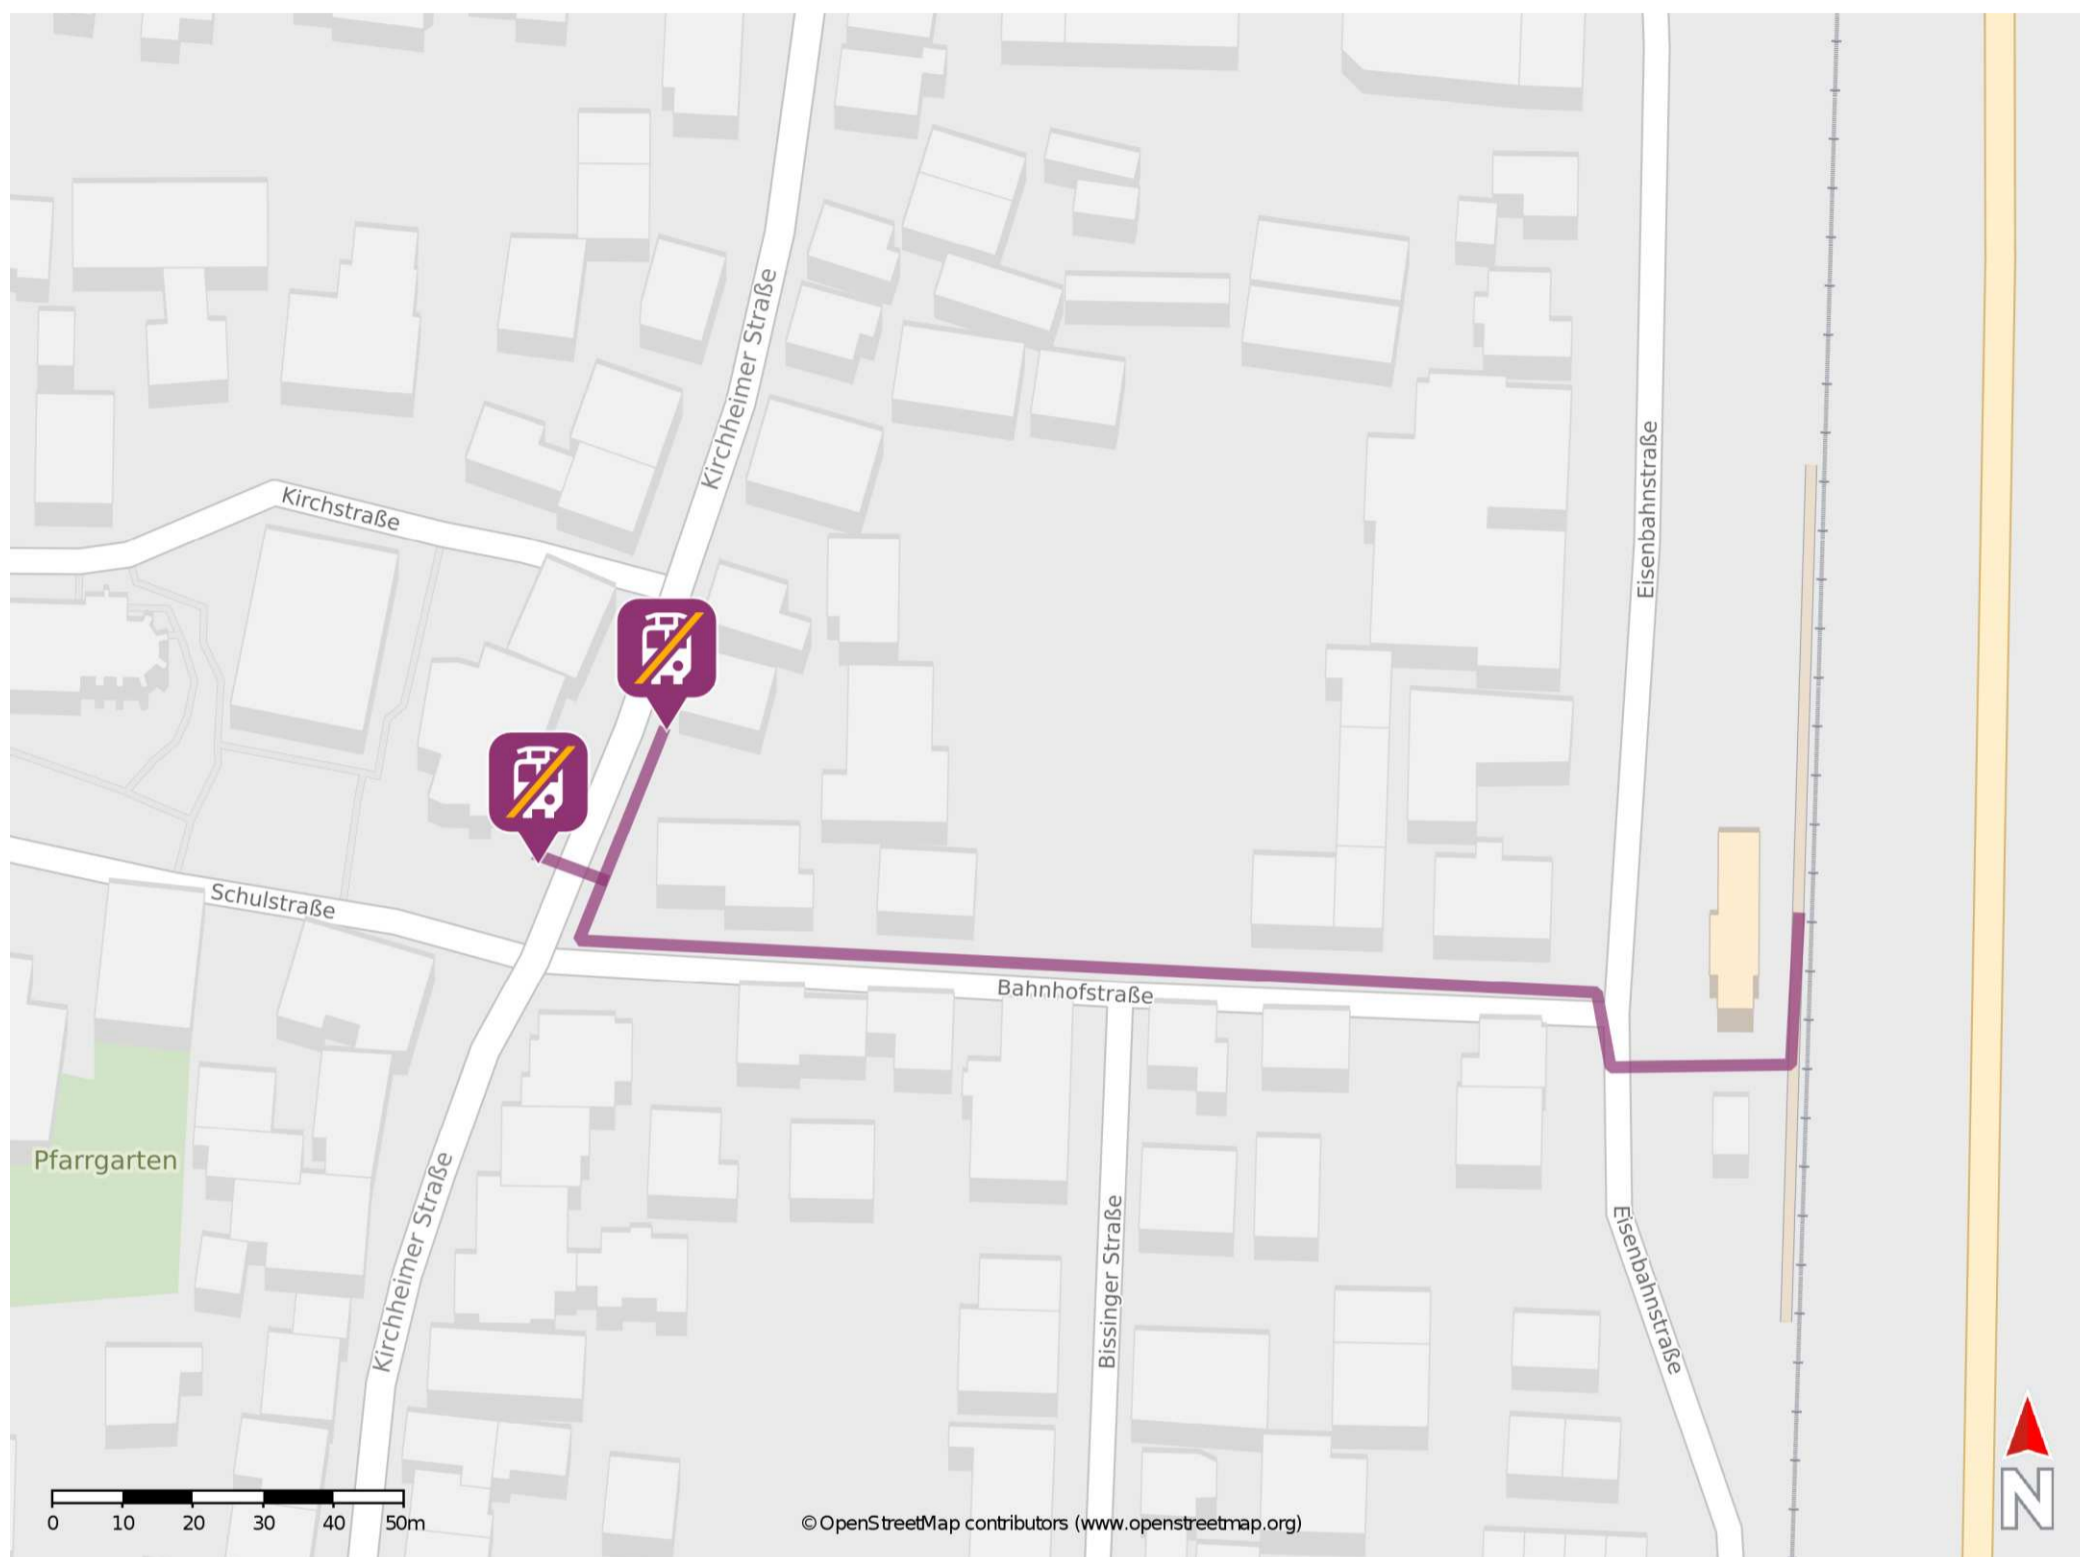

Dettingen (Teck)

Wegbeschreibung Schienenersatzverkehr *

Verlassen Sie den Bahnsteig und begeben Sie sich an die Bahnhofstraße. Folgen Sie der Straße bis zur Kirchheimer Straße. Biegen Sie nach rechts ab und folgen Sie dem Straßenverlauf bis zu den Ersatzhaltestellen.

Ersatzhaltestelle 1

Ersatzhaltestelle 2

* Fahrradmitnahme im Schienenersatzverkehr nur begrenzt möglich.
Im QR Code sind die Koordinaten der Ersatzhaltestelle hinterlegt.

— barrierefrei
— nicht barrierefrei