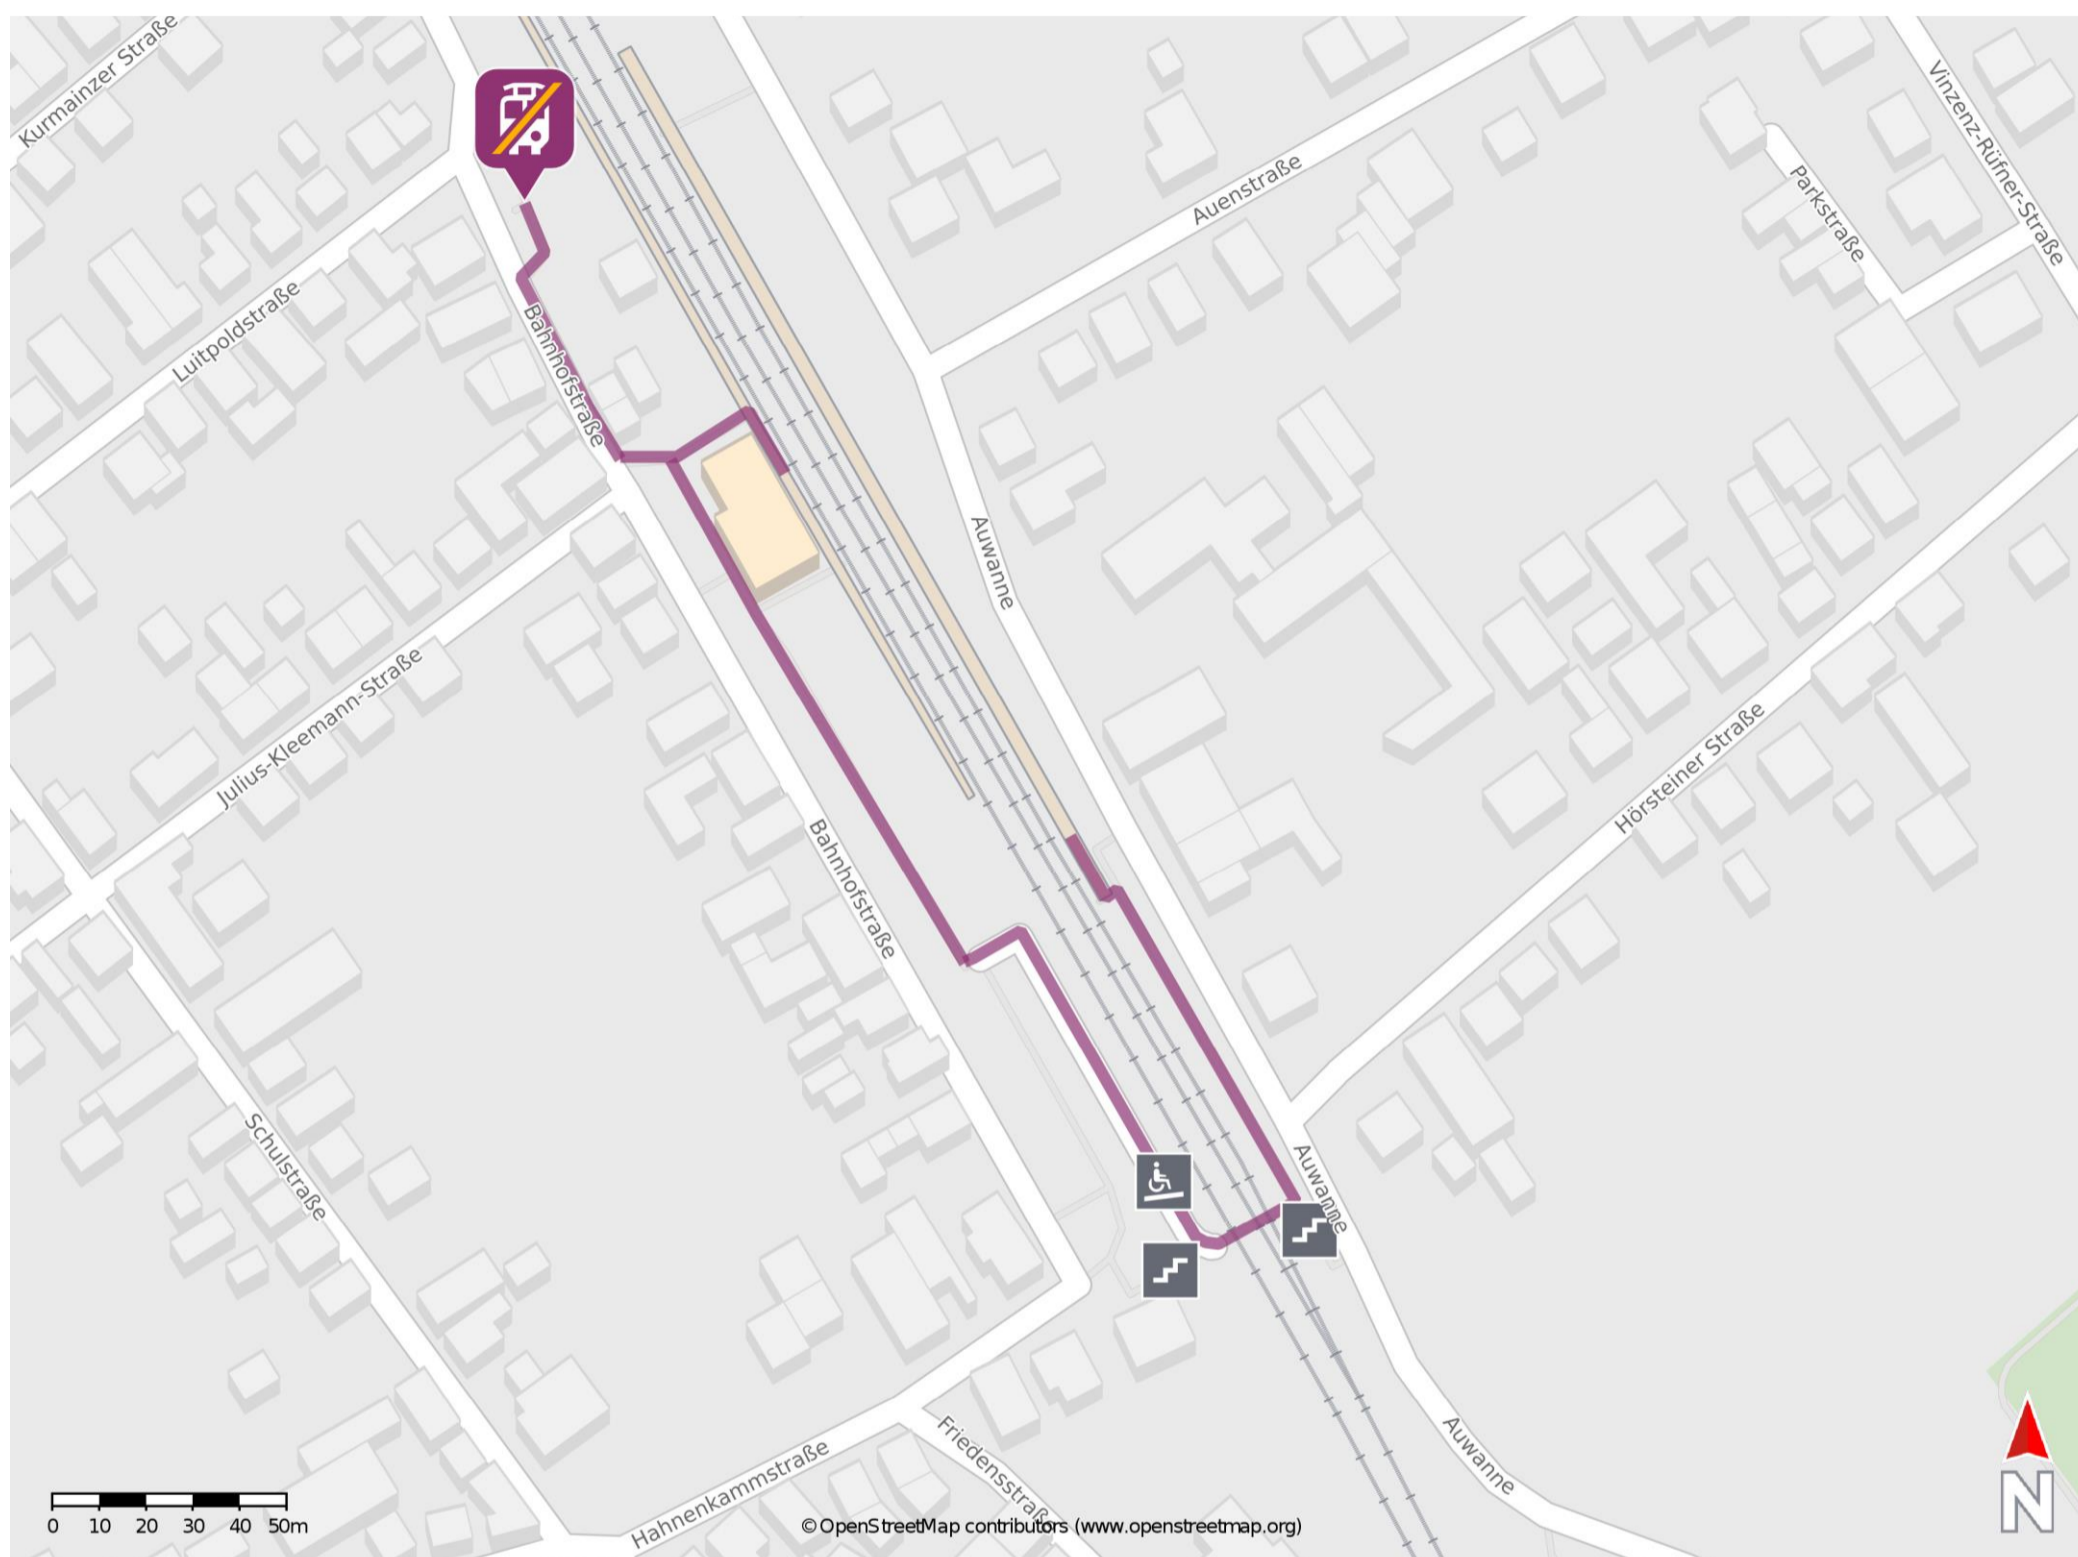

## Dettingen (Main)

### Wegbeschreibung Schienenersatzverkehr \*

Von Gleis 1: Verlassen Sie den Bahnsteig und begeben Sie sich an die Bahnhofstraße. Die Ersatzhaltestelle befindet sich in unmittelbarer Nähe zum Bahnhof.

Von Gleis 3: Verlassen Sie den Bahnsteig und begeben Sie sich durch die Unterführung in Richtung Bahnhofstraße. Biegen Sie nach rechts ab und folgen Sie der Straße bis zur Ersatzhaltestelle.

\* Fahrradmitnahme im Schienenersatzverkehr nur begrenzt möglich.  
Im QR Code sind die Koordinaten der Ersatzhaltestelle hinterlegt.

— barrierefrei  
— nicht barrierefrei