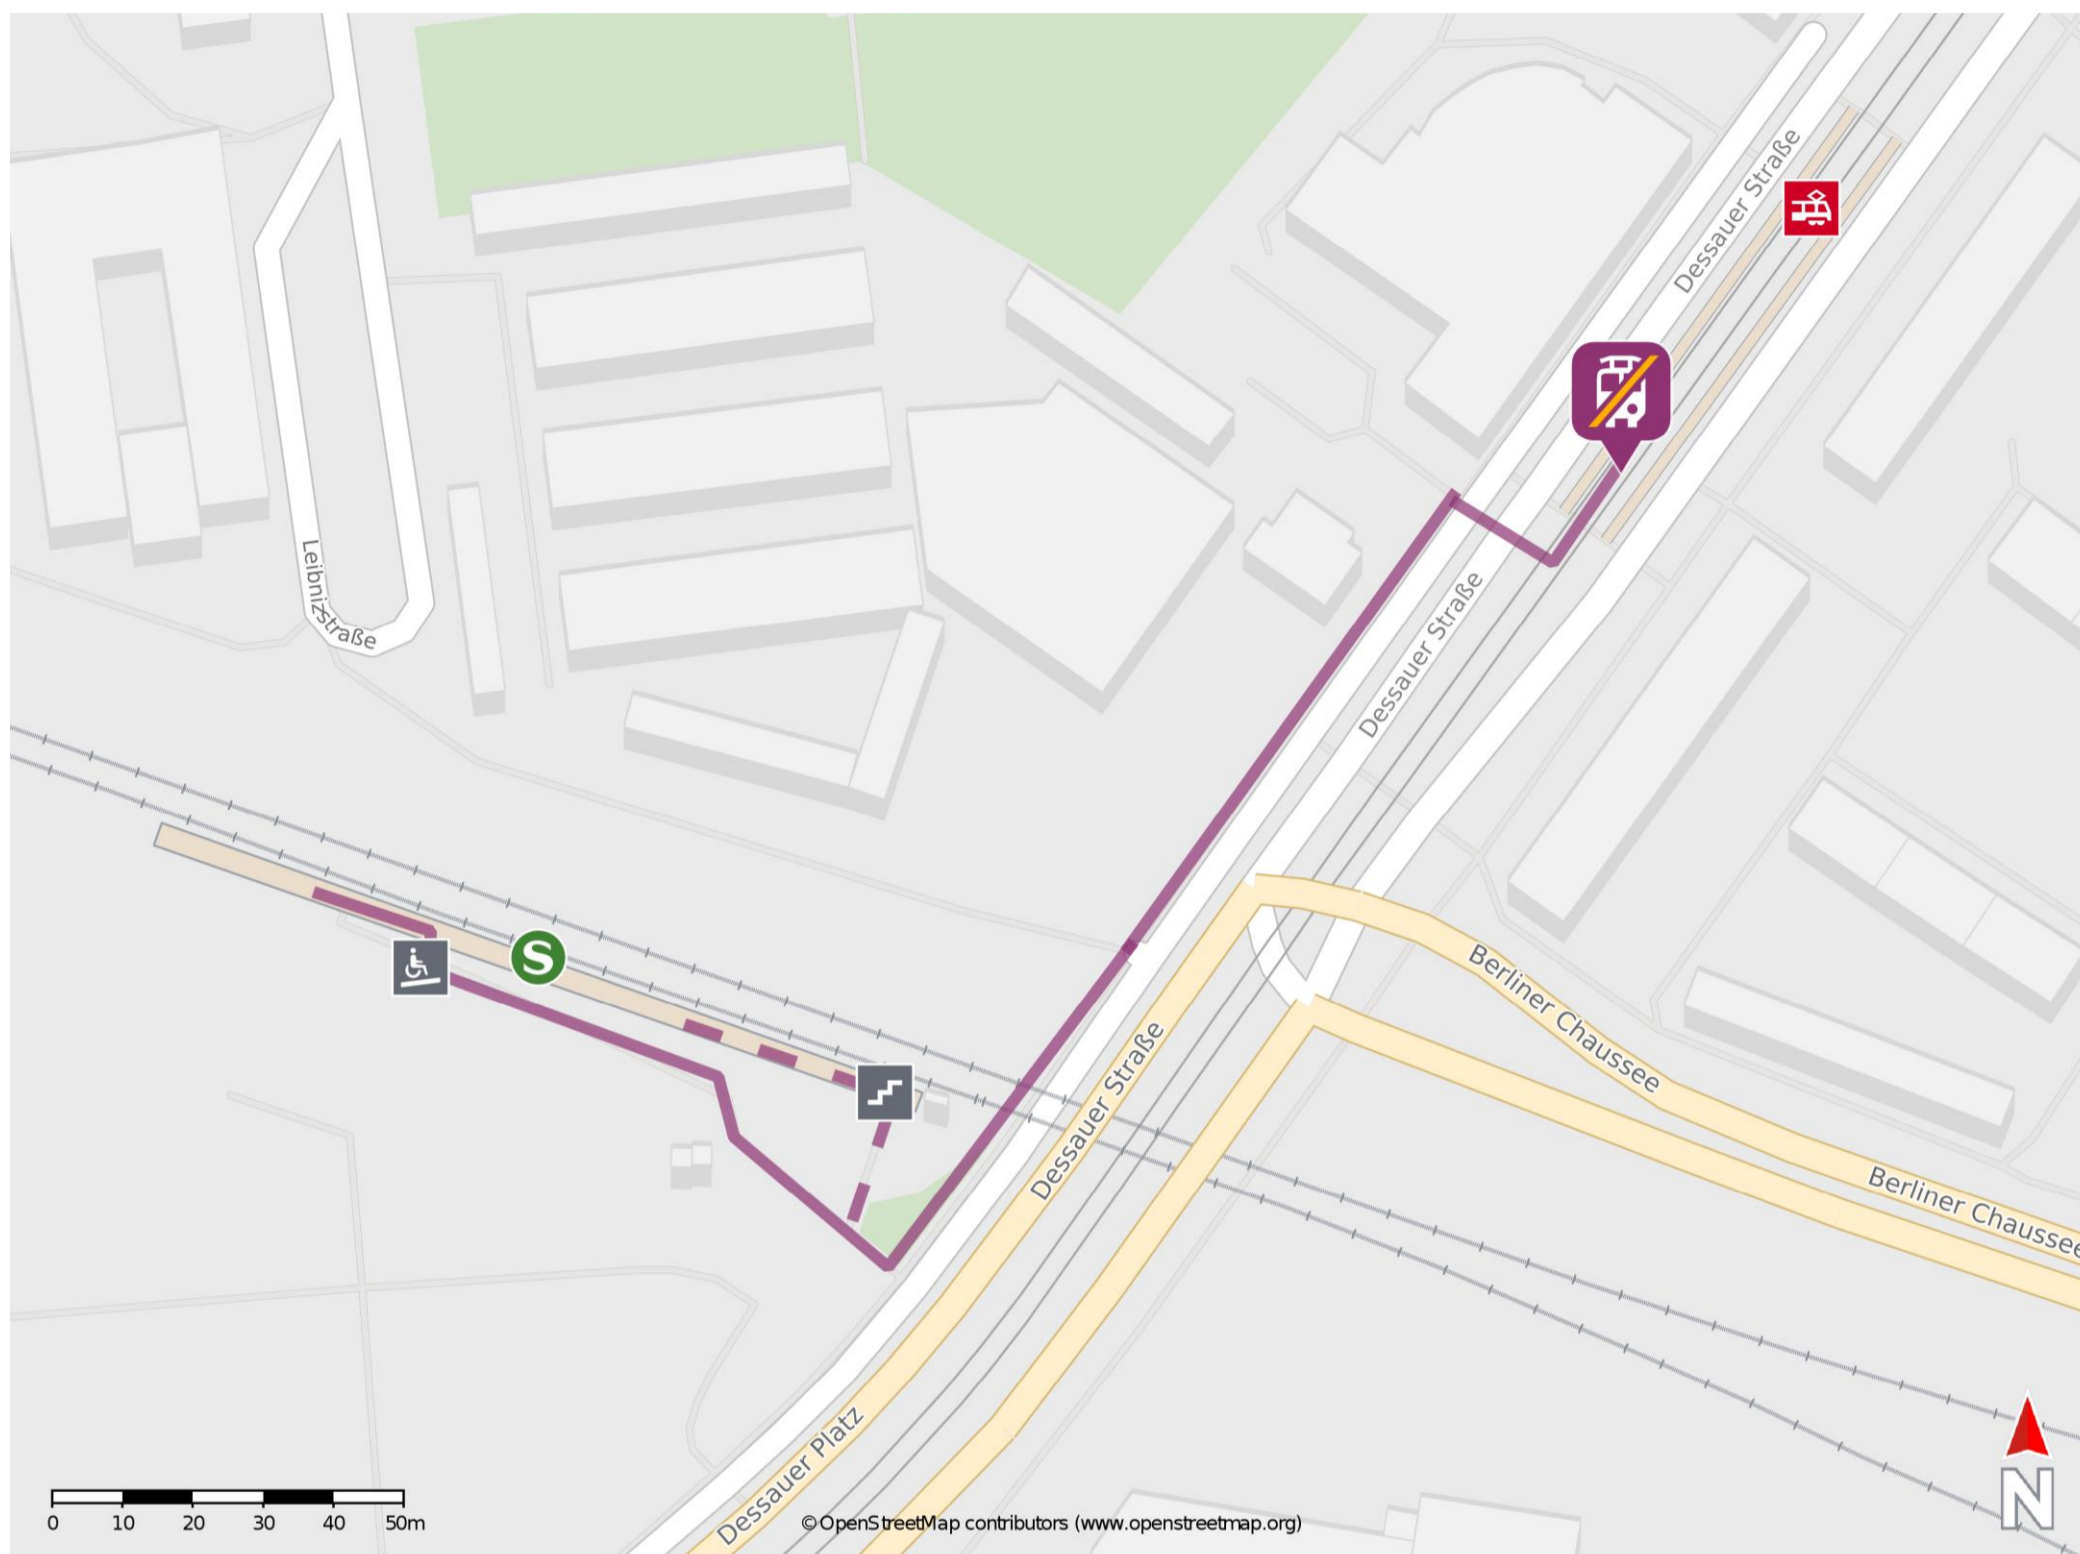

## Dessauer Brücke

### Wegbeschreibung Schienenersatzverkehr \*

Verlassen Sie den Bahnsteig und begeben Sie sich an die Dessauer Straße. Biegen Sie nach links ab und folgen Sie der Straße bis zur Ersatzhaltestelle. Die Ersatzhaltestelle befindet sich an der Tram-Haltestelle S-Bahnhof Dessauer Brücke. Nutzen Sie zur Weiterfahrt bitte die Tramlinien der HAVAG.

\* Fahrradmitnahme im Schienenersatzverkehr nur begrenzt möglich.  
Im QR Code sind die Koordinaten der Ersatzhaltestelle hinterlegt.

— barrierefrei  
- nicht barrierefrei