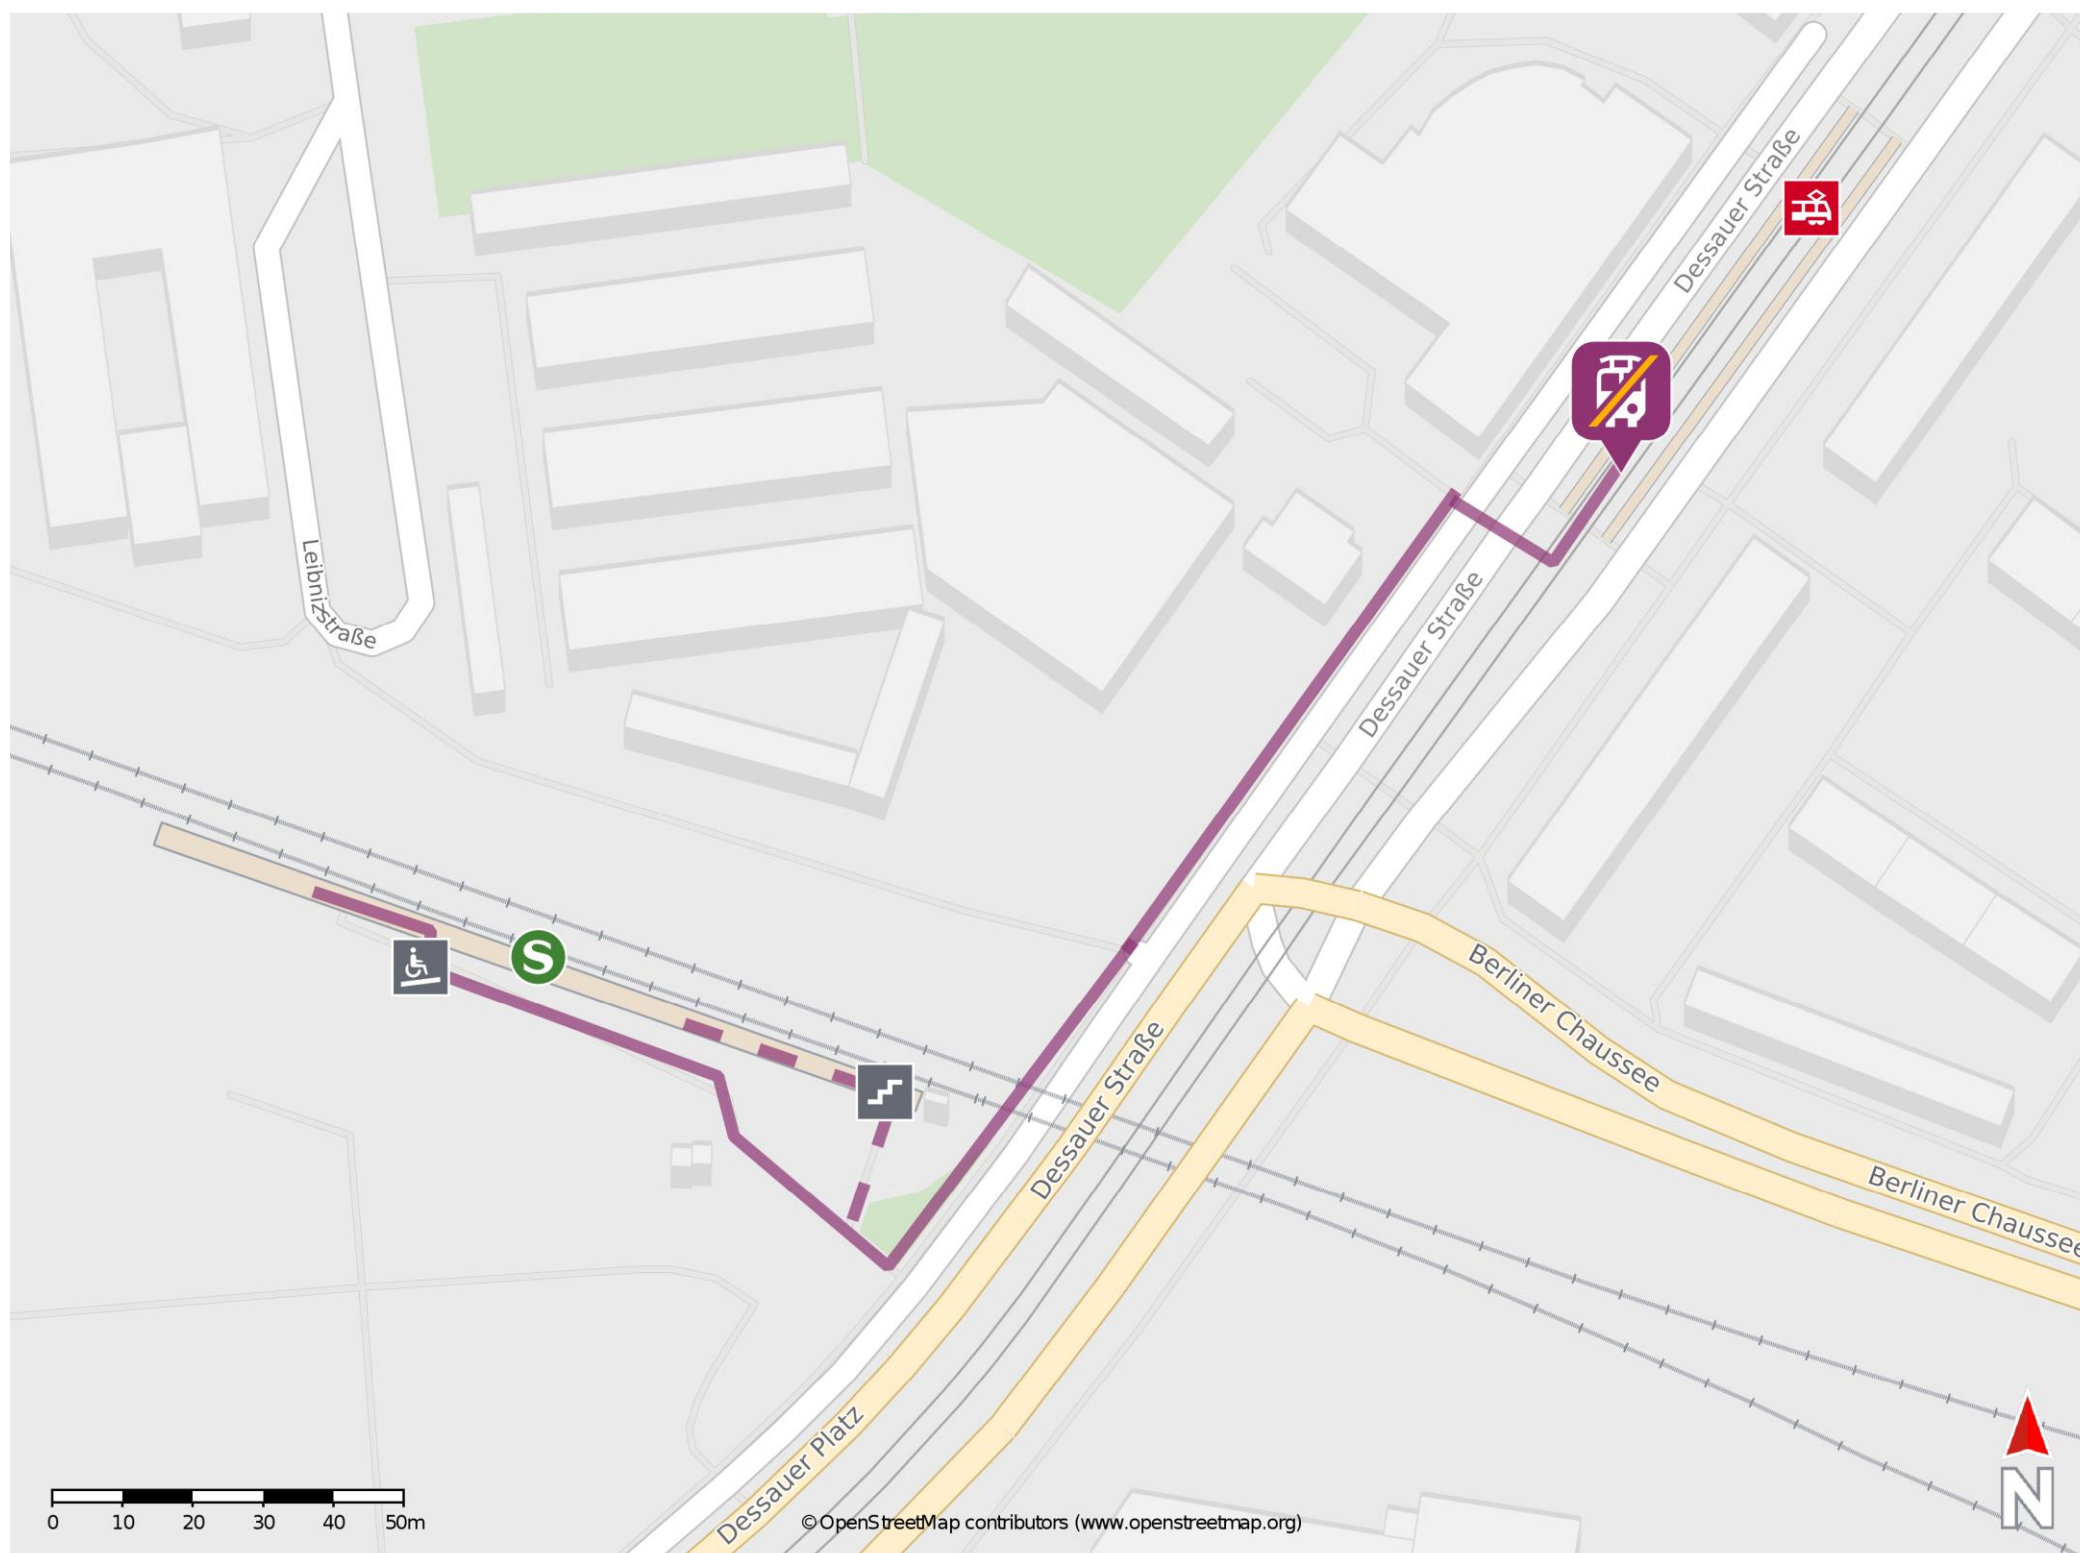

## Dessauer Brücke

### Wegbeschreibung Schienenersatzverkehr \*

Verlassen Sie den Bahnsteig und begeben Sie sich an die Dessauer Straße. Biegen Sie nach links ab und folgen Sie der Straße bis zur Ersatzhaltestelle. Die Ersatzhaltestelle befindet sich an der Tram-Haltestelle S-Bahnhof Dessauer Brücke. Nutzen Sie zur Weiterfahrt bitte die Tramlinien der HAVAG.

\* Fahrradmitnahme im Schienenersatzverkehr nur begrenzt möglich.  
Im QR Code sind die Koordinaten der Ersatzhaltestelle hinterlegt.

— barrierefrei  
- nicht barrierefrei