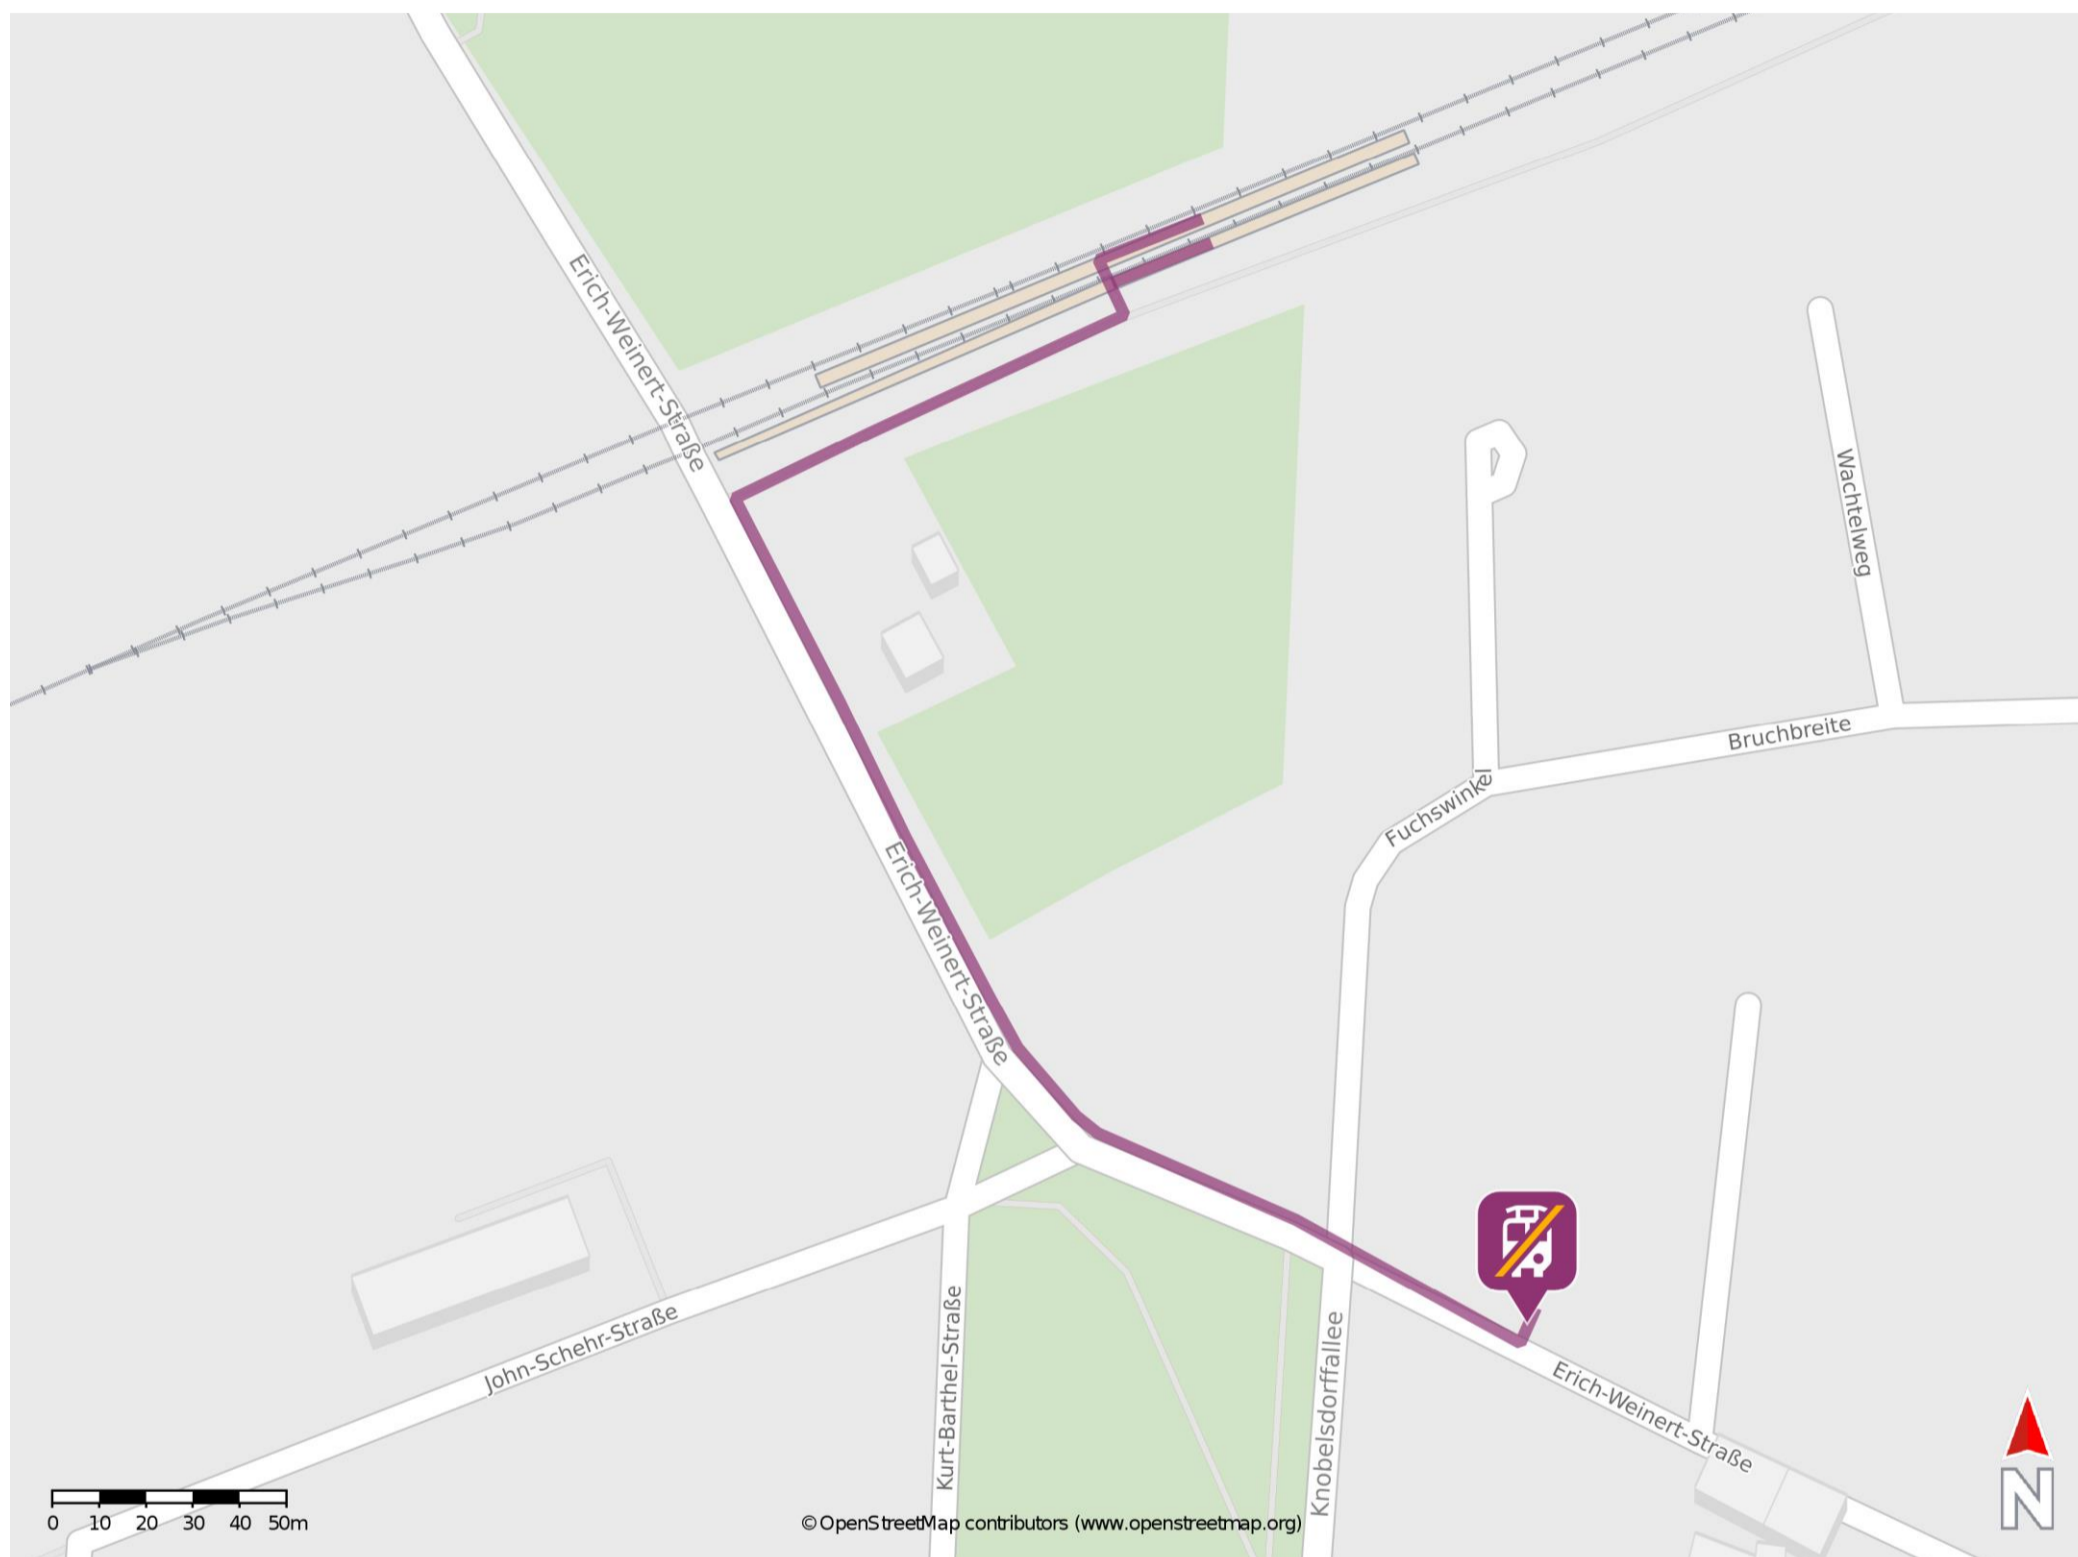

## Dessau-Mosigkau

### Wegbeschreibung Schienenersatzverkehr \*

Verlassen Sie den Bahnsteig, ggf. überqueren Sie den Bahnübergang und begeben Sie sich an die Erich-Weinert-Straße. Biegen Sie nach links ab und folgen Sie dem Straßenverlauf ca. 260 m bis zur Ersatzhaltestelle. Die Ersatzhaltestelle befindet sich an der Bushaltestelle Knobelsdorffallee.

\* Fahrradmitnahme im Schienenersatzverkehr nur begrenzt möglich.  
Im QR Code sind die Koordinaten der Ersatzhaltestelle hinterlegt.

— barrierefrei  
— nicht barrierefrei