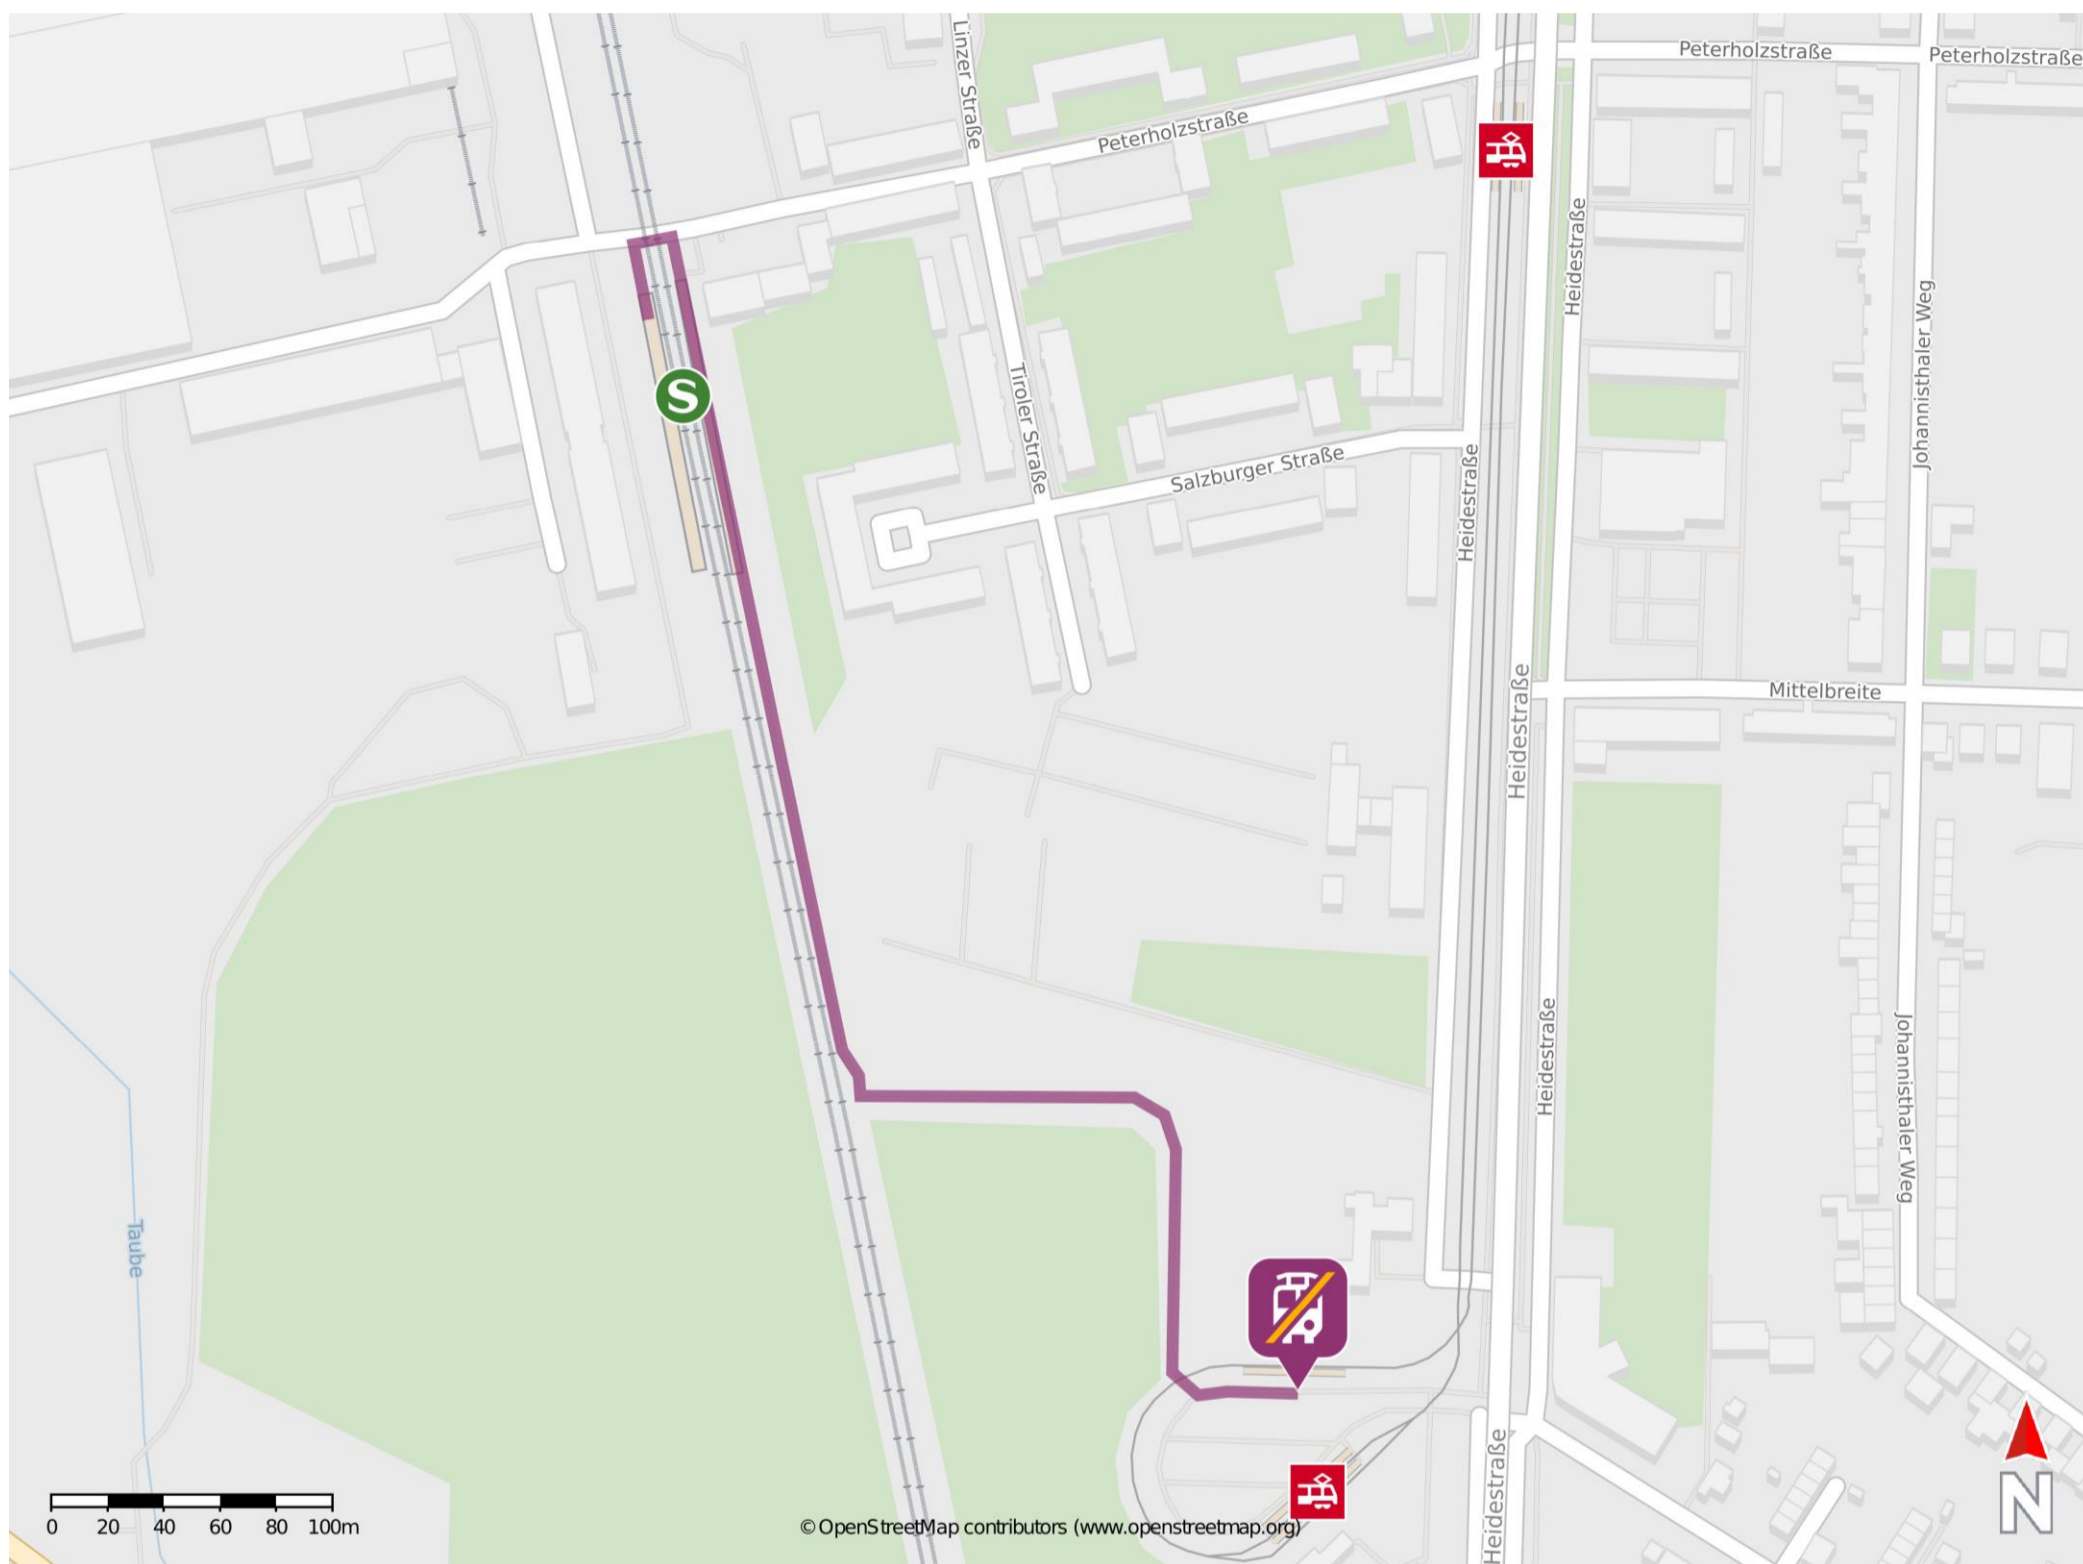

Umgebungsplan

Dessau Süd

Wegbeschreibung Schienenersatzverkehr *

Verlassen Sie den Bahnsteig in Richtung Tempelhofer Straße. Folgen Sie dem Straßenverlauf ca. 450 m bis zur Ersatzhaltestelle.

*Fahrradmitnahme im Schienenersatzverkehr nur begrenzt, teilweise gar nicht möglich. Bitte informieren Sie sich bei dem von Ihnen genutzten Eisenbahnverkehrsunternehmen. Im QR Code sind die Koordinaten der Ersatzhaltestelle hinterlegt.

— barrierefrei
— nicht barrierefrei