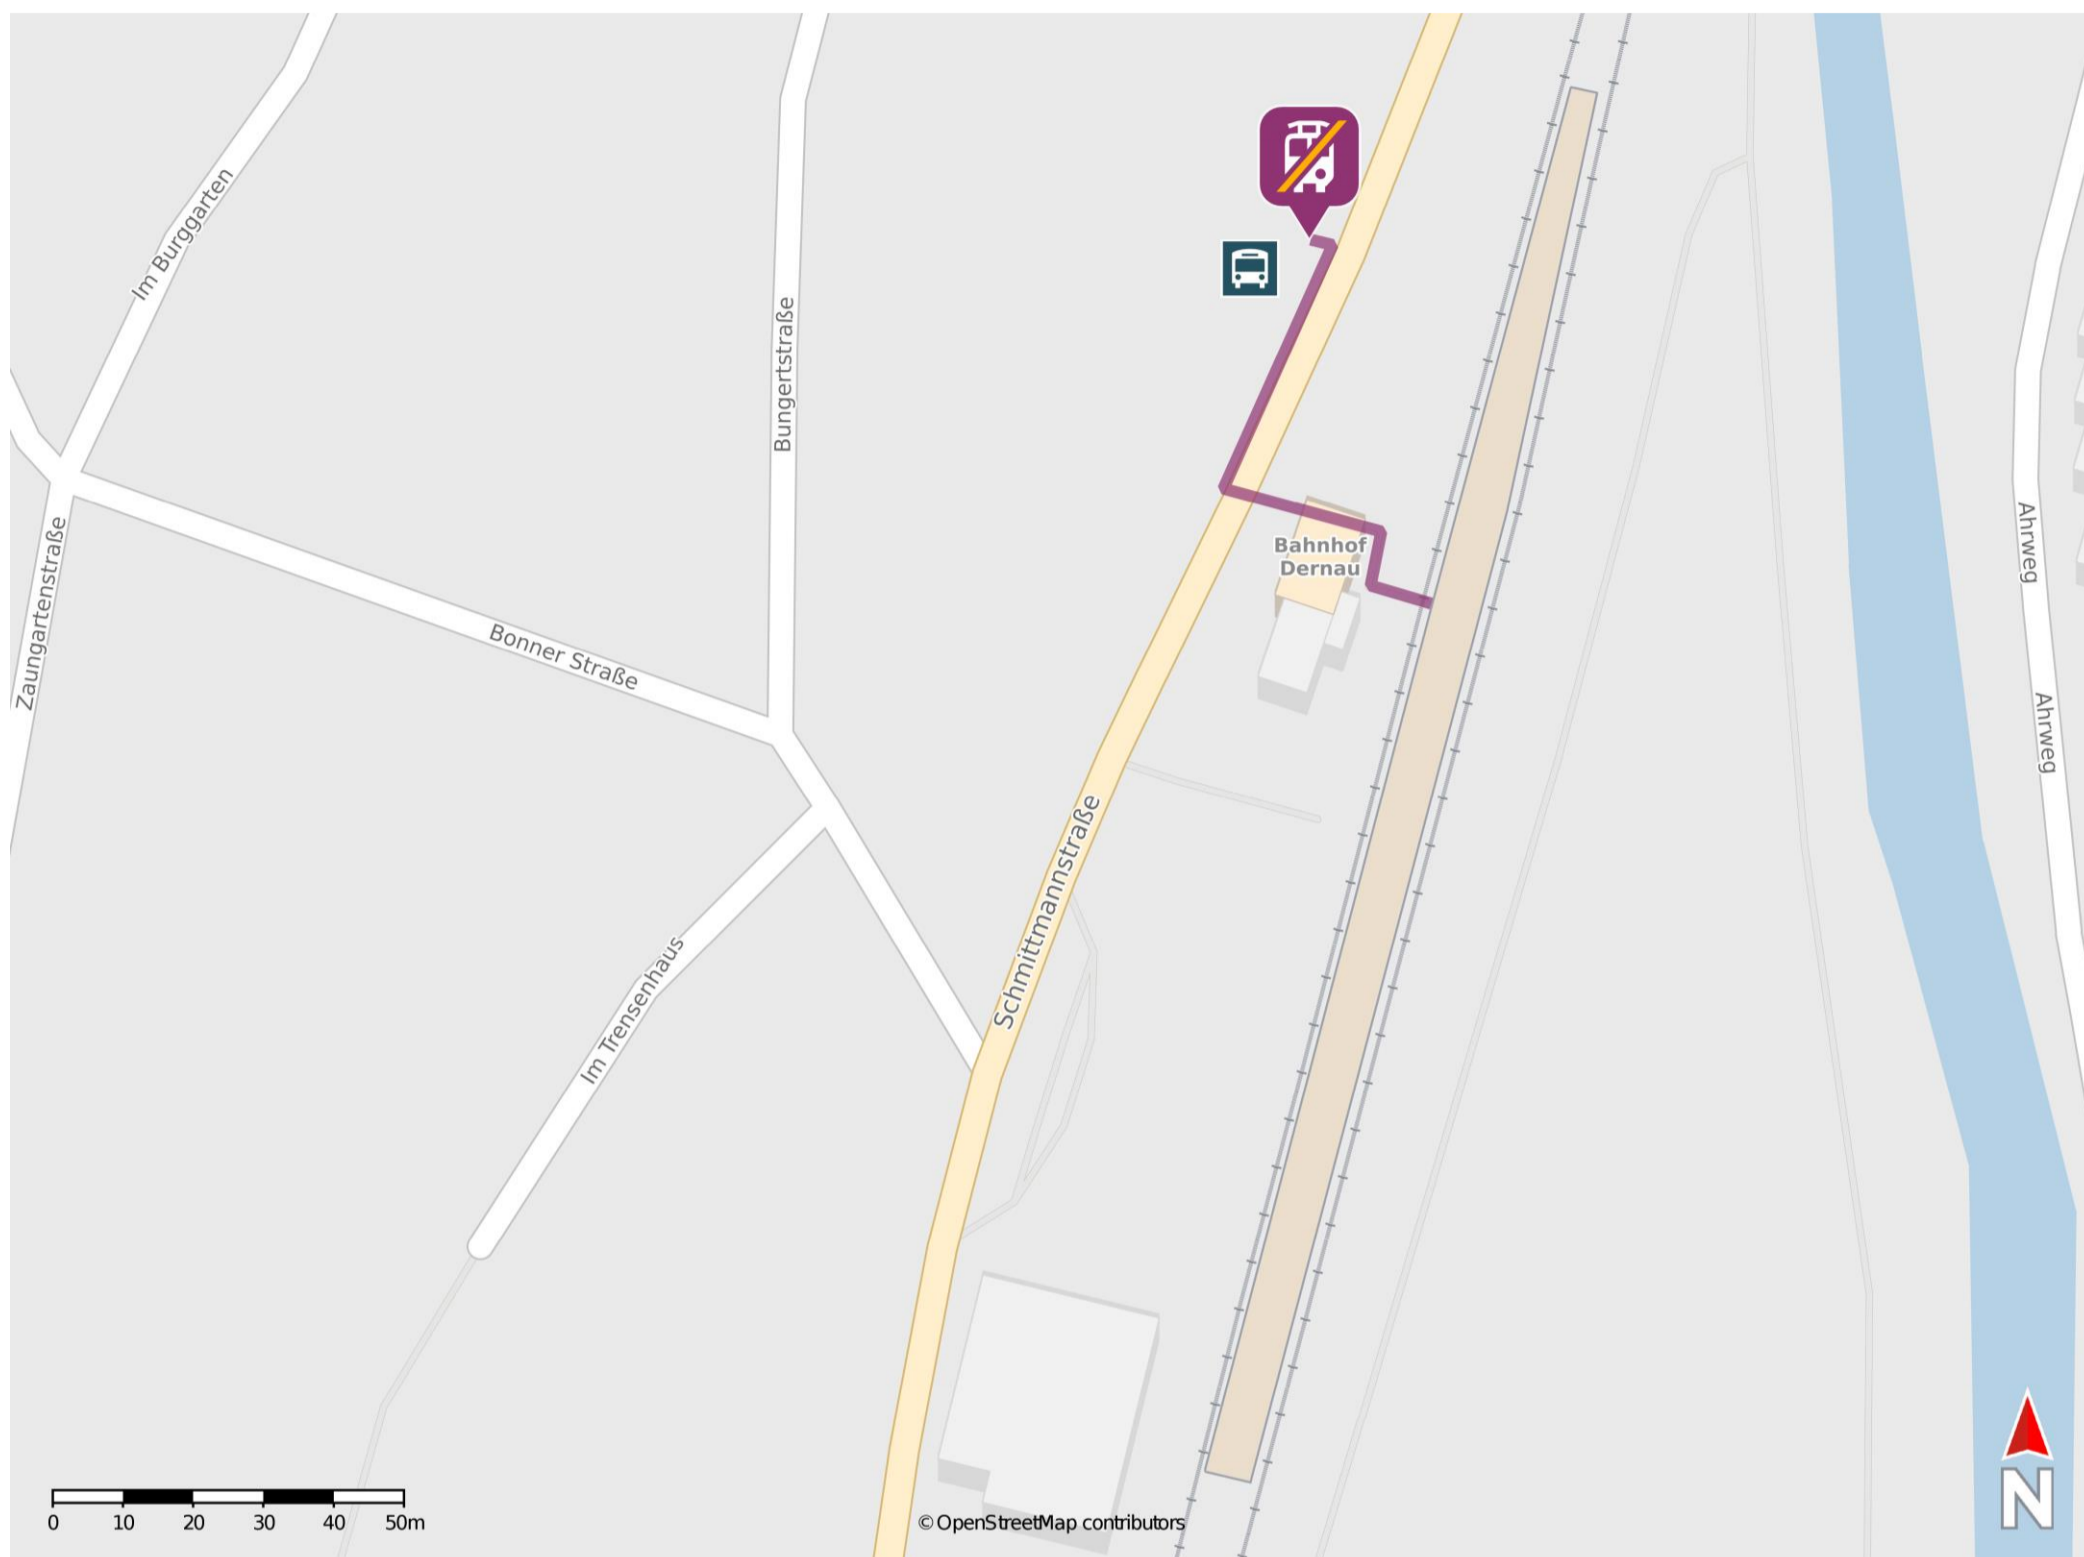

Dernau

Wegbeschreibung Schienenersatzverkehr *

Verlassen Sie den Bahnsteig über den Bahnübergang und begeben Sie sich an die Schmittmannstraße. Orientieren Sie sich nach rechts und folgen Sie dem Straßenverlauf bis zur Ersatzhaltestelle an der Haltestelle Bahnhof.

* Fahrradmitnahme im Schienenersatzverkehr nur begrenzt möglich.
Im QR Code sind die Koordinaten der Ersatzhaltestelle hinterlegt.

— barrierefrei
- nicht barrierefrei