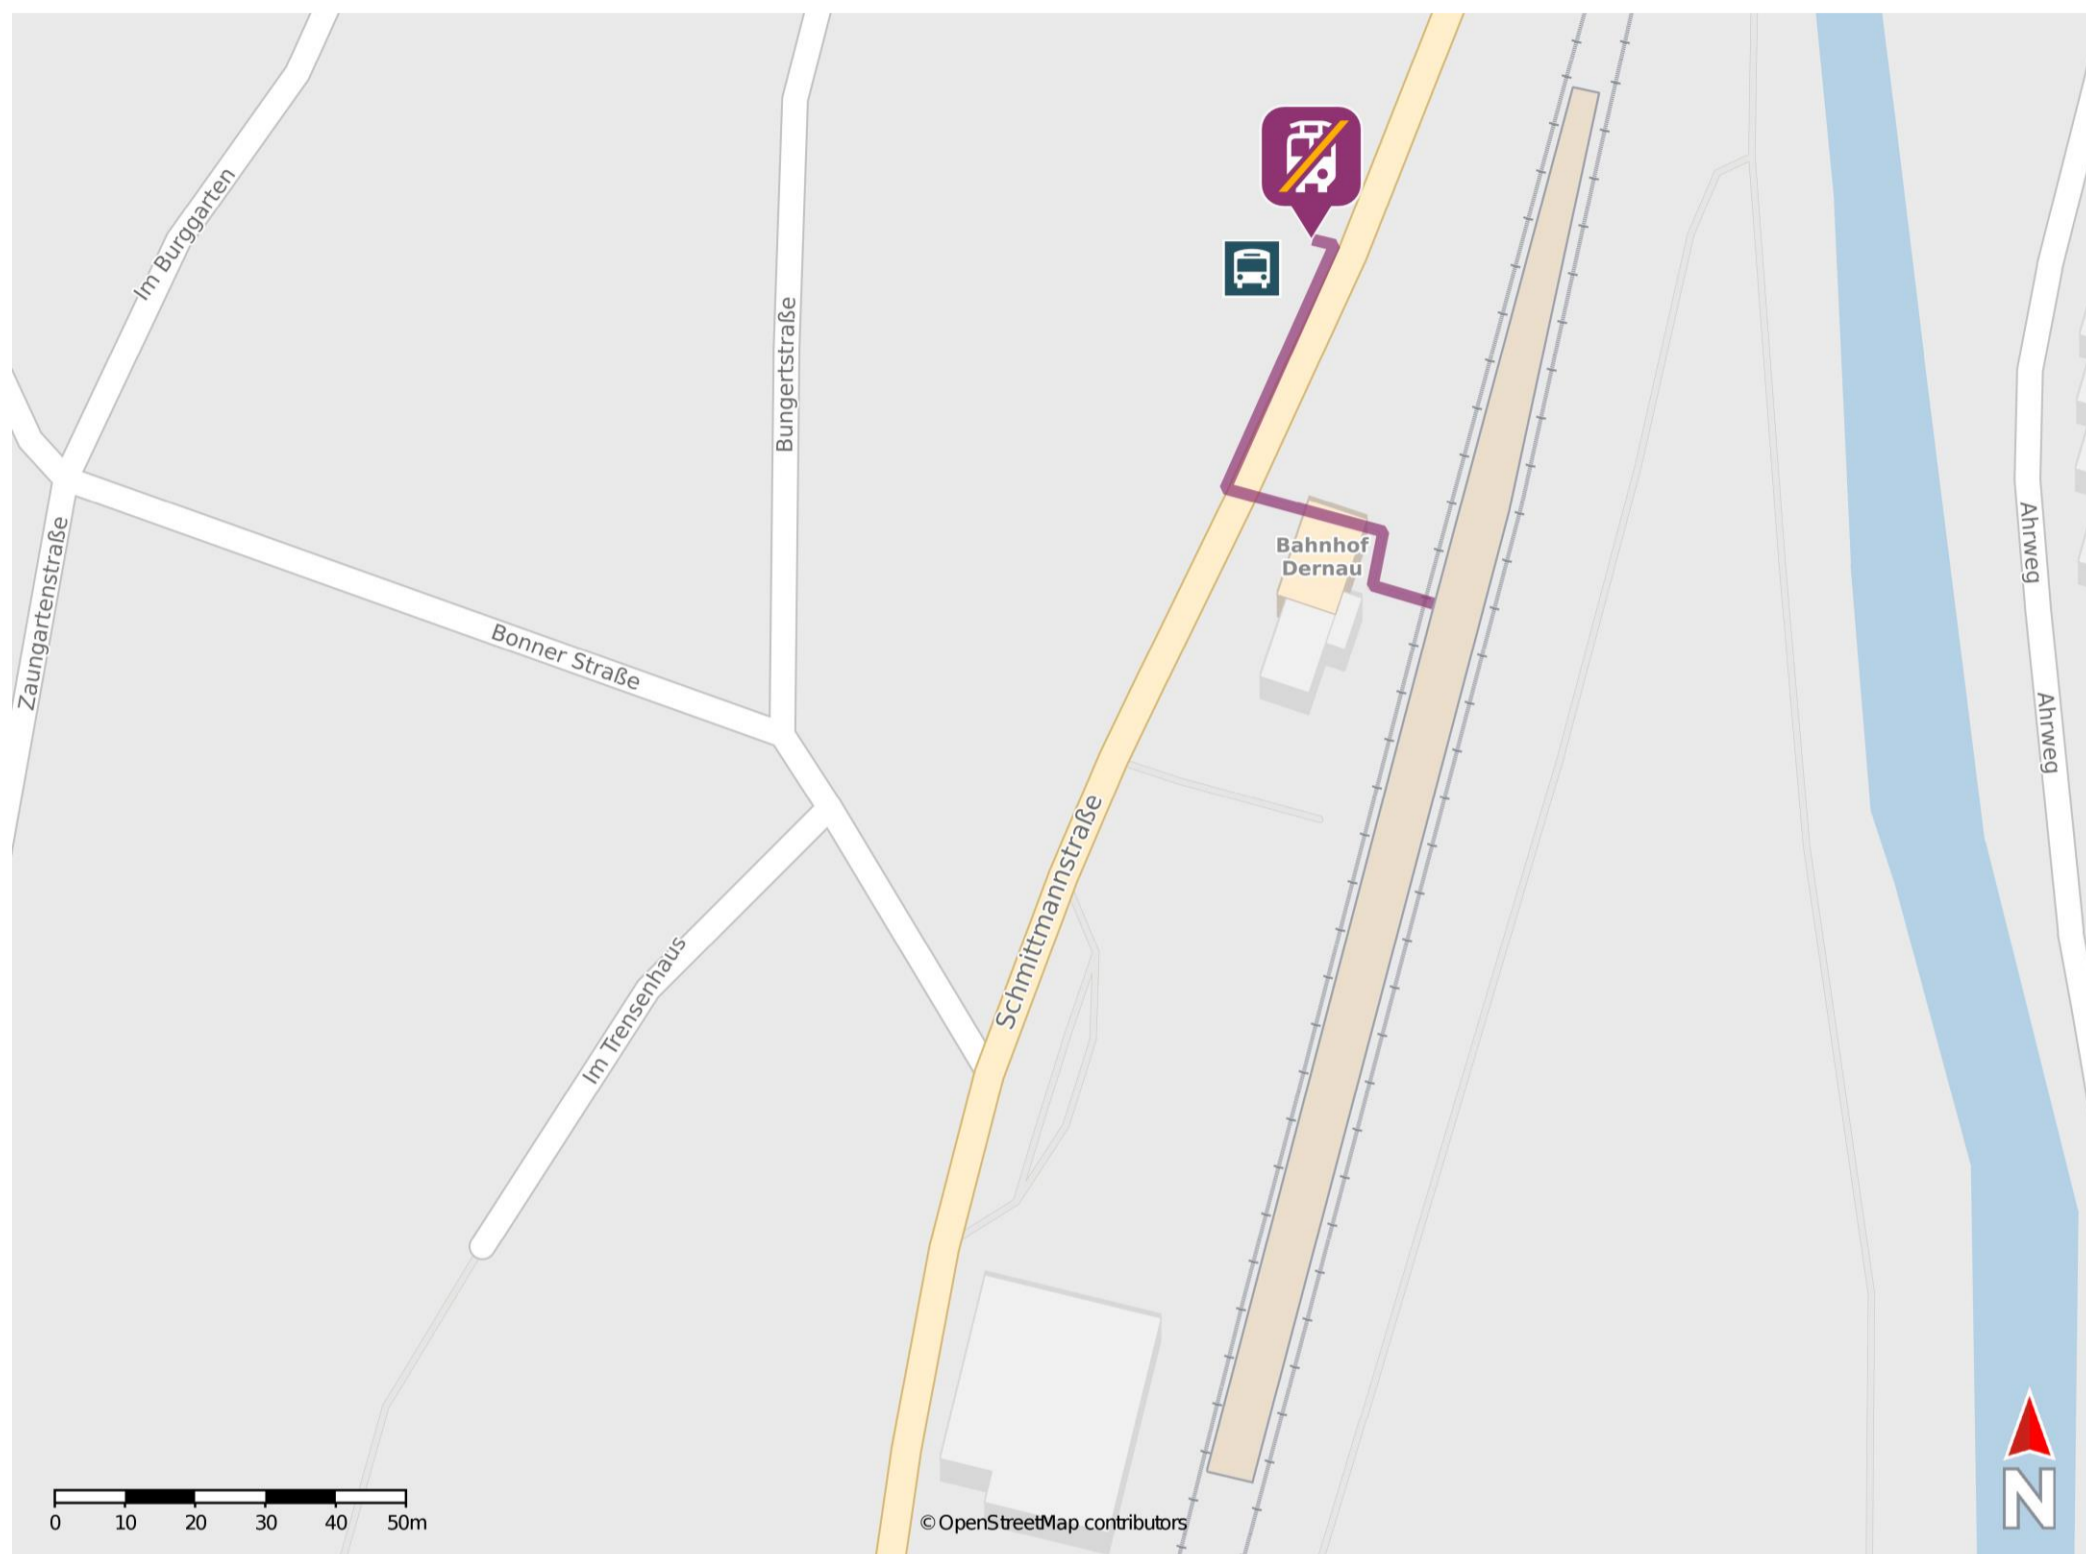

Dernau

Wegbeschreibung Schienenersatzverkehr *

Verlassen Sie den Bahnsteig über den Bahnübergang und begeben Sie sich an die Schmittmannstraße. Orientieren Sie sich nach rechts und folgen Sie dem Straßenverlauf bis zur Ersatzhaltestelle an der Haltestelle Bahnhof.

* Fahrradmitnahme im Schienenersatzverkehr nur begrenzt möglich.
Im QR Code sind die Koordinaten der Ersatzhaltestelle hinterlegt.

— barrierefrei
— nicht barrierefrei