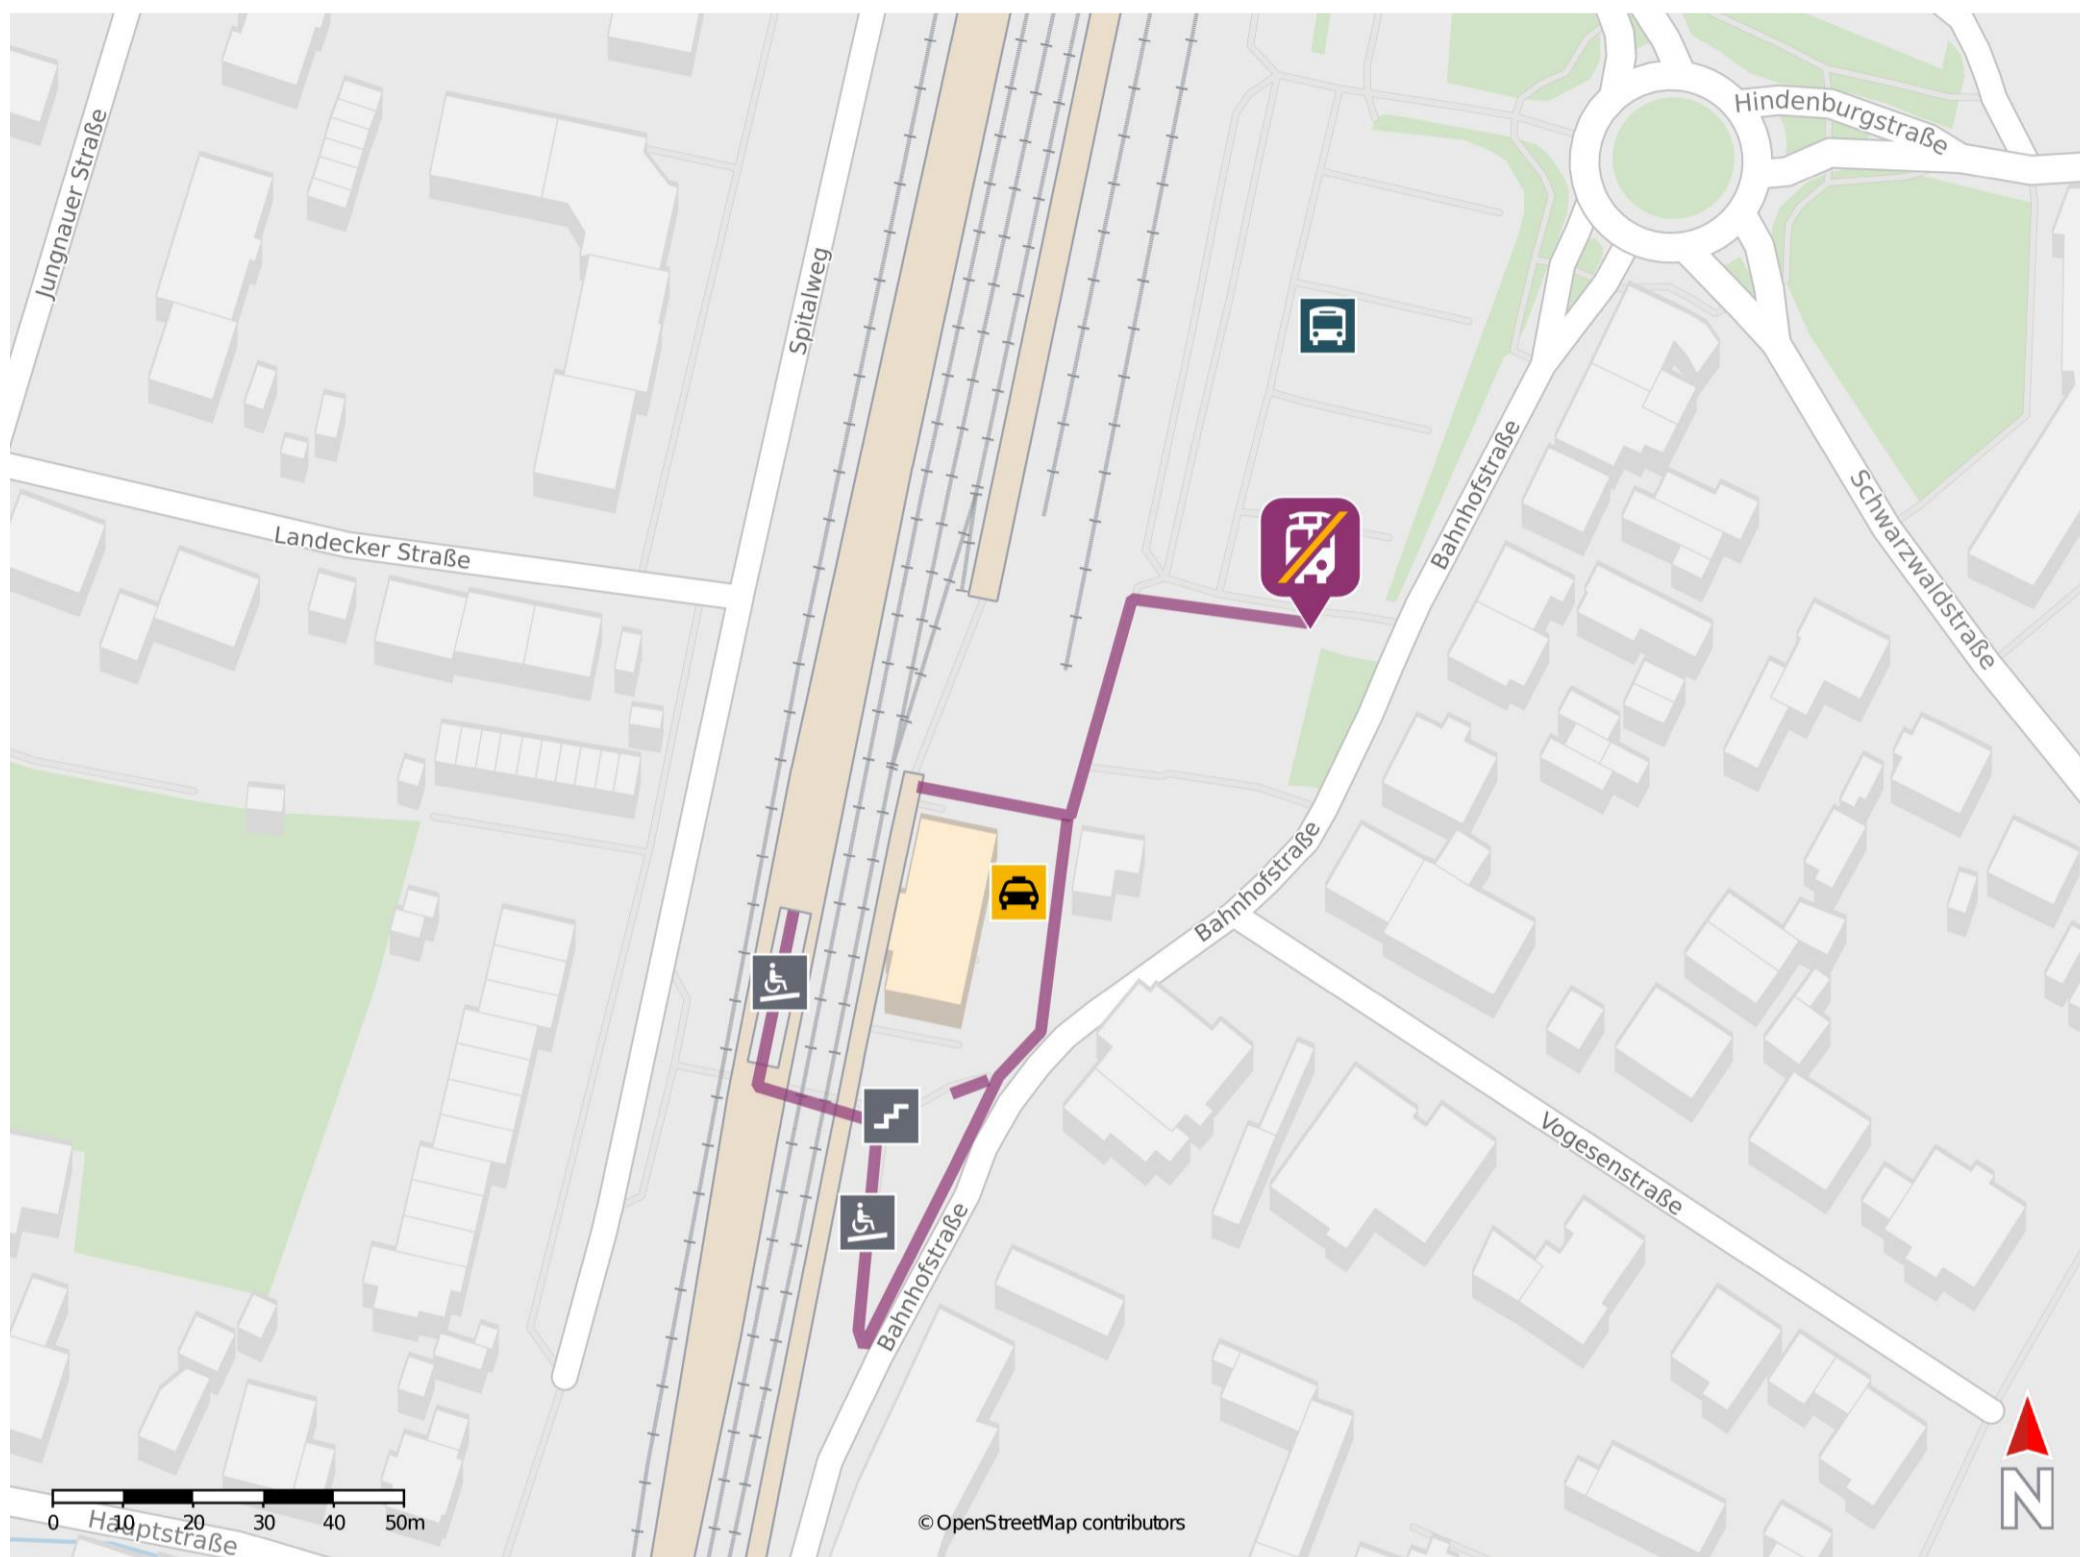

## Denzlingen

### Wegbeschreibung Schienenersatzverkehr \*

Verlassen Sie den Bahnsteig, ggf. durch die Unterführung, und begeben Sie sich zum Bahnhofsvorplatz. Die Ersatzhaltestelle befindet sich am Busbahnhof unweit vom Bahnhofsgebäude entfernt.

\* Fahrradmitnahme im Schienenersatzverkehr nur begrenzt möglich.  
Im QR Code sind die Koordinaten der Ersatzhaltestelle hinterlegt.

— barrierefrei  
- nicht barrierefrei