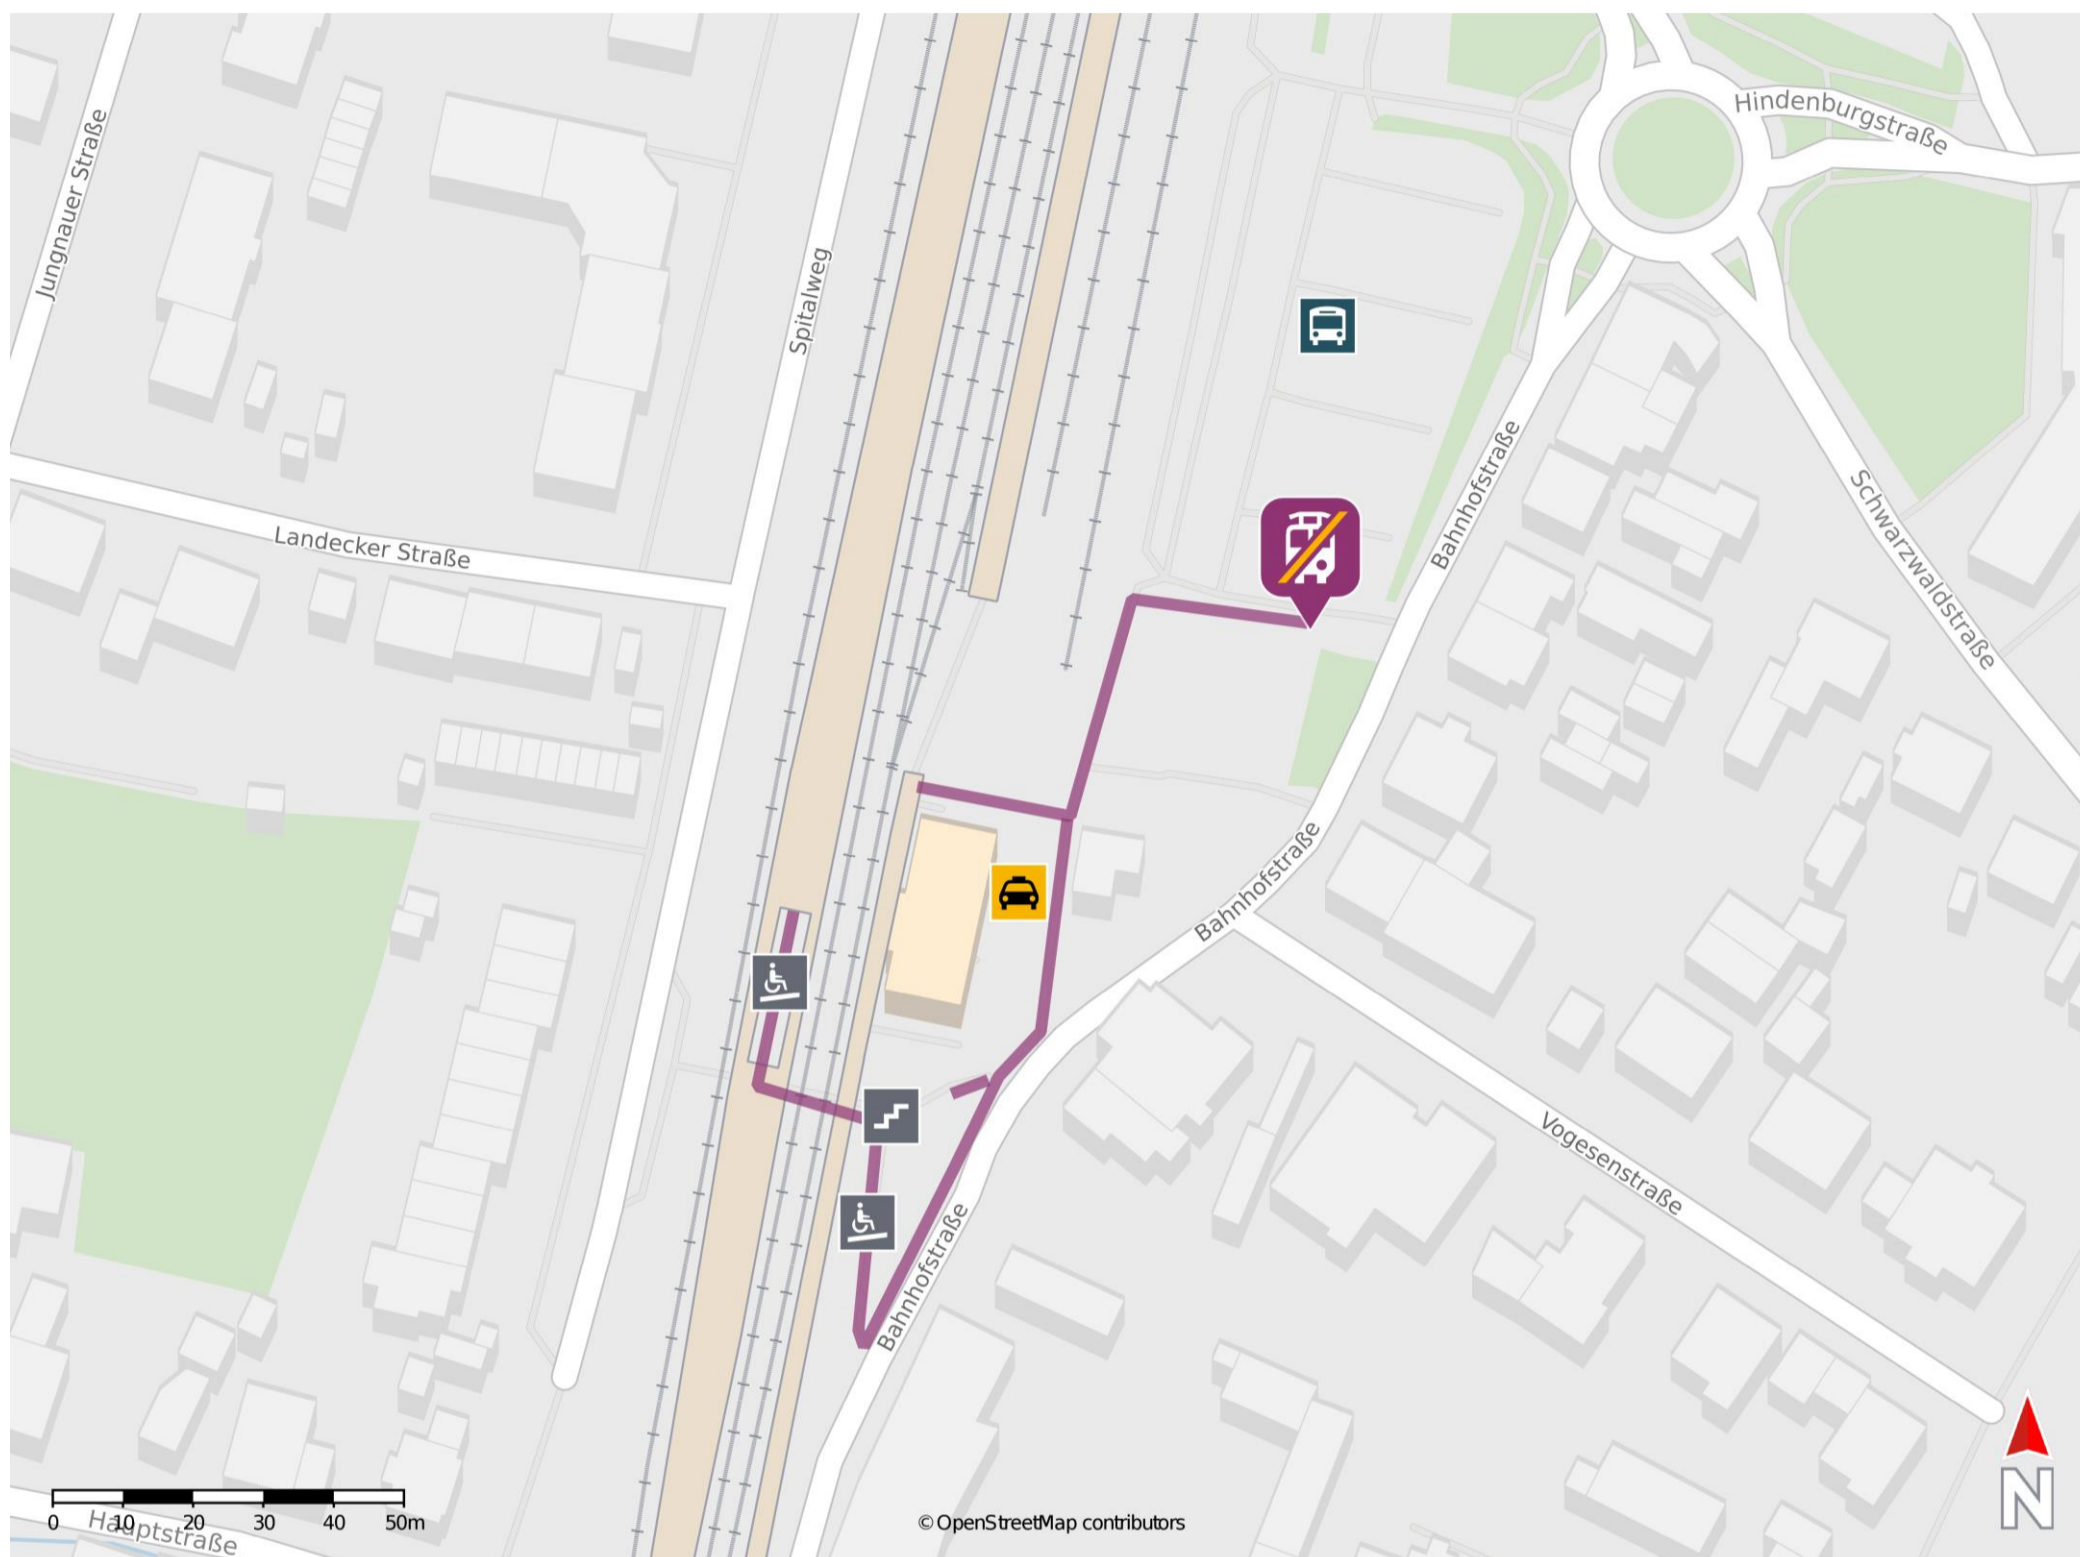

Denzlingen

Wegbeschreibung Schienenersatzverkehr *

Verlassen Sie den Bahnsteig, ggf. durch die Unterführung, und begeben Sie sich zum Bahnhofsvorplatz. Die Ersatzhaltestelle befindet sich am Busbahnhof unweit vom Bahnhofsgebäude entfernt.

* Fahrradmitnahme im Schienenersatzverkehr nur begrenzt möglich.
Im QR Code sind die Koordinaten der Ersatzhaltestelle hinterlegt.

— barrierefrei
- nicht barrierefrei