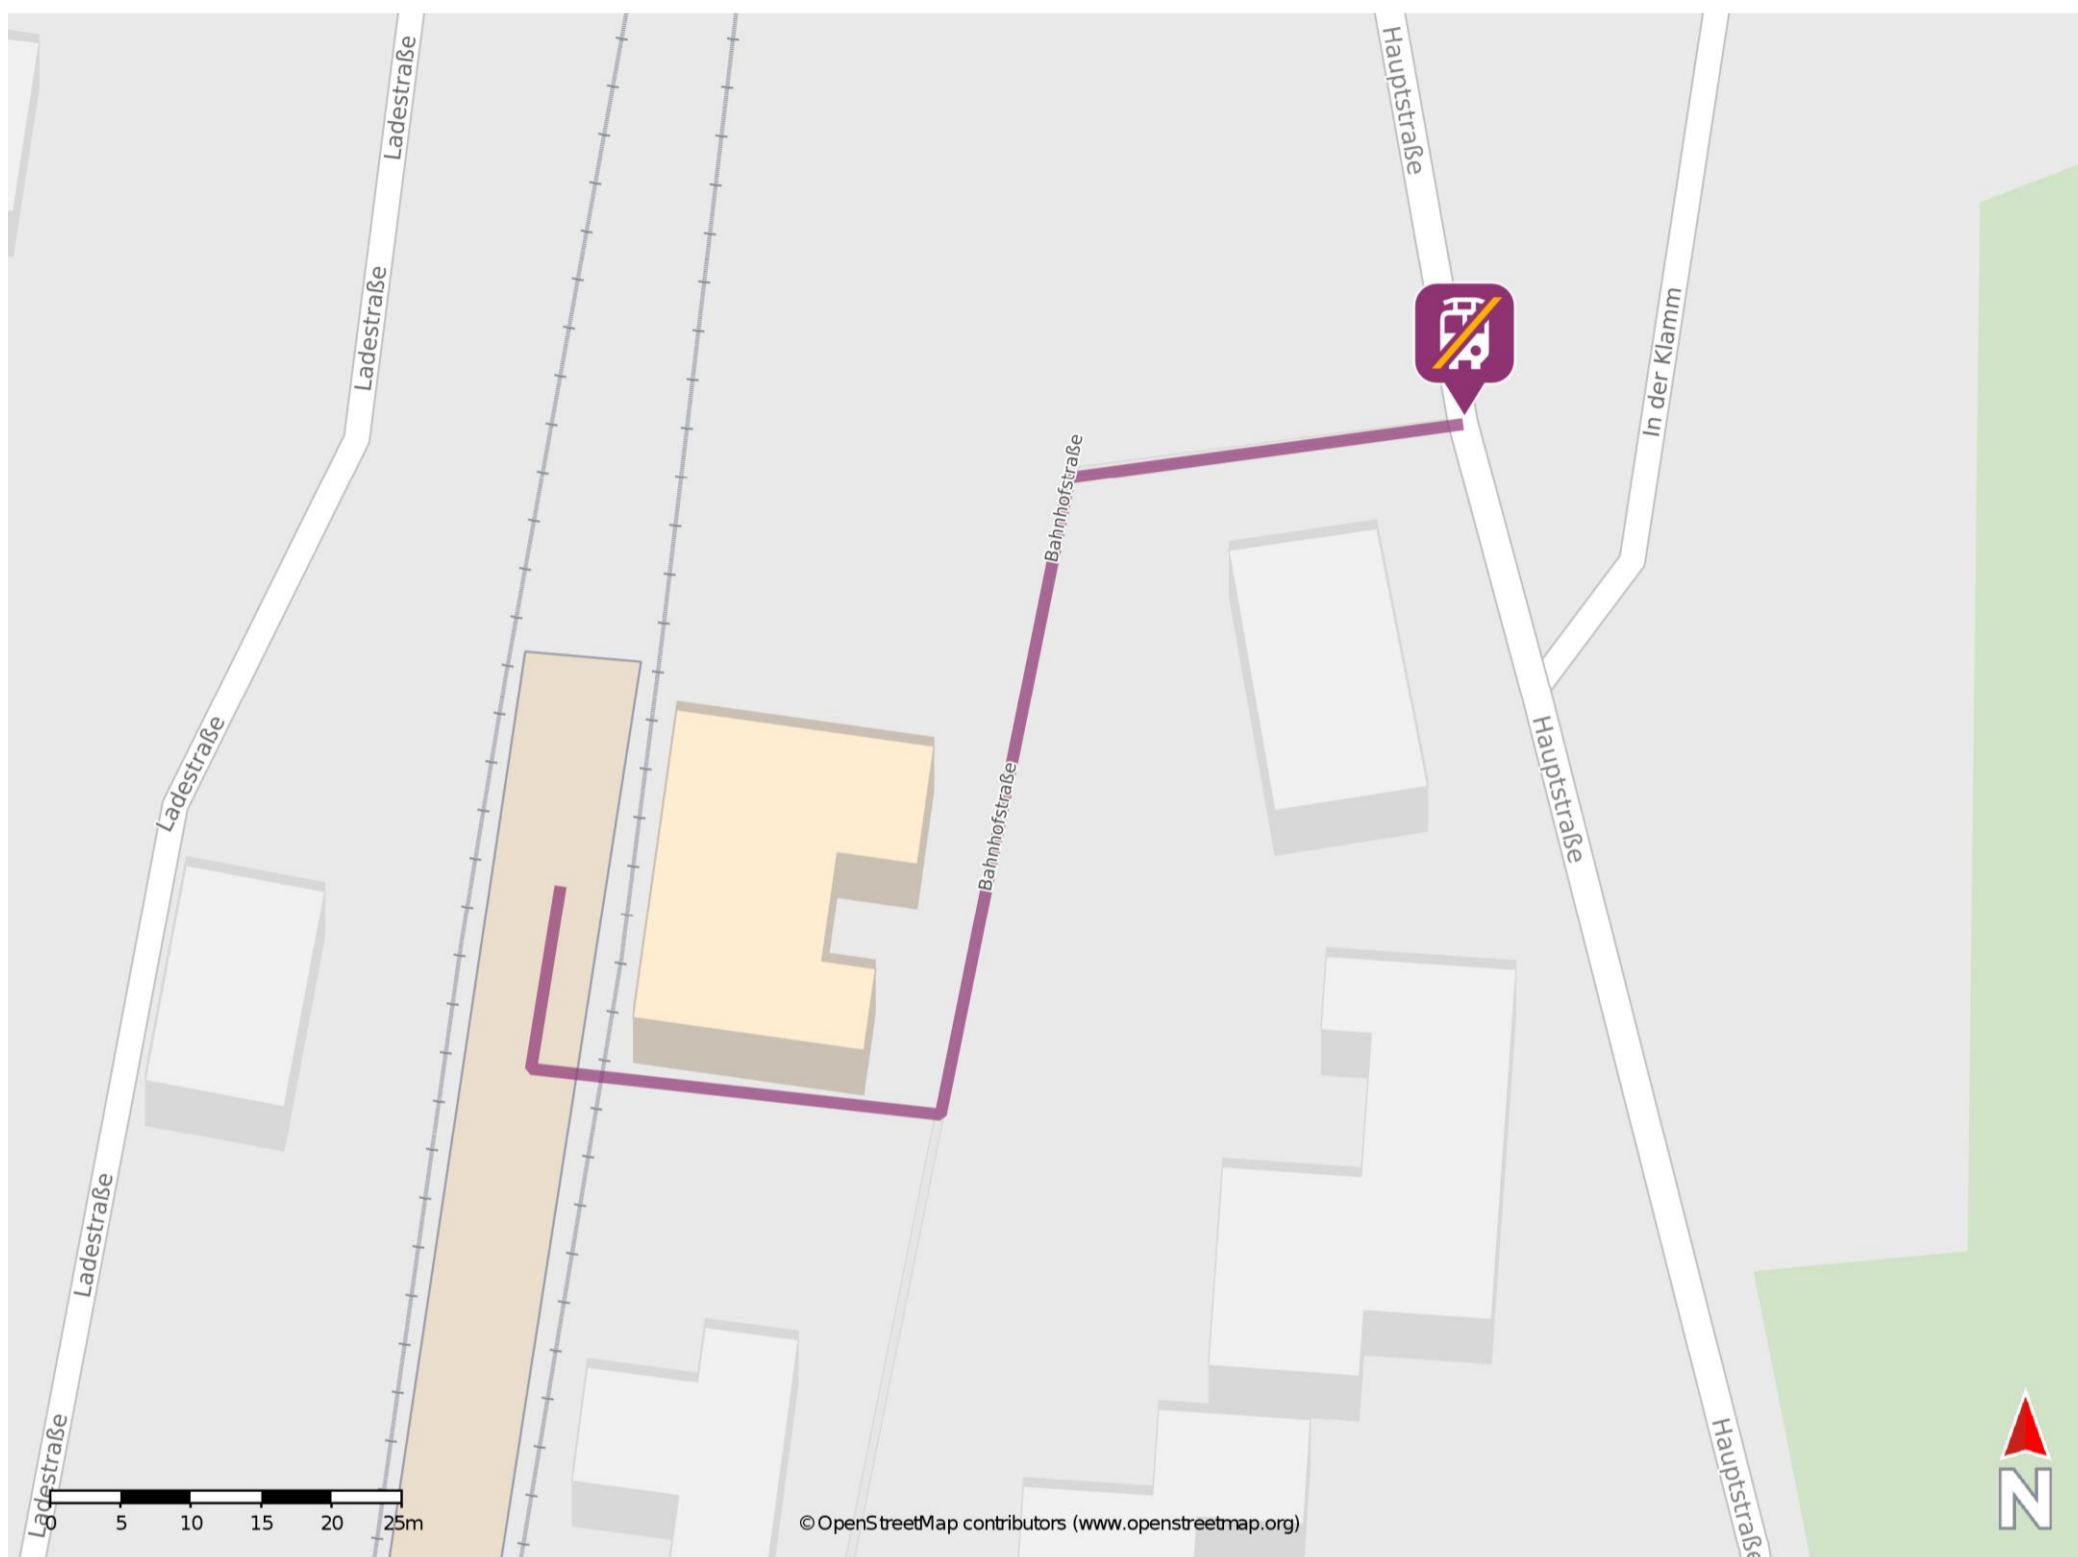

Densborn

Wegbeschreibung Schienenersatzverkehr *

Verlassen Sie den Bahnsteig in Richtung Bahnhofstraße und folgen Sie dem Straßenverlauf bis zur Ersatzhaltestelle. Die Ersatzhaltestelle befindet sich an der Kreuzung Bahnhofstraße/ Hauptstraße.

* Fahrradmitnahme im Schienenersatzverkehr nur begrenzt möglich.
Im QR Code sind die Koordinaten der Ersatzhaltestelle hinterlegt.

— barrierefrei
- nicht barrierefrei