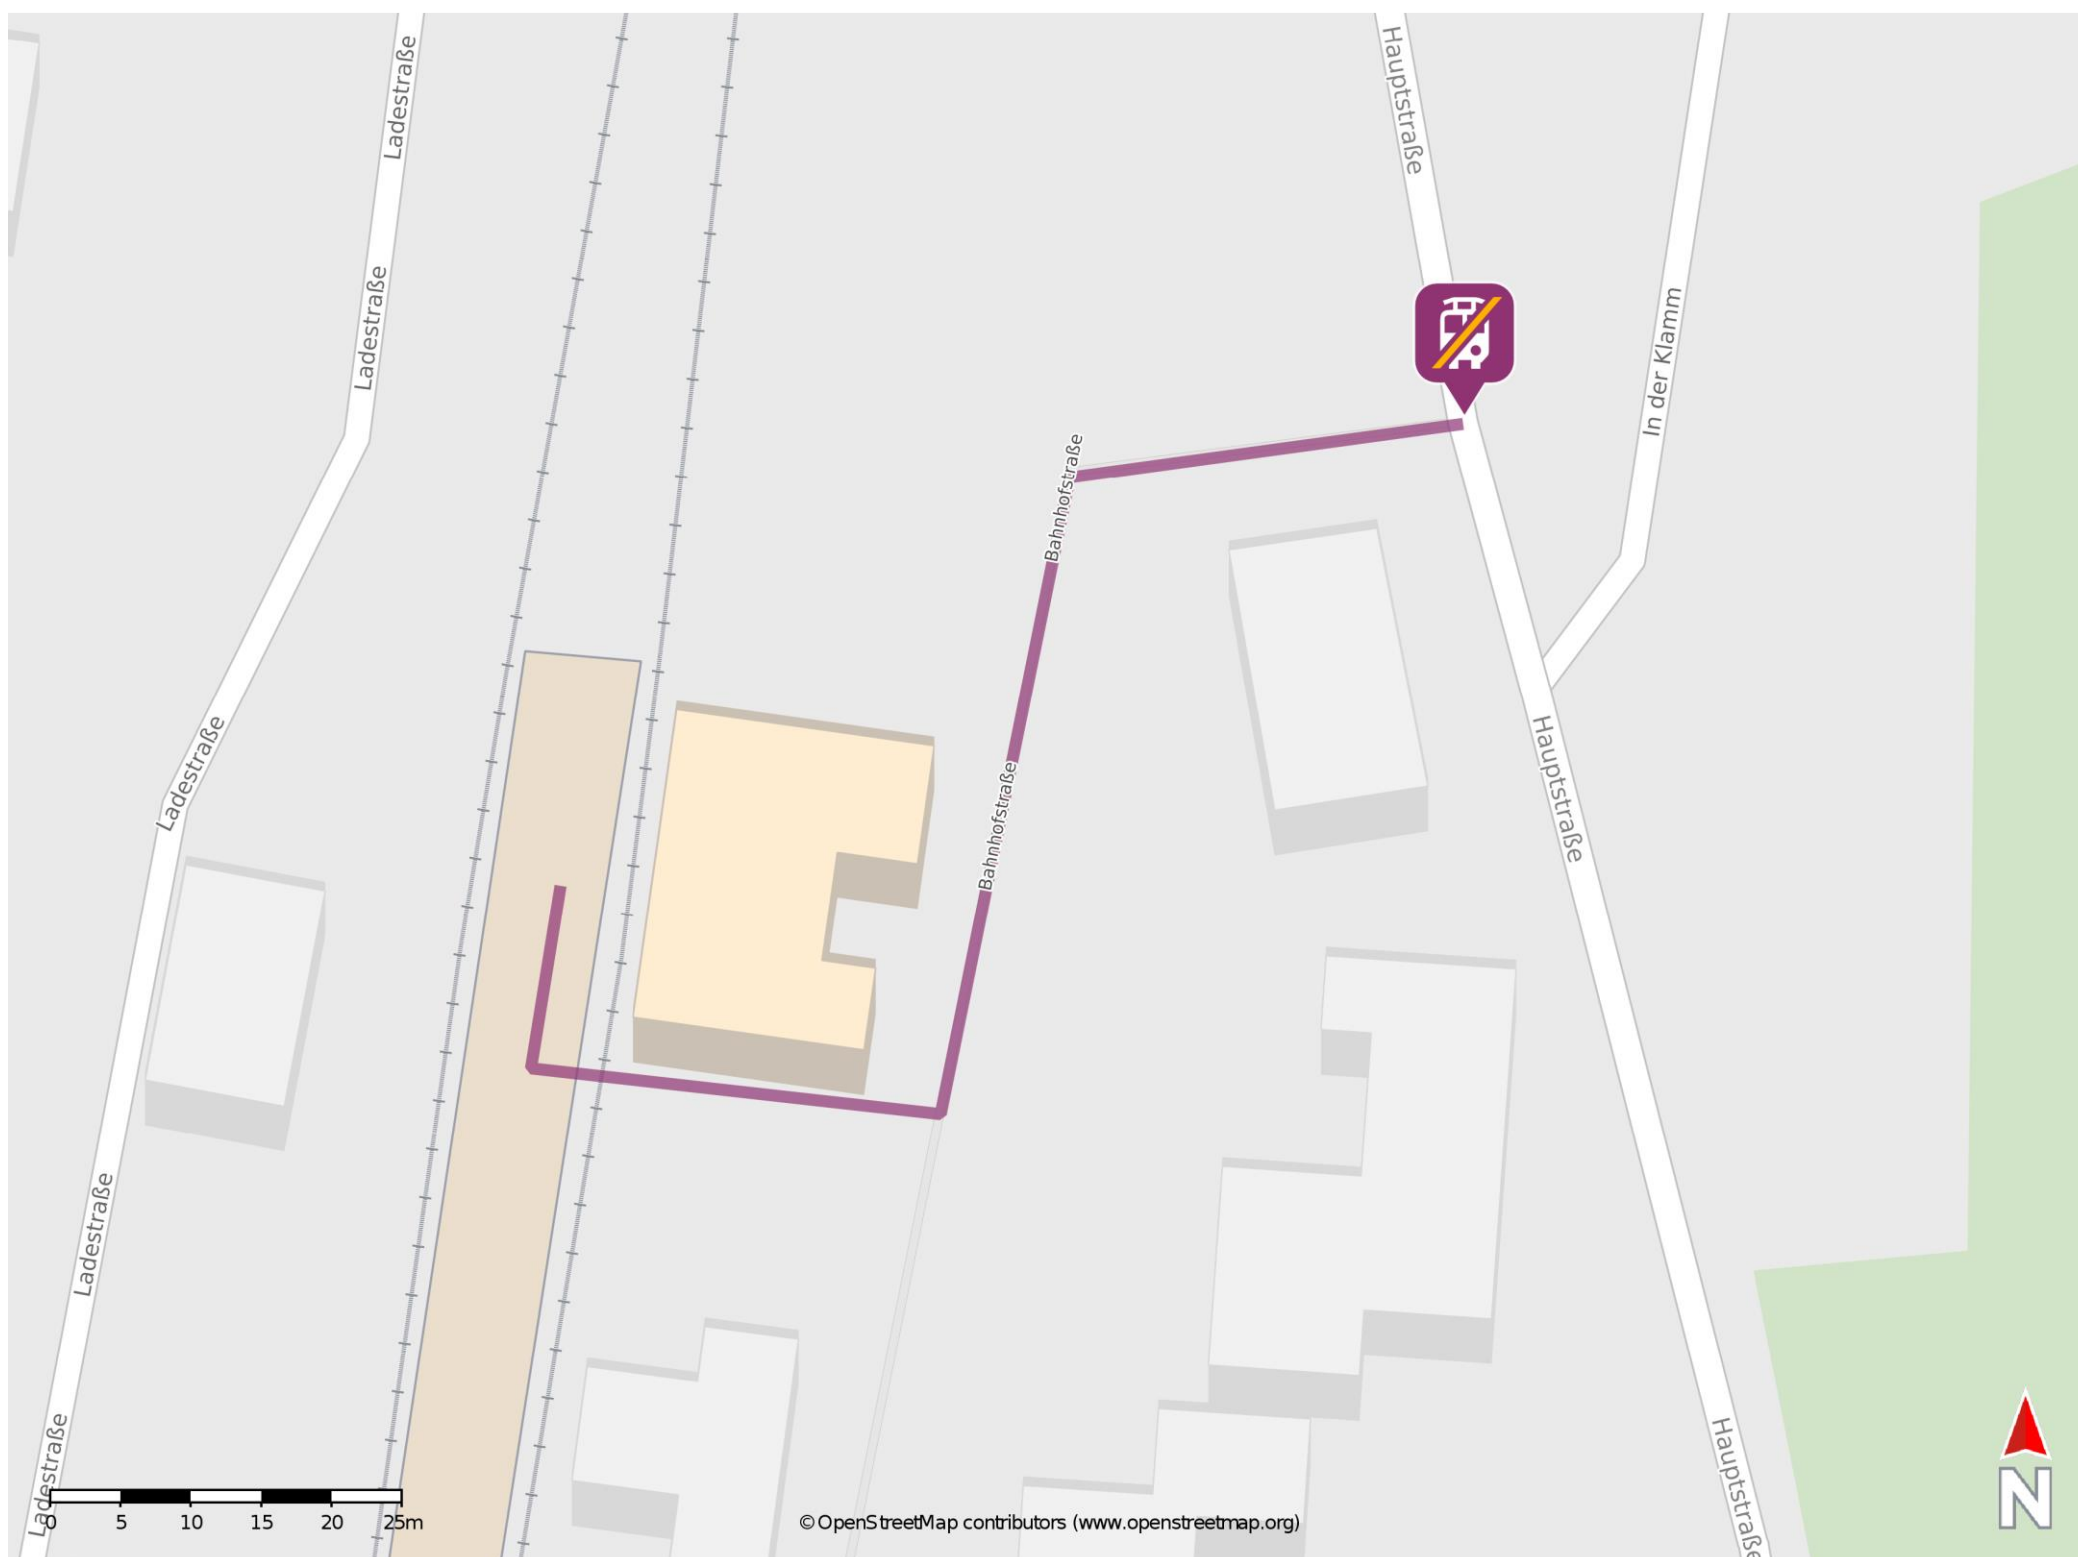

## Densborn

### Wegbeschreibung Schienenersatzverkehr \*

Verlassen Sie den Bahnsteig in Richtung Bahnhofstraße und folgen Sie dem Straßenverlauf bis zur Ersatzhaltestelle. Die Ersatzhaltestelle befindet sich an der Kreuzung Bahnhofstraße/ Hauptstraße.

\* Fahrradmitnahme im Schienenersatzverkehr nur begrenzt möglich.  
Im QR Code sind die Koordinaten der Ersatzhaltestelle hinterlegt.

— barrierefrei  
- nicht barrierefrei