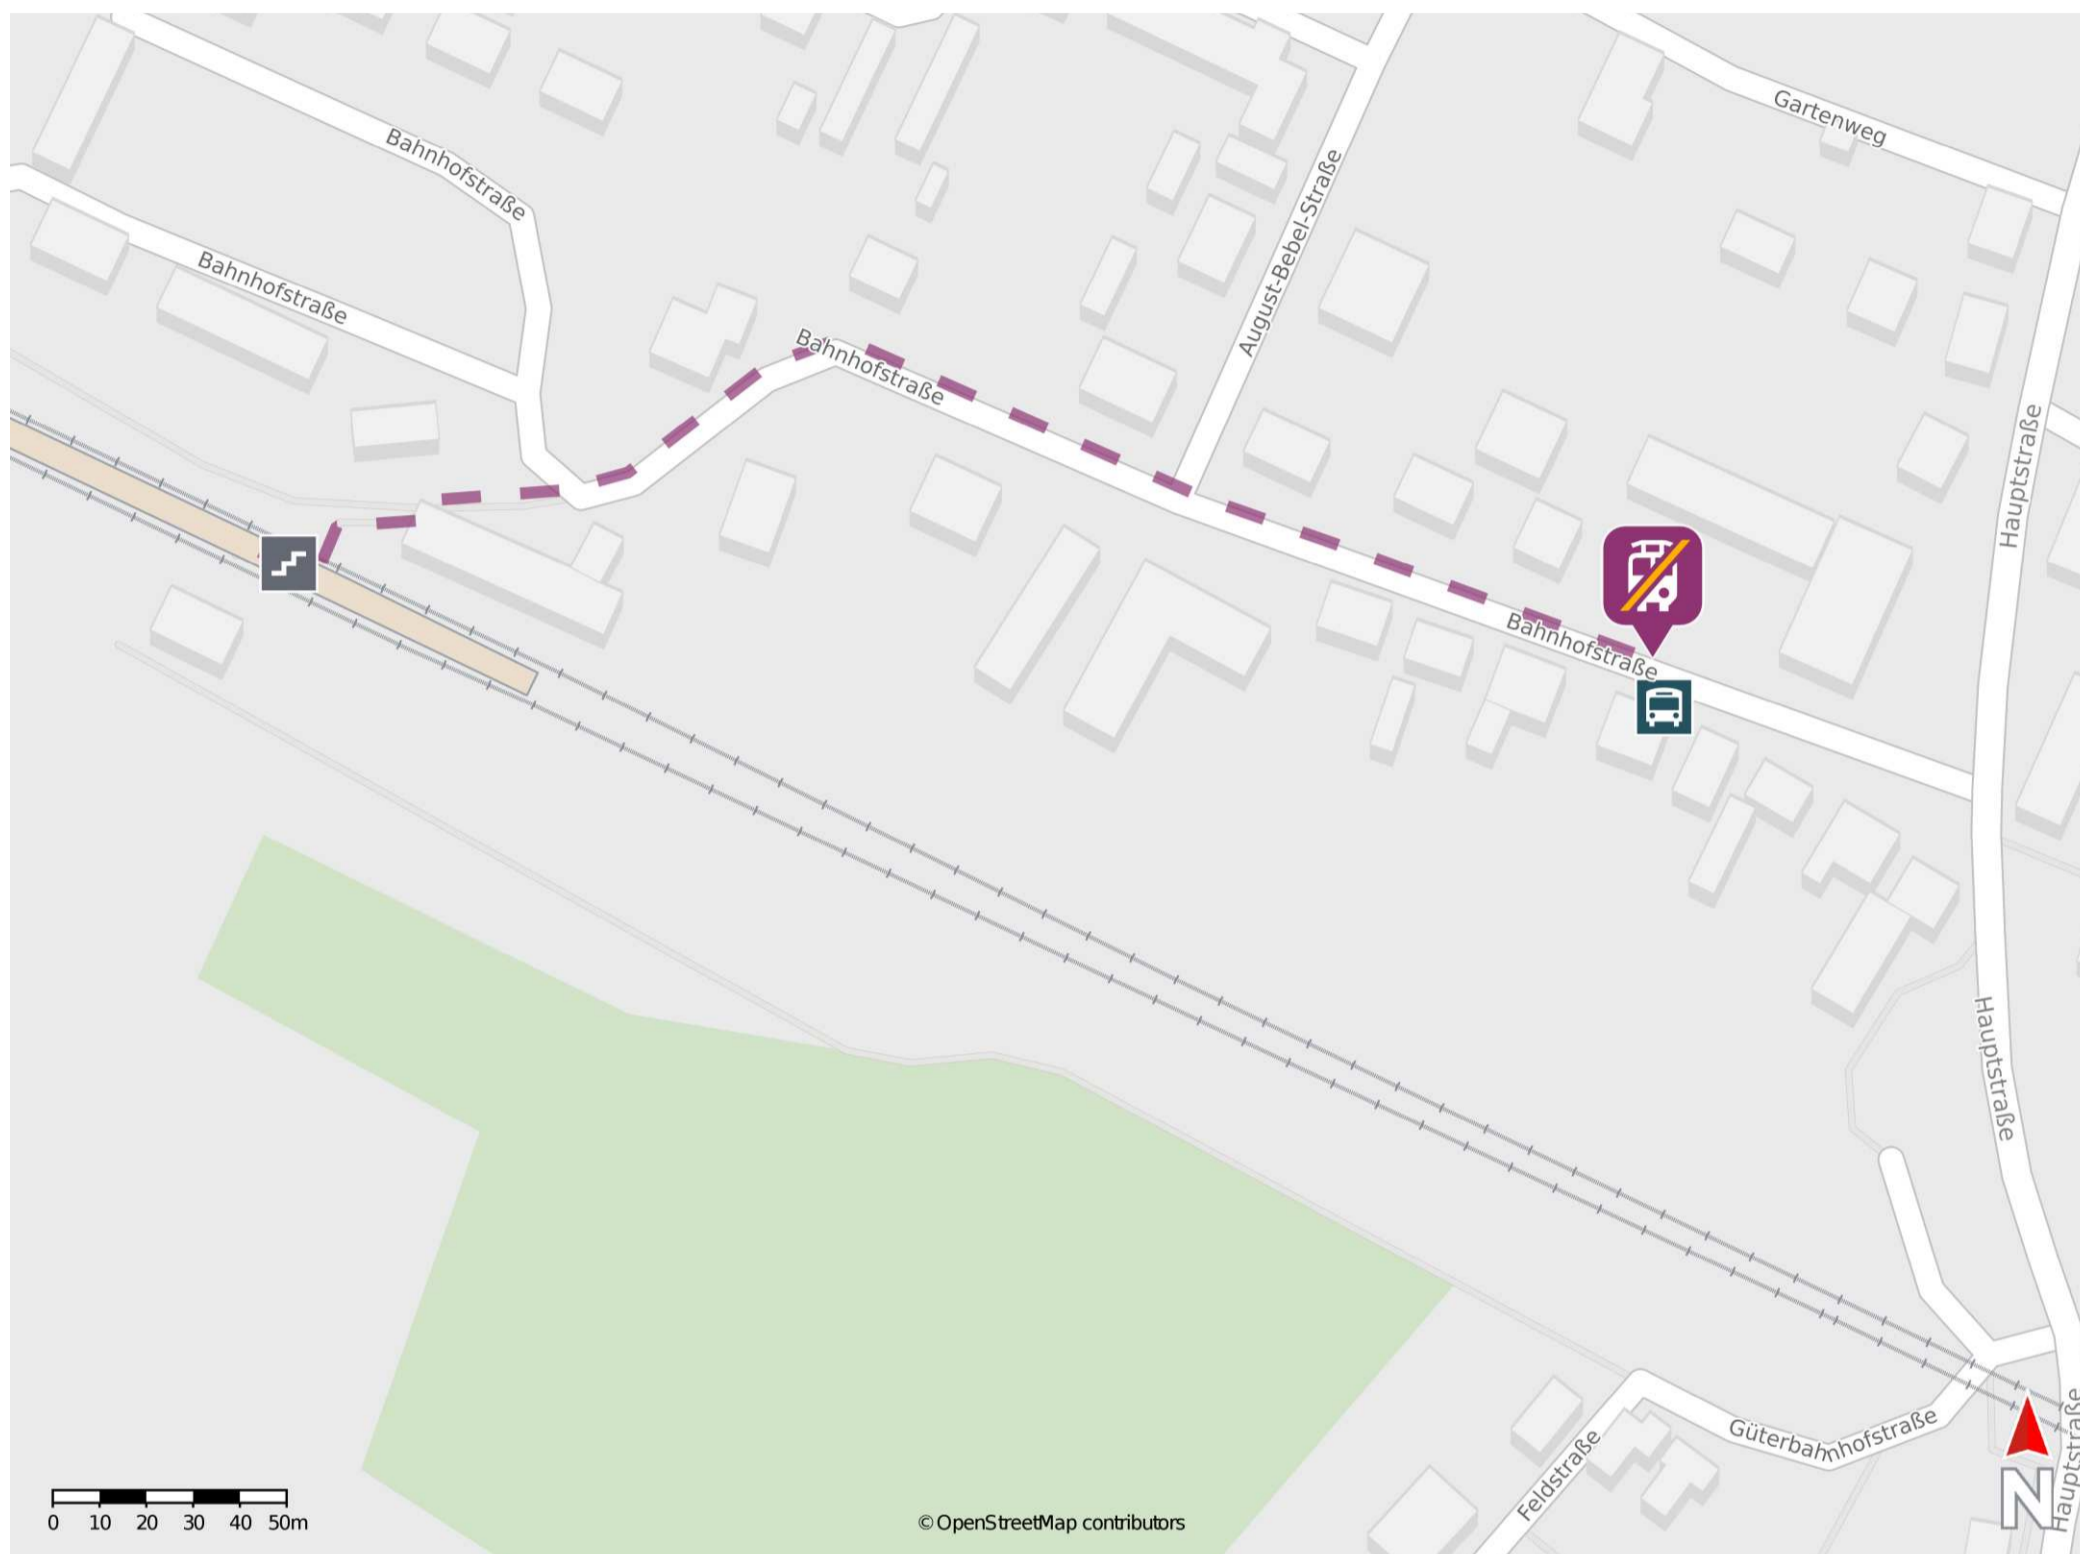

Demitz-Thumitz

Wegbeschreibung Schienenersatzverkehr *

Verlassen Sie den Bahnsteig über die Überführung und begeben Sie sich an die Bahnhofstraße. Orientieren Sie sich rechts und folgen Sie dem Straßenverlauf bis zur Ersatzhaltestelle in Richtung Bischofswerda und Bautzen an der Haltestelle Demitz-Thumitz Schule.

* Fahrradmitnahme im Schienenersatzverkehr nur begrenzt möglich.
Im QR Code sind die Koordinaten der Ersatzhaltestelle hinterlegt.

— barrierefrei
- nicht barrierefrei