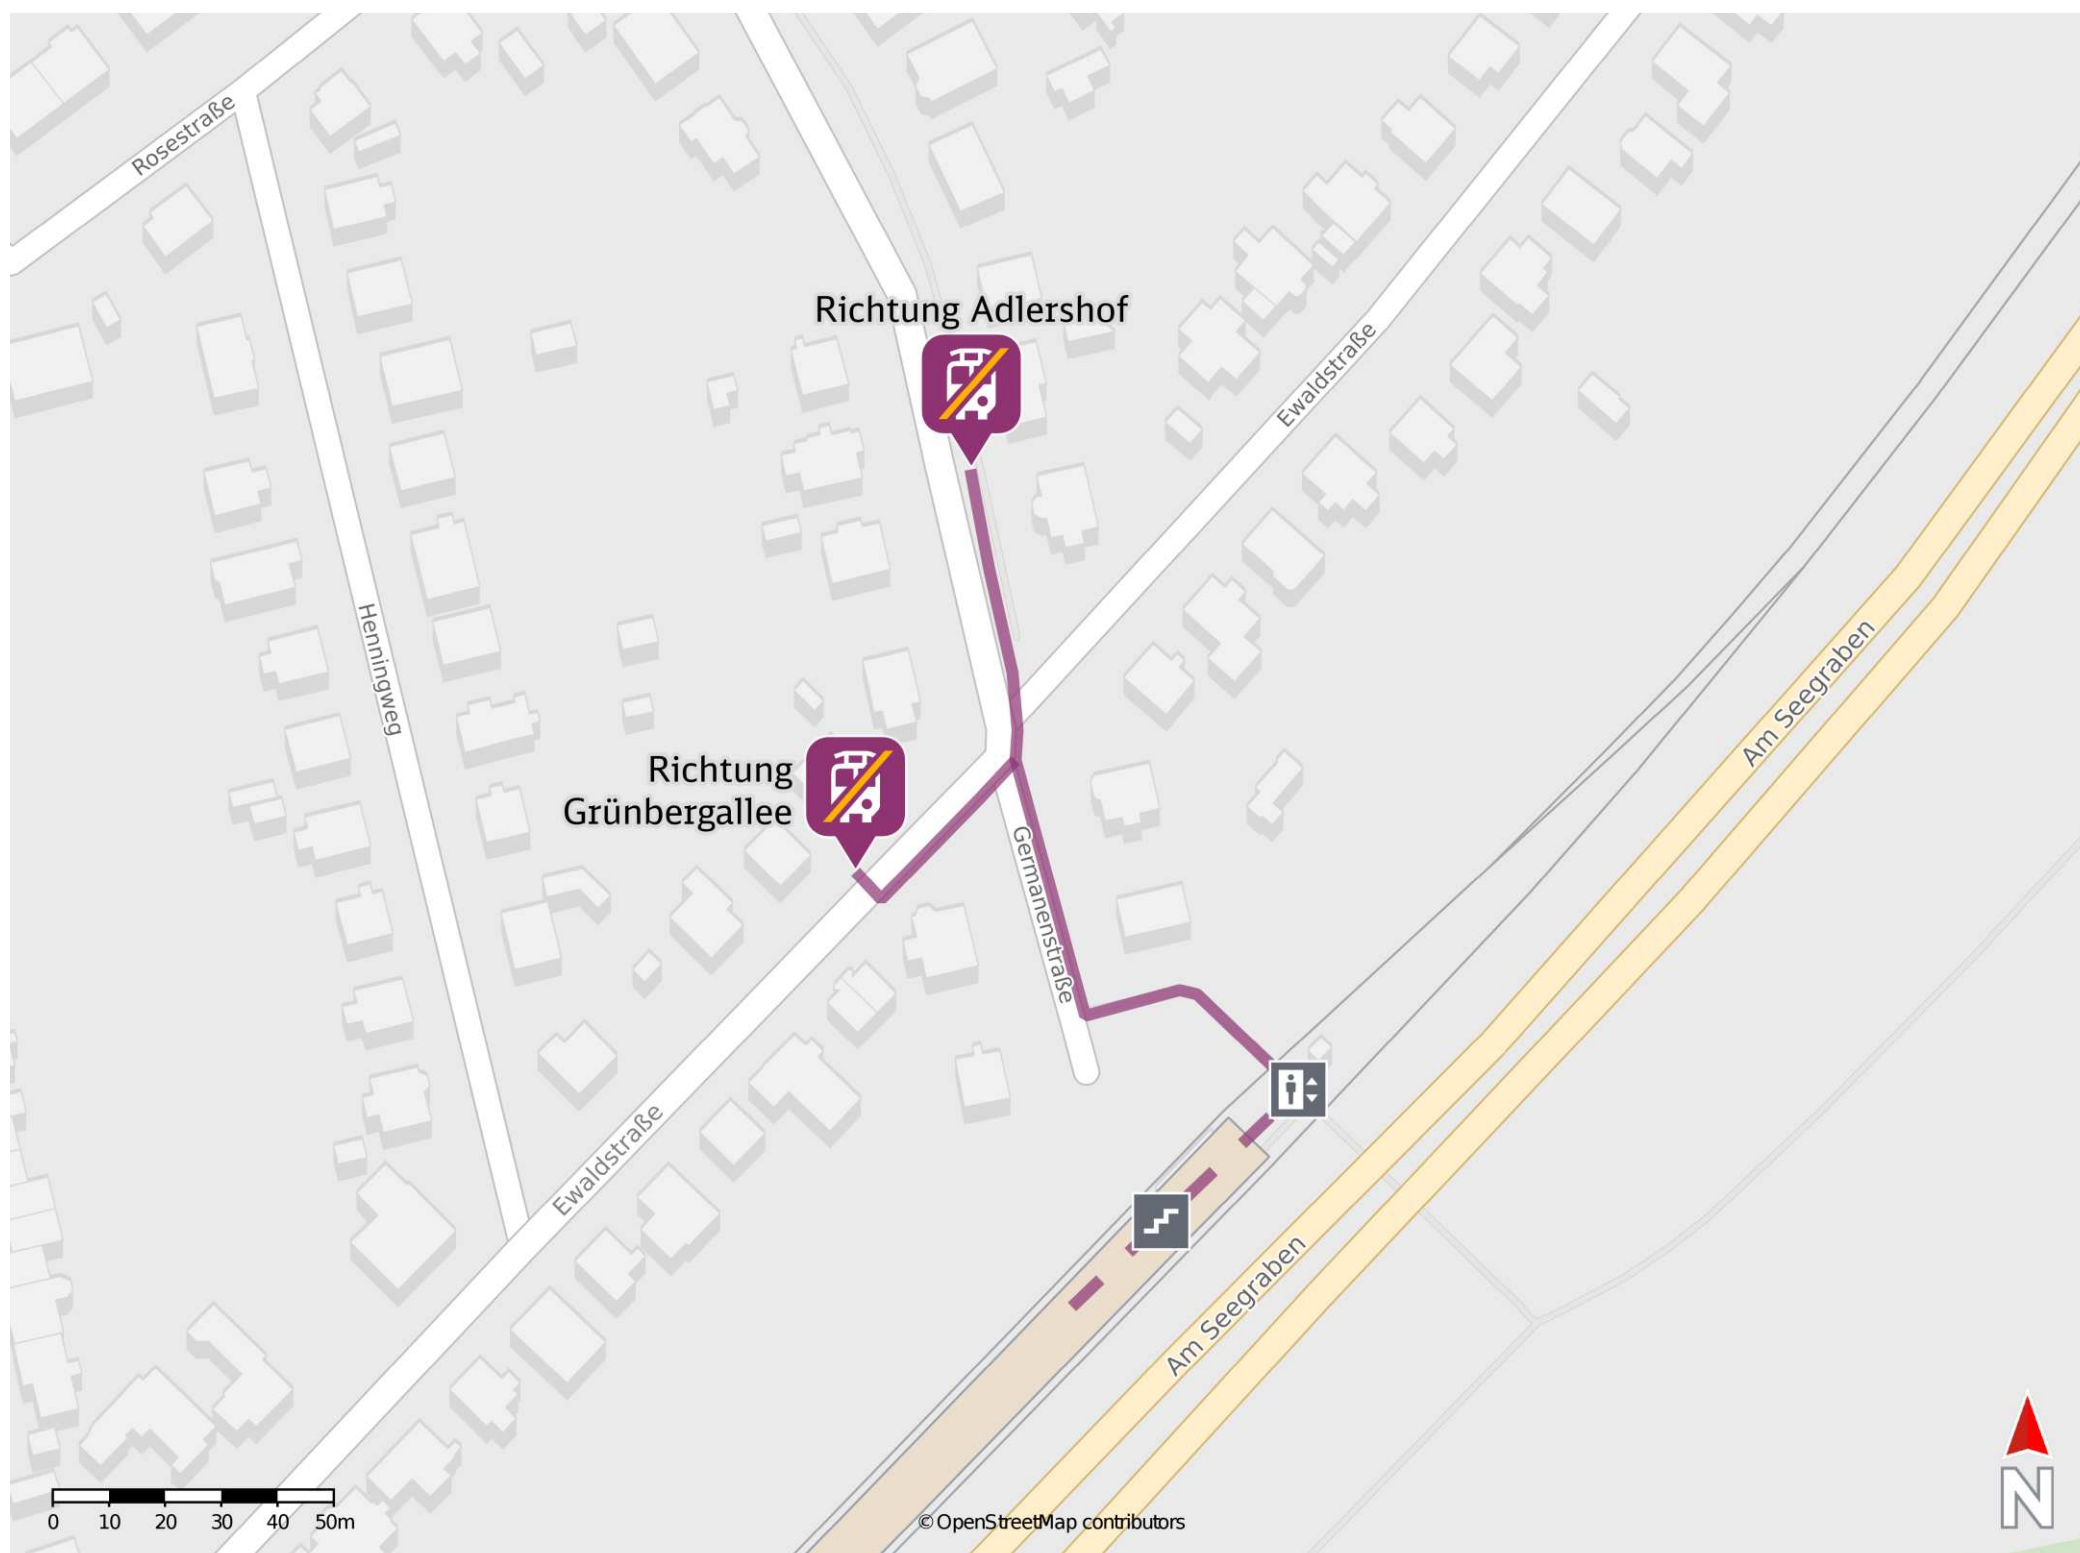

Altglienicke

Ersatzhaltestelle Richtung Adlershof

Ersatzhaltestelle Richtung Grünbergallee

Wegbeschreibung Schienenersatzverkehr *

Verlassen Sie den Bahnsteig über die Treppenanlage oder den Aufzug und begeben Sie sich an die Germanenstraße. Folgen Sie dieser bis zur Kreuzung Germanenstraße und Ewaldstraße. Um die Ersatzhaltestelle in Richtung Grünbergallee zu erreichen, biegen Sie nach links in die Ewaldstraße ein und überqueren Sie diese. Folgen Sie der Ewaldstraße wenige Meter bis zur Ersatzhaltestelle. Um die Ersatzhaltestelle in Richtung Adlershof zu erreichen, folgen Sie der Germanenstraße wenige Meter geradeaus bis zur Ersatzhaltestelle.

Bitte beachten Sie gegebenenfalls auch die zusätzlichen Informationen zu Baumaßnahmen am Bahnsteig.

* Fahrradmitnahme im Schienenersatzverkehr nur begrenzt möglich.
Im QR Code sind die Koordinaten der Ersatzhaltestelle hinterlegt.