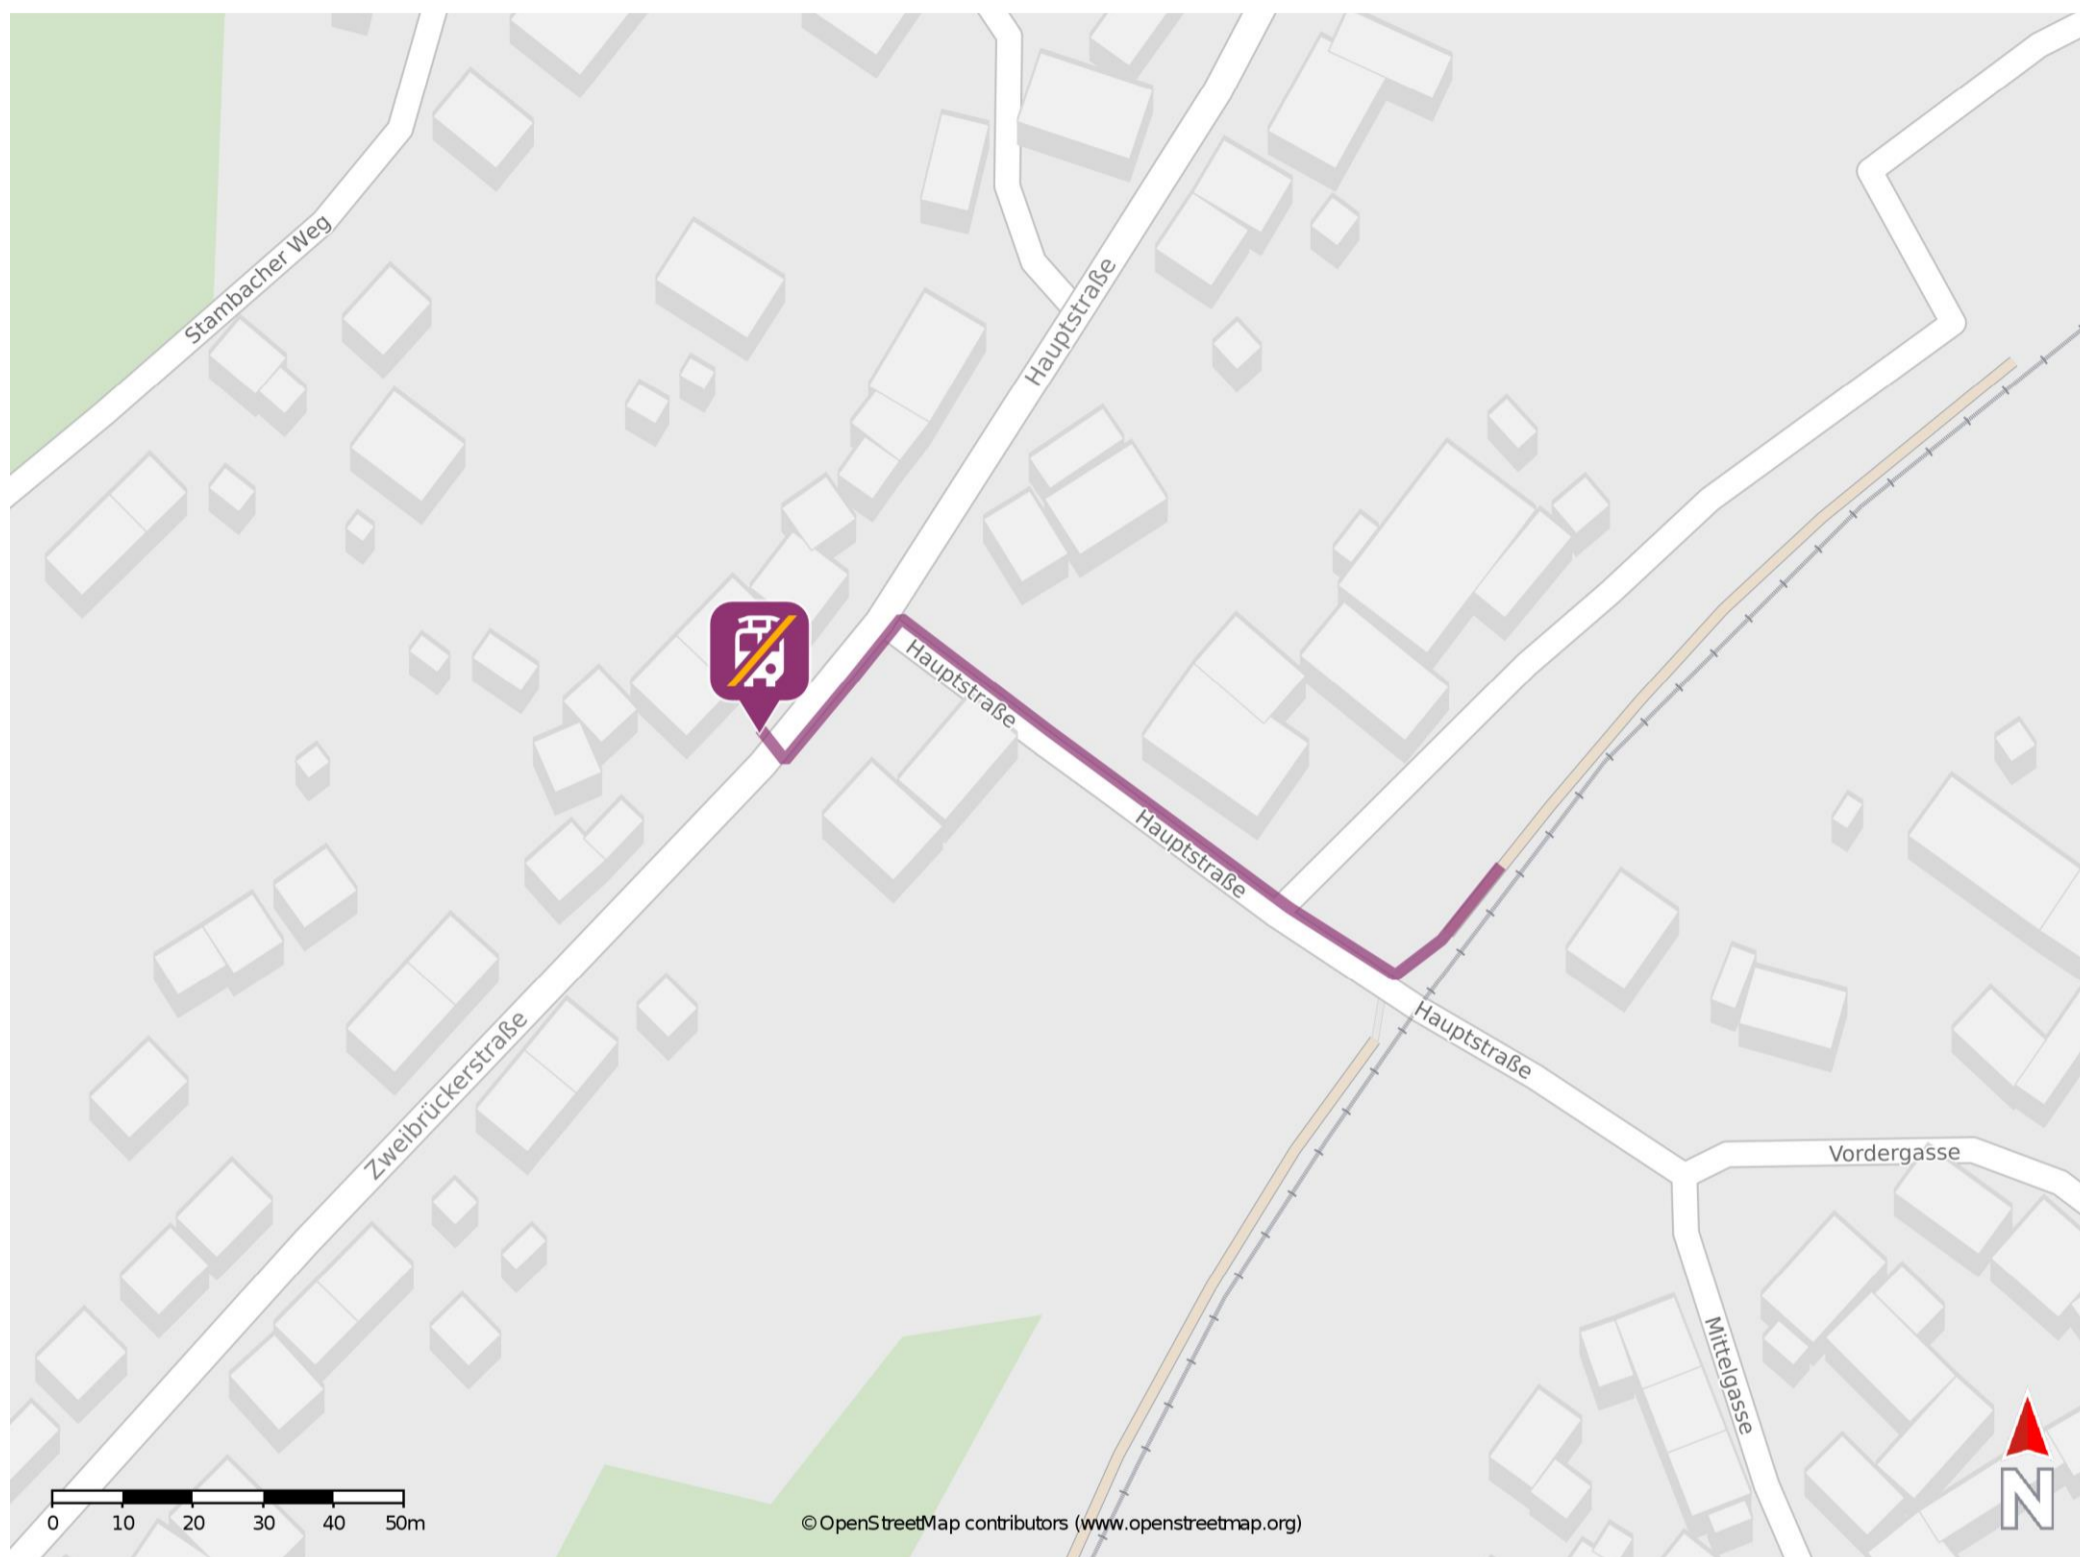

Dellfeld Ort

Wegbeschreibung Schienenersatzverkehr *

Verlassen Sie den Bahnsteig und begeben Sie sich an die Hauptstraße. Orientieren Sie sich nach rechts und folgen Sie der Straße bis zur Kreuzung Hauptstraße/ Zweibrückerstraße. Biegen Sie nach links ab und begeben Sie sich an die Ersatzhaltestelle. Die Ersatzhaltestelle befindet sich an der Bushaltestelle Dellfeld Kreissparkasse.

* Fahrradmitnahme im Schienenersatzverkehr nur begrenzt möglich.
Im QR Code sind die Koordinaten der Ersatzhaltestelle hinterlegt.

— barrierefrei
— nicht barrierefrei