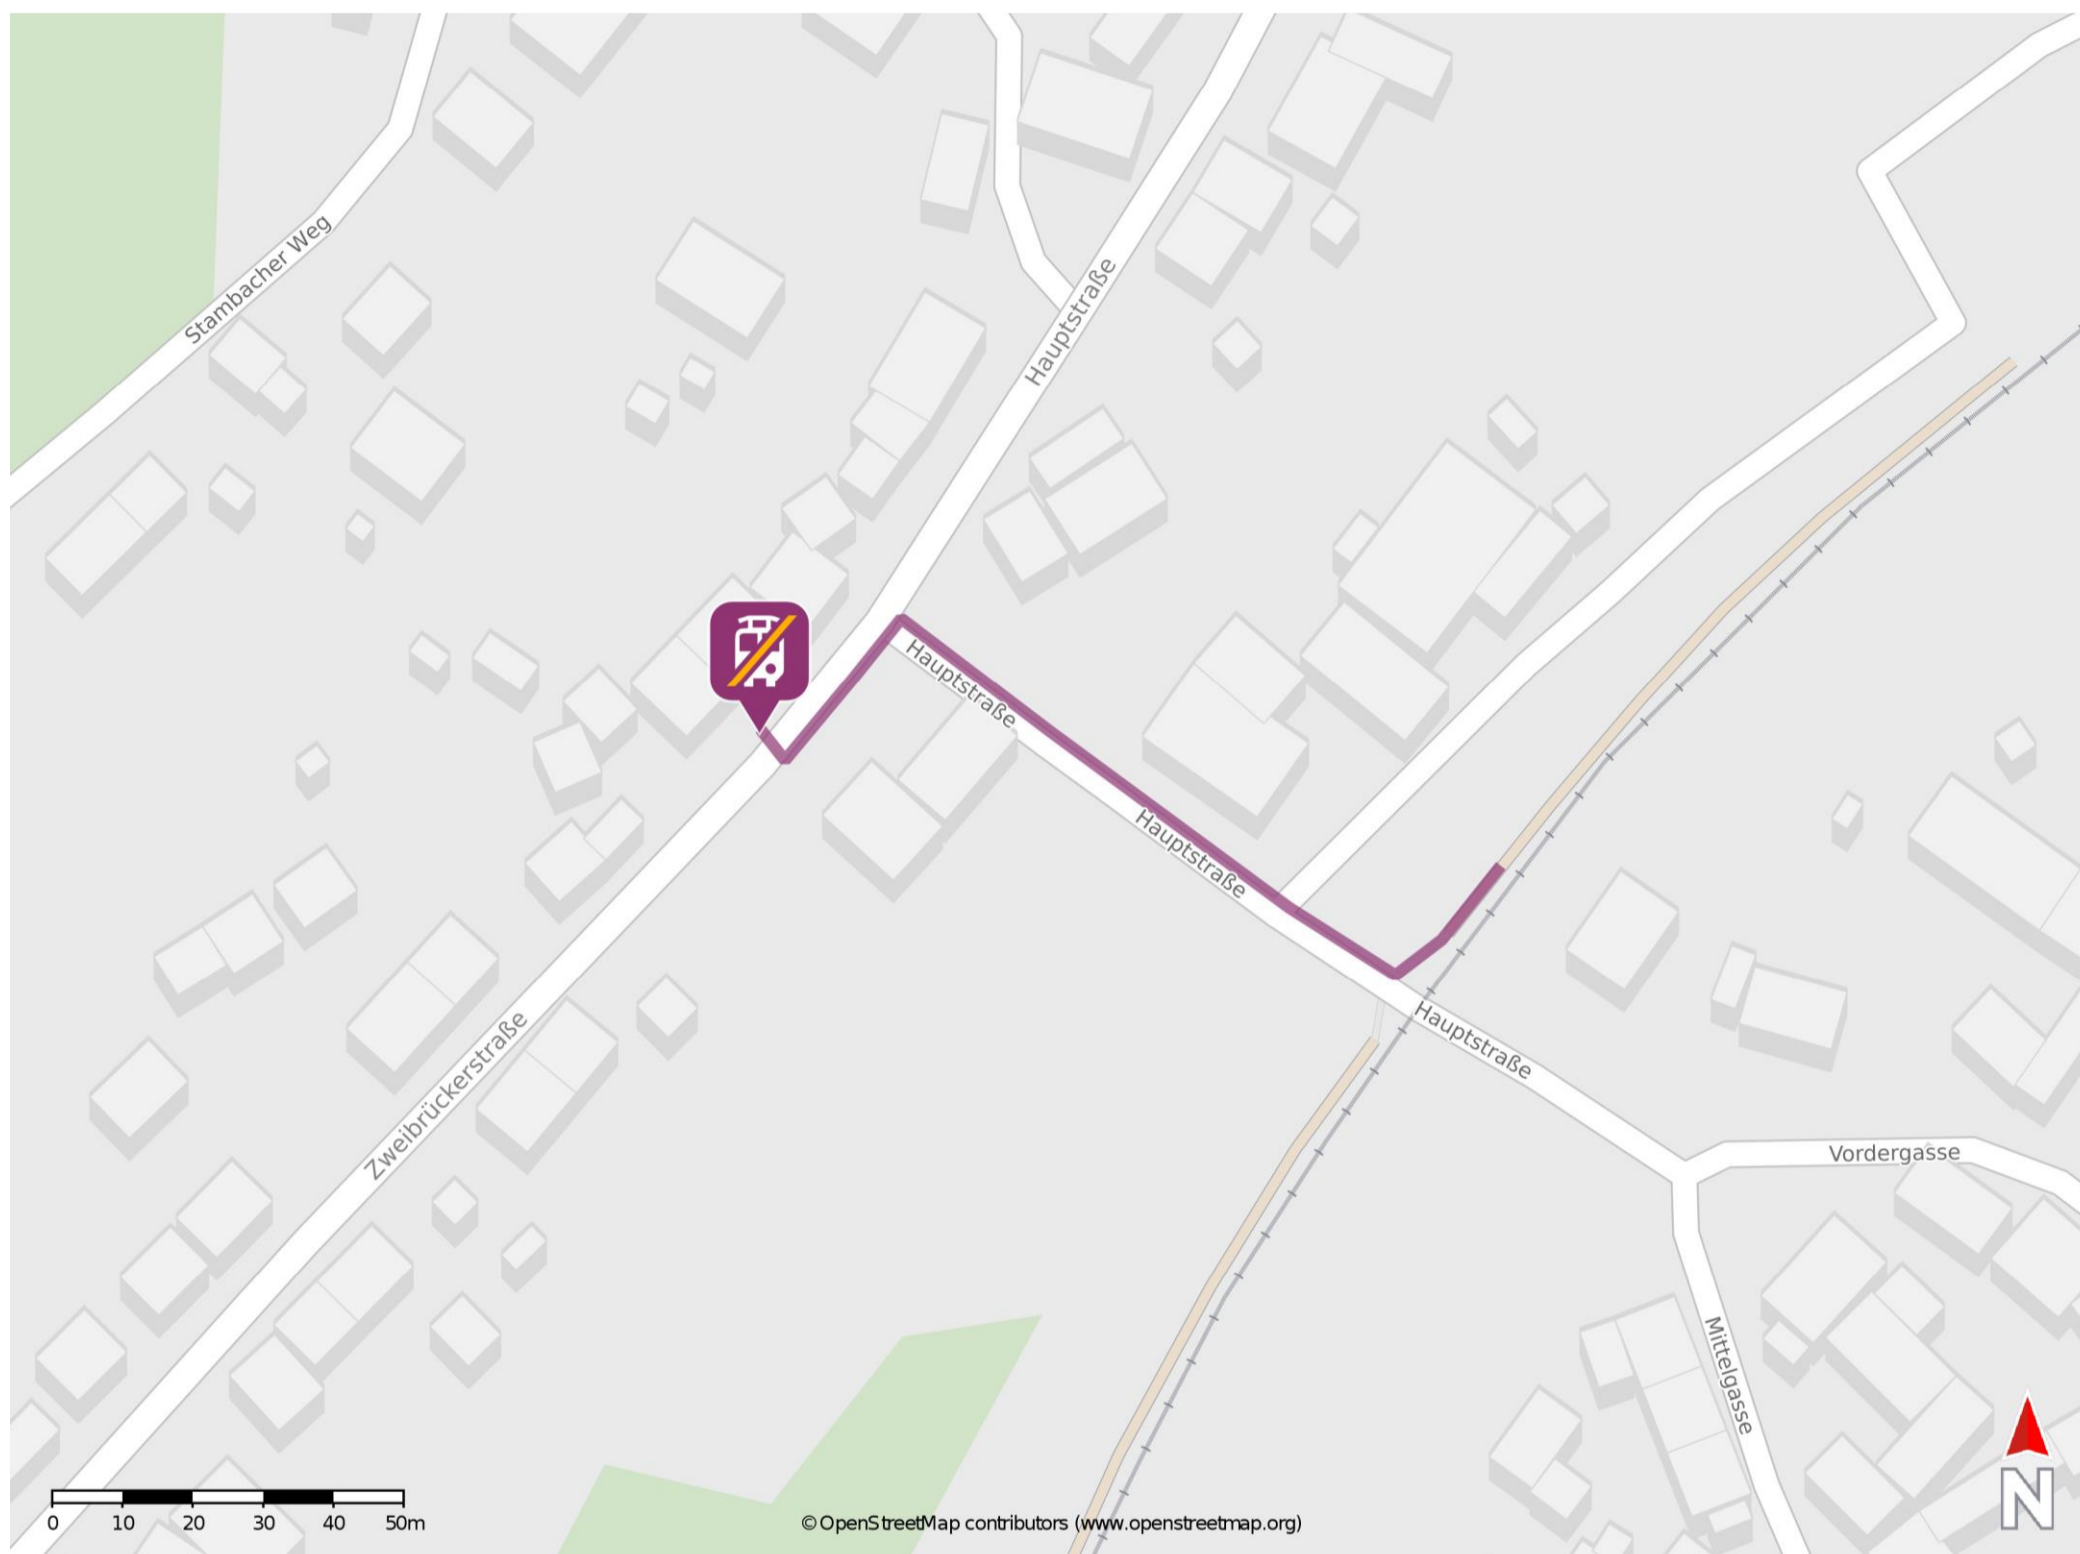

Dellfeld Ort

Wegbeschreibung Schienenersatzverkehr *

Verlassen Sie den Bahnsteig und begeben Sie sich an die Hauptstraße. Orientieren Sie sich nach rechts und folgen Sie der Straße bis zur Kreuzung Hauptstraße/ Zweibrückerstraße. Biegen Sie nach links ab und begeben Sie sich an die Ersatzhaltestelle. Die Ersatzhaltestelle befindet sich an der Bushaltestelle Dellfeld Kreissparkasse.

* Fahrradmitnahme im Schienenersatzverkehr nur begrenzt möglich.
Im QR Code sind die Koordinaten der Ersatzhaltestelle hinterlegt.

— barrierefrei
- nicht barrierefrei