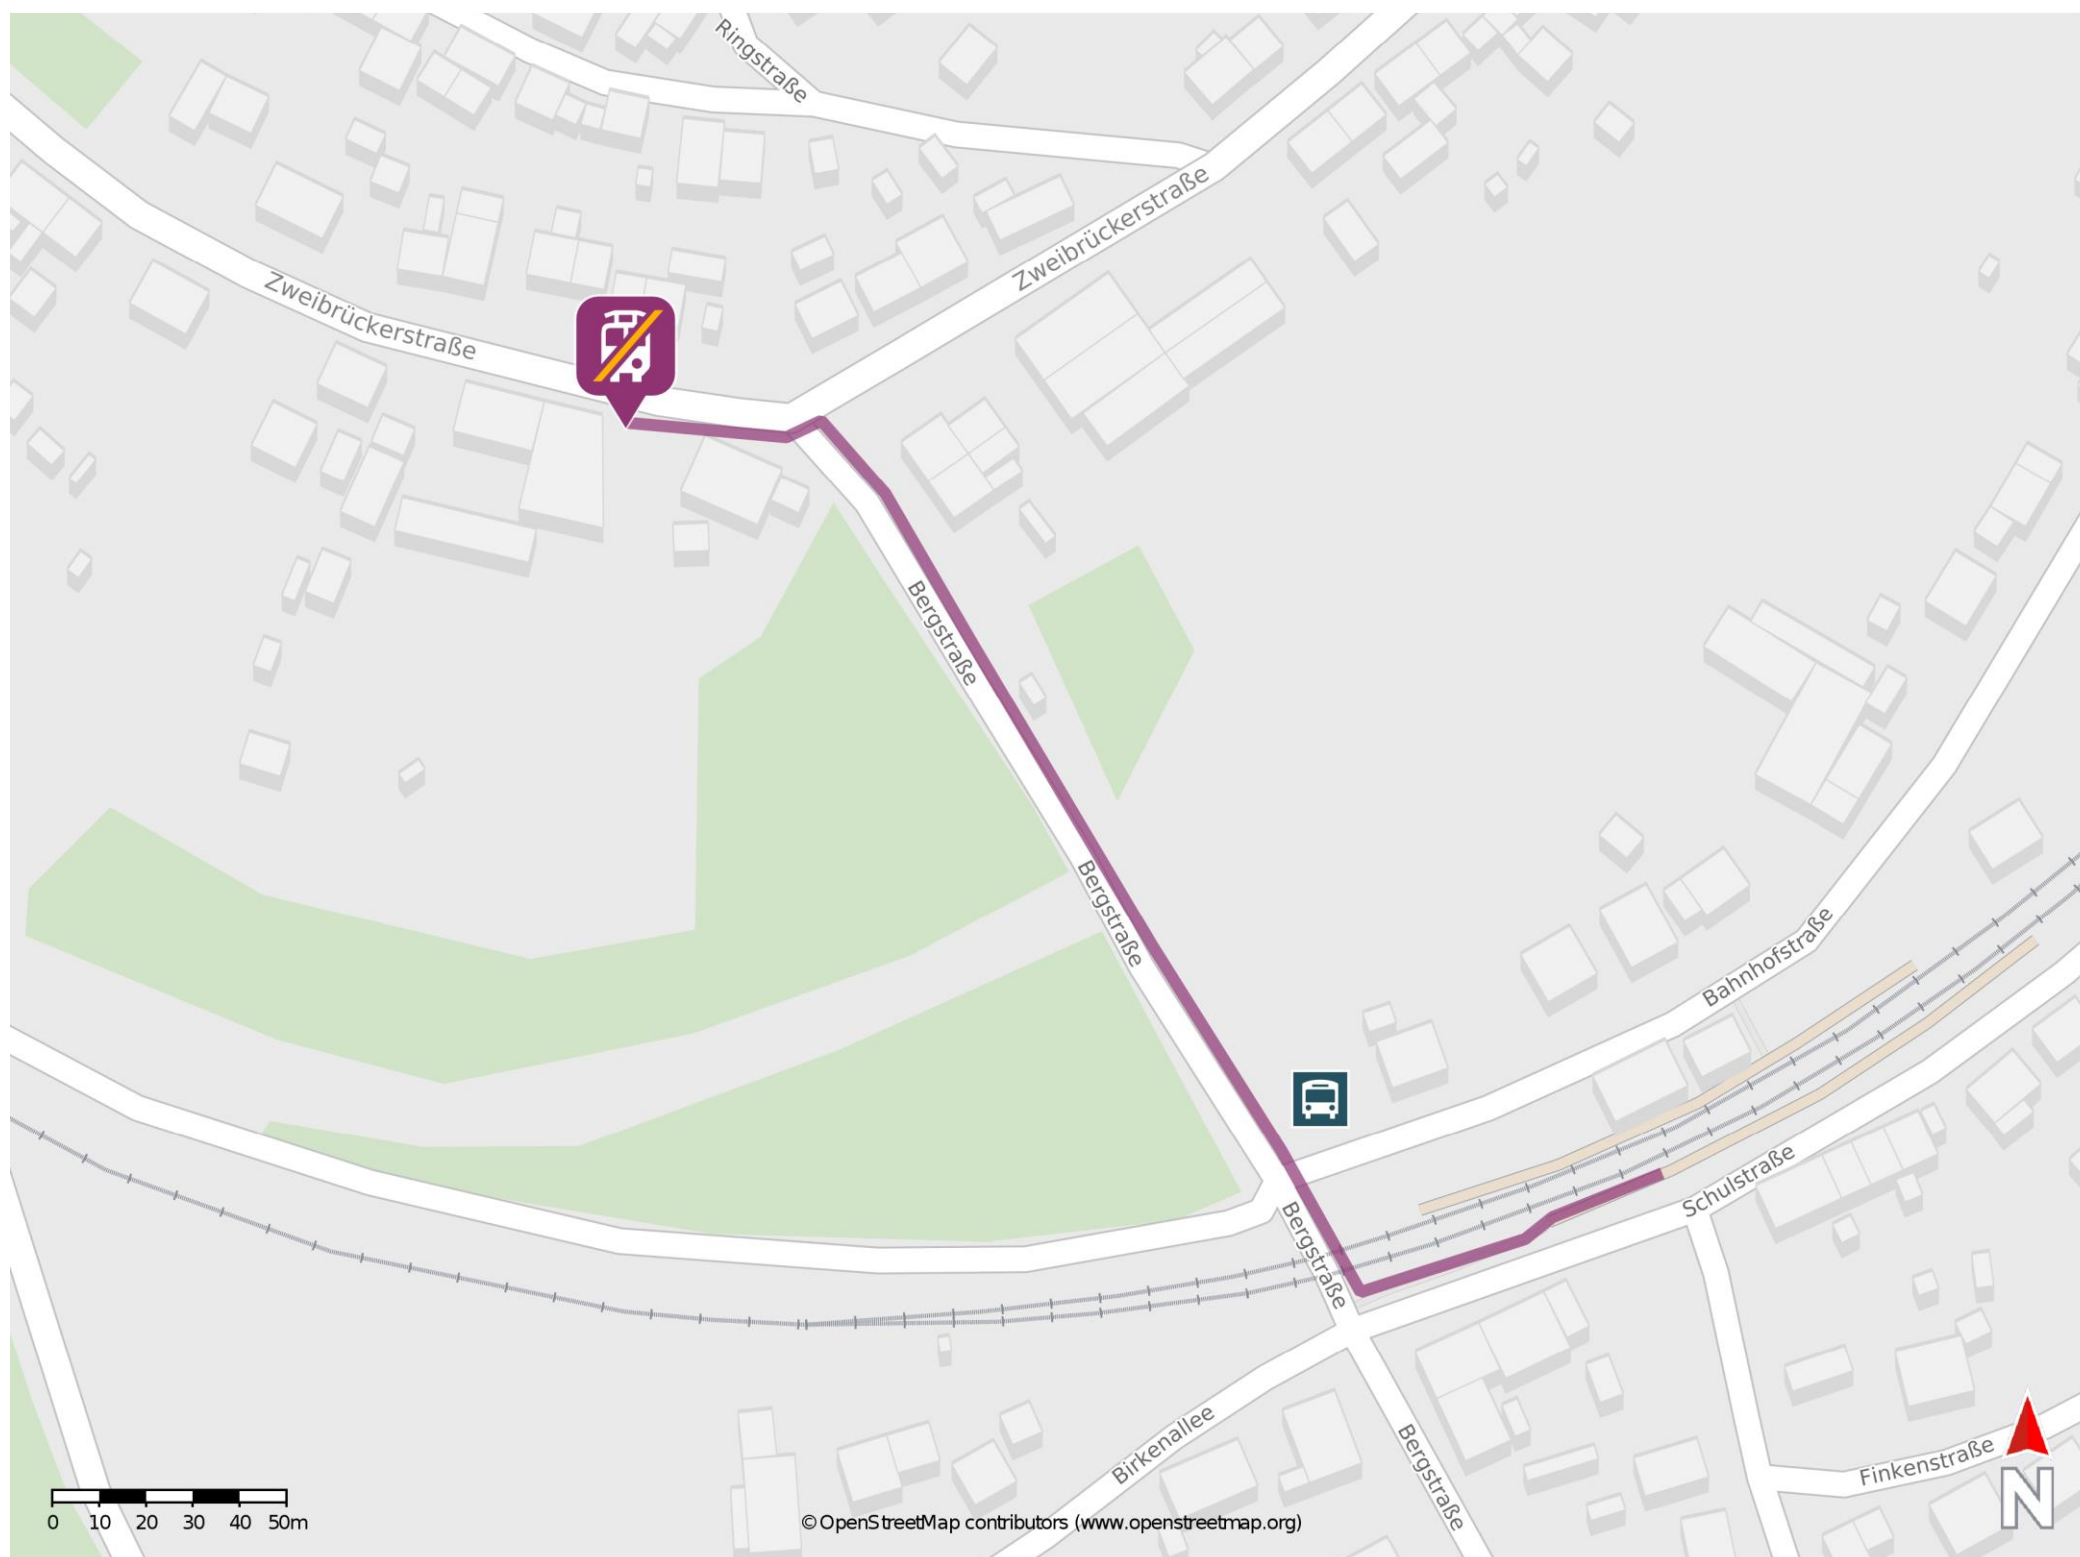

## Dellfeld

### Wegbeschreibung Schienenersatzverkehr \*

Verlassen Sie den Bahnsteig und begeben Sie sich an die Bergstraße. Orientieren sie sich nach rechts und folgen Sie der Straße bis zur Zweibrückerstraße. Biegen Sie nach links ab und begeben Sie sich an die Ersatzhaltestelle.

\* Fahrradmitnahme im Schienenersatzverkehr nur begrenzt möglich.  
Im QR Code sind die Koordinaten der Ersatzhaltestelle hinterlegt.

— barrierefrei  
— nicht barrierefrei