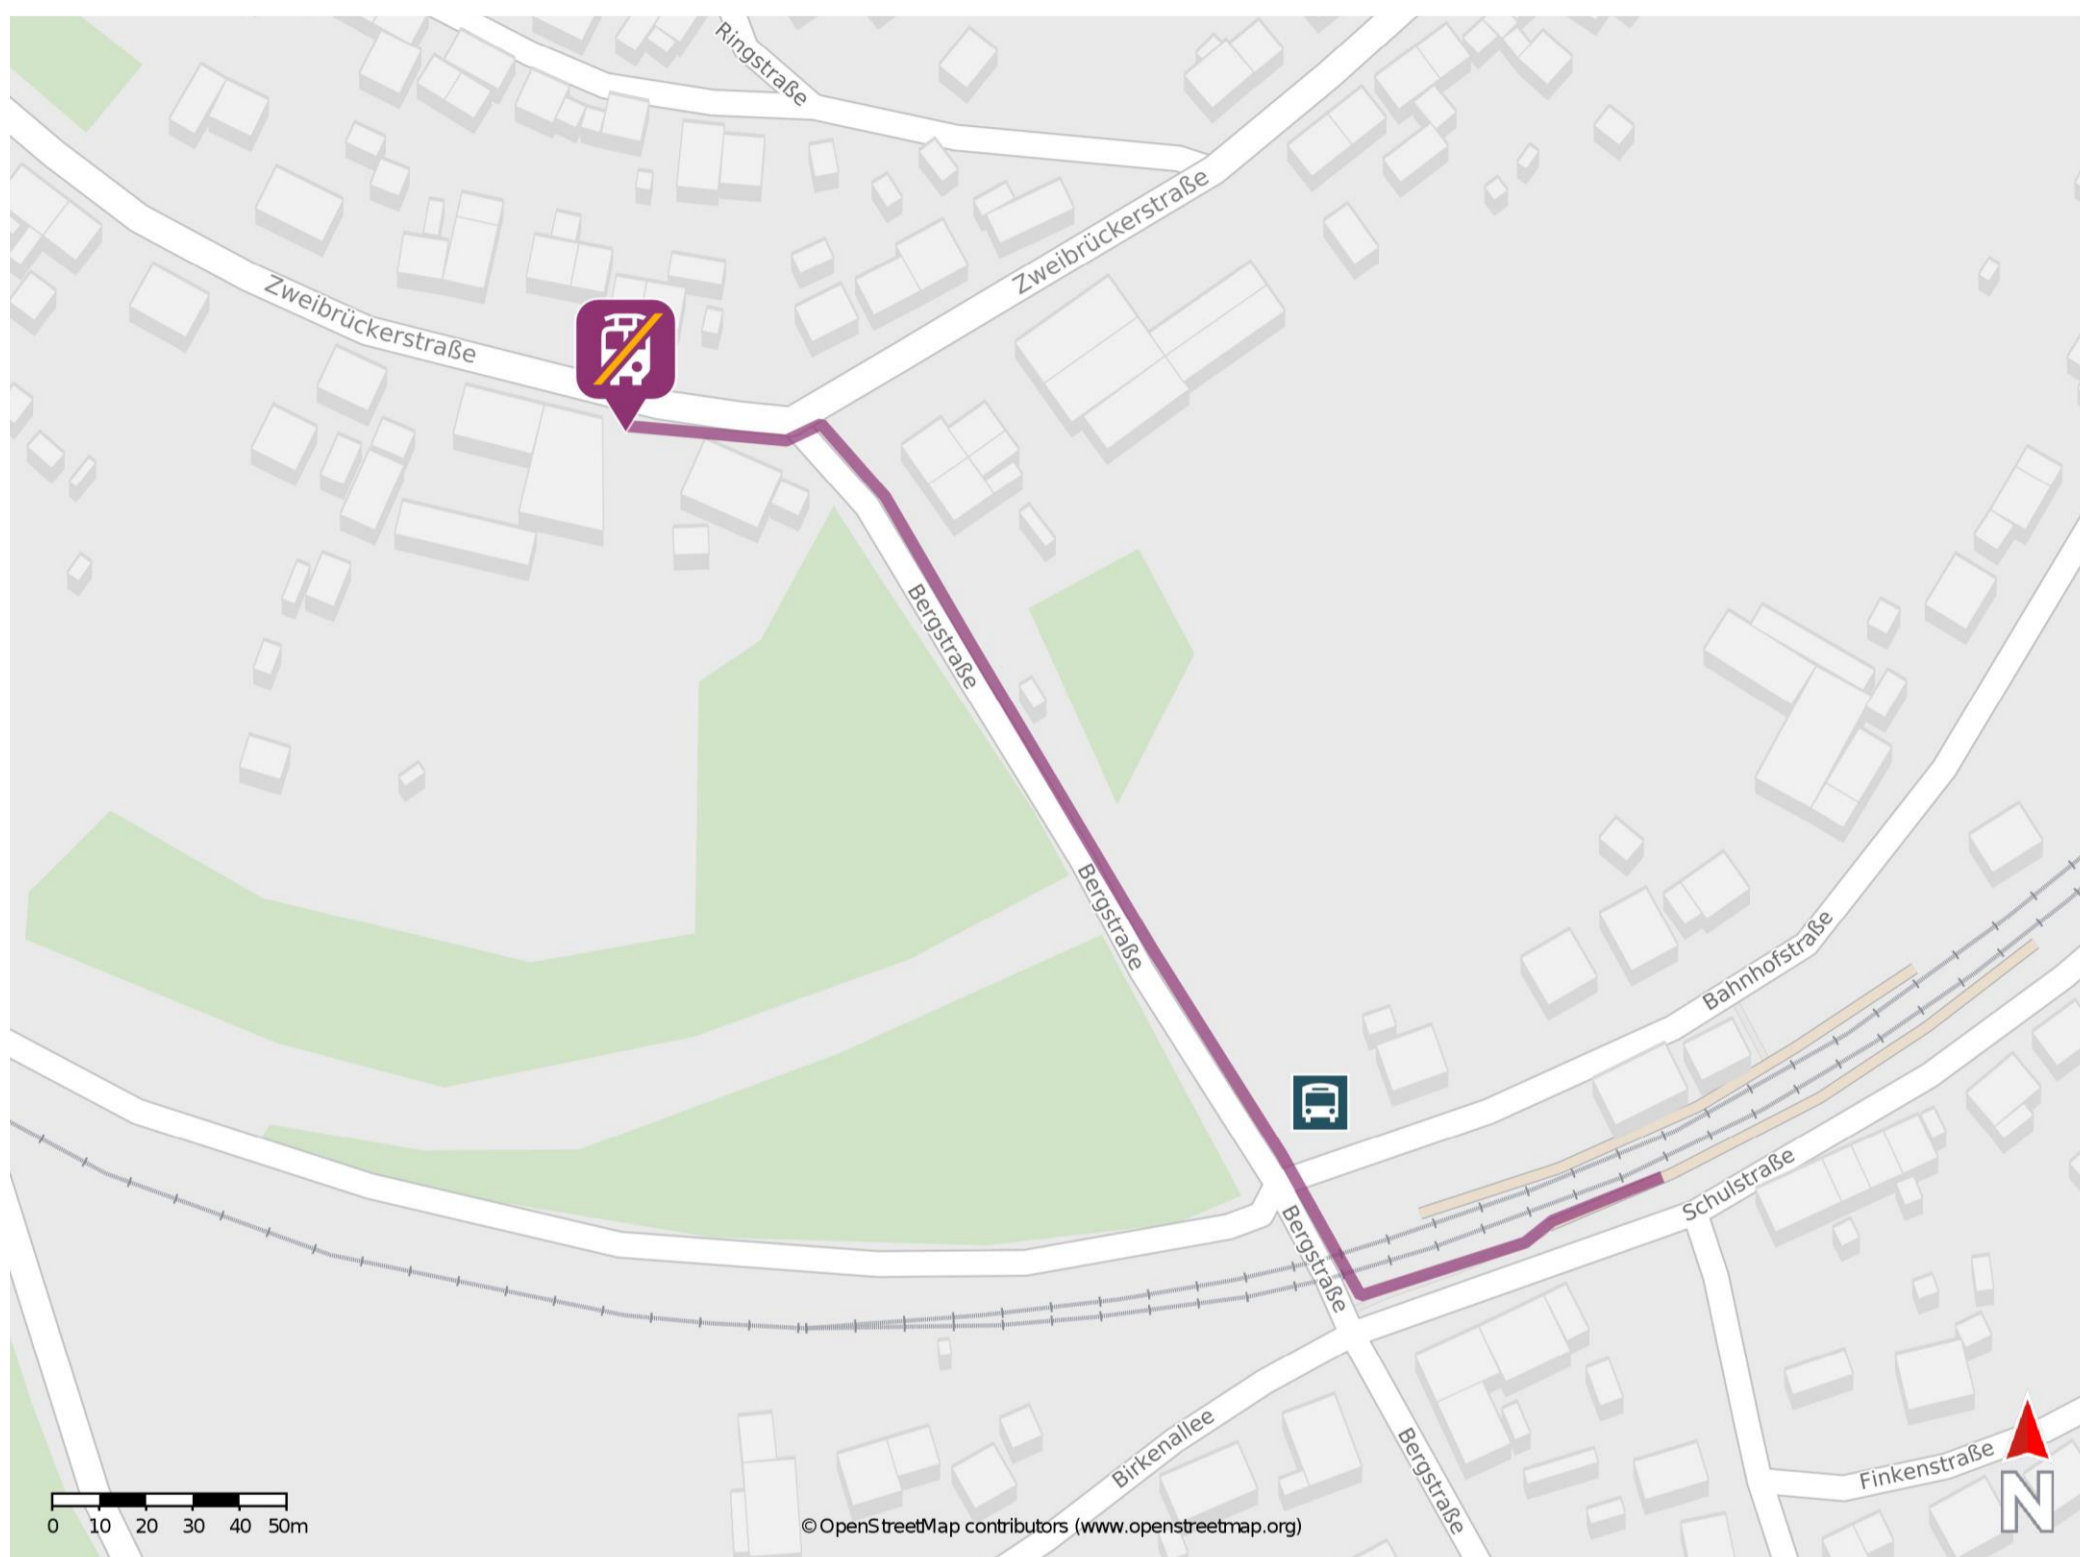

Dellfeld

Wegbeschreibung Schienenersatzverkehr *

Verlassen Sie den Bahnsteig und begeben Sie sich an die Bergstraße. Orientieren sie sich nach rechts und folgen Sie der Straße bis zur Zweibrückerstraße. Biegen Sie nach links ab und begeben Sie sich an die Ersatzhaltestelle.

* Fahrradmitnahme im Schienenersatzverkehr nur begrenzt möglich.
Im QR Code sind die Koordinaten der Ersatzhaltestelle hinterlegt.

— barrierefrei
— nicht barrierefrei