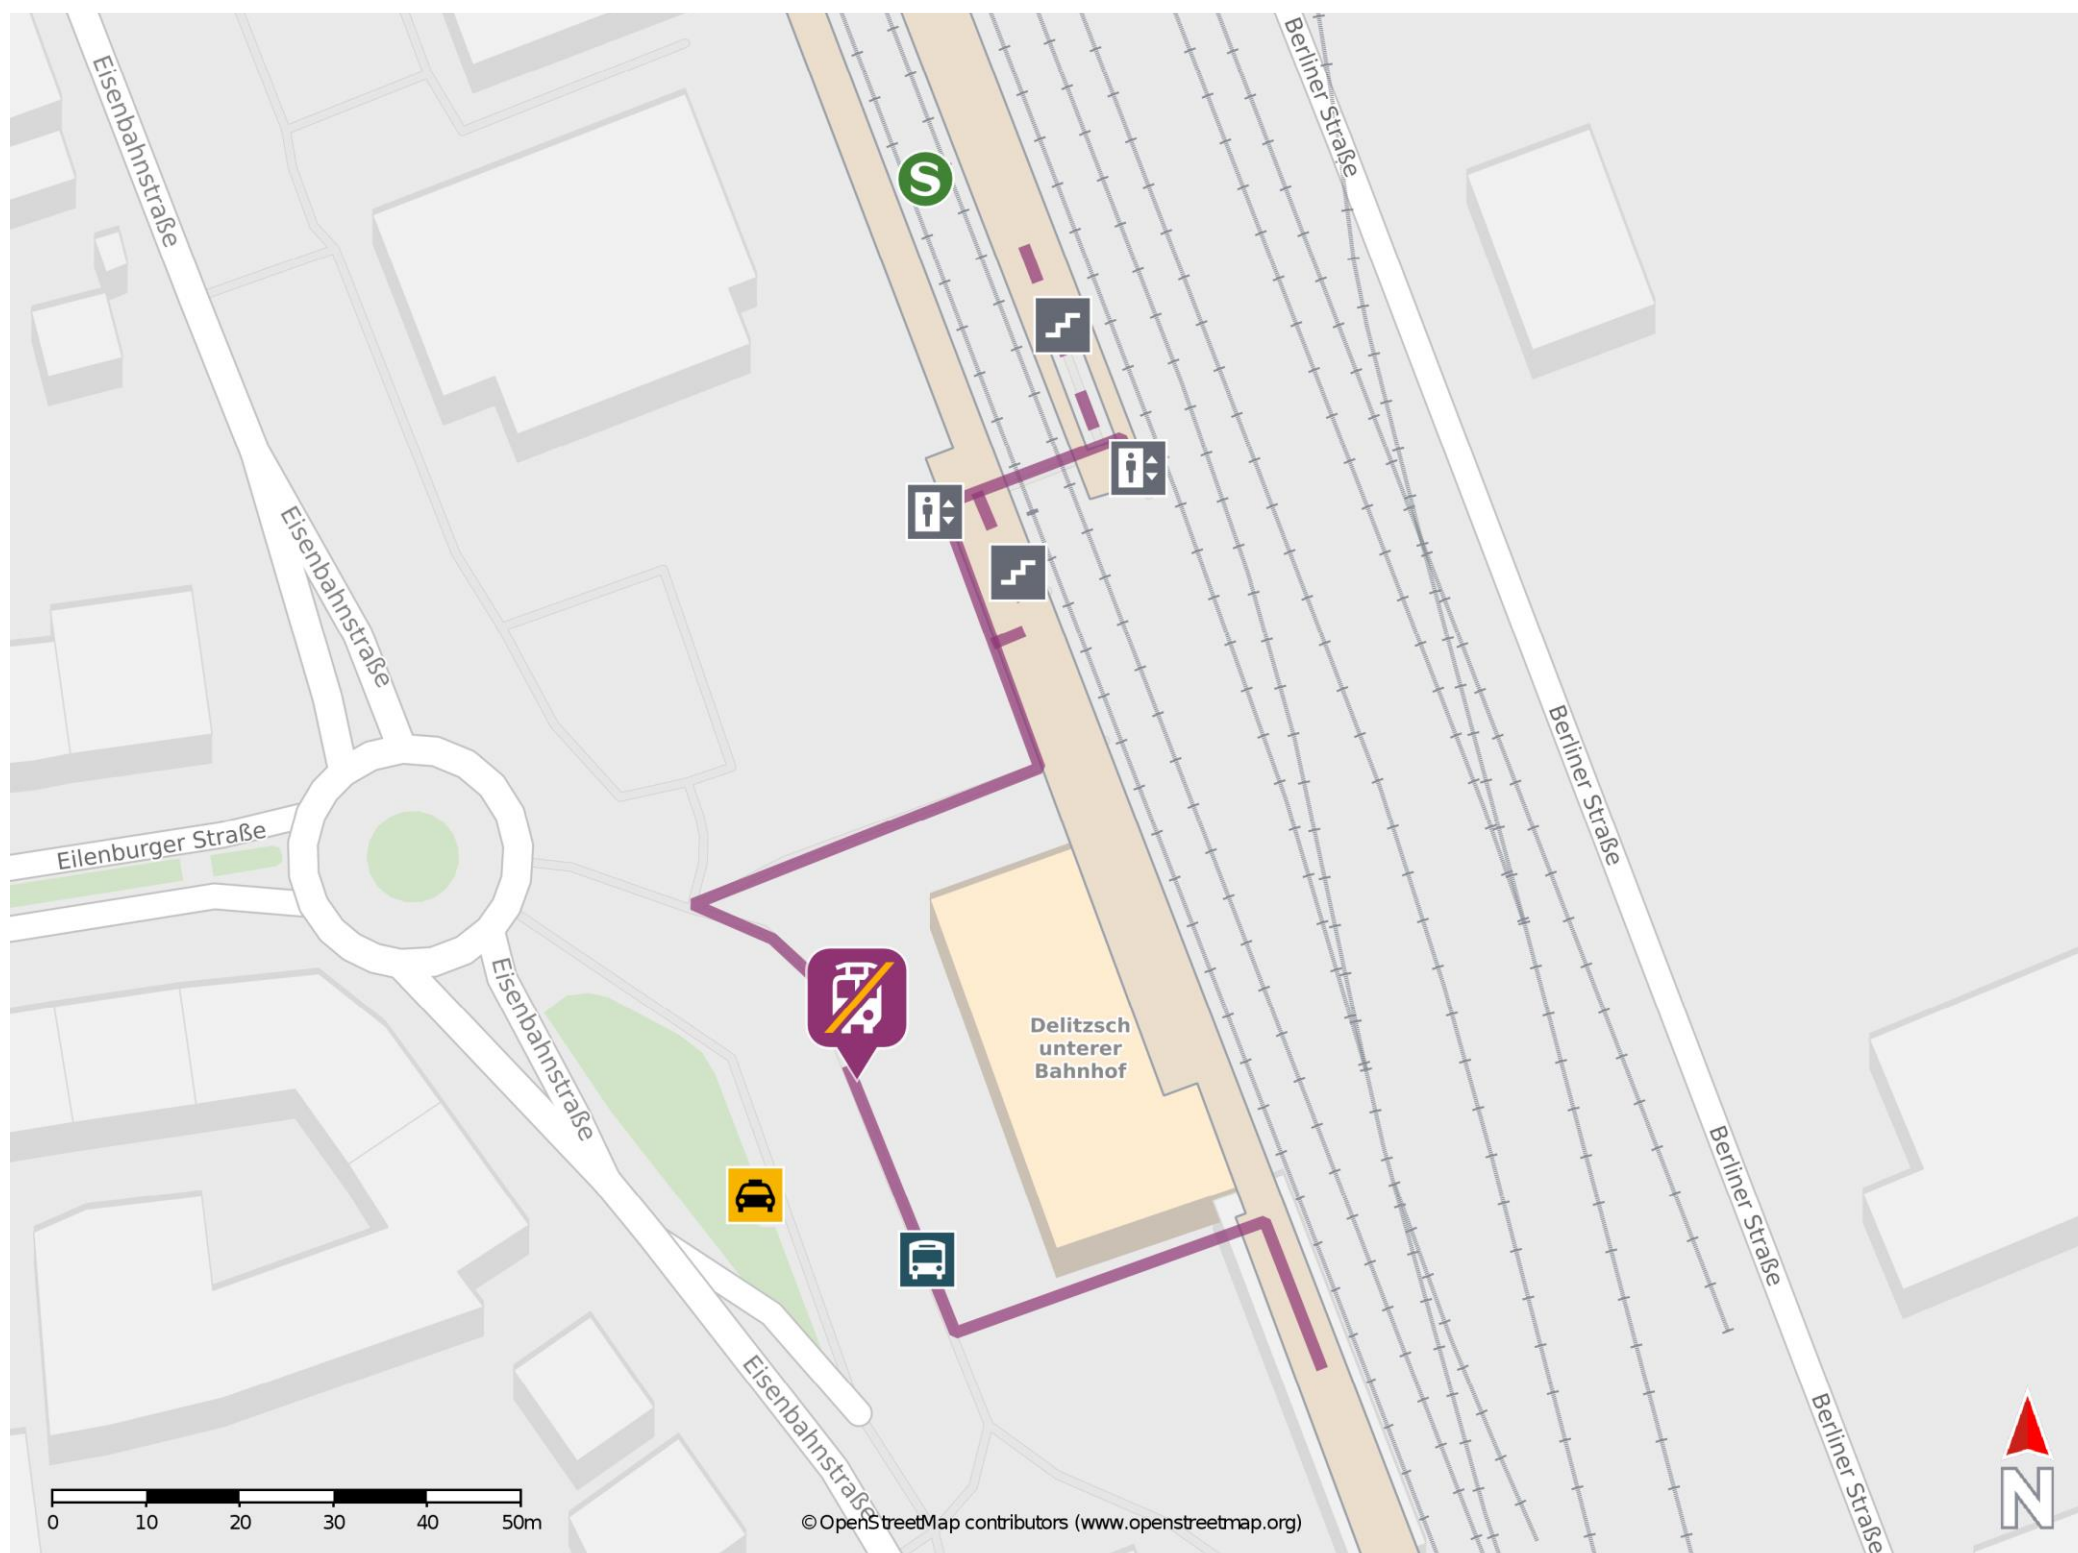

## Delitzsch unt Bf

### Wegbeschreibung Schienenersatzverkehr \*

Verlassen Sie den Bahnsteig, ggf. über die Treppenanlage oder den Aufzug und begeben Sie sich vor das Bahnhofsgebäude. Die Ersatzhaltestelle befindet sich auf dem Bahnhofsvorplatz am Bussteig 1.

\* Fahrradmitnahme im Schienenersatzverkehr nur begrenzt möglich.  
Im QR Code sind die Koordinaten der Ersatzhaltestelle hinterlegt.

— barrierefrei  
- nicht barrierefrei