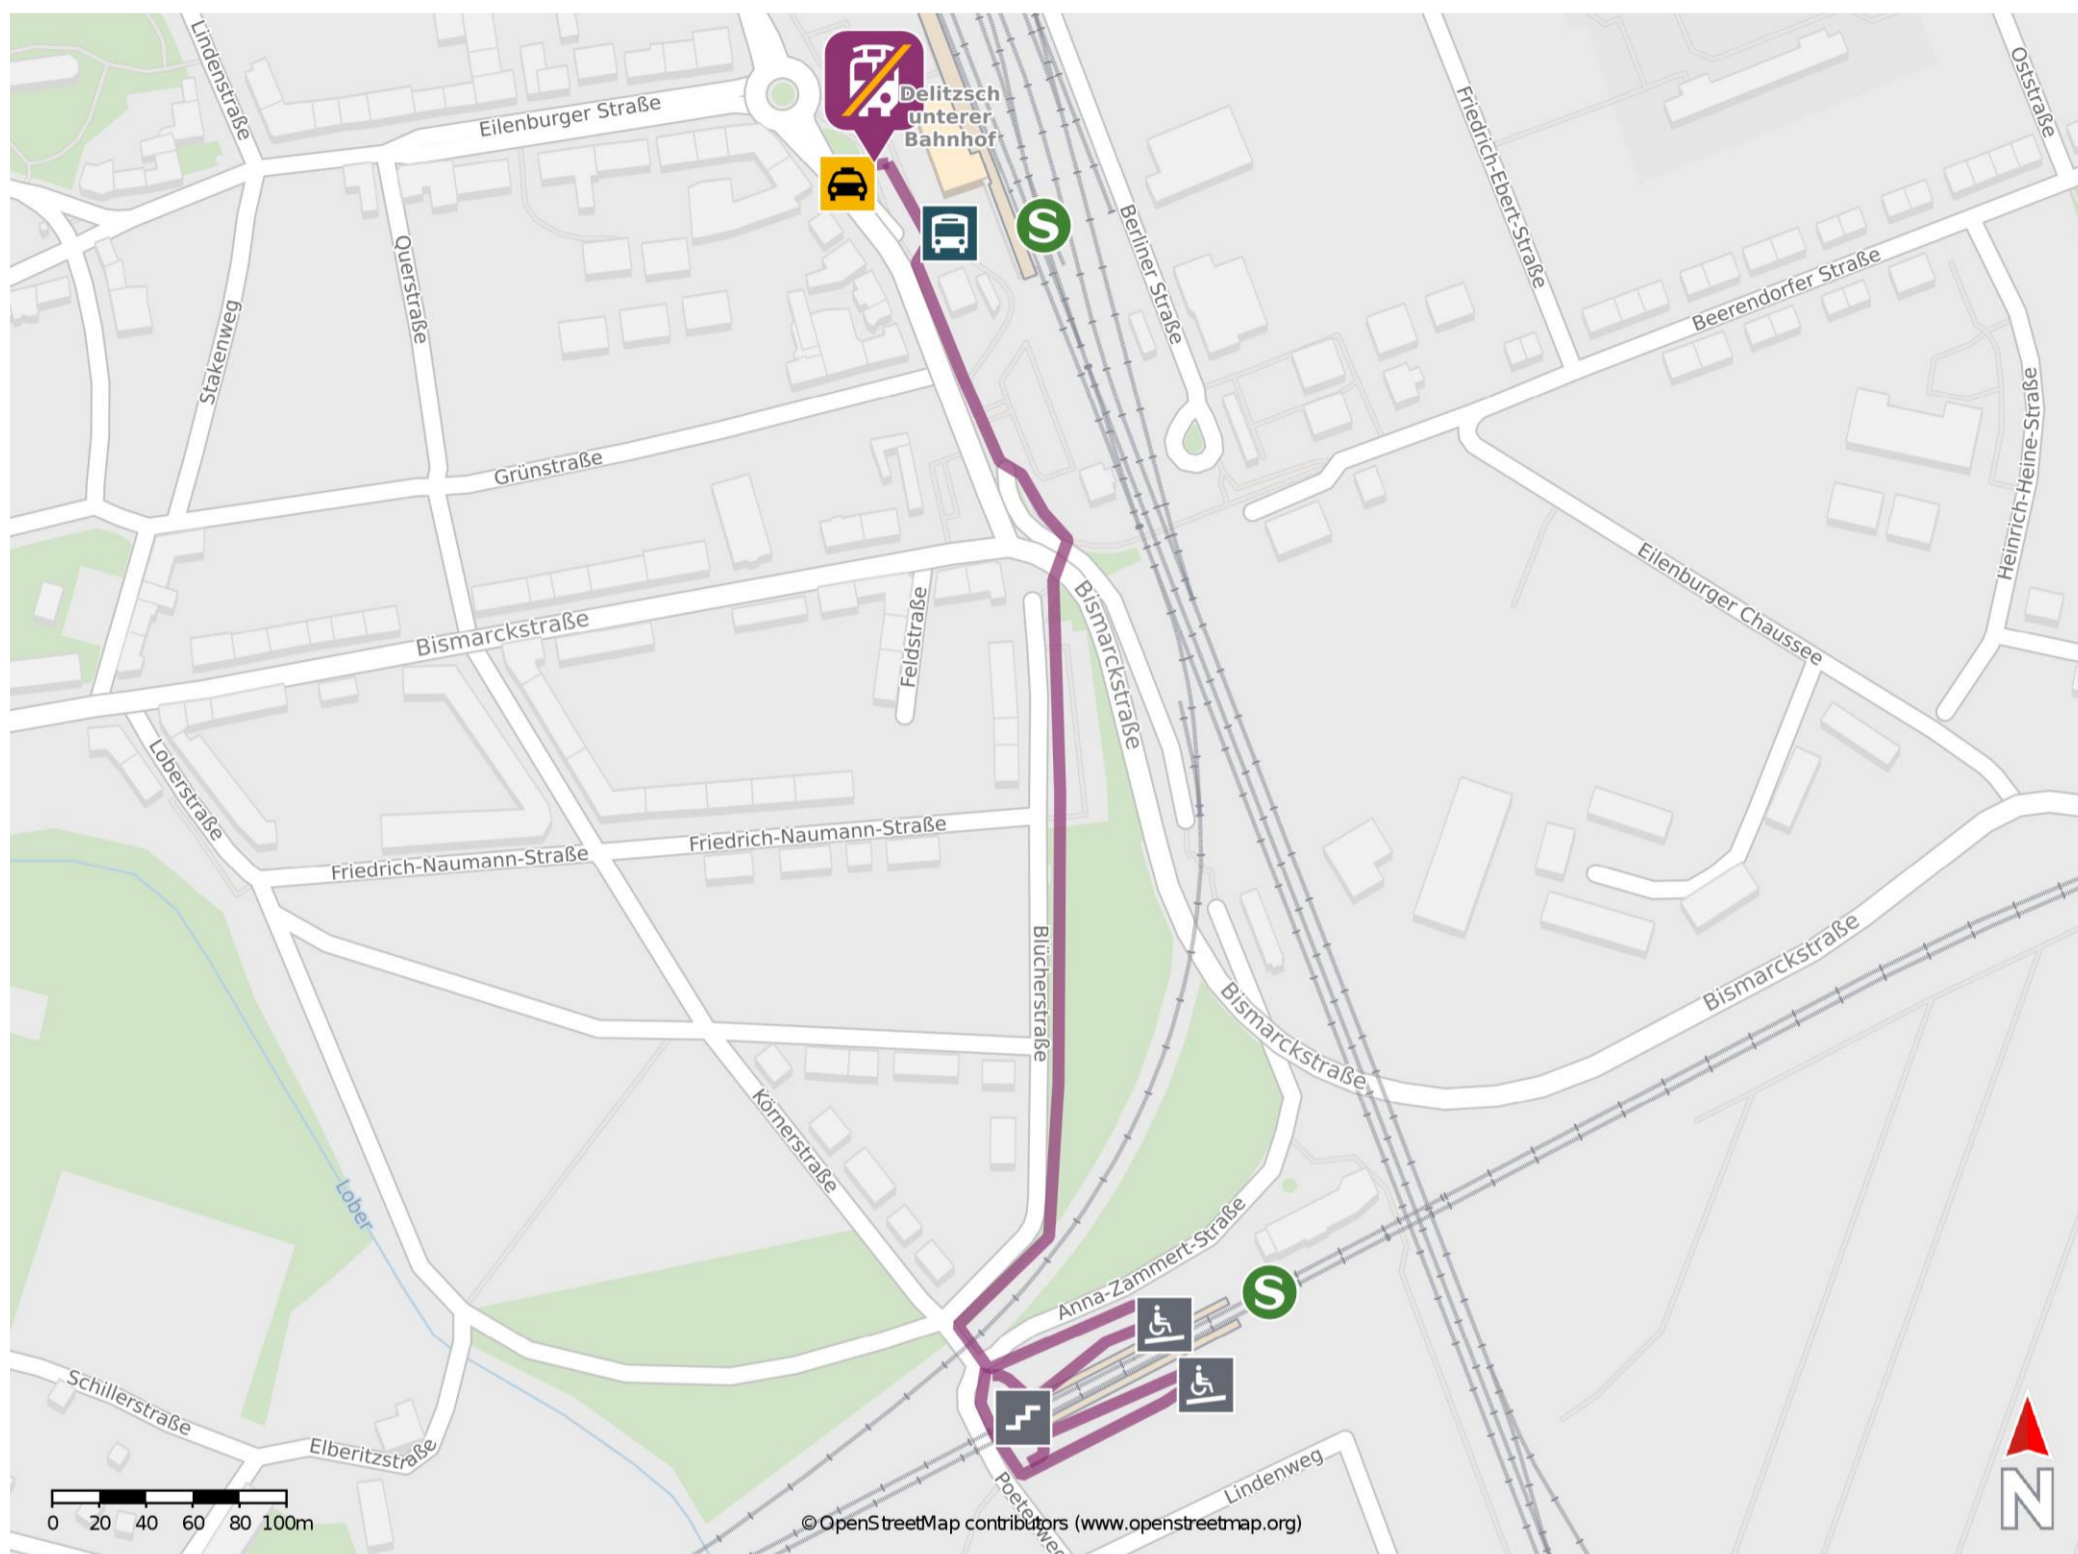

Delitzsch ob Bf

Wegbeschreibung Schienenersatzverkehr *

Verlassen Sie den Bahnsteig in Richtung Anna-Zammert-Straße und folgen Sie dem Weg über den Gleisübergang bis zur Kreuzung Blücherstraße/ Körnerstraße. Biegen Sie nach rechts ab und folgen Sie der Straße ca. 340 m bis zur Bismarckstraße. Überqueren Sie die Straße und biegen Sie danach nach links ab. Folgen Sie dem Fußweg ca. 190 m bis zur Ersatzhaltestelle. Die Ersatzhaltestelle befindet sich direkt vor dem Bahnhof Delitzsch unterer Bahnhof an der Haltestelle Delitzsch, Bahnhof (Bussteig 1).

* Fahrradmitnahme im Schienenersatzverkehr nur begrenzt möglich.
Im QR Code sind die Koordinaten der Ersatzhaltestelle hinterlegt.

— barrierefrei
— nicht barrierefrei