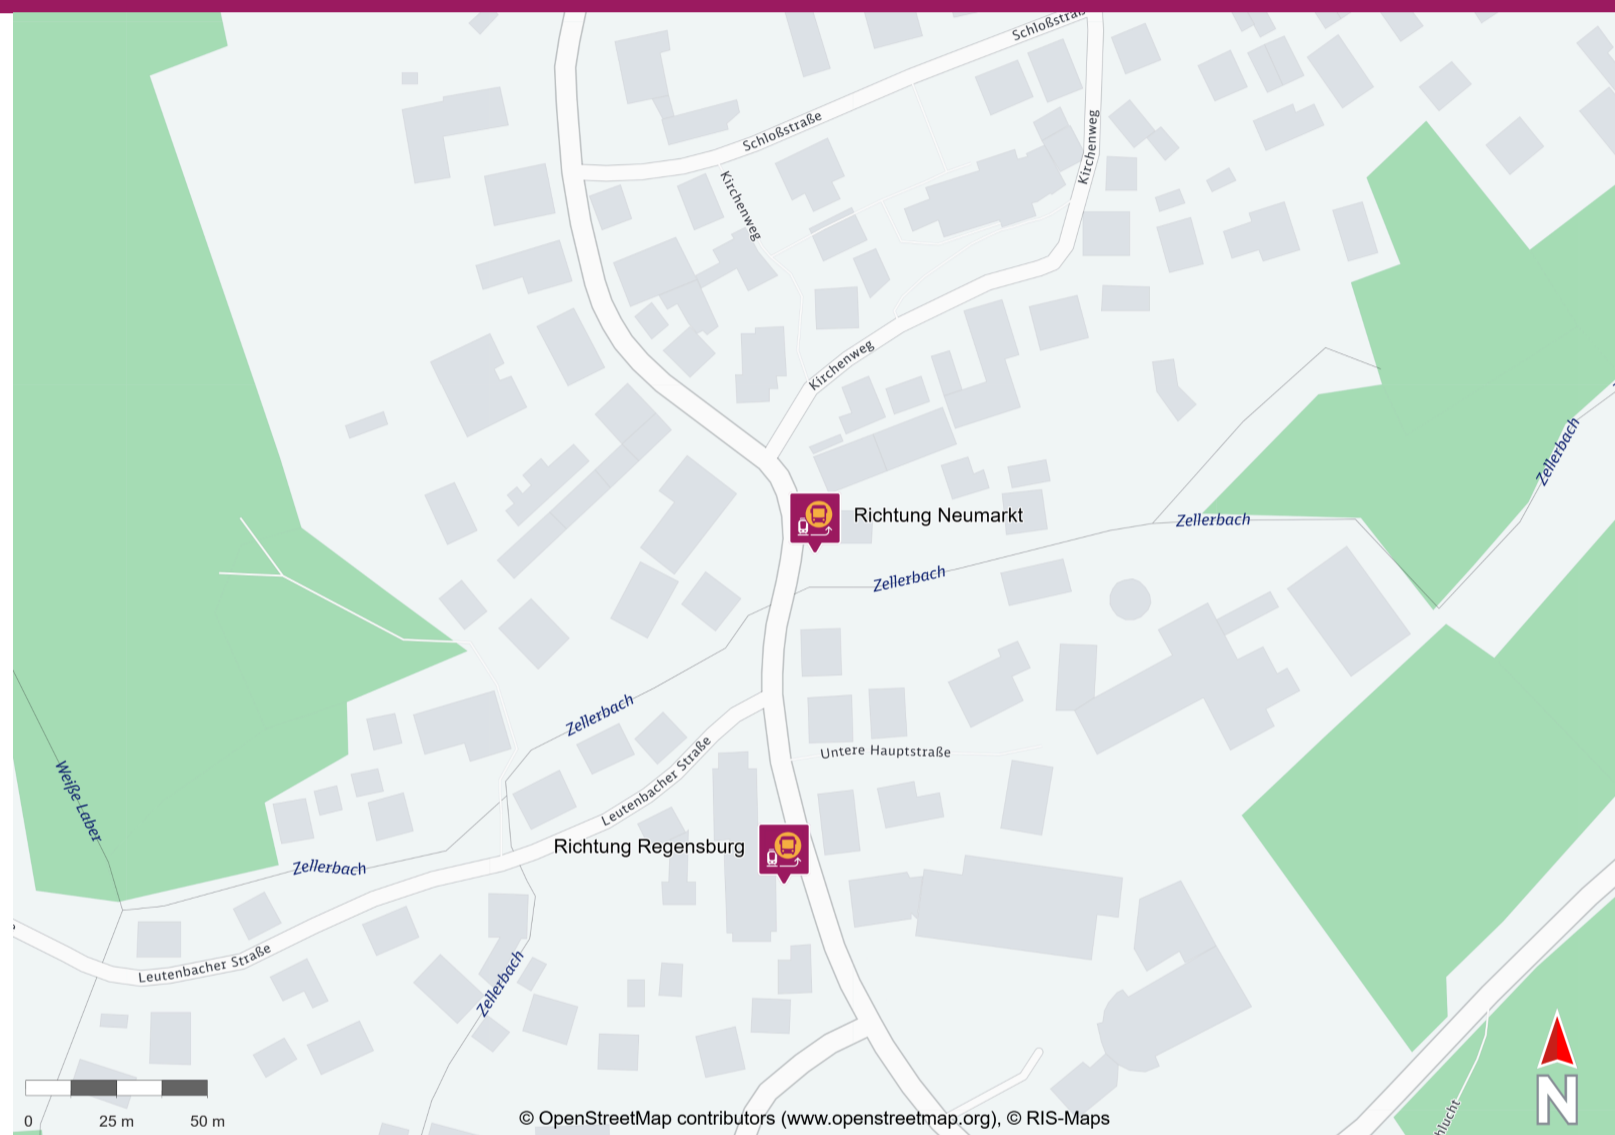

Ihr Weg zum Ersatzverkehr Deining (Oberpf)

Your way to the replacement service stop Deining (Oberpf)

Abfahrtszeiten und weitere Informationen

Departure times and
additional information

 **Barrierefreier Weg**
Accessible way

 **Nicht-barrierefreier Weg**
Non-accessible way

Wegbeschreibung zur Ersatzhaltestelle*

Die Ersatzhaltestellen befinden sich im Ortskern Deining. Der Bahnhof ist abgesperrt, bitte fahren Sie zur Ortschaft, um die Ersatzhaltestellen zu erreichen.