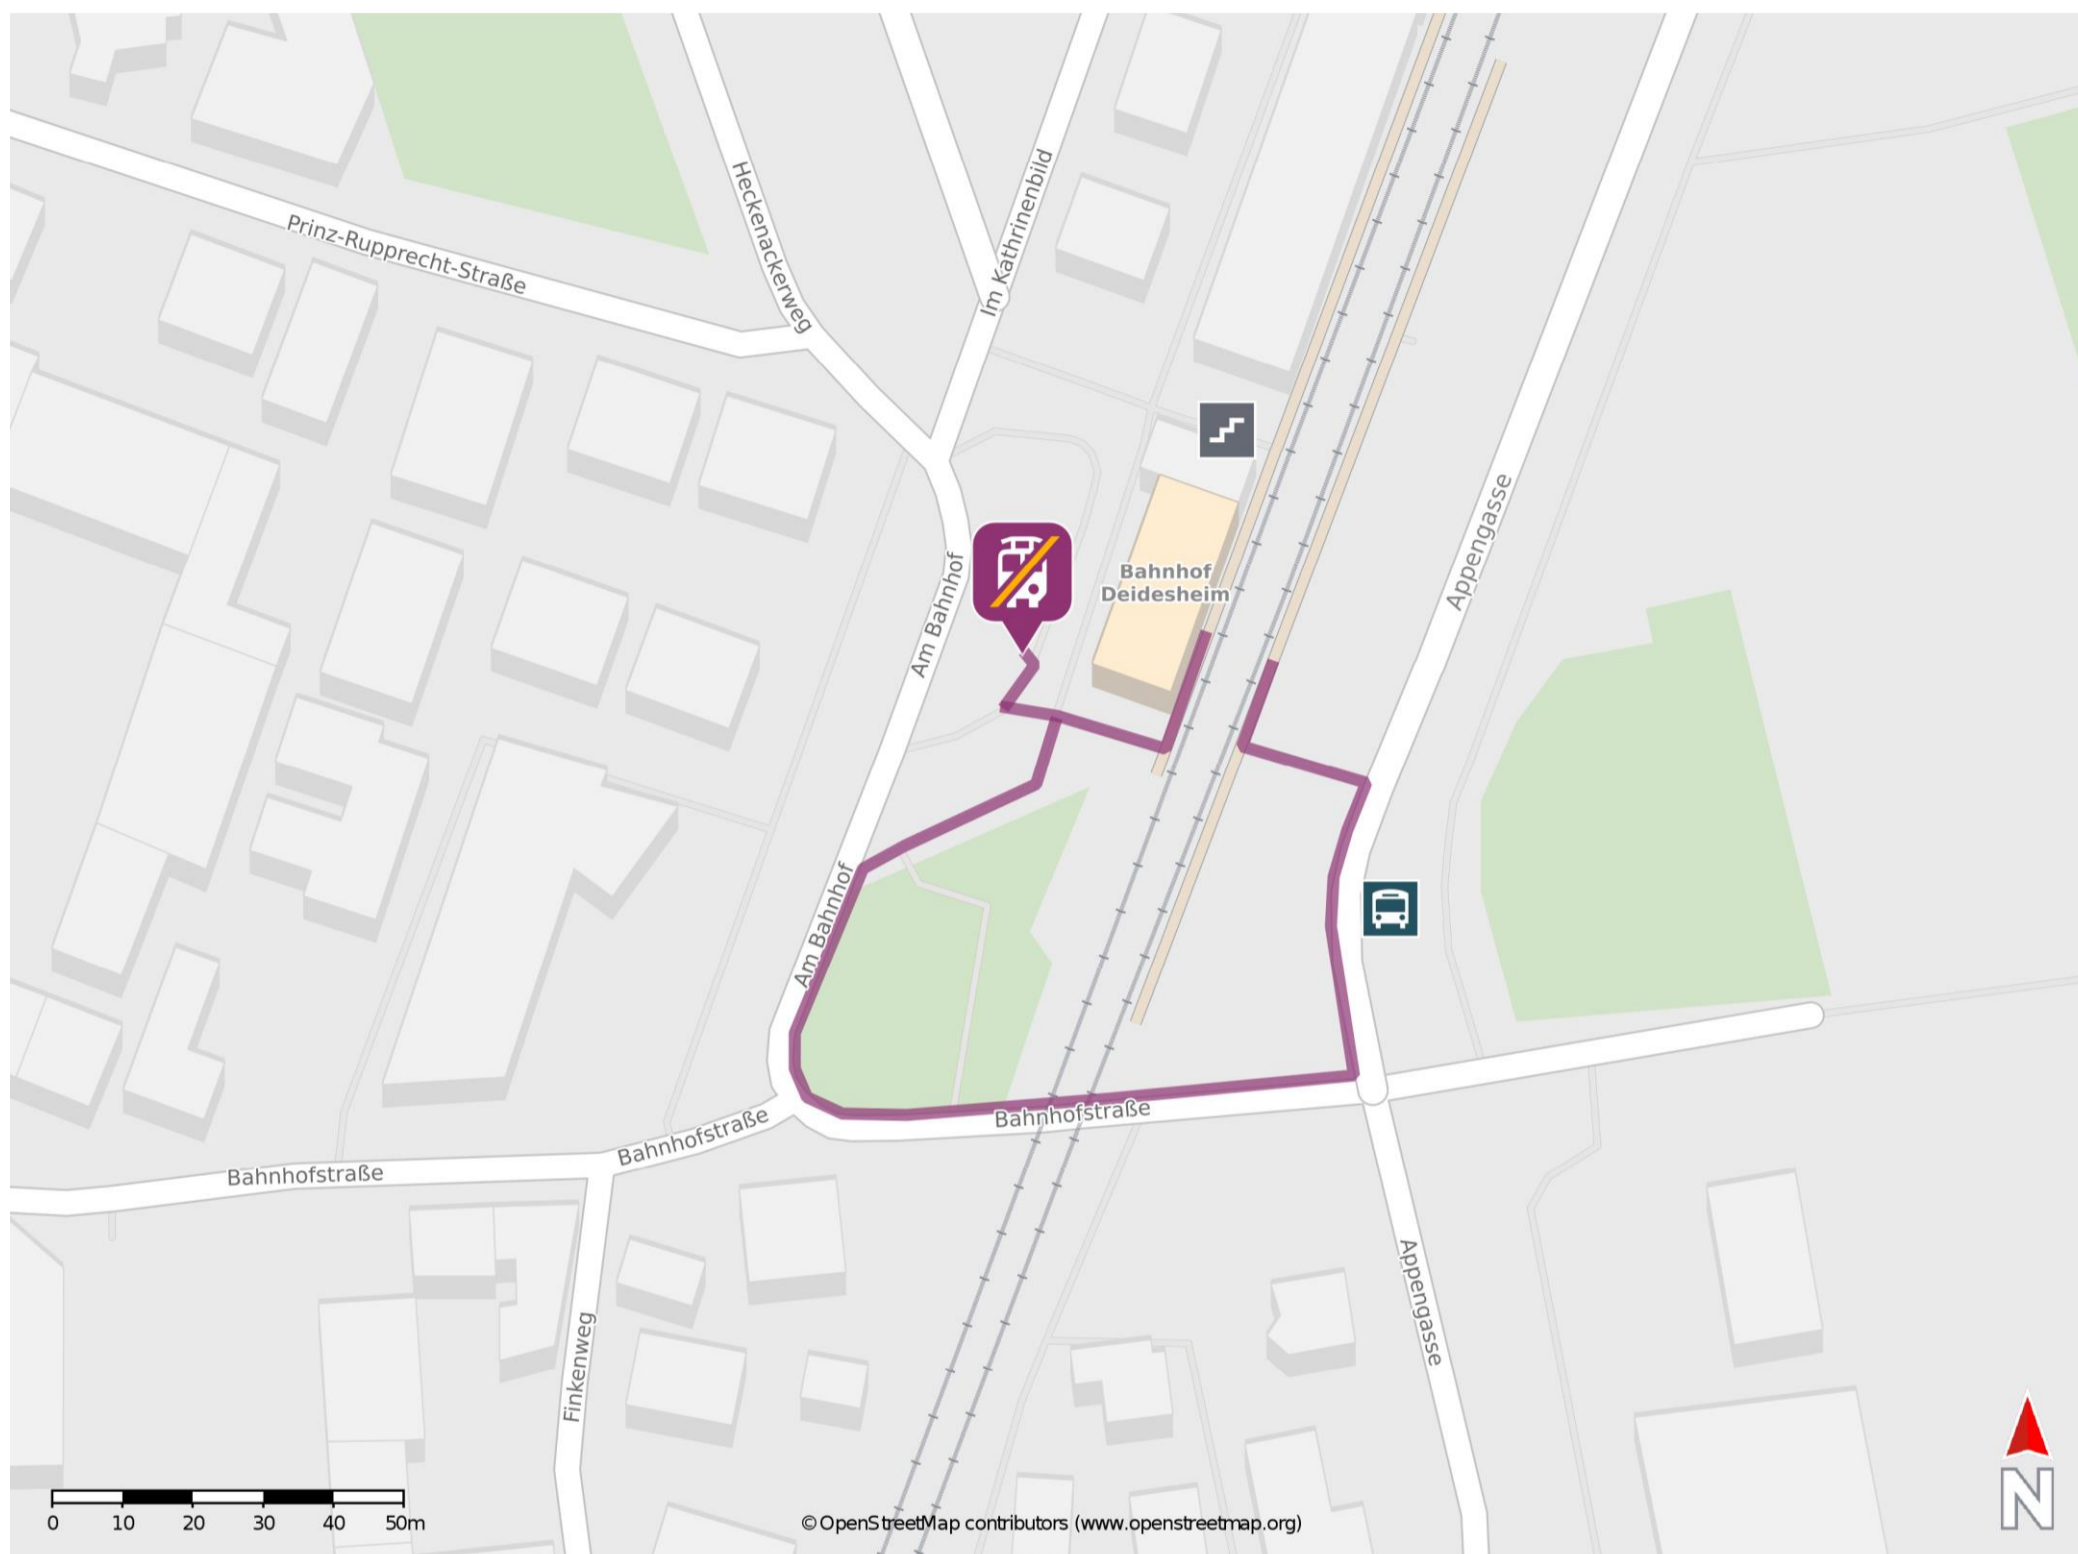

## Deidesheim

### Wegbeschreibung Schienenersatzverkehr \*

Von Gleis 1: Verlassen Sie den Bahnsteig und begeben Sie sich an den Bahnhofsvorplatz. Die Ersatzhaltestelle befindet sich direkt auf dem Bahnhofsvorplatz.

Von Gleis 2: Verlassen Sie den Bahnsteig und begeben Sie sich an die Appengasse. Orientieren Sie sich nach rechts und folgen Sie der Straße bis zur Bahnhofstraße. Halten Sie sich rechts, überqueren Sie den Bahnübergang und biegen Sie danach nach rechts in die Straße Am Bahnhof ab. Folgen Sie der Straße bis zur Ersatzhaltestelle auf dem Bahnhofsvorplatz.

\* Fahrradmitnahme im Schienenersatzverkehr nur begrenzt möglich.  
Im QR Code sind die Koordinaten der Ersatzhaltestelle hinterlegt.

— barrierefrei  
- nicht barrierefrei