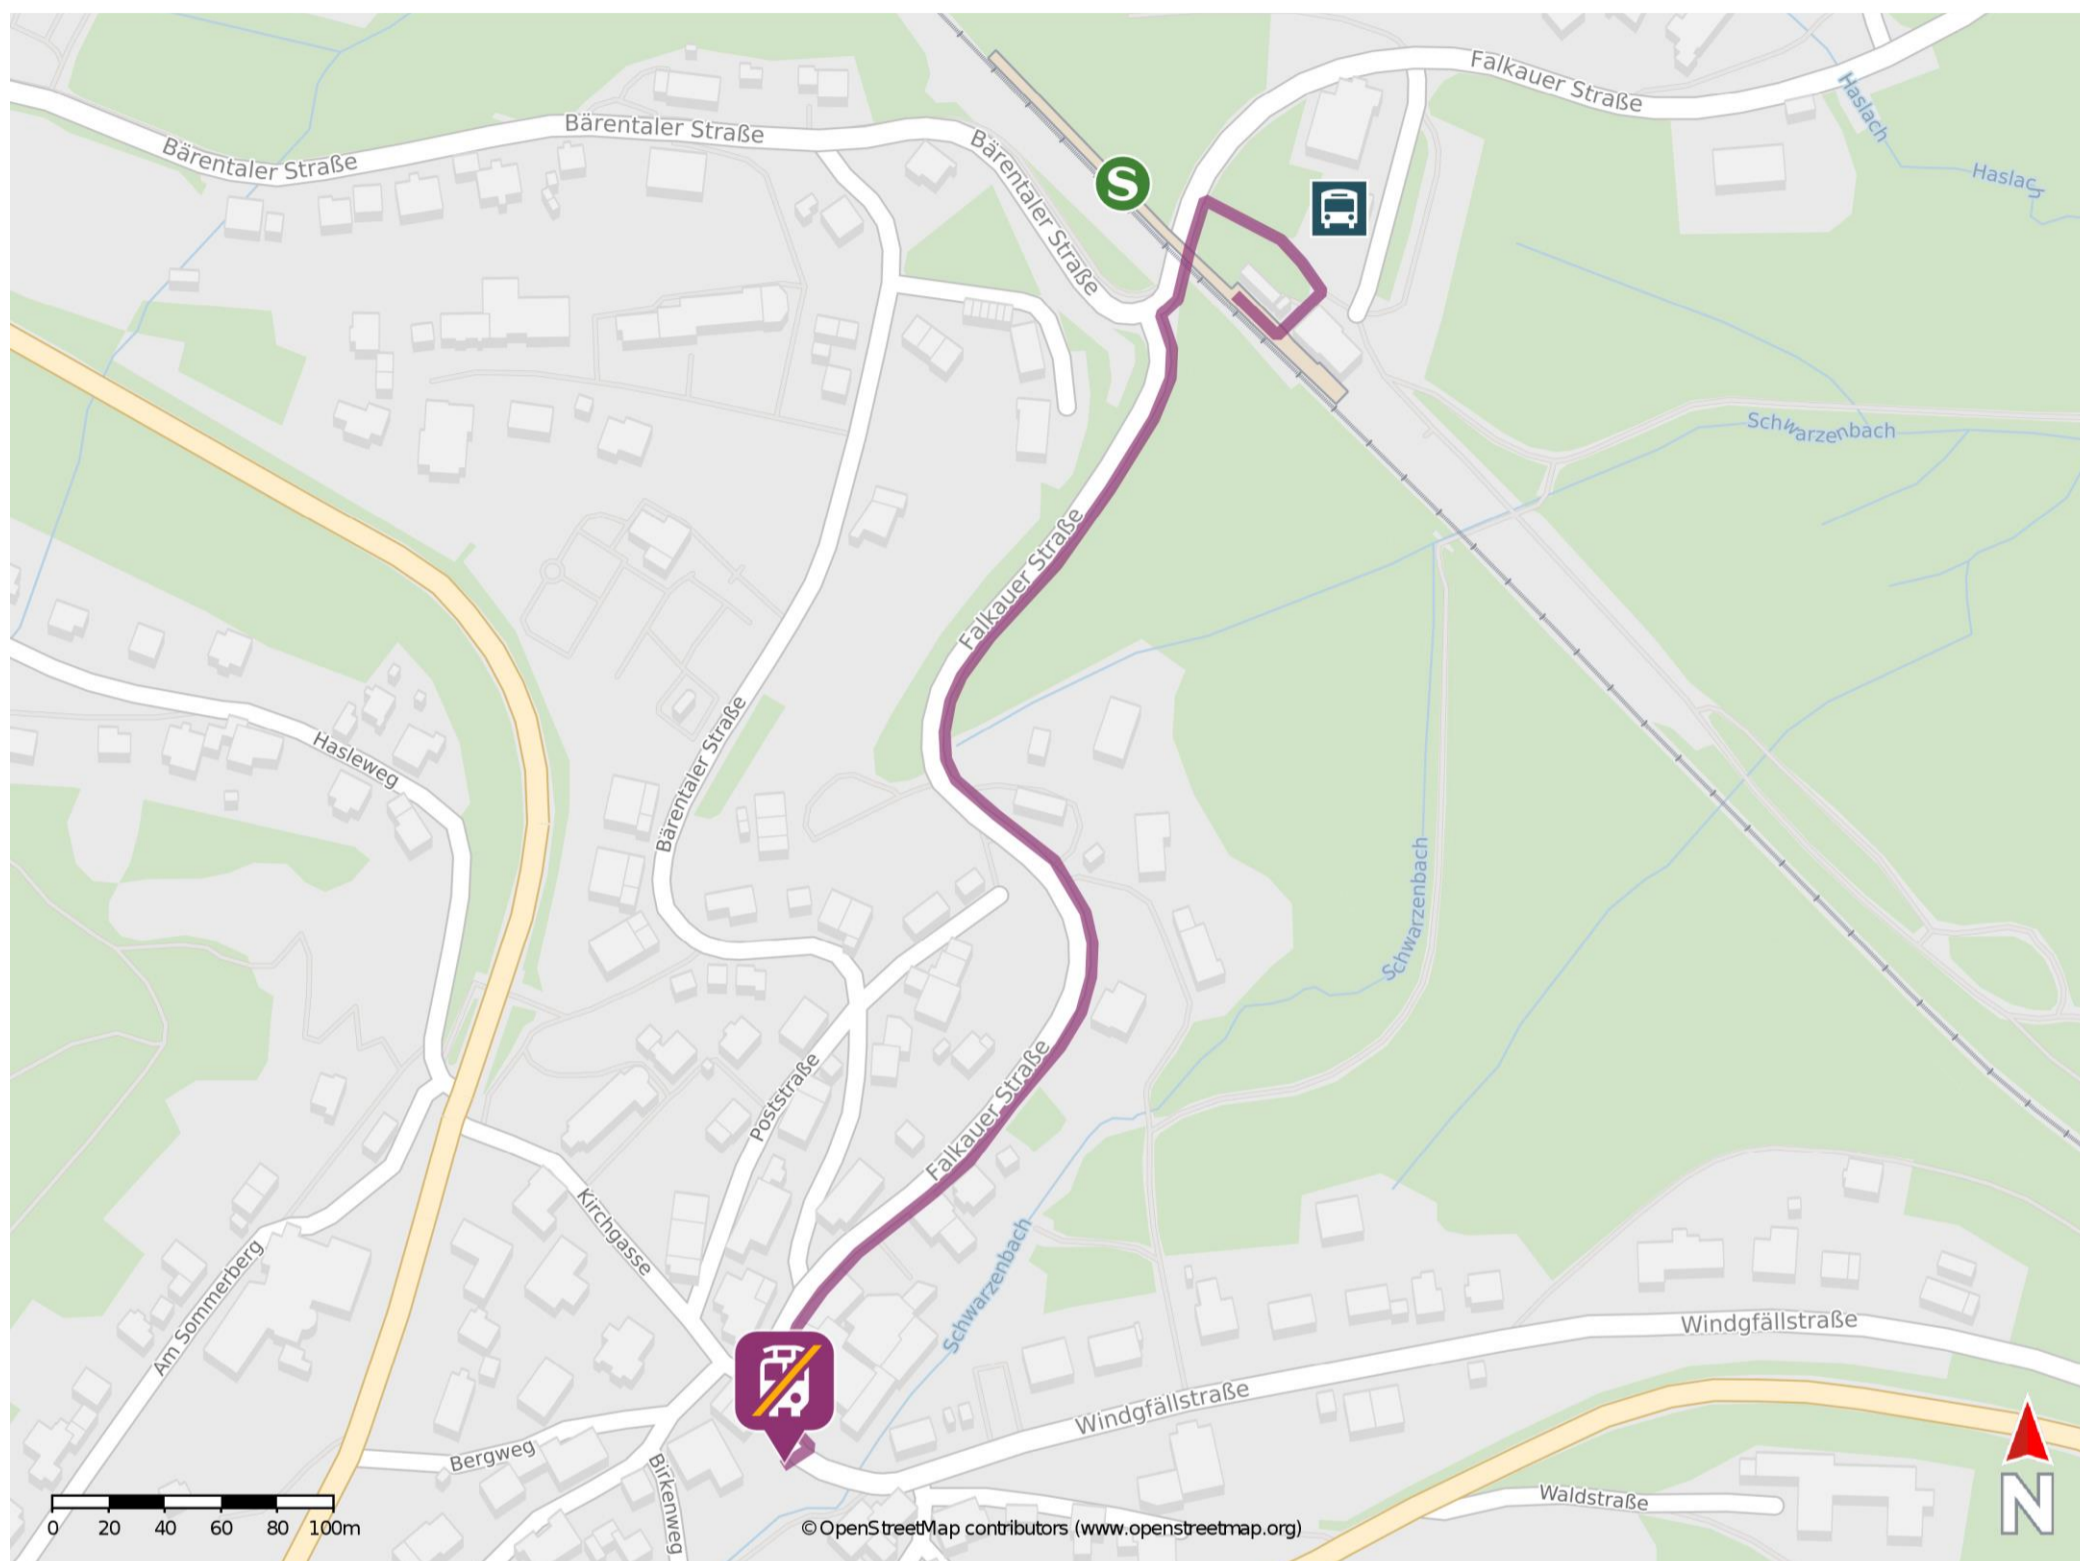

Umgebungsplan

Altglashütten-Falkau

Wegbeschreibung Schienenersatzverkehr *

Verlassen Sie den Bahnsteig und begeben Sie sich an die Falkauer Straße. Biegen Sie nach links ab und folgen Sie dem Straßenverlauf ca. 545 m bis zur Ersatzhaltestelle. Die Ersatzhaltestelle befindet sich an der Bushaltestelle Windgfällstraße.

*Fahrradmitnahme im Schienenersatzverkehr nur begrenzt, teilweise gar nicht möglich. Bitte informieren Sie sich bei dem von Ihnen genutzten Eisenbahnverkehrsunternehmen. Im QR Code sind die Koordinaten der Ersatzhaltestelle hinterlegt.

— barrierefrei
— nicht barrierefrei