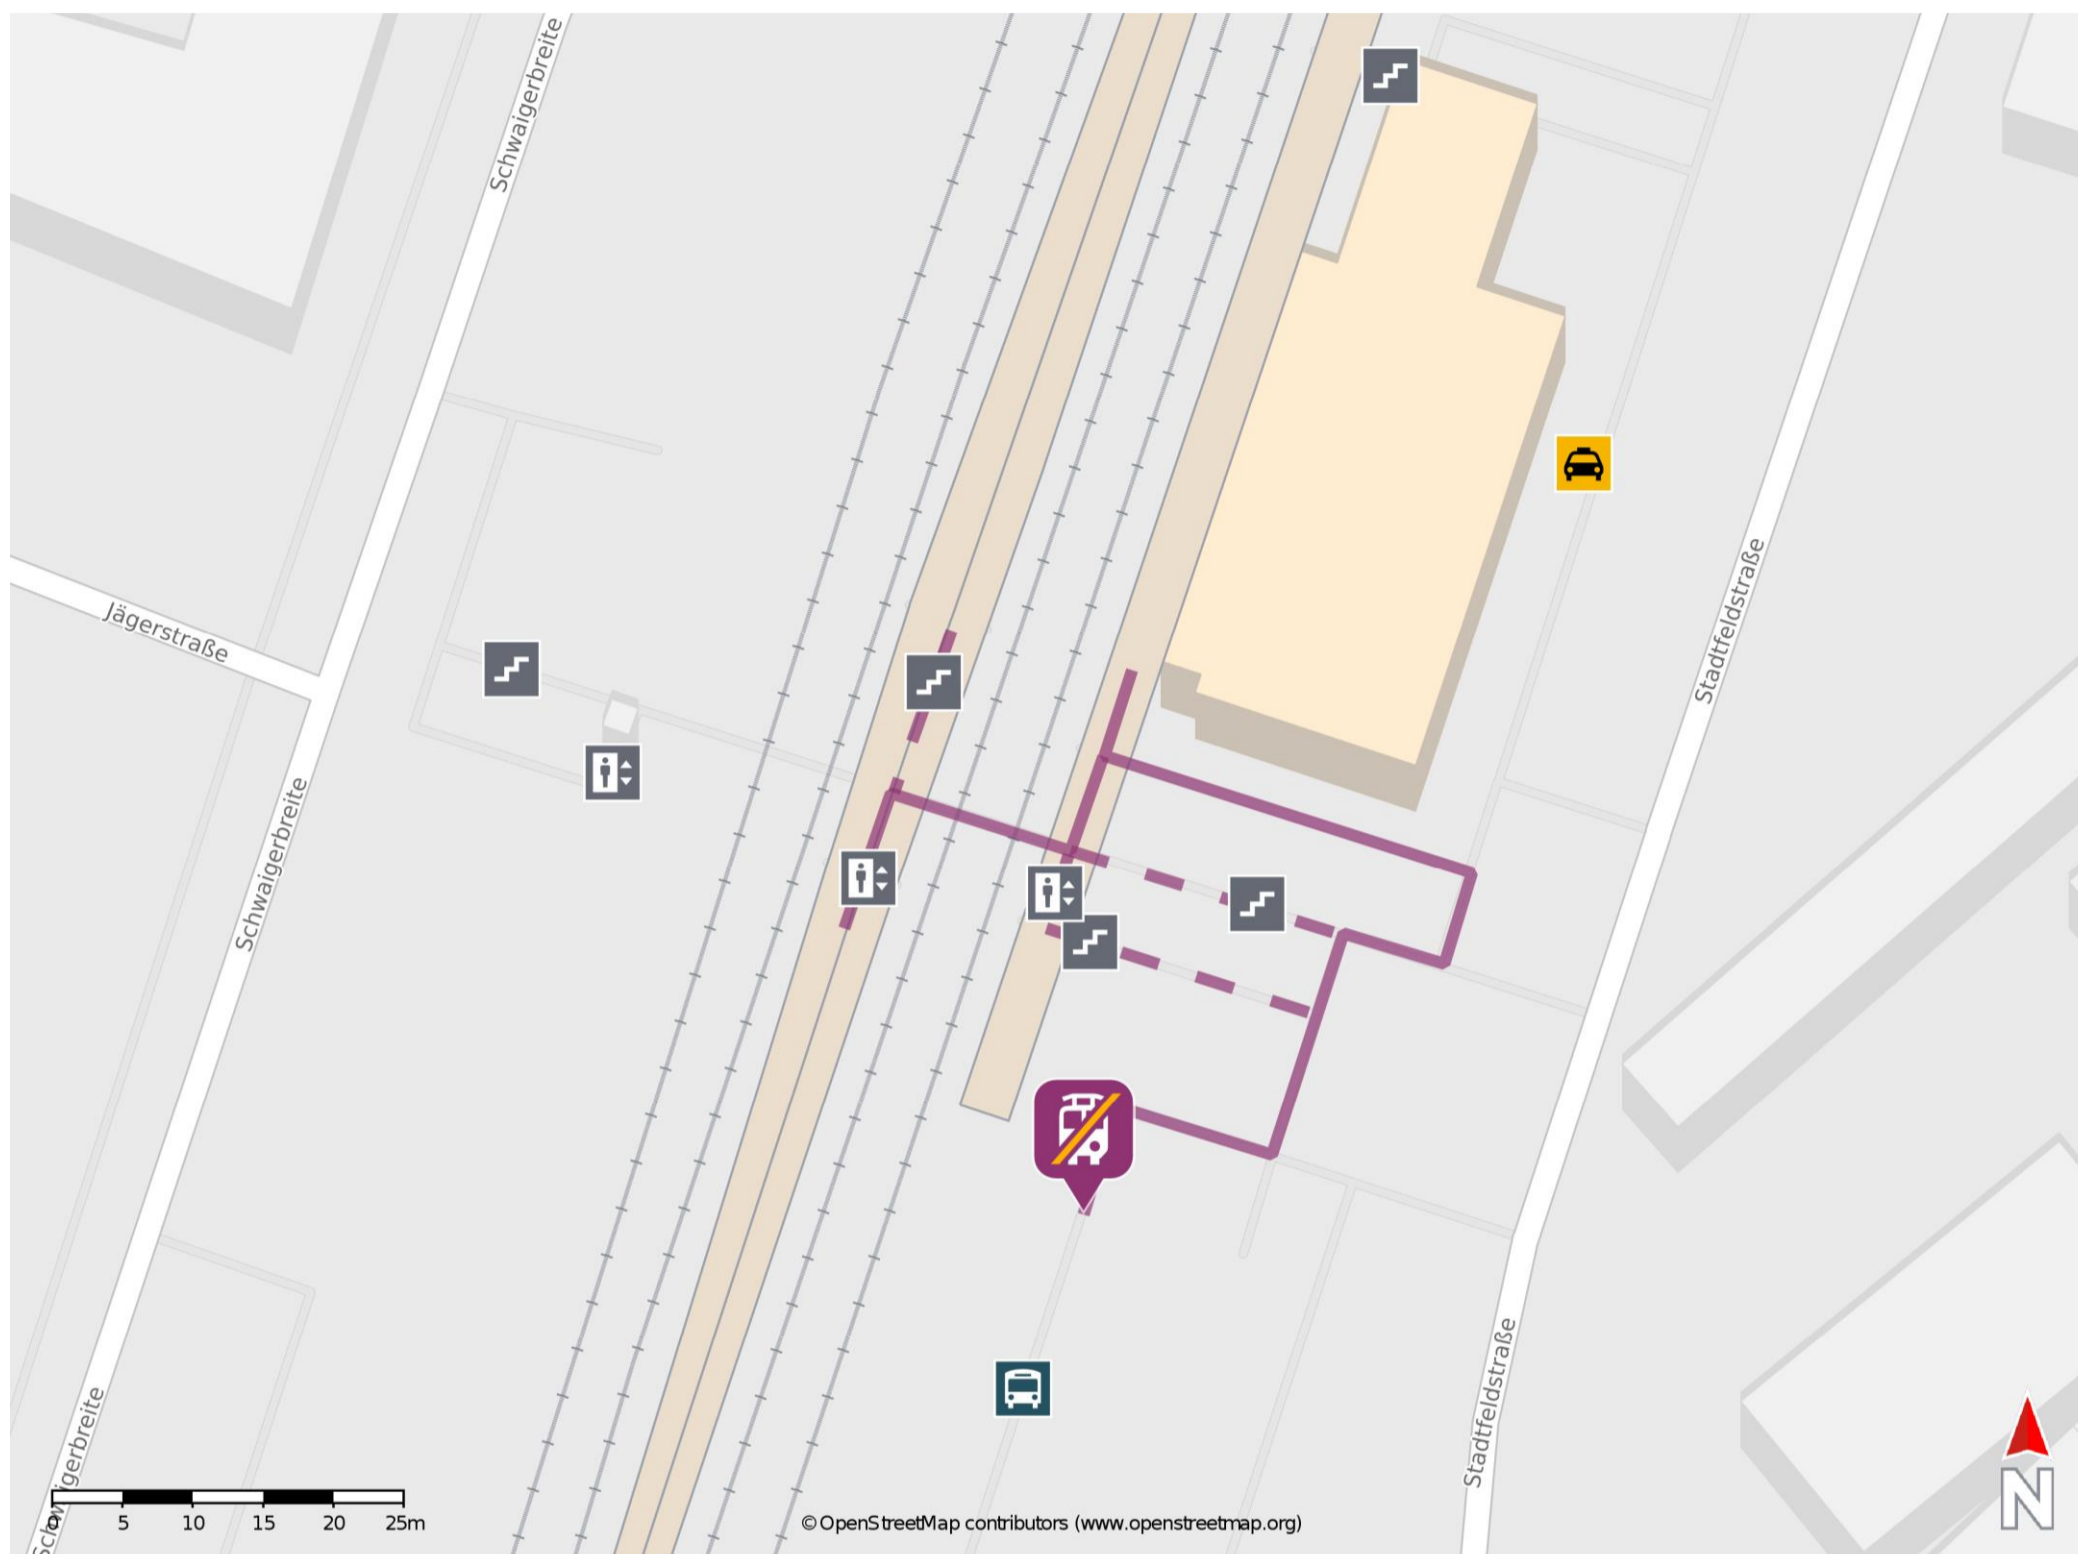

## Deggendorf Hbf

### Wegbeschreibung Schienenersatzverkehr \*

Verlassen Sie den Bahnsteig und begeben Sie sich an den Busbahnhof. Die Ersatzhaltestelle befindet sich in unmittelbarer Nähe zum Gleis.

\* Fahrradmitnahme im Schienenersatzverkehr nur begrenzt möglich.  
Im QR Code sind die Koordinaten der Ersatzhaltestelle hinterlegt.

— barrierefrei  
- nicht barrierefrei