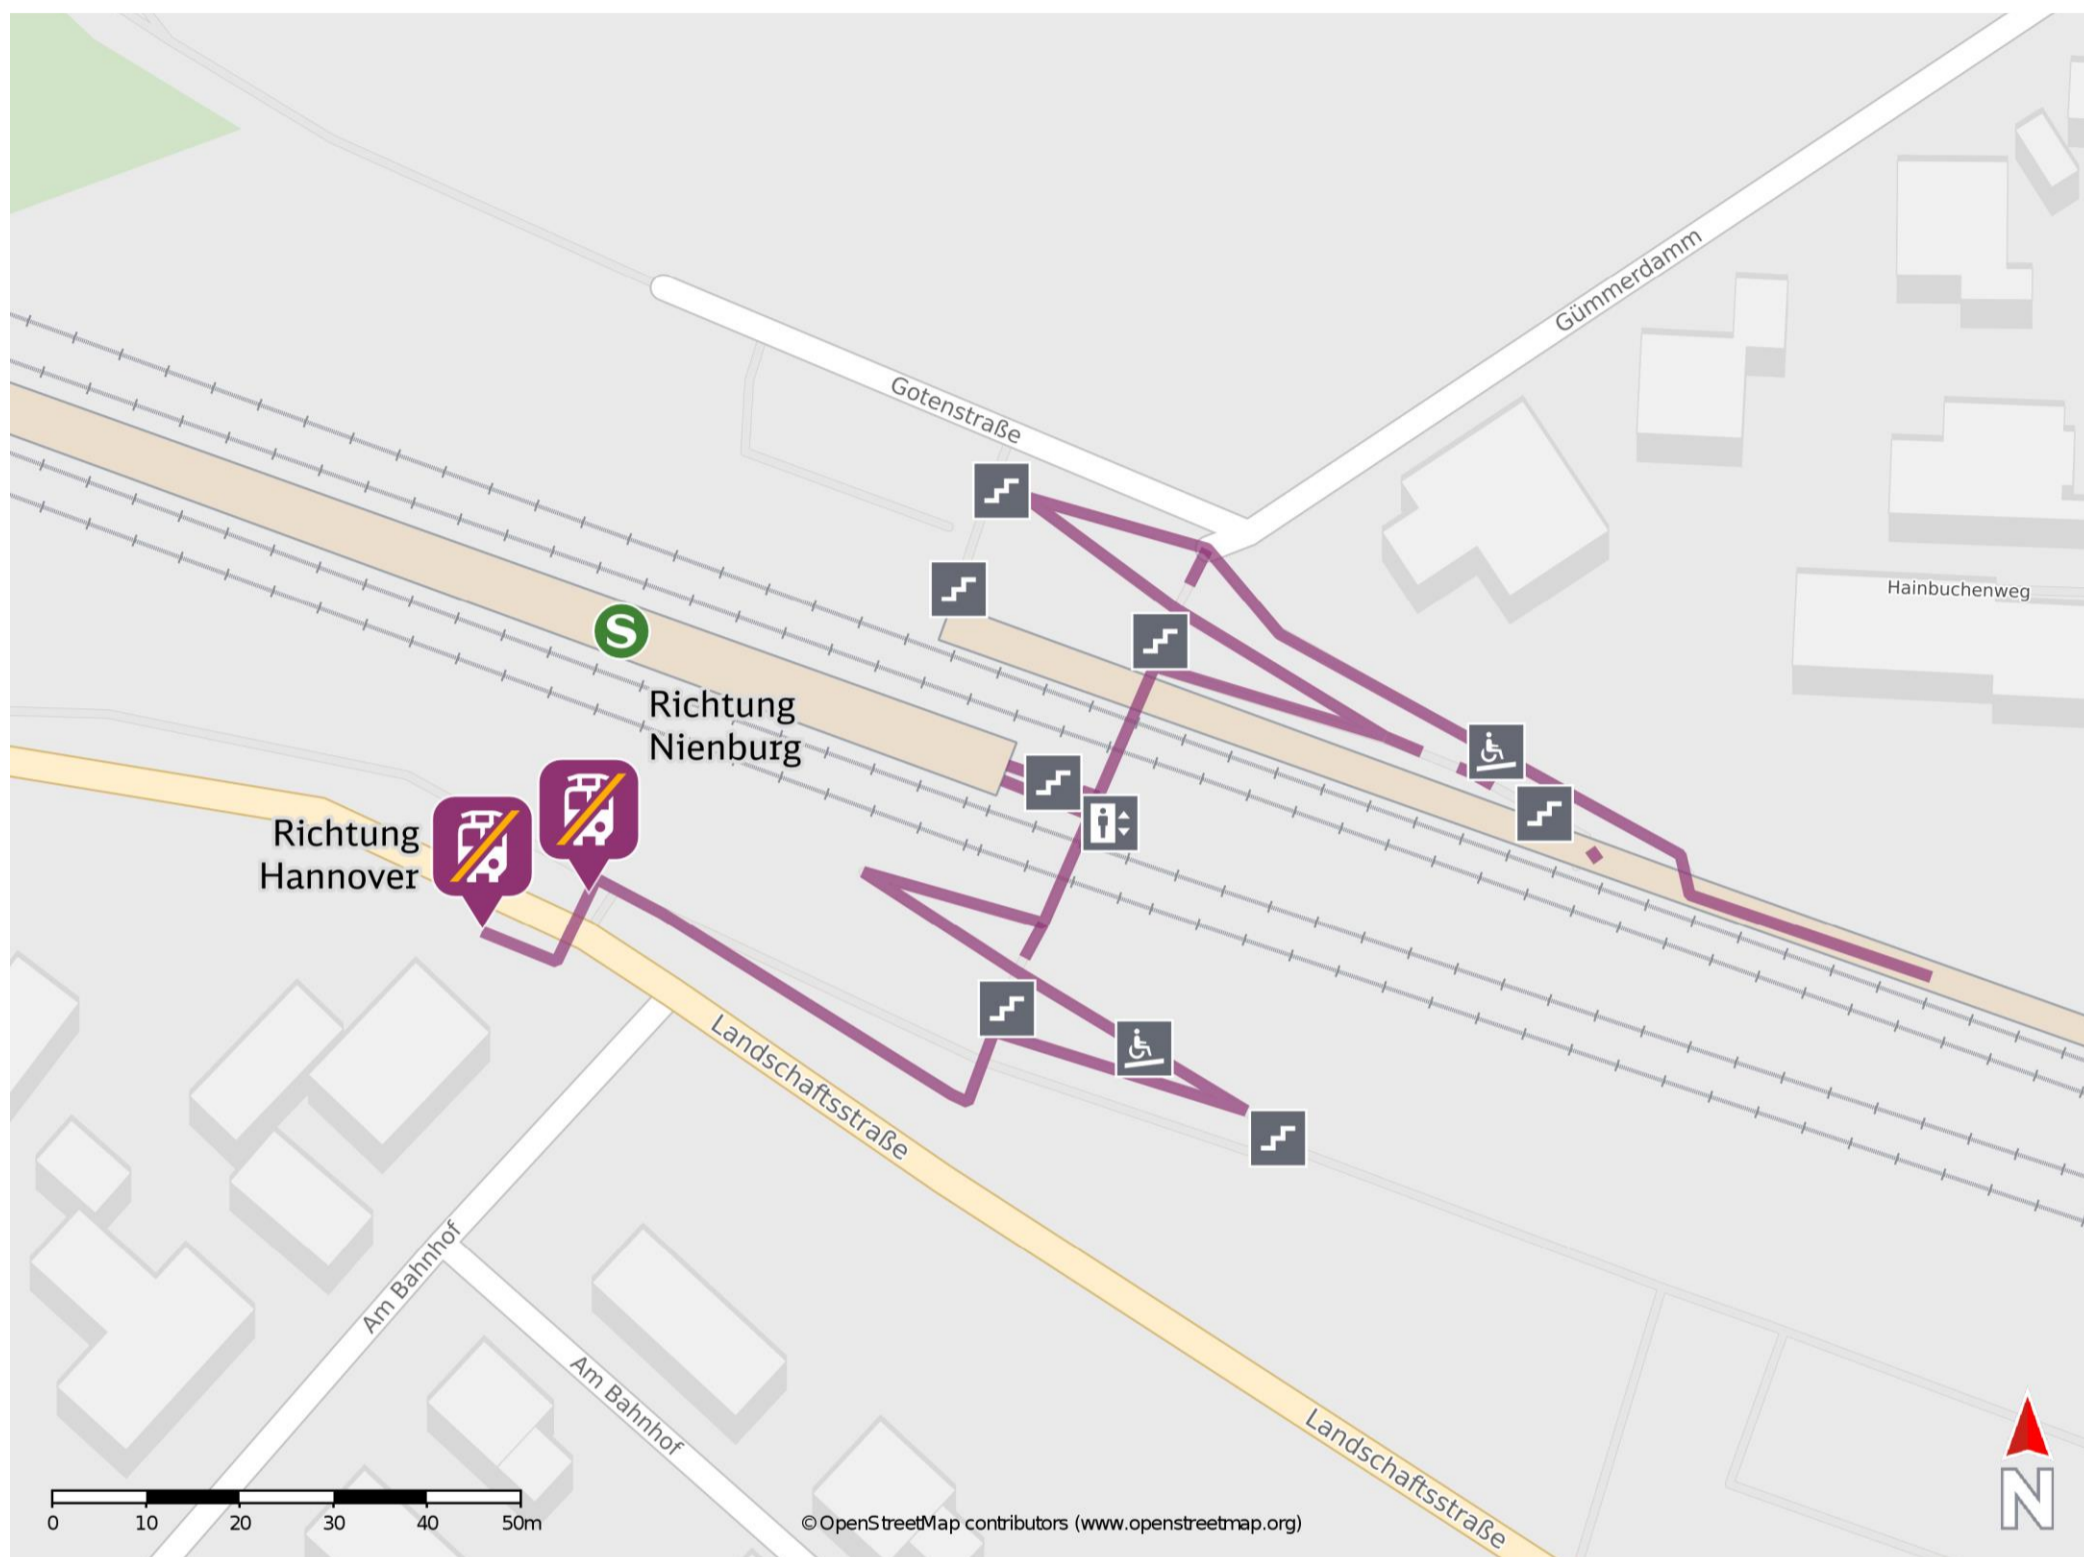

Dedensen / Gümmer

Wegbeschreibung Schienenersatzverkehr *

Verlassen Sie den Bahnsteig und begeben Sie sich an die Landschaftsstraße. Biegen Sie nach links in diese ab und folgen Sie dem Straßenverlauf wenige Meter bis zu den Ersatzhaltestellen.

Ersatzhaltestelle Richtung Nienburg

Ersatzhaltestelle Richtung Hannover

* Fahrradmitnahme im Schienenersatzverkehr nur begrenzt möglich. Im QR Code sind die Koordinaten der Ersatzhaltestelle hinterlegt.

— barrierefrei
- - nicht barrierefrei