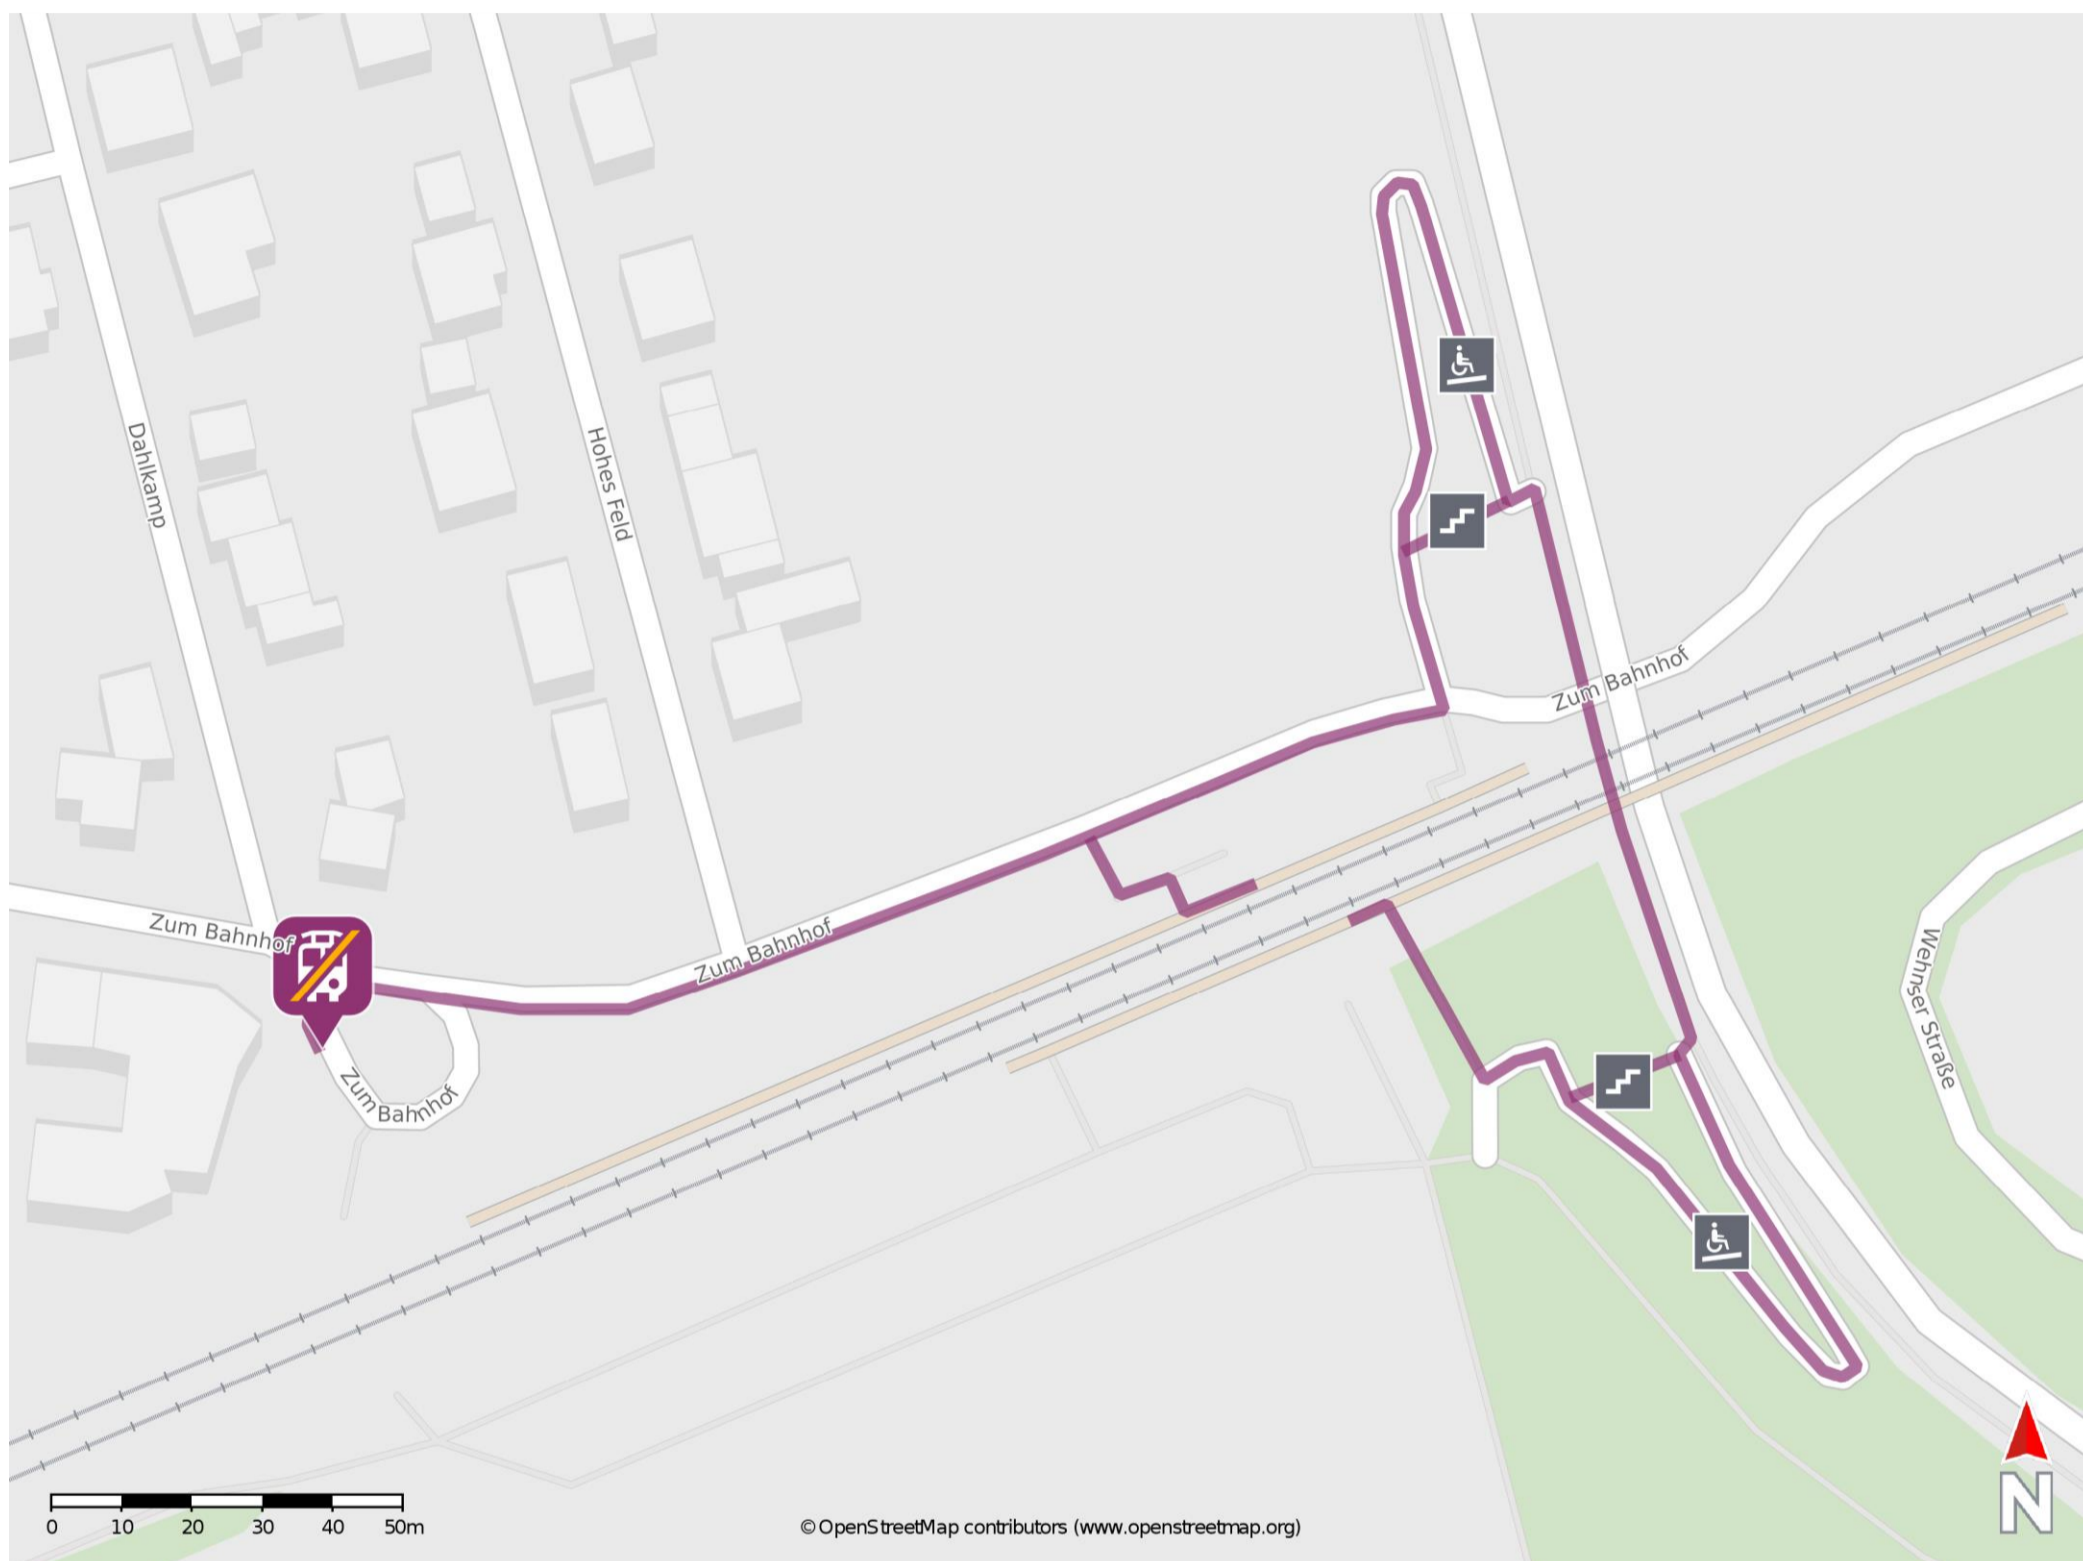

Umgebungsplan

Dedenhausen

Wegbeschreibung Schienenersatzverkehr *

Von Gleis 1: Verlassen Sie den Bahnsteig und begeben Sie sich an die Straße Zum Bahnhof. Biegen Sie nach links ab und folgen Sie der Straße bis zur Ersatzhaltestelle im Wendehammer.

Von Gleis 2: Verlassen Sie den Bahnsteig und gehen Sie über die Straßenbrücke Richtung Gleis 1. Folgen Sie der Straße Zum Bahnhof bis zur Ersatzhaltestelle im Wendehammer.

*Fahrradmitnahme im Schienenersatzverkehr nur begrenzt, teilweise gar nicht möglich. Bitte informieren Sie sich bei dem von Ihnen genutzten Eisenbahnverkehrsunternehmen. Im QR Code sind die Koordinaten der Ersatzhaltestelle hinterlegt.

— barrierefrei
 — nicht barrierefrei