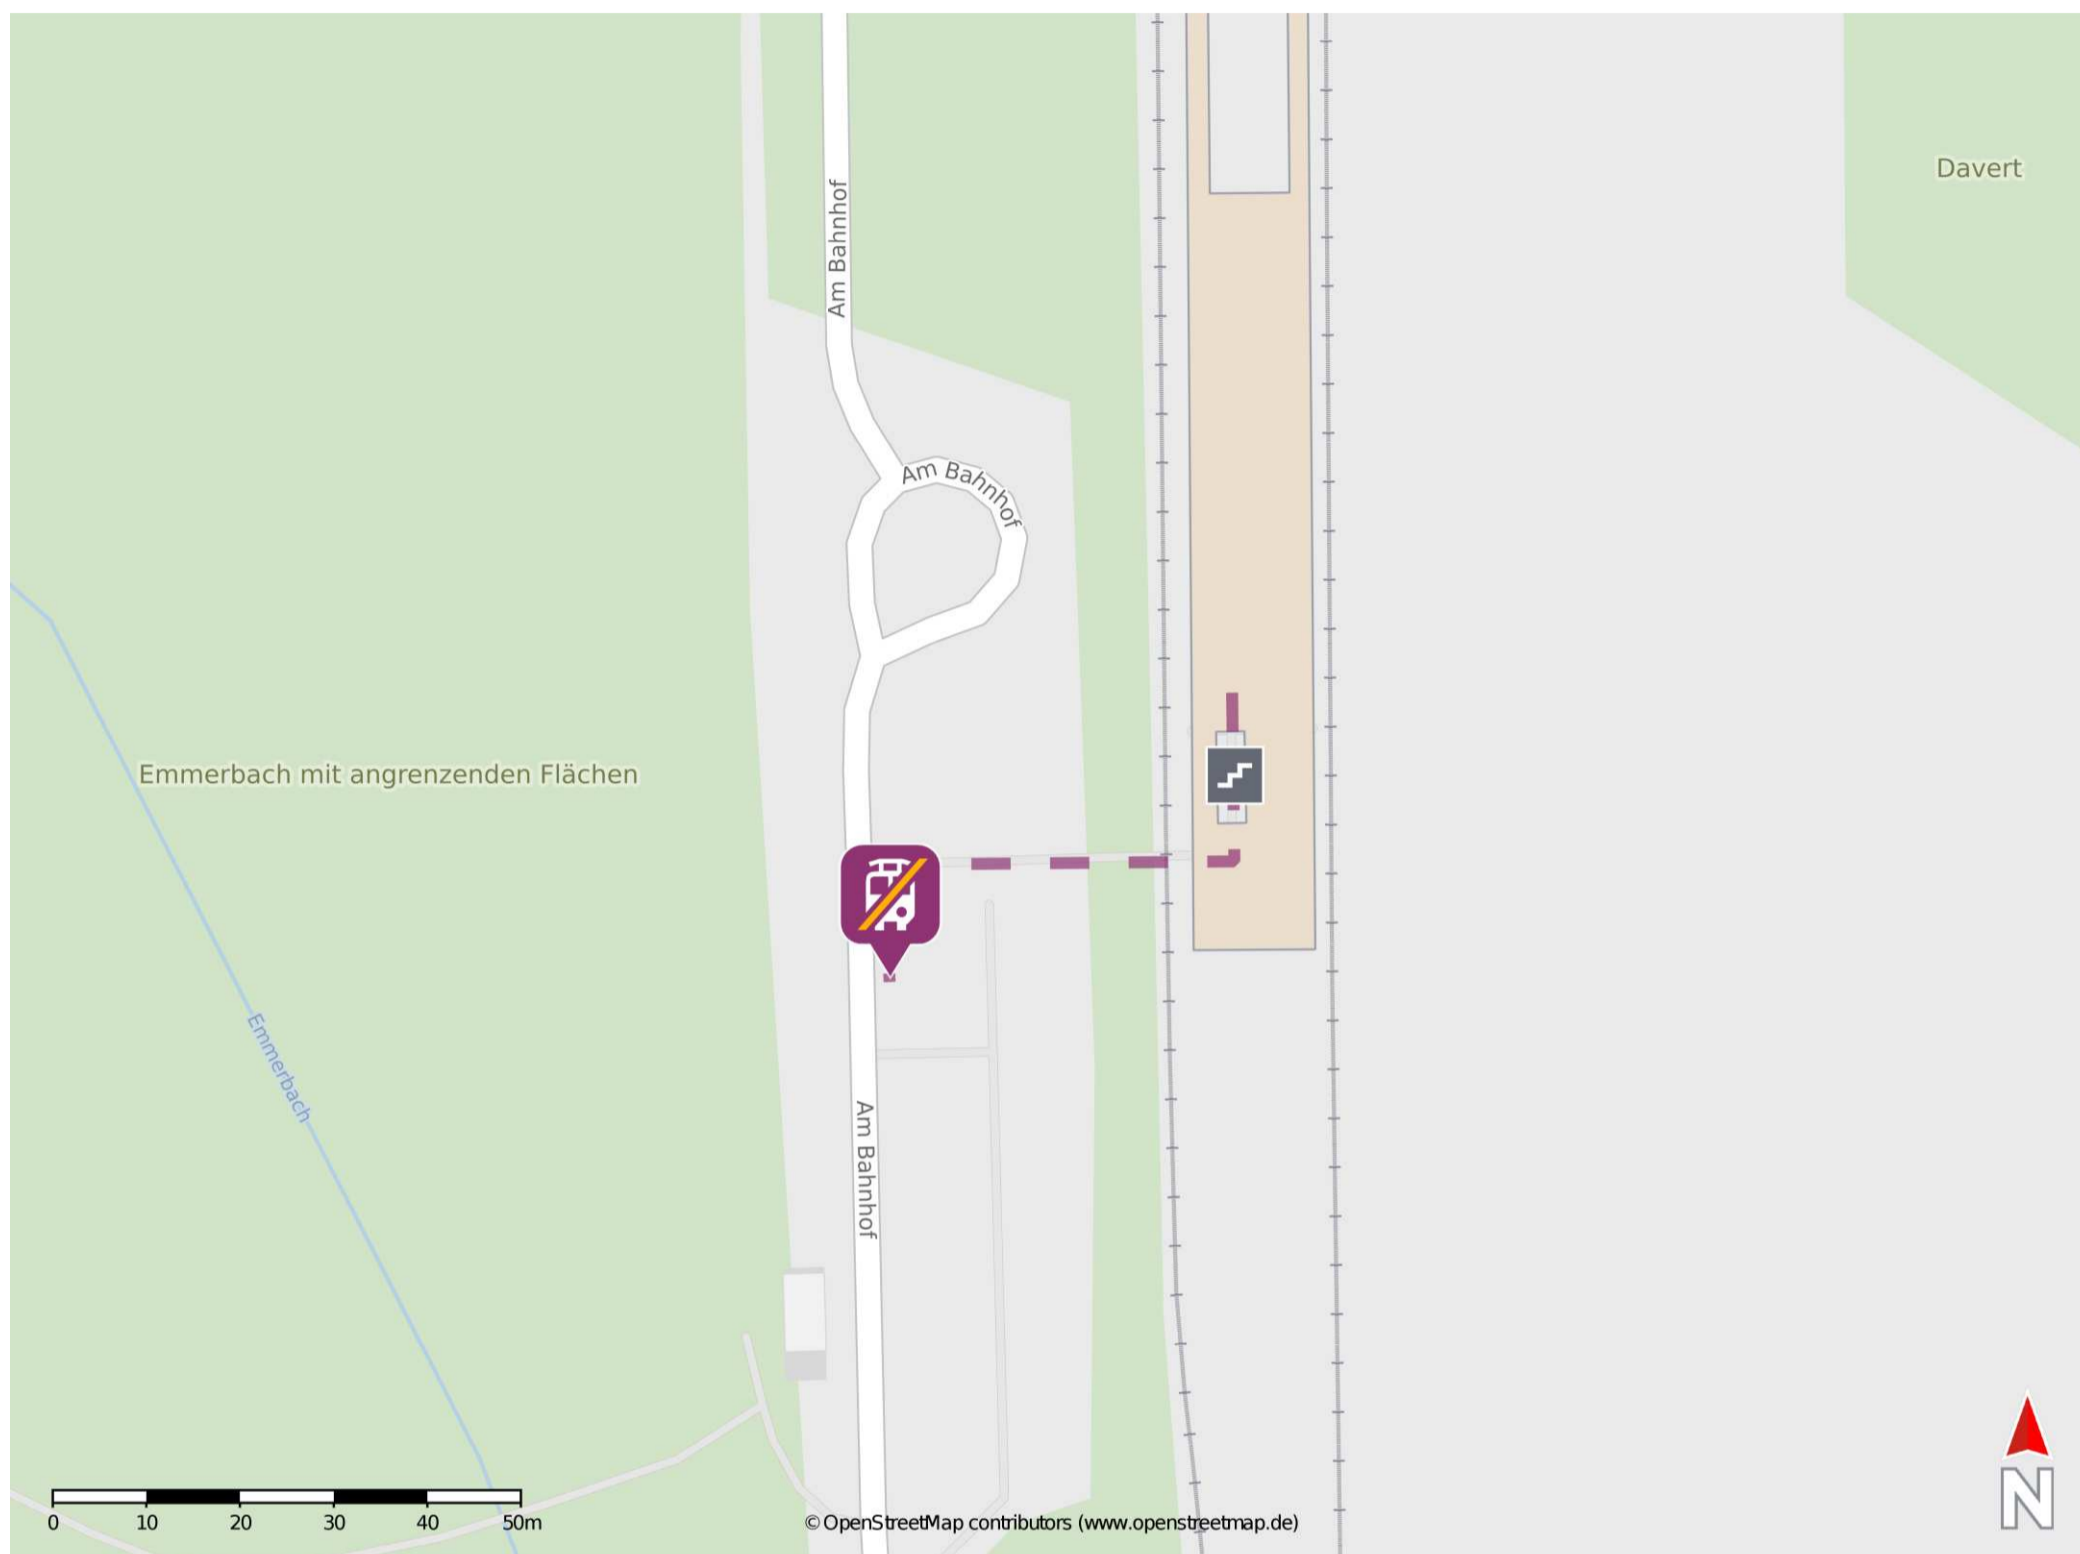

Davensberg

Wegbeschreibung Schienenersatzverkehr *

Verlassen Sie den Bahnsteig über die Treppenanlage und begeben Sie sich an die Straße Am Bahnhof. Halten Sie sich links und folgen Sie der Straße wenige Meter bis zur Ersatzhaltestelle an der Bushaltestelle Bahnhof.

* Fahrradmitnahme im Schienenersatzverkehr nur begrenzt möglich.
Im QR Code sind die Koordinaten der Ersatzhaltestelle hinterlegt.

— barrierefrei
- - nicht barrierefrei