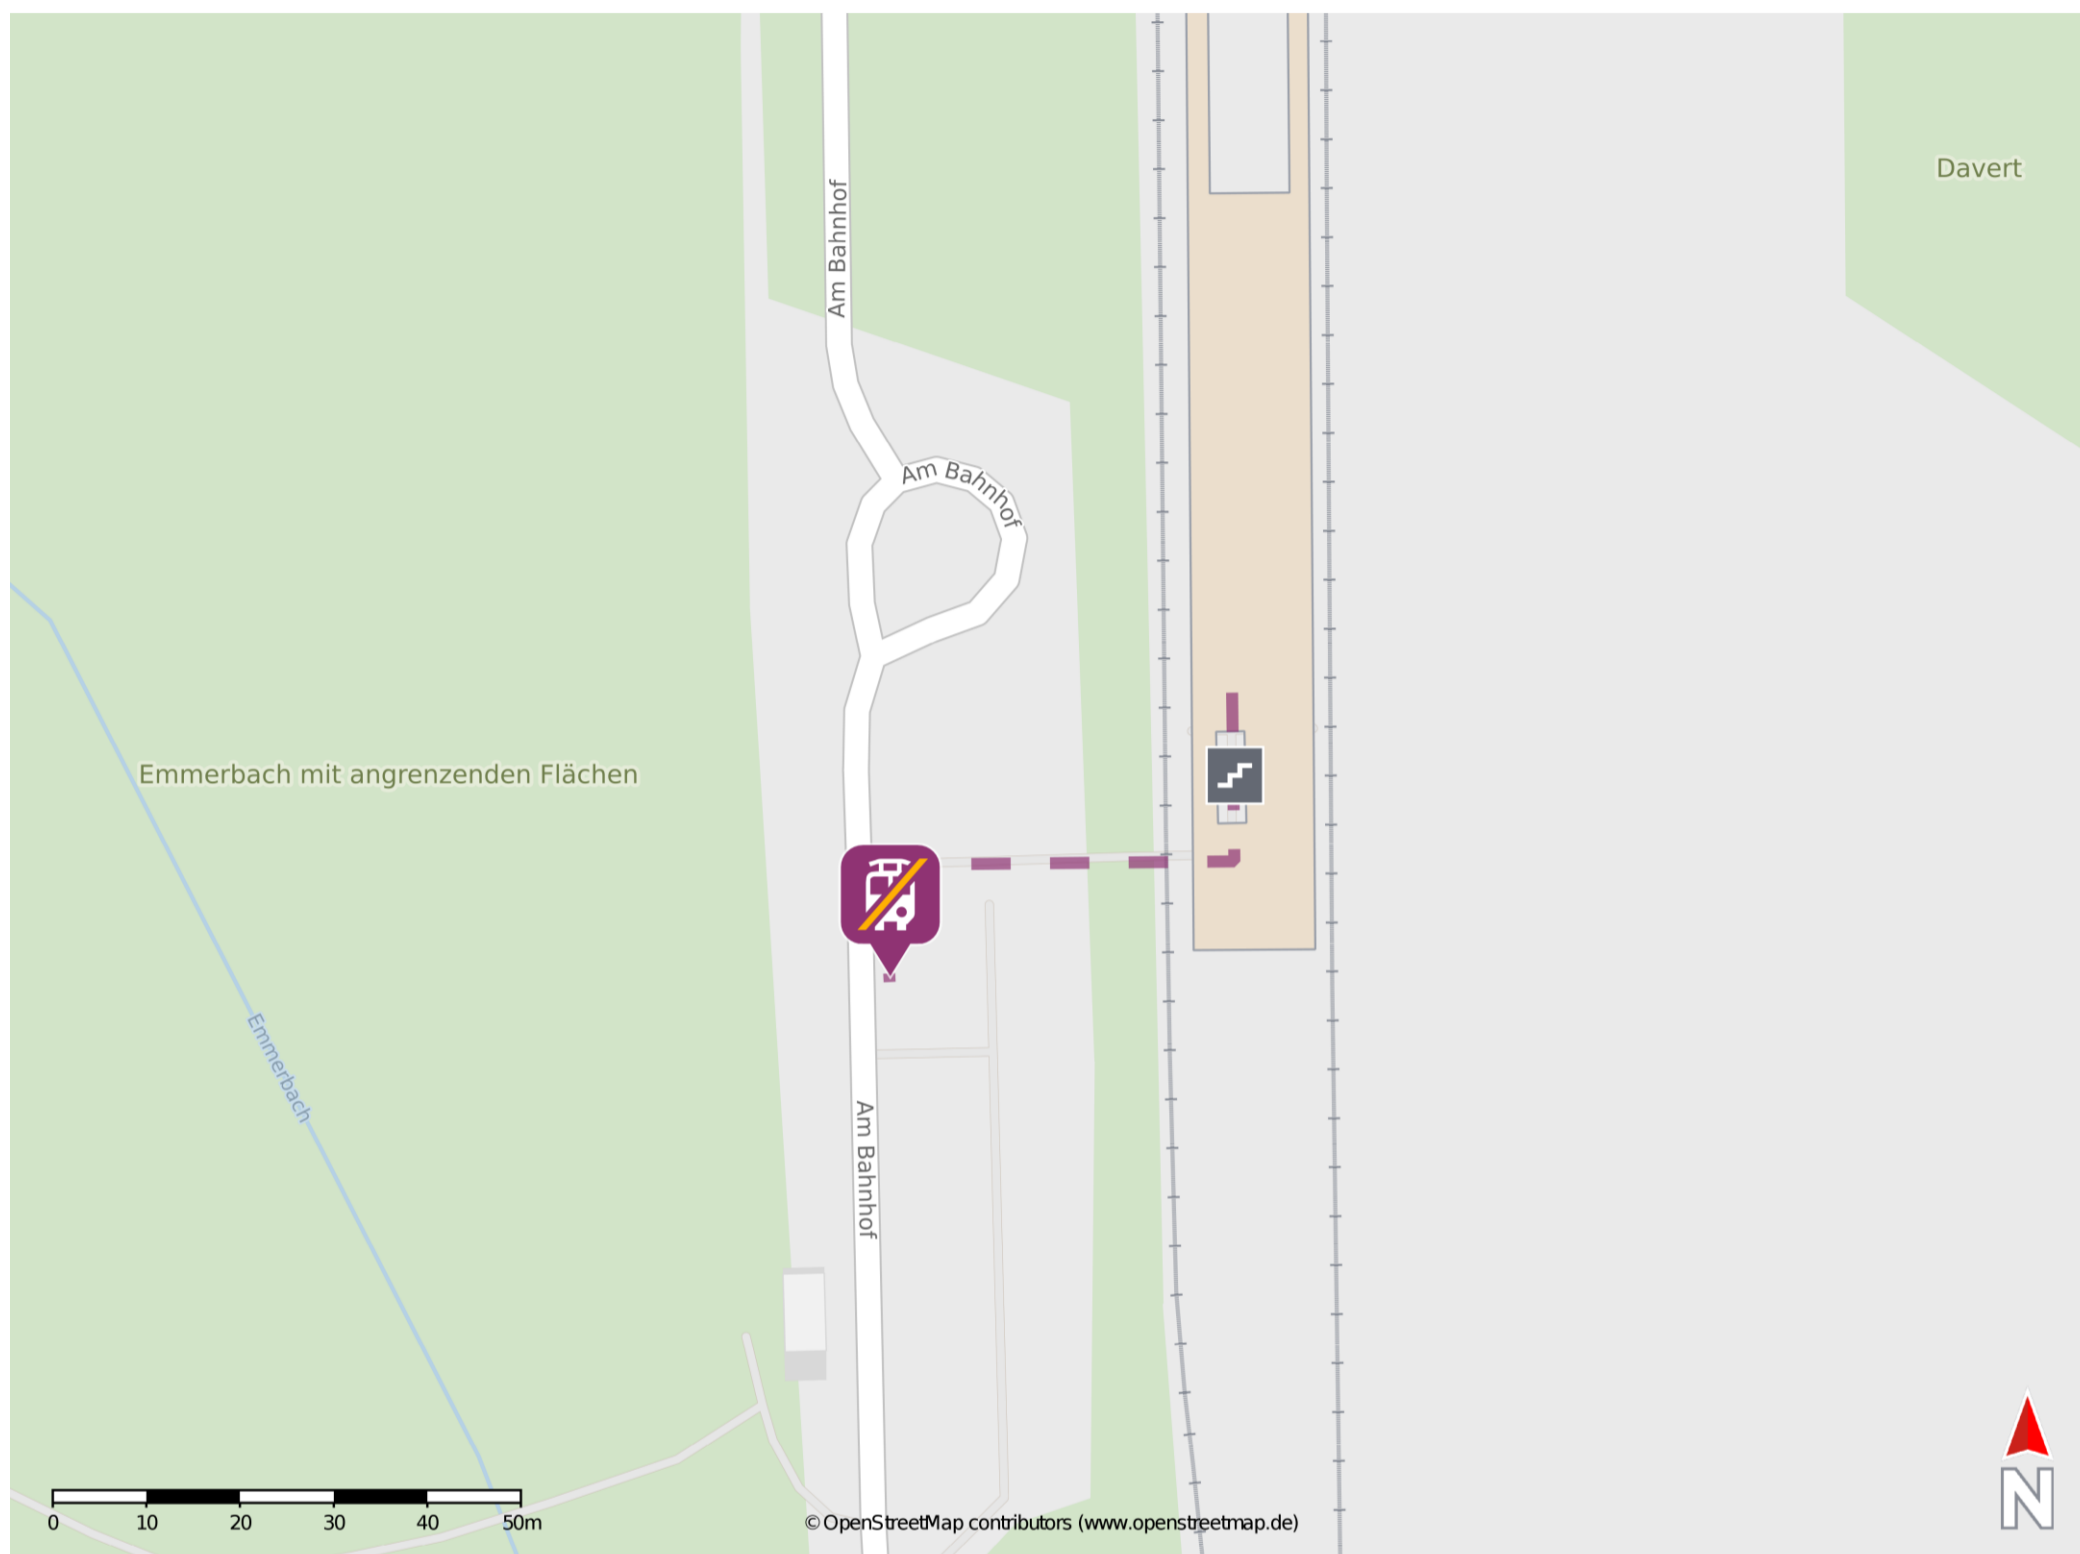

Davensberg

Wegbeschreibung Schienenersatzverkehr *

Verlassen Sie den Bahnsteig über die Treppenanlage und begeben Sie sich an die Straße Am Bahnhof. Halten Sie sich links und folgen Sie der Straße wenige Meter bis zur Ersatzhaltestelle an der Bushaltestelle Bahnhof.

* Fahrradmitnahme im Schienenersatzverkehr nur begrenzt möglich.
Im QR Code sind die Koordinaten der Ersatzhaltestelle hinterlegt.

— barrierefrei
- nicht barrierefrei