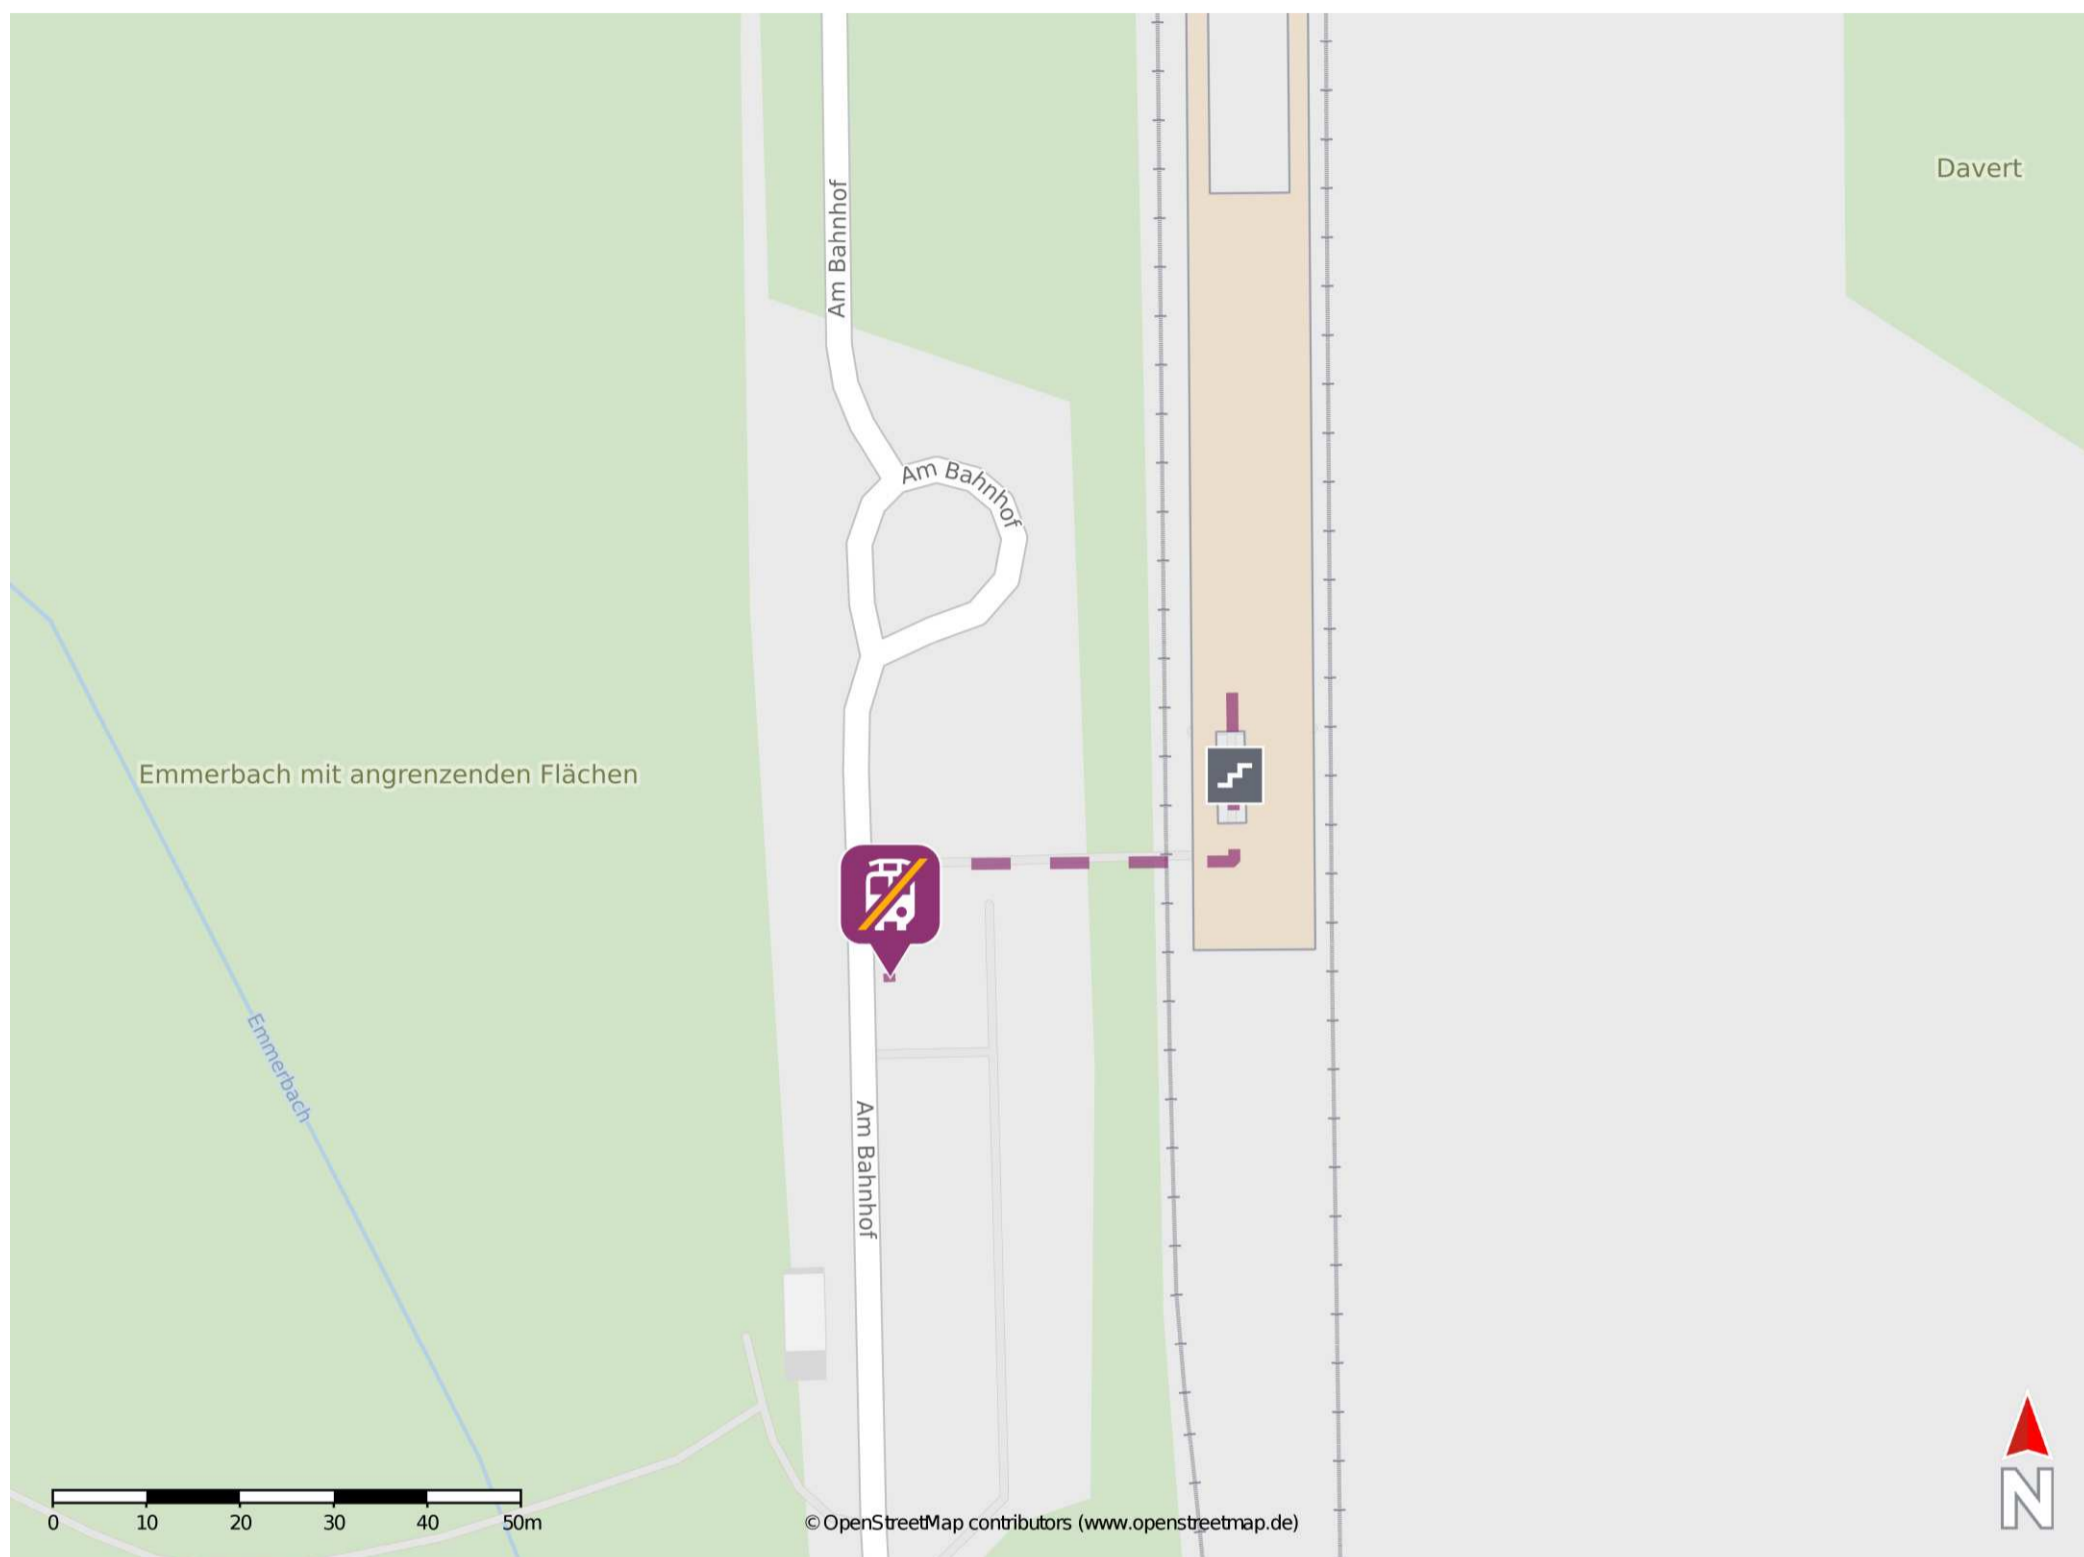

Davensberg

Wegbeschreibung Schienenersatzverkehr *

Verlassen Sie den Bahnsteig über die Treppenanlage und begeben Sie sich an die Straße Am Bahnhof. Halten Sie sich links und folgen Sie der Straße wenige Meter bis zur Ersatzhaltestelle an der Bushaltestelle Bahnhof.

* Fahrradmitnahme im Schienenersatzverkehr nur begrenzt möglich.
Im QR Code sind die Koordinaten der Ersatzhaltestelle hinterlegt.

— barrierefrei
- - nicht barrierefrei